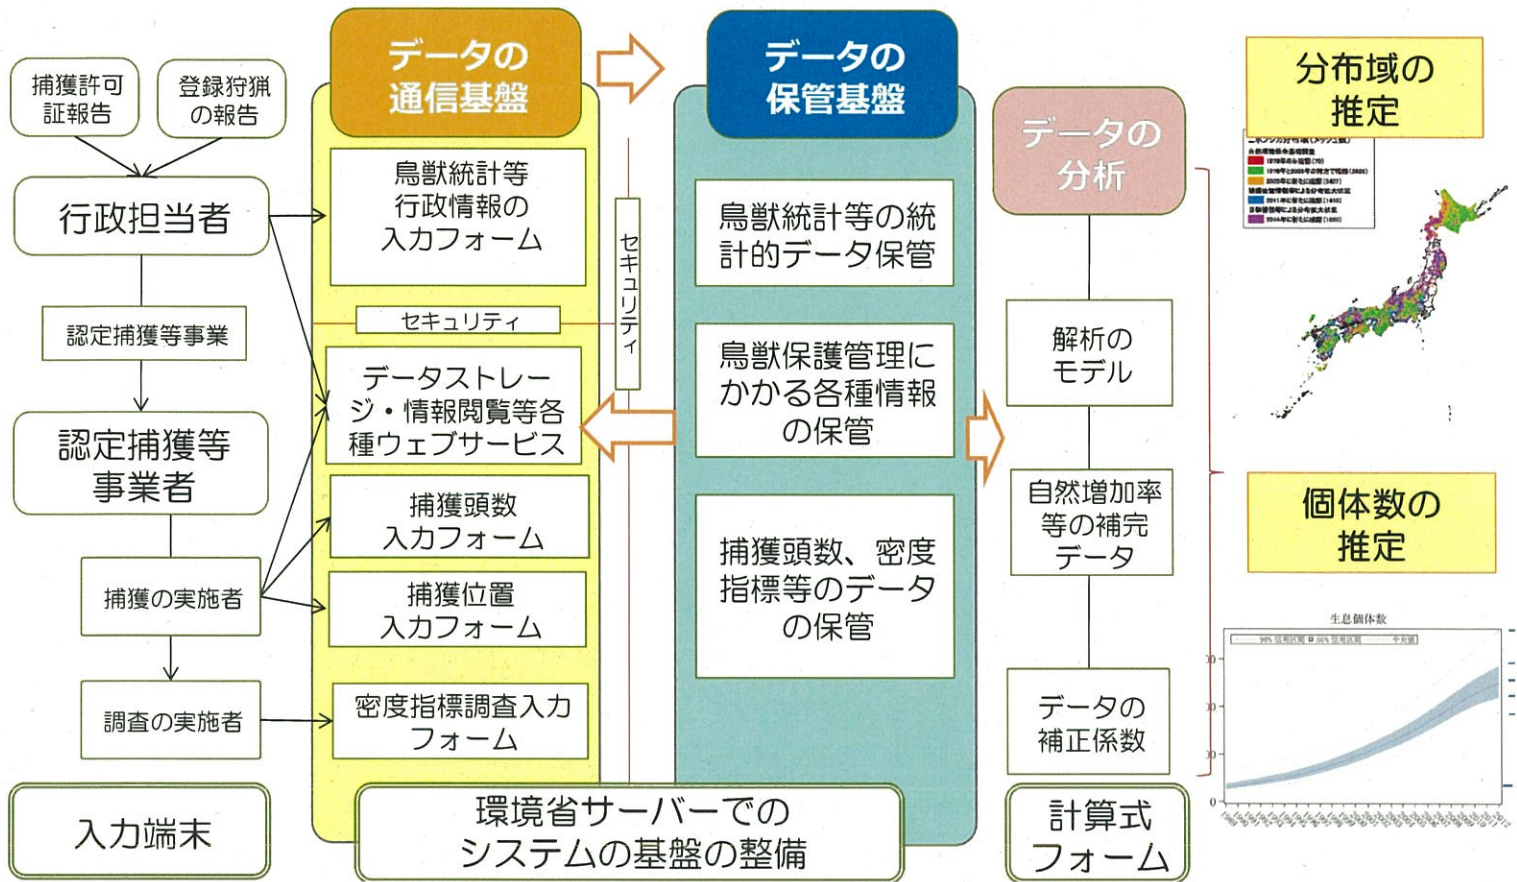

管理強化に伴う効果と変化を把握するための基盤を整備する

「平成27年度鳥獣の保護・管理に係る科学的情報の収集基盤設計検討業務」システム概要図（入カー出力の流れ）