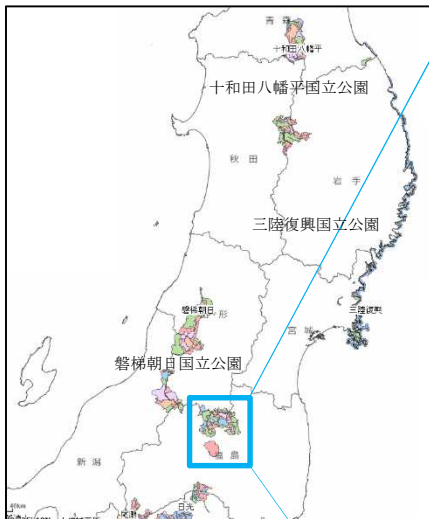

## 磐梯朝日国立公園（磐梯吾妻・猪苗代地域） 公園区域及び公園計画の変更について

### 1. 背景

磐梯朝日国立公園は、東北地方の中南部に位置し、山形県、福島県、新潟県の3県にまたがり、出羽三山・朝日地域、飯豊地域、磐梯吾妻・猪苗代地域の3地域からなる国立公園です。

今回の点検では、磐梯吾妻・猪苗代地域について、平成23年（2011年）に実施した第5次点検から、利用実態や社会情勢の変化等を勘案し、公園区域の明確化や、今後の利用の増進に資するよう公園計画の見直しを行うものです。

#### 磐梯朝日国立公園 磐梯吾妻・猪苗代地域

○：公園区域変更箇所

##### ・ 集団施設地区

翁島集団施設地区の解除（福島県耶麻郡猪苗代町）