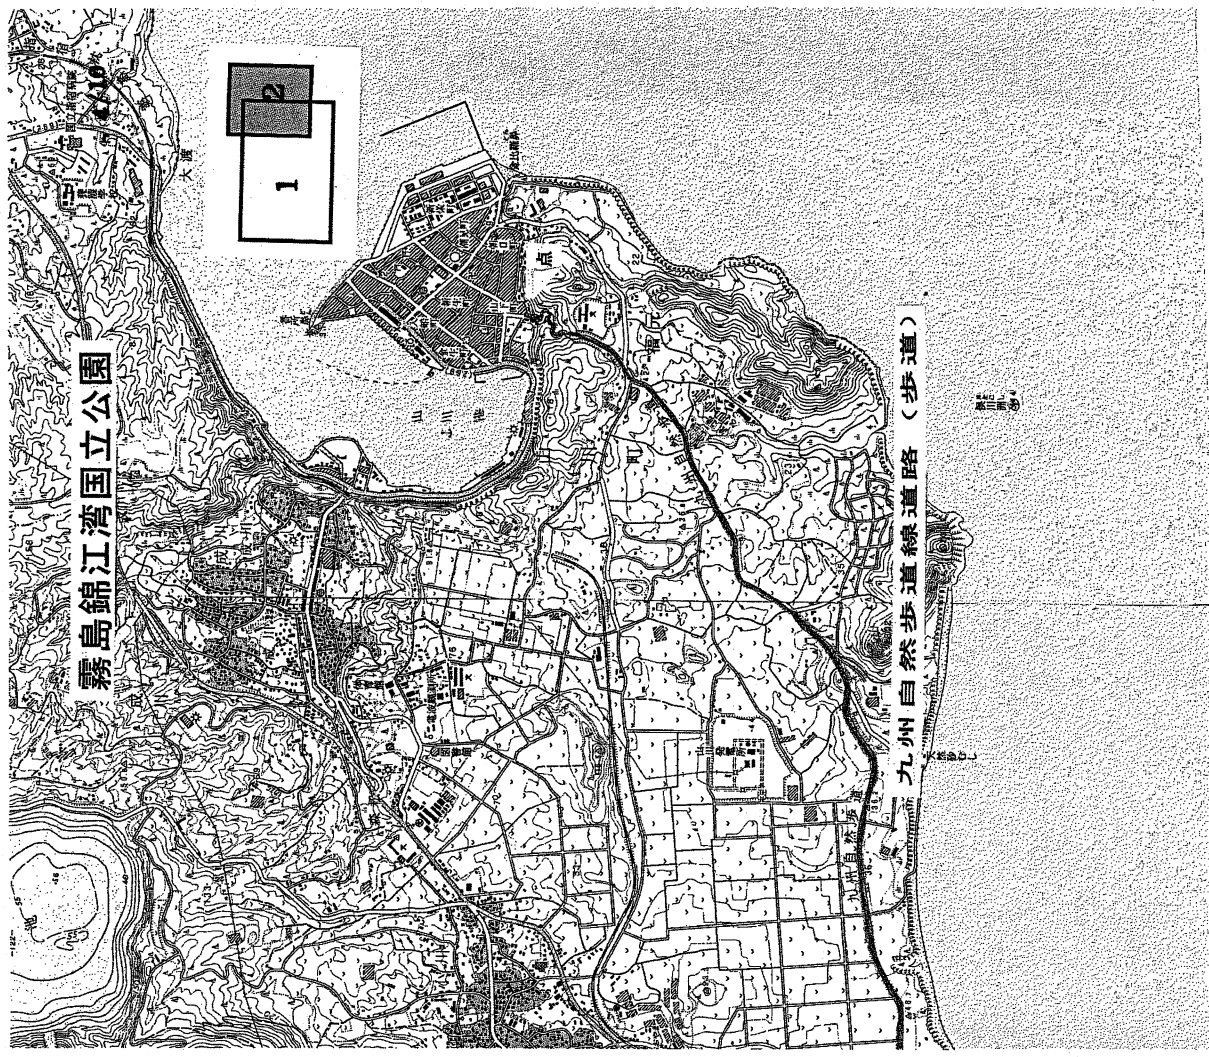

霧島錦江湾国立公園

霧島錦江湾国立公園

九州自然歩道線道路（歩道）

1:25,000

霧島錦江湾国立公園

九州自然歩道線道路(歩道)

1:25,000

# 霧島錦江湾国立公園

鹿尻島湾  
(錦江湾)

起点  
起点  
起点  
終点

九州自然歩道線道路 (歩道)

鹿尻島湾  
(錦江湾)

1:25,000

# 霧島錦江湾国立公園

九州自然歩道線道路 (歩道)

1:25,000