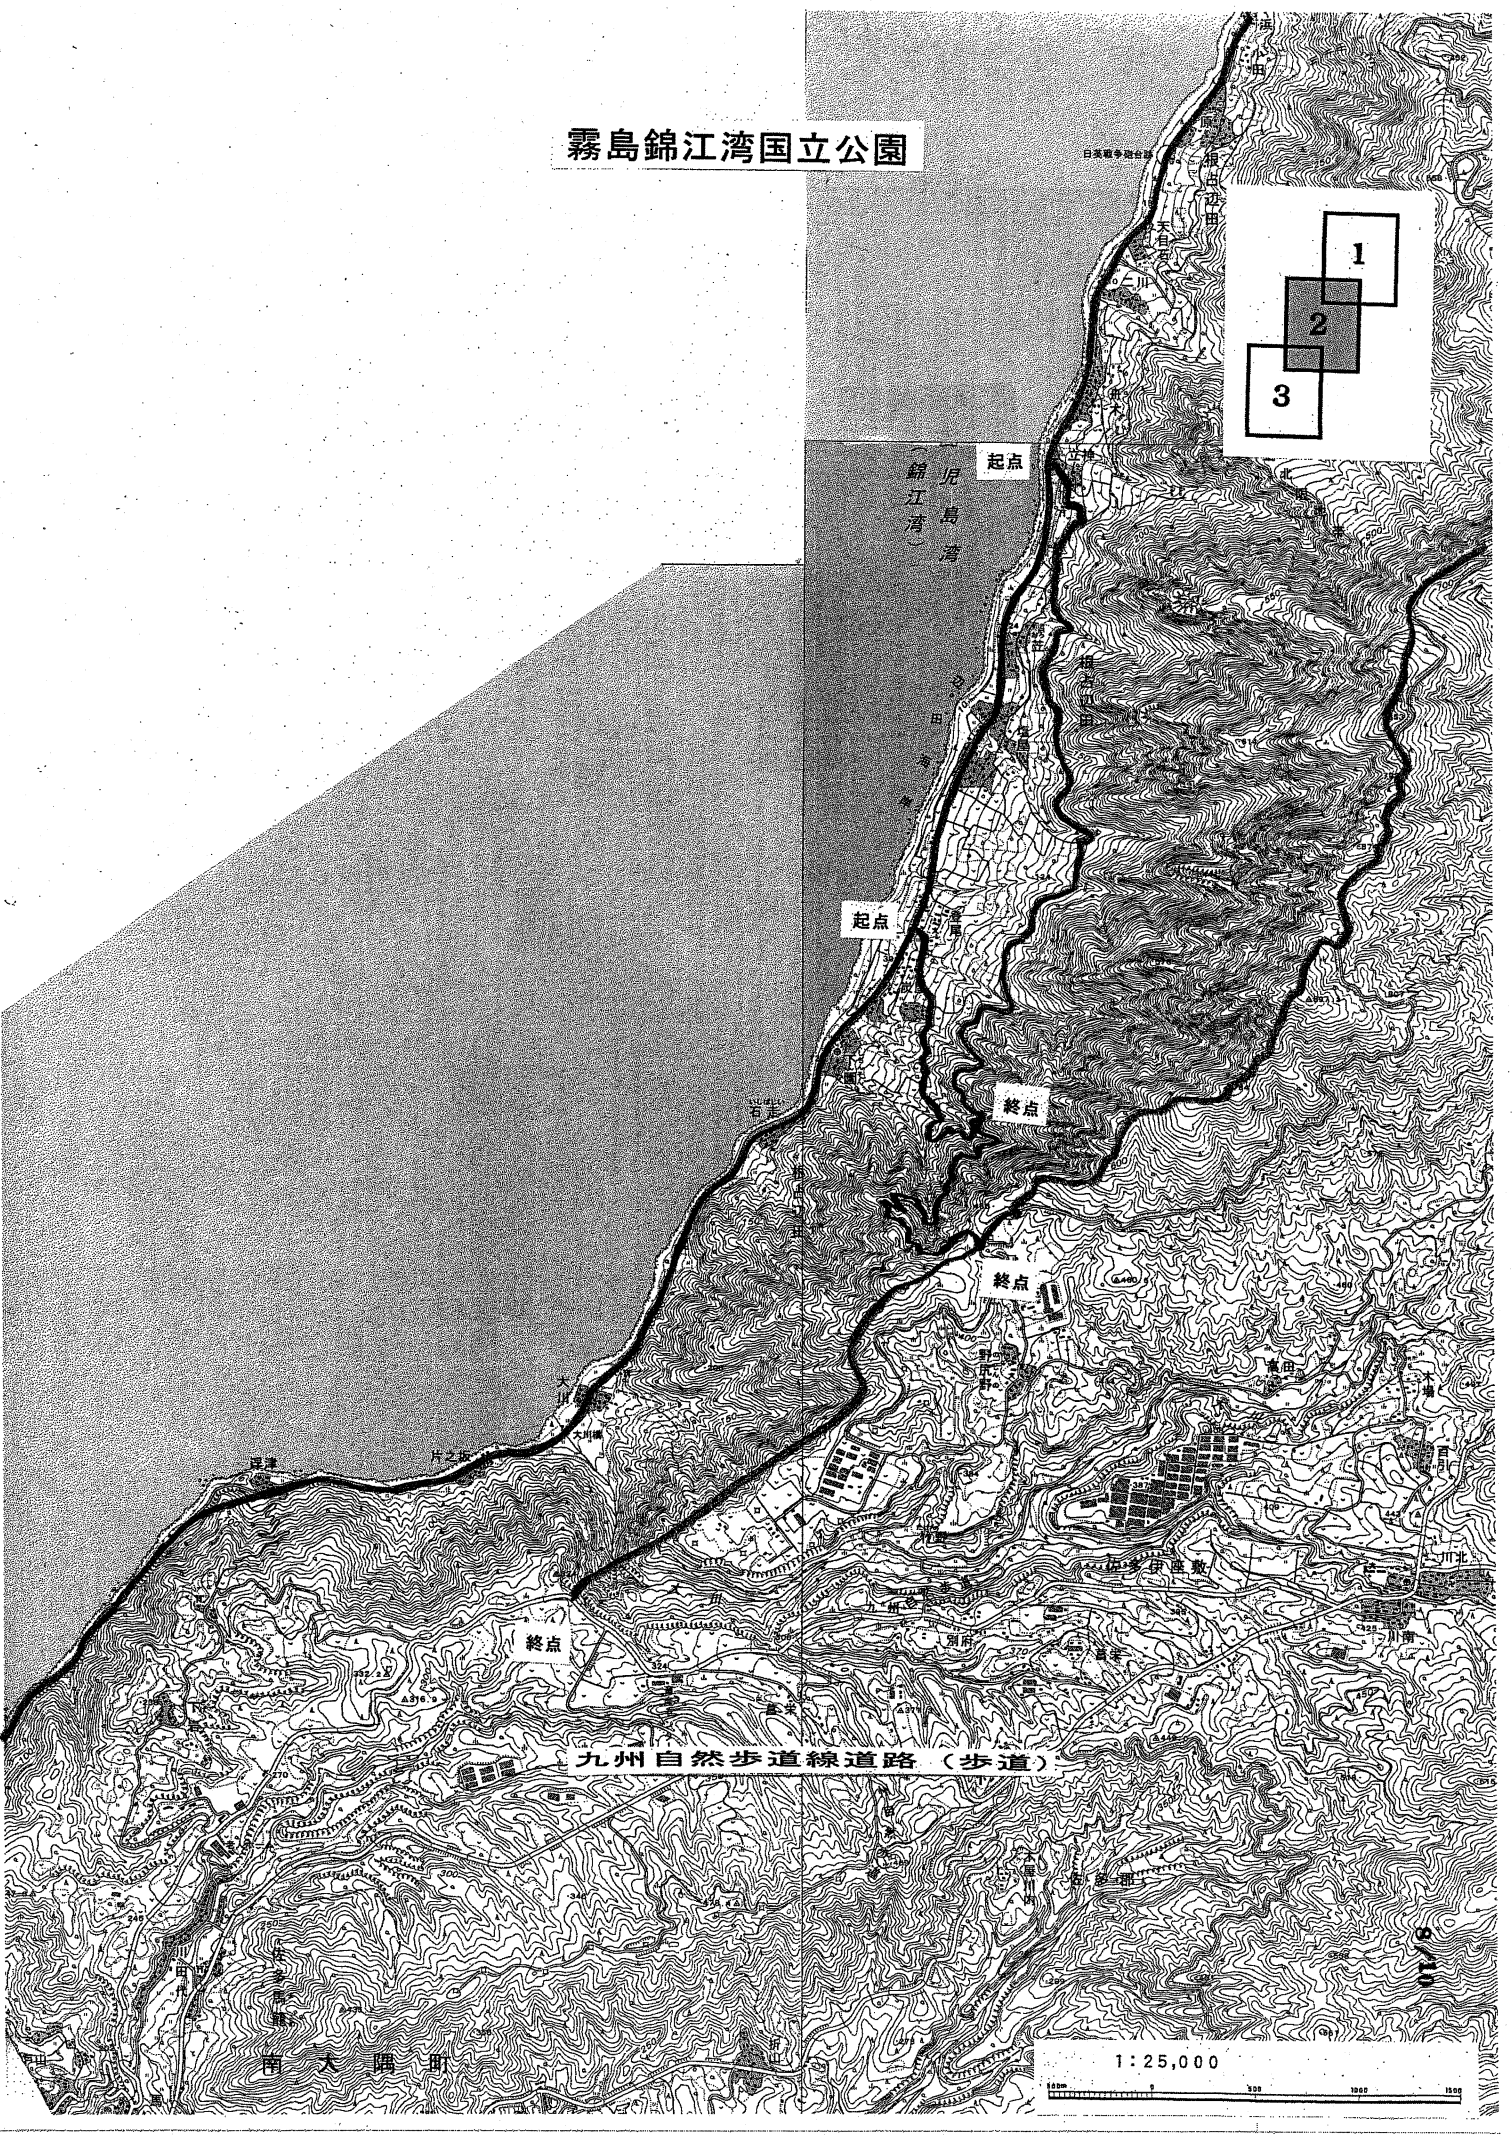

# 霧島錦江湾国立公園

鹿尻島湾  
(錦江湾)

起点  
起点  
起点  
終点

九州自然歩道線道路 (歩道)

鹿尻島湾  
(錦江湾)

1:25,000

# 霧島錦江湾国立公園

九州自然歩道線道路 (歩道)

1:25,000