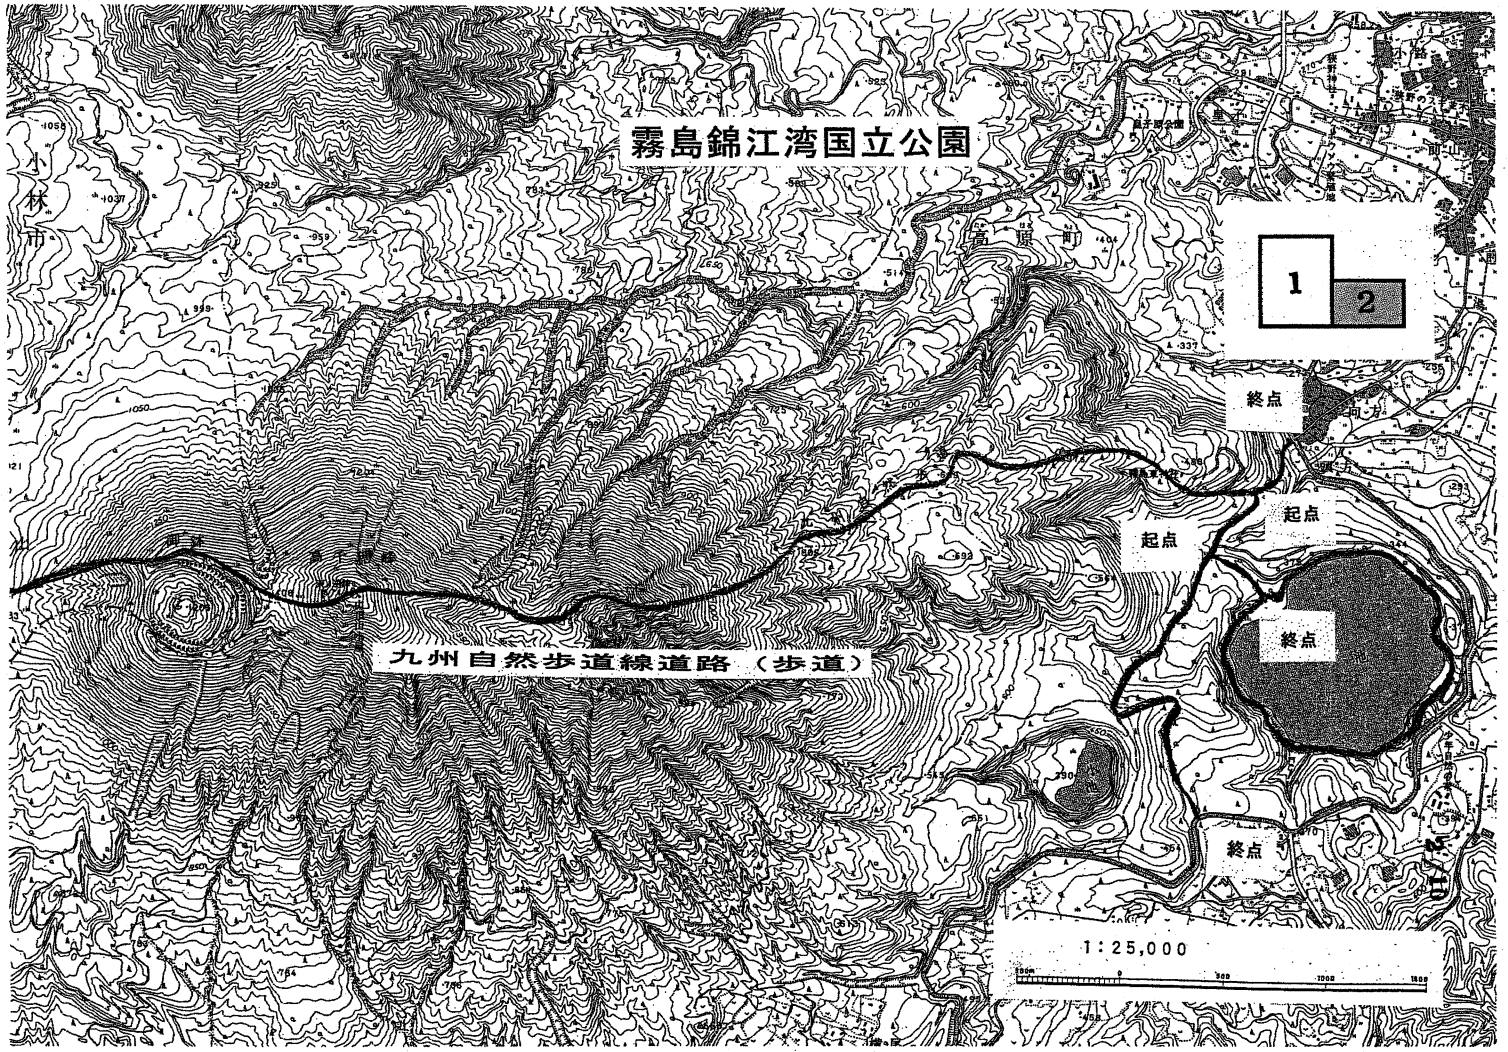

霧島錦江湾国立公園

霧島錦江湾国立公園

九州自然歩道線道路（歩道）

1:25,000

霧島錦江湾国立公園

九州自然歩道線道路(歩道)

1:25,000

# 霧島錦江湾国立公園

鹿尻島湾  
(錦江湾)

起点  
起点  
起点  
終点

九州自然歩道線道路 (歩道)

鹿尻島湾  
(錦江湾)

1:25,000

# 霧島錦江湾国立公園

九州自然歩道線道路 (歩道)

1:25,000