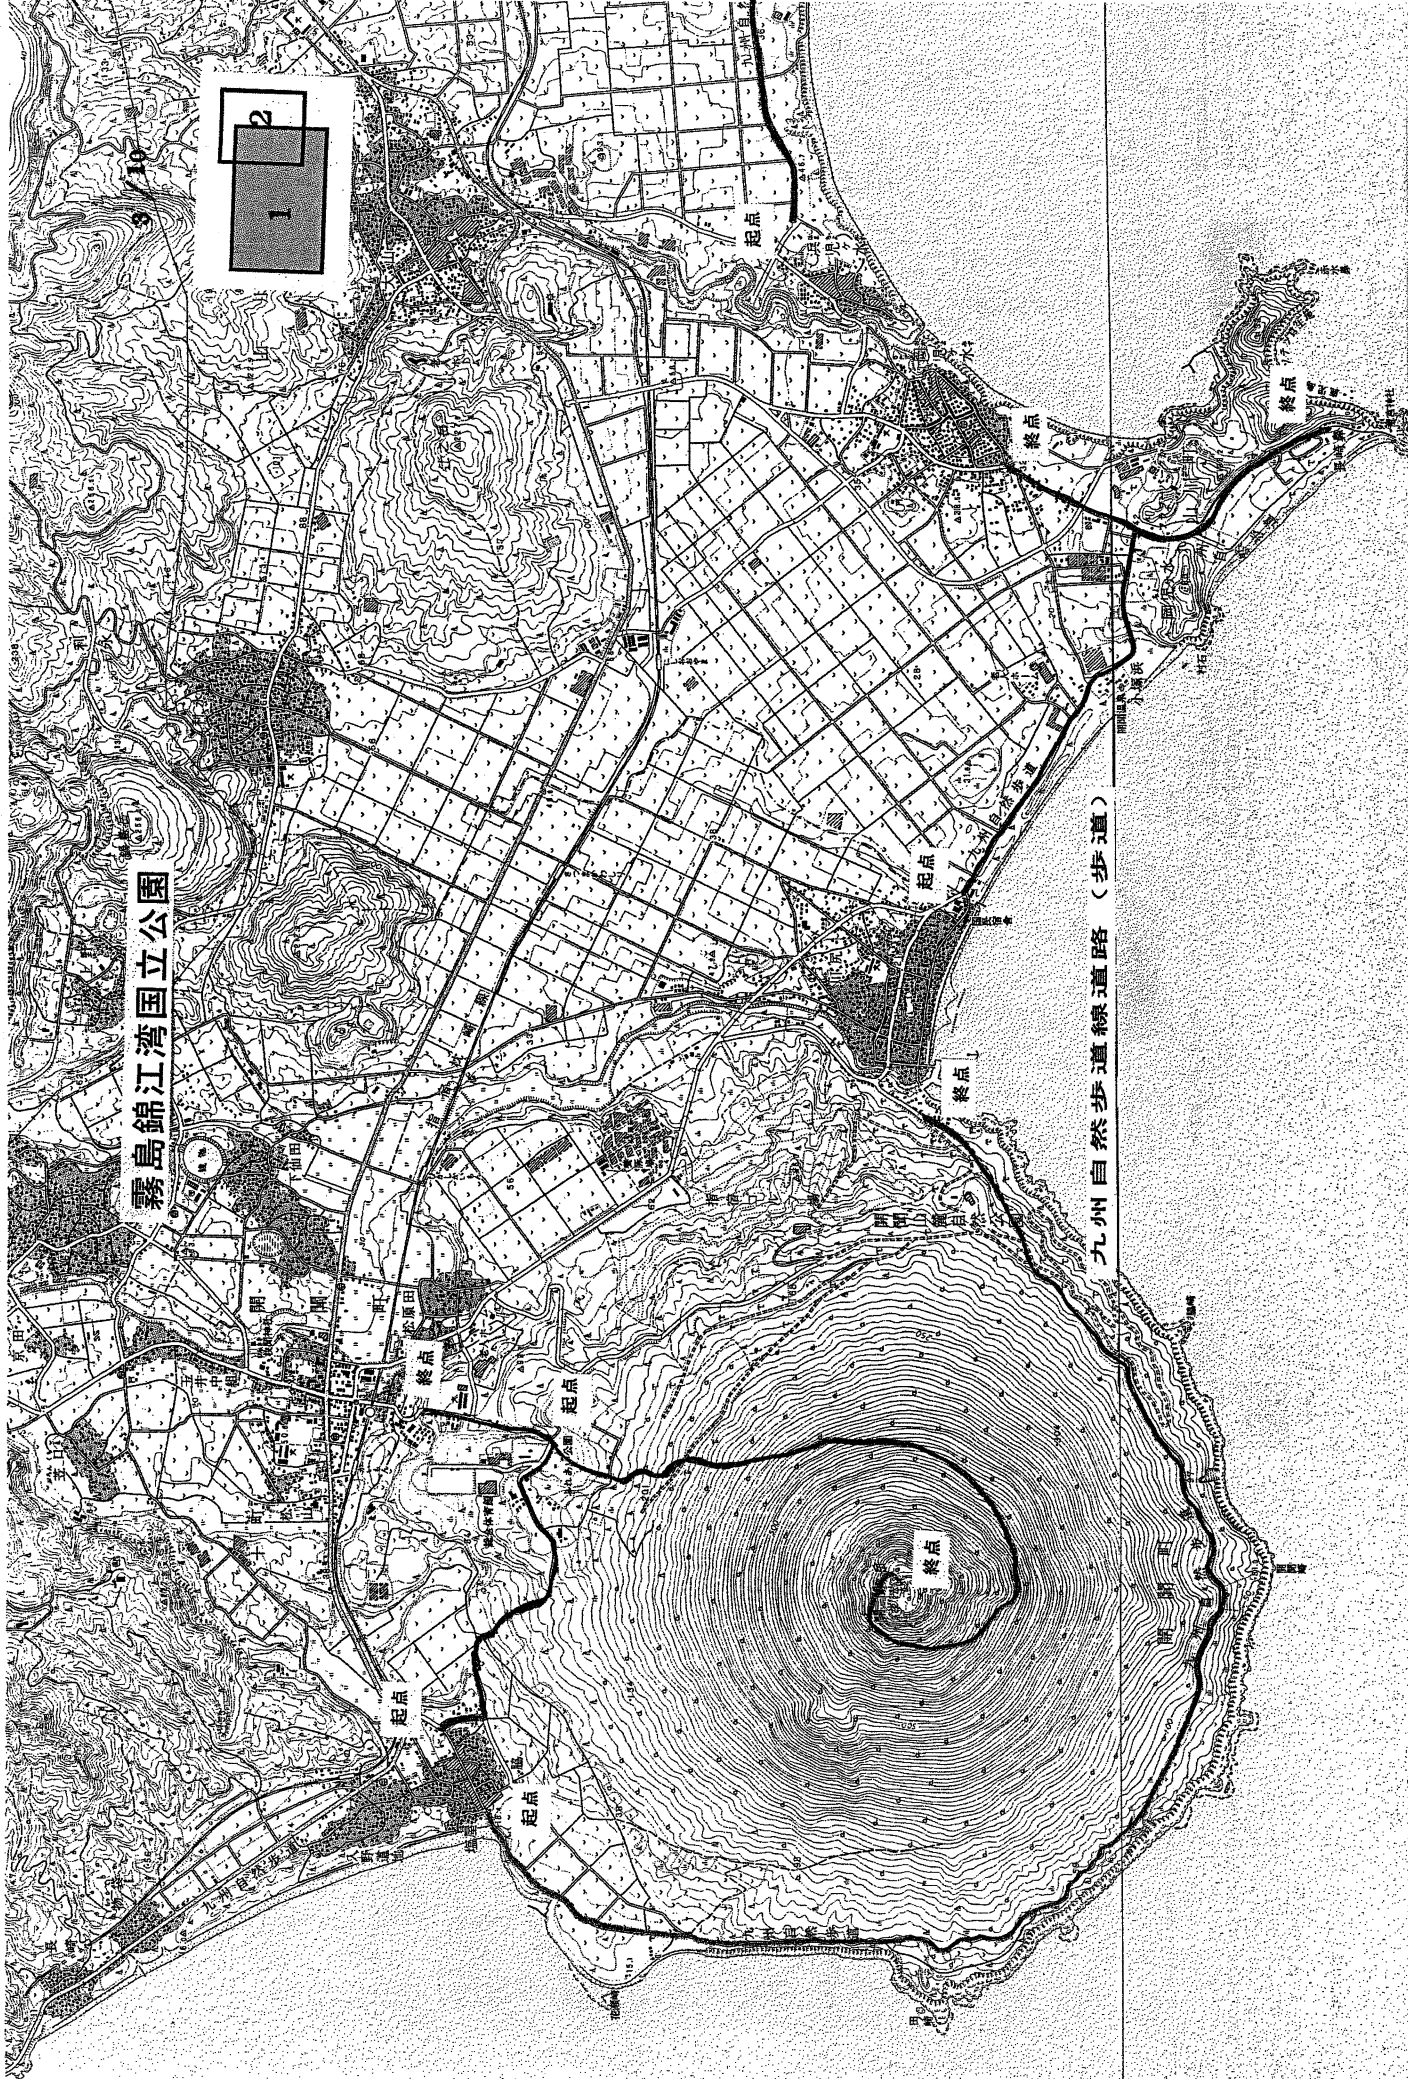

霧島錦江湾国立公園

霧島錦江湾国立公園

九州自然歩道線道路（歩道）

1:25,000

霧島錦江湾国立公園

九州自然歩道線道路(歩道)

1:25,000

# 霧島錦江湾国立公園

鹿尻島湾  
(錦江湾)

起点  
起点  
起点  
終点

九州自然歩道線道路 (歩道)

鹿尻島湾  
(錦江湾)

1:25,000