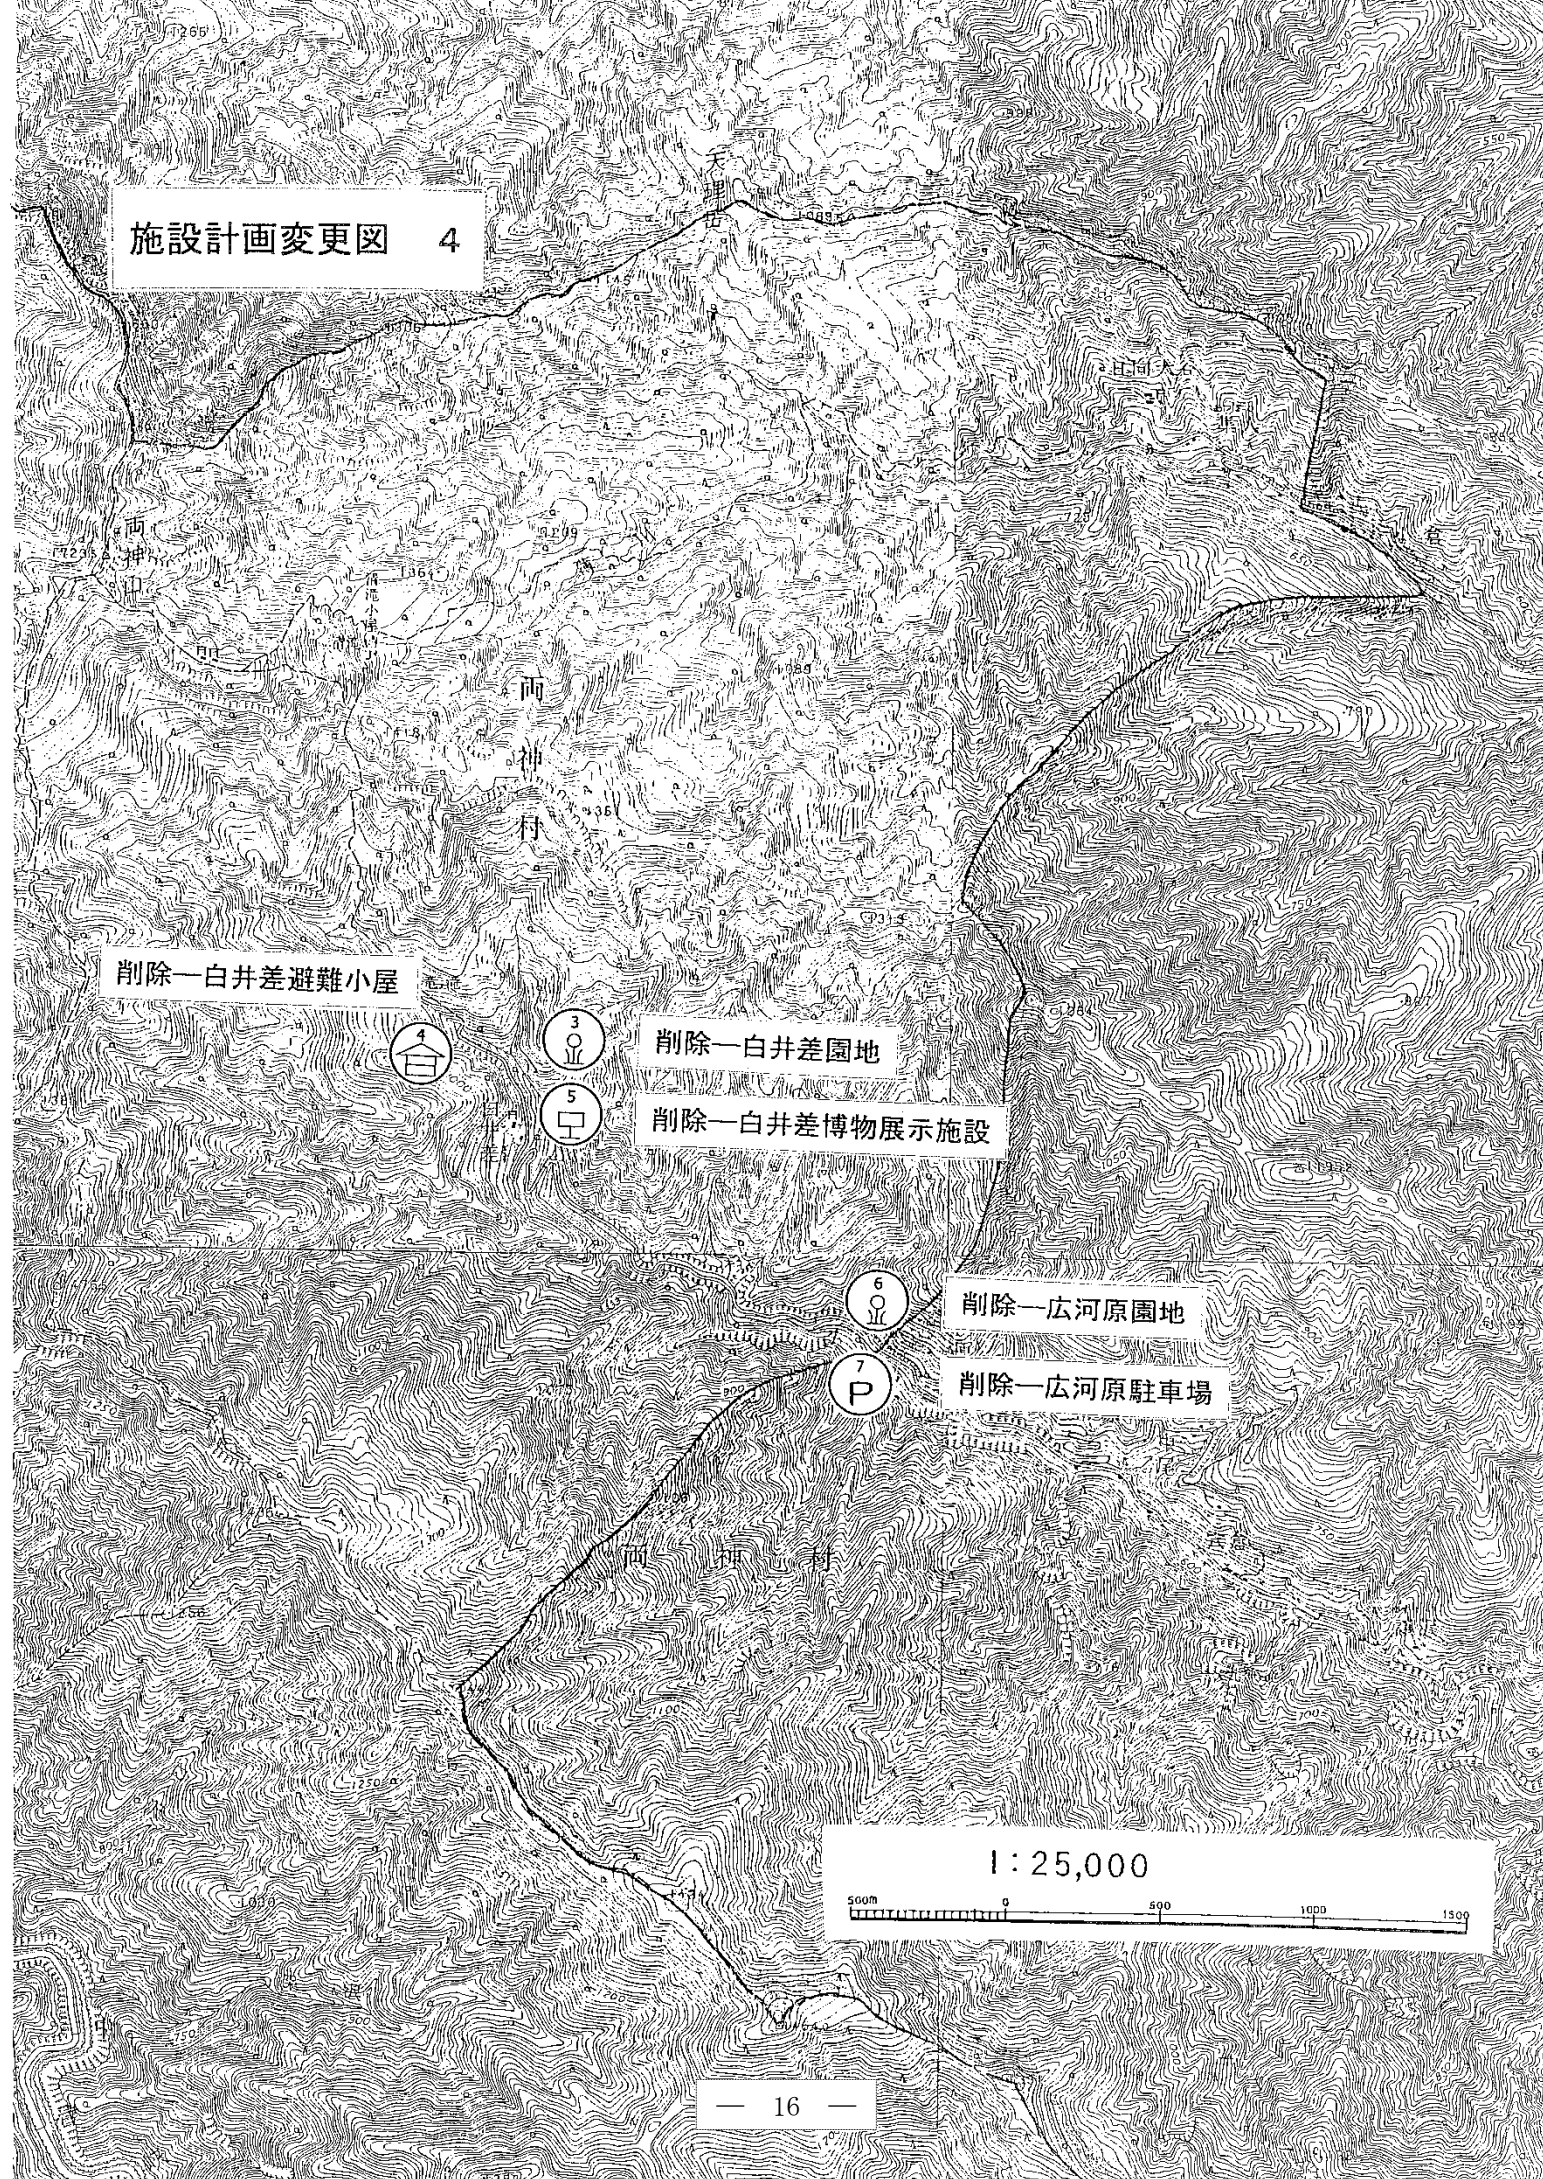

施設計画変更図 3

施設計画変更図 4

削除一白井差避難小屋

削除一白井差園地

削除一白井差博物展示施設

削除一広河原園地

削除一広河原駐車場

1:25,000