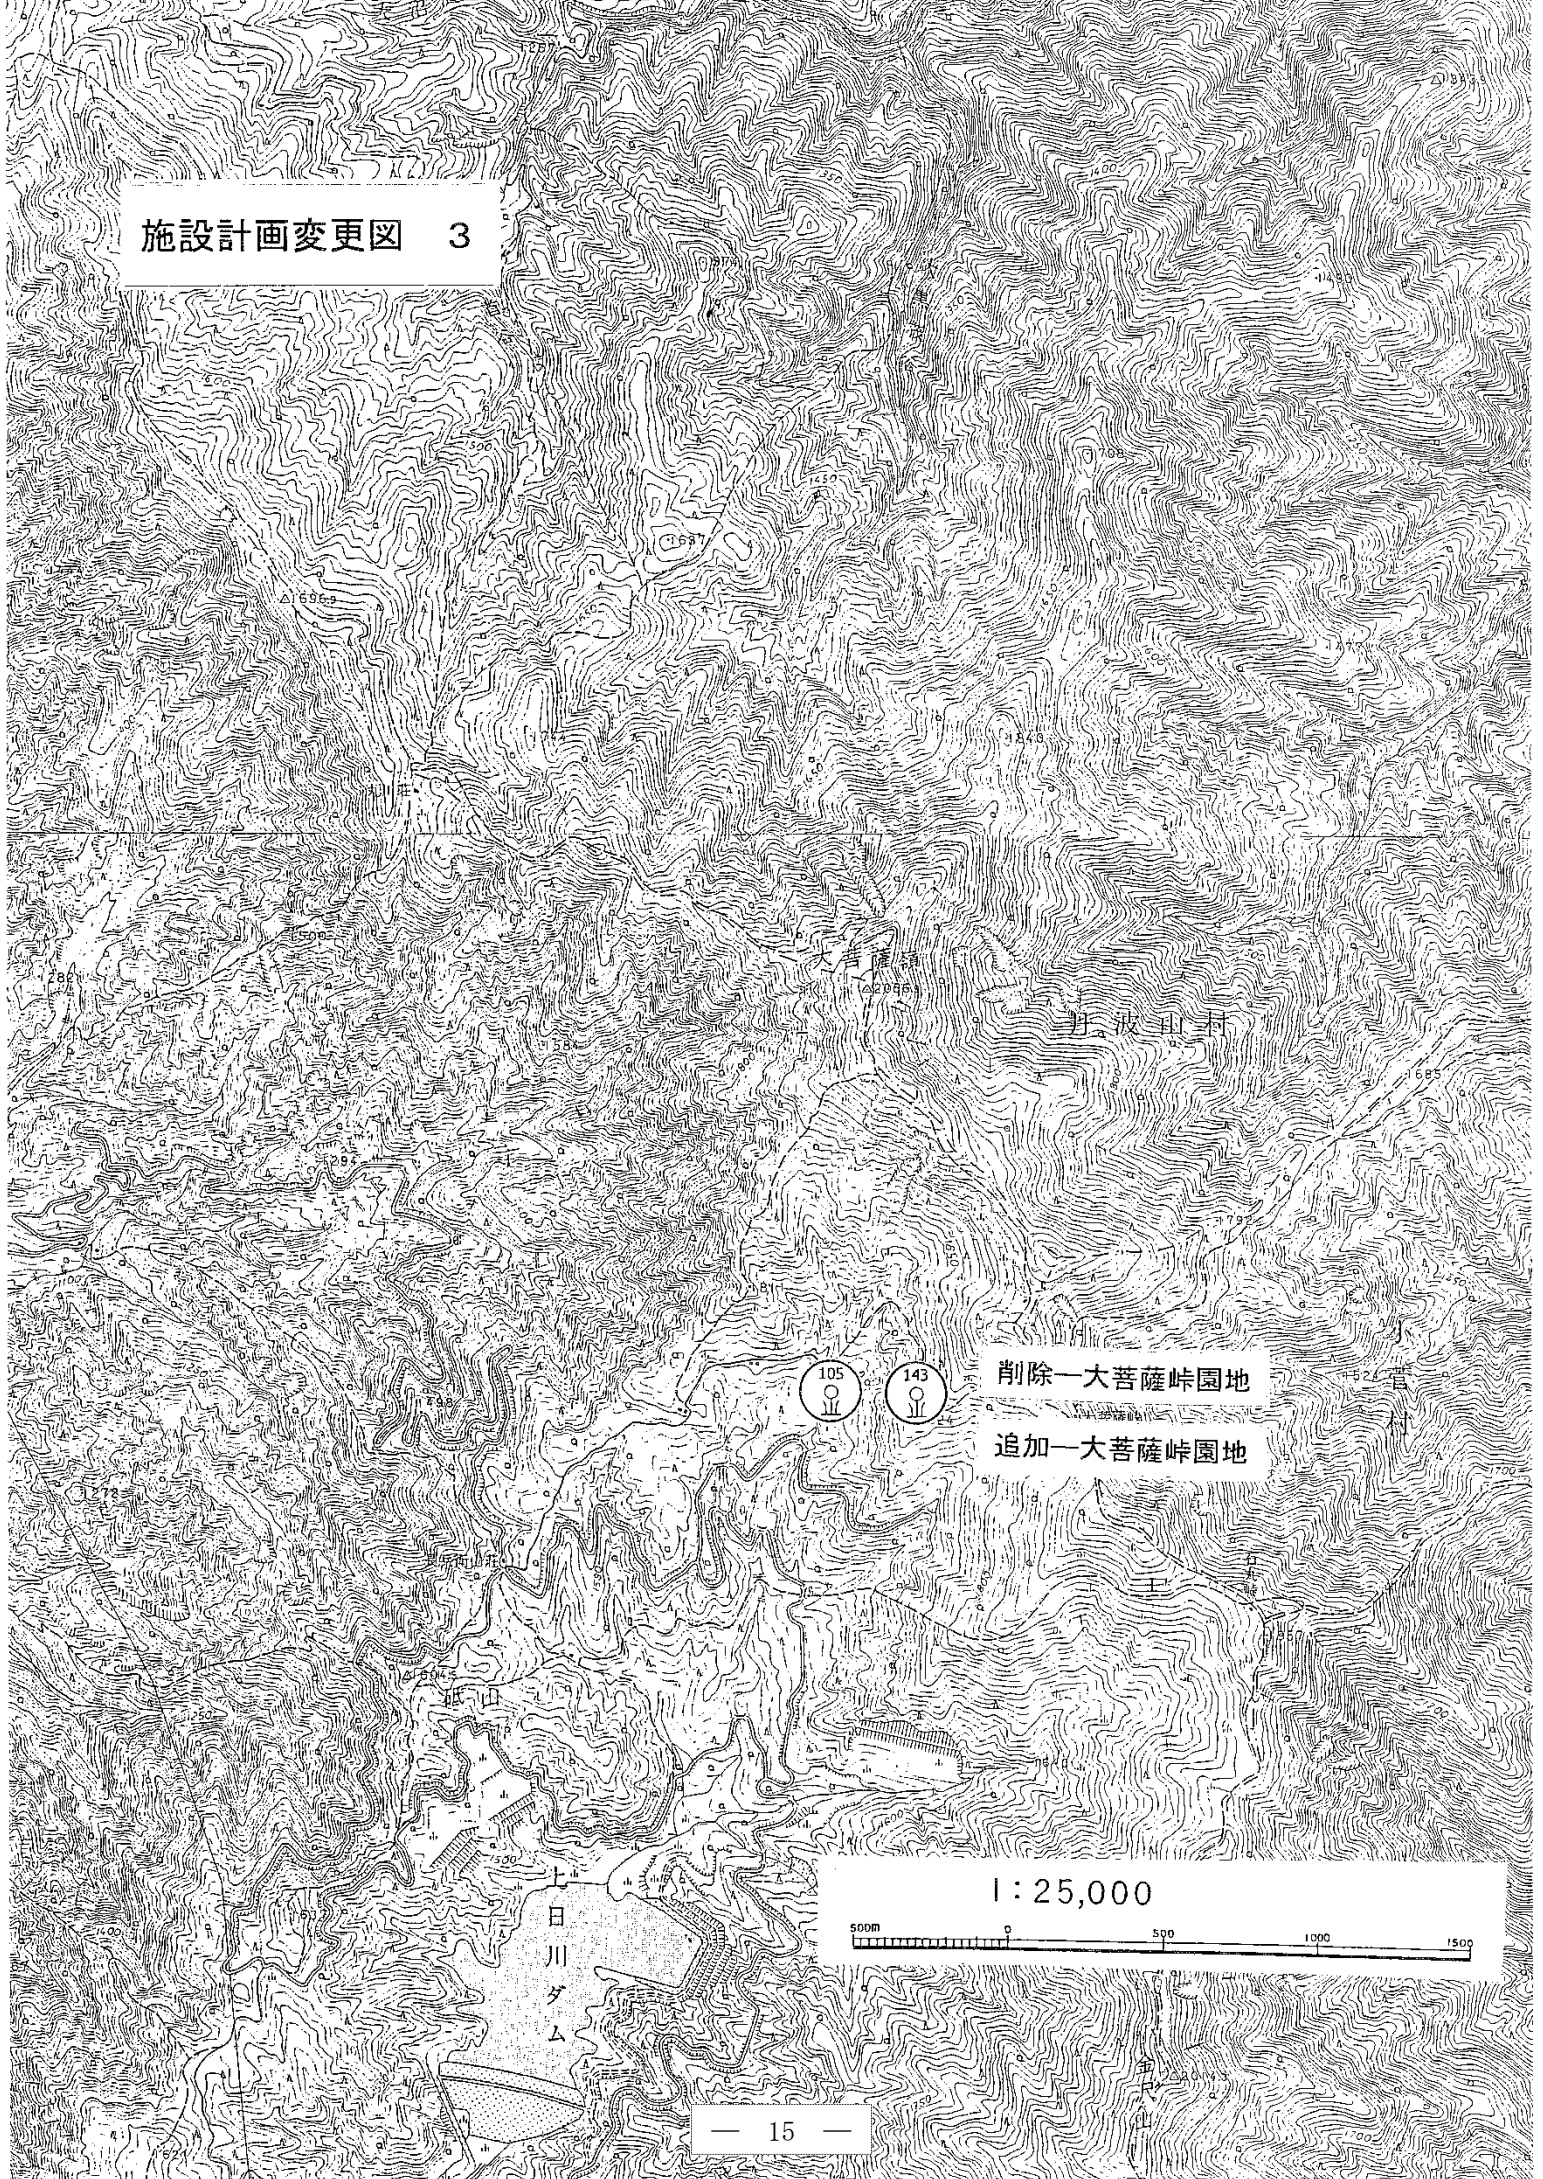

施設計画変更図 3

施設計画変更図 4

削除一白井差避難小屋

削除一白井差園地

削除一白井差博物展示施設

削除一広河原園地

削除一広河原駐車場

1:25,000