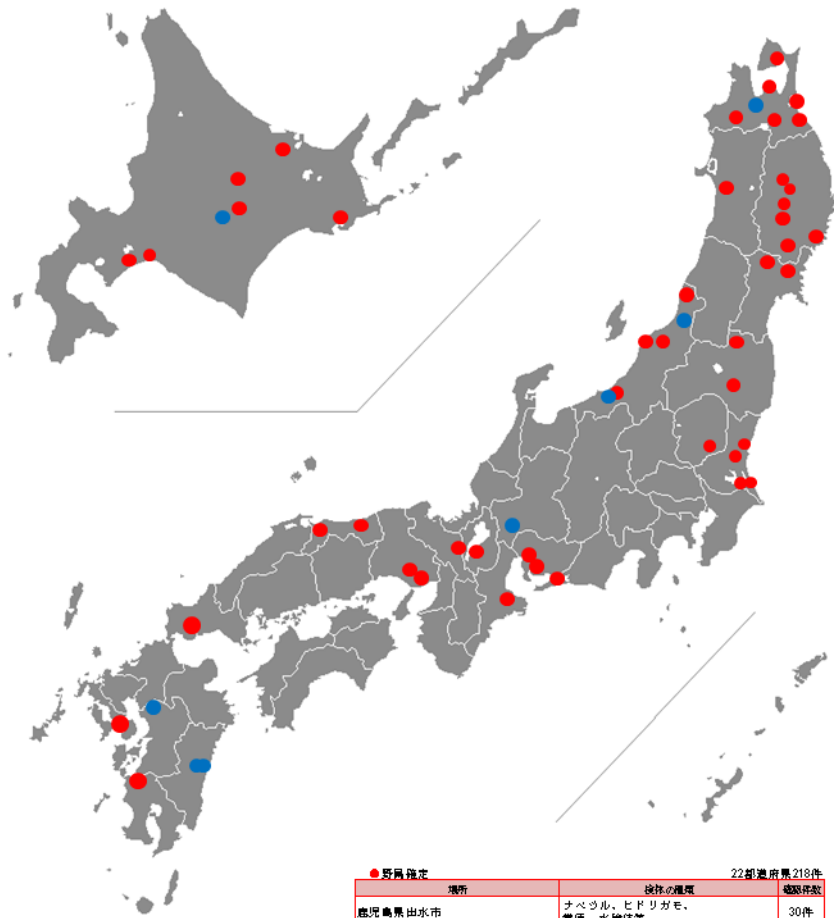

H28-29 シーズンの高病原性鳥インフルエンザ発生状況について

●家きん 9道県 12件

場所	種類	確認日
香川県香川県	あひる	11月28日
新潟県関川村	姪卵鶏	11月29日
新潟県上越市	姪卵鶏	11月30日
香川県香川県	あひる	12月2日
北海道清水町	姪卵鶏	12月16日
宮崎県川南町	肉用鶏	12月19日
熊本県南関町	姪卵鶏	12月27日
岐阜県山泉市	姪卵鶏	1月14日
宮崎県木城町	肉用鶏	1月24日
佐賀県江北町	肉用種鶏	2月4日
宮城県栗原市	姪卵鶏	3月24日
千葉県旭市	姪卵鶏	3月24日

●野鳥確定 22都道府県218件

場所	検体の種類	総数(件数)
鹿児島県出水市	ナベヅル、ヒドリガモ、鶺鴒、水徳保等	30件
秋田県秋田市(※動物園)	コウチョウ、シロフクロウ	6件
鳥取県鳥取市、米子市	コハクチョウ、カモ類糞便	5件
岩手県盛岡市、滝沢市、一関市、花巻市、大船橋市、紫波郡紫波町	オオハクチョウ、コハクチョウ等	20件
宮城県登米市、栗原市	マガン	2件
兵庫県小野市、西宮市、伊丹市	キンクロハジロ、コブハクチョウ、カモ類糞便、ユリカモズ	18件
北海道苫小牧市、北見市、白老町、上士幌町、苫小牧市、厚岸町、厚岸町厚岸町	オオハクチョウ、ハヤブサ等	10件
新潟県阿賀野市、上越市、新潟市、村上市	コハクチョウ、オオハクチョウ	19件
茨城県水戸市、鹿嶋市、ひたちなか市、蕨市	コブハクチョウ、コウチョウ等	82件
福島県福島市、鏡石町	オオハクチョウ	2件
愛知県名古屋(※動物園)、豊橋市、西尾市、豊田市	シショウカラガン、コウチョウ、スズガモ、水徳保等	17件
青森県八戸市、三沢市、弘前市、平内町、むつ市、土和田市	オオハクチョウ、オオタカ等	8件
栃木県真岡市、大田原市、那須塩原市	オオタカ、オオハクチョウ、オンドリ	3件
三重県多気郡明和町	オオタカ	1件
京都府京都市(※飼育下)	コブハクチョウ	7件
長崎県諫早市	ハヤブサ	1件
山口県山口市	ホシハジロ	1件
滋賀県草津市	オオバン	1件
石川県加賀市	ヒシクイ	2件
大分県宇佐市	ノスリ	1件
東京都足立区	オオガガモ	1件
岐阜県各務原市	ハヤブサ	1件