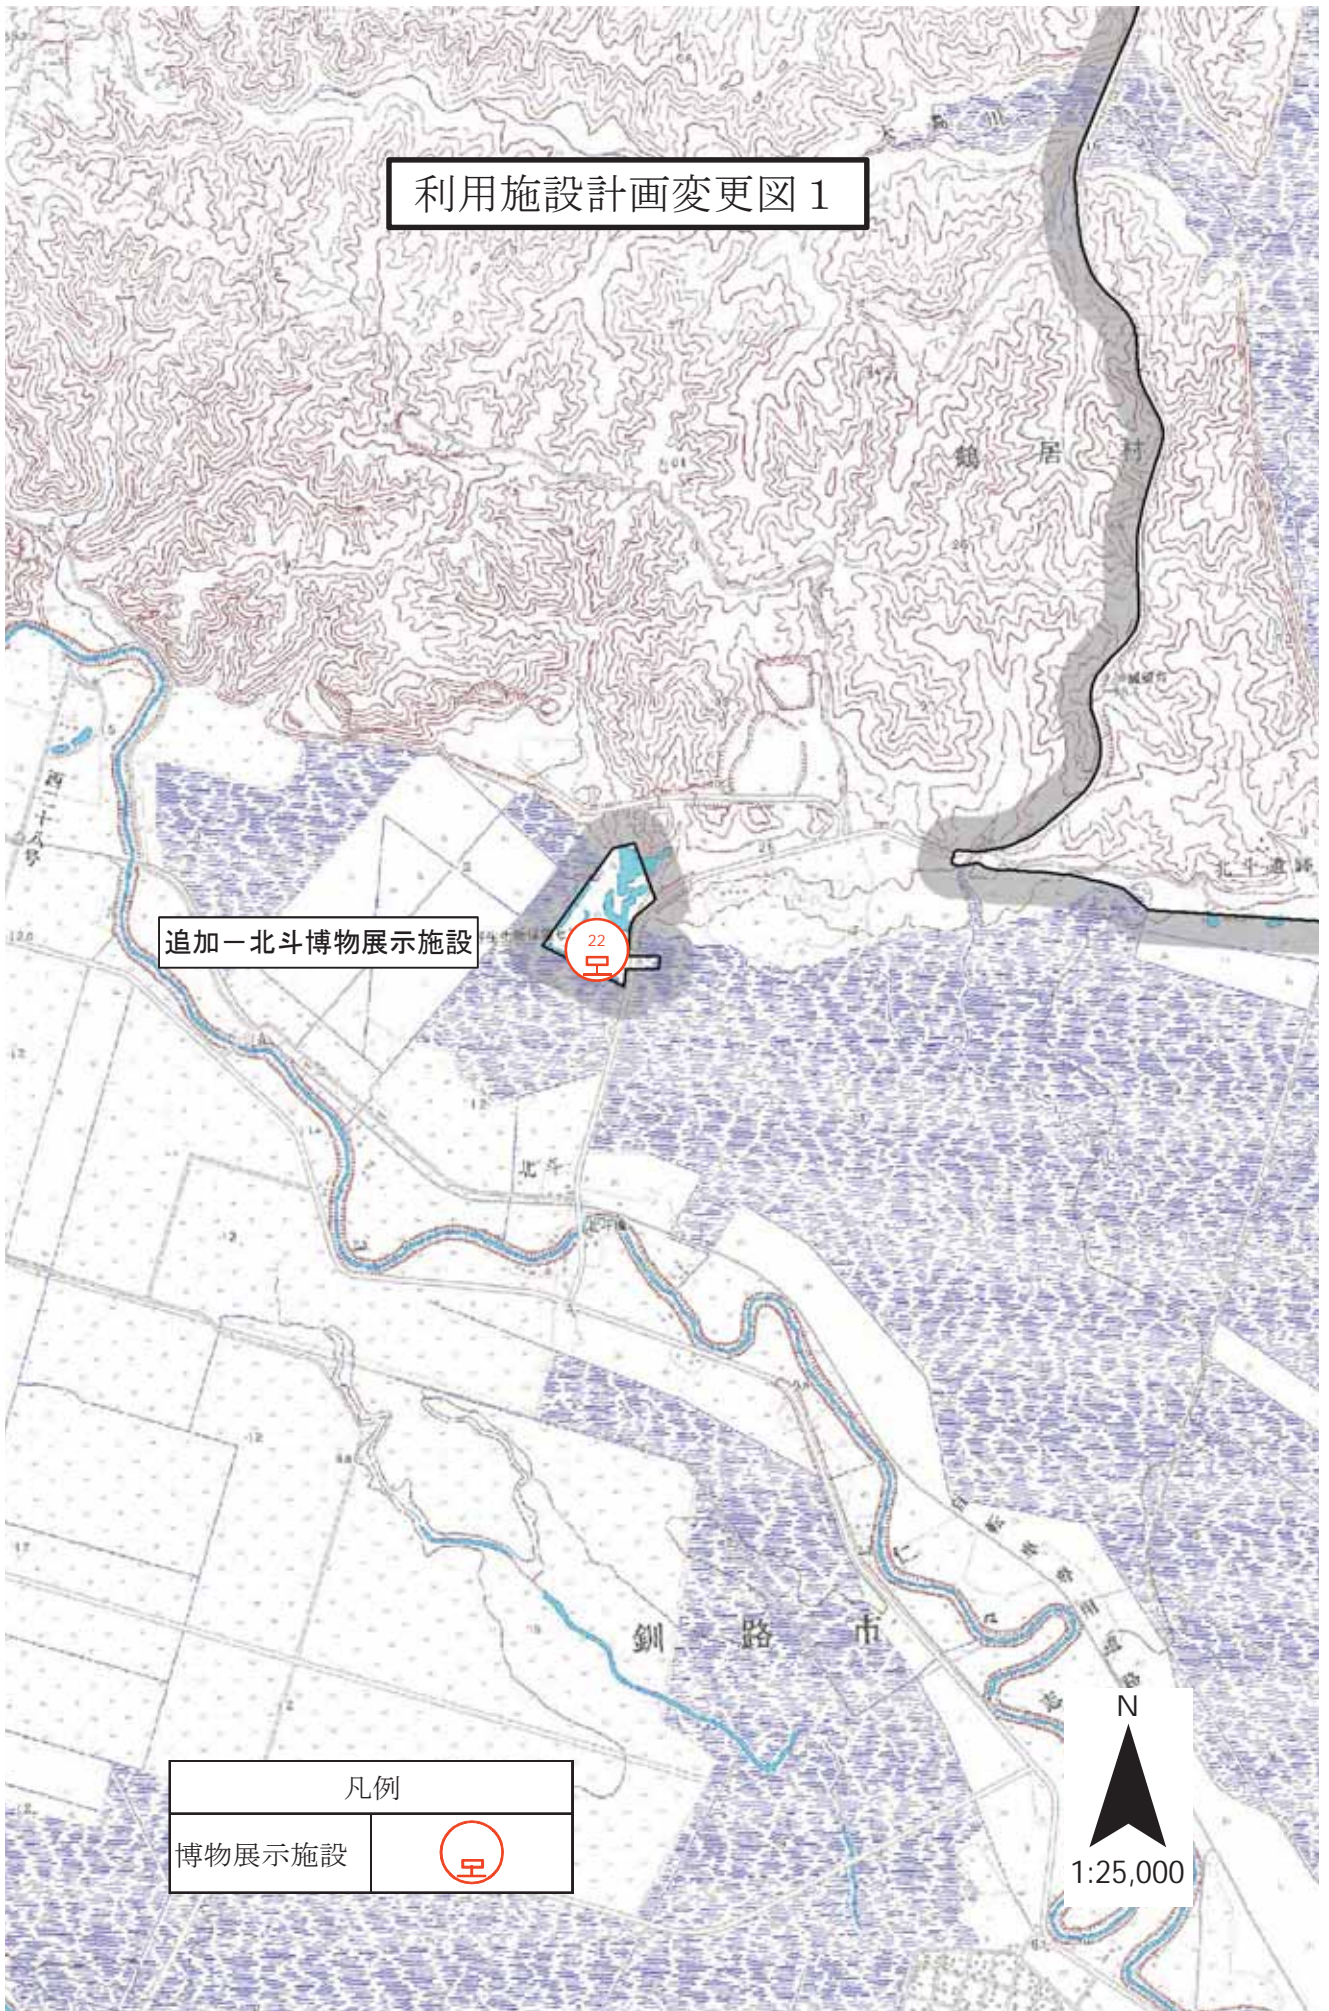

利用施設計画変更図 1

利用施設計画変更図 2

利用施設計画変更図 3

追加—スガワラ舟遊場

追加—サルボ園地

削除—塘路博物展示施設

削除—塘路舟遊場

削除—塘路野営場

削除—塘路園地

追加—塘路集团施設地区

凡例	
集团施設地区	
博物展示施設	
園地	
野営場	
舟遊場	

利用施設計画変更図 4-1

利用施設計画変更図 4-2