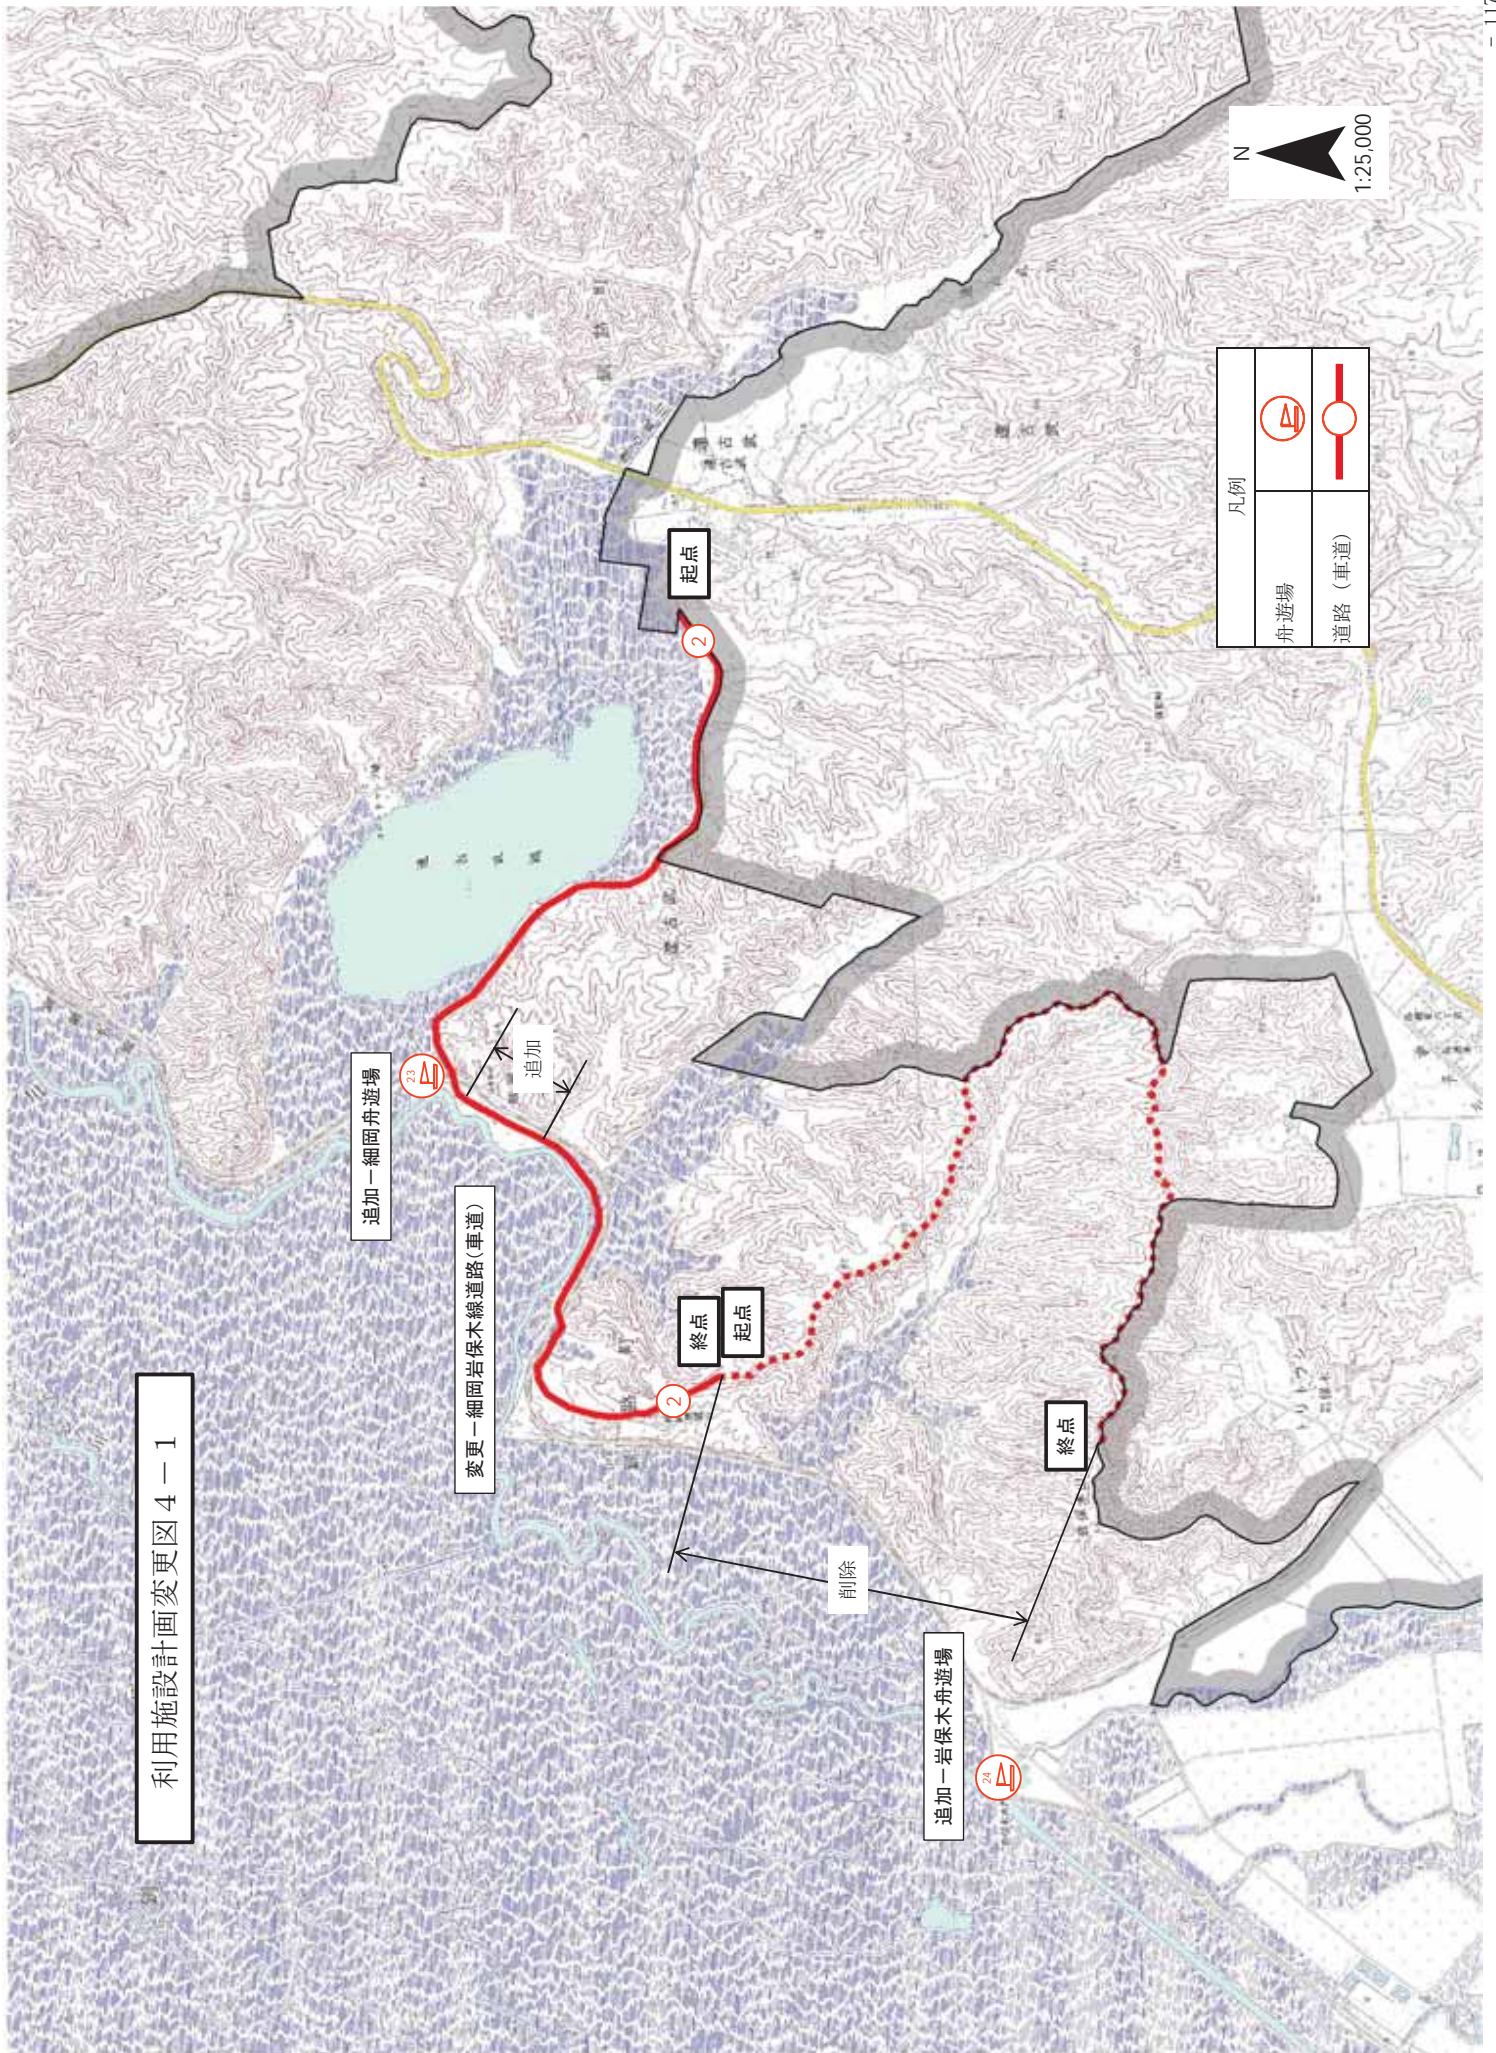

利用施設計画変更図 1

利用施設計画変更図 2

利用施設計画変更図 3

追加—スガワラ舟遊場

追加—サルボ園地

削除—塘路博物展示施設

削除—塘路舟遊場

削除—塘路野営場

削除—塘路園地

追加—塘路集团施設地区

凡例	
集团施設地区	
博物展示施設	
園地	
野営場	
舟遊場	

利用施設計画変更図 4-1

利用施設計画変更図 4-2