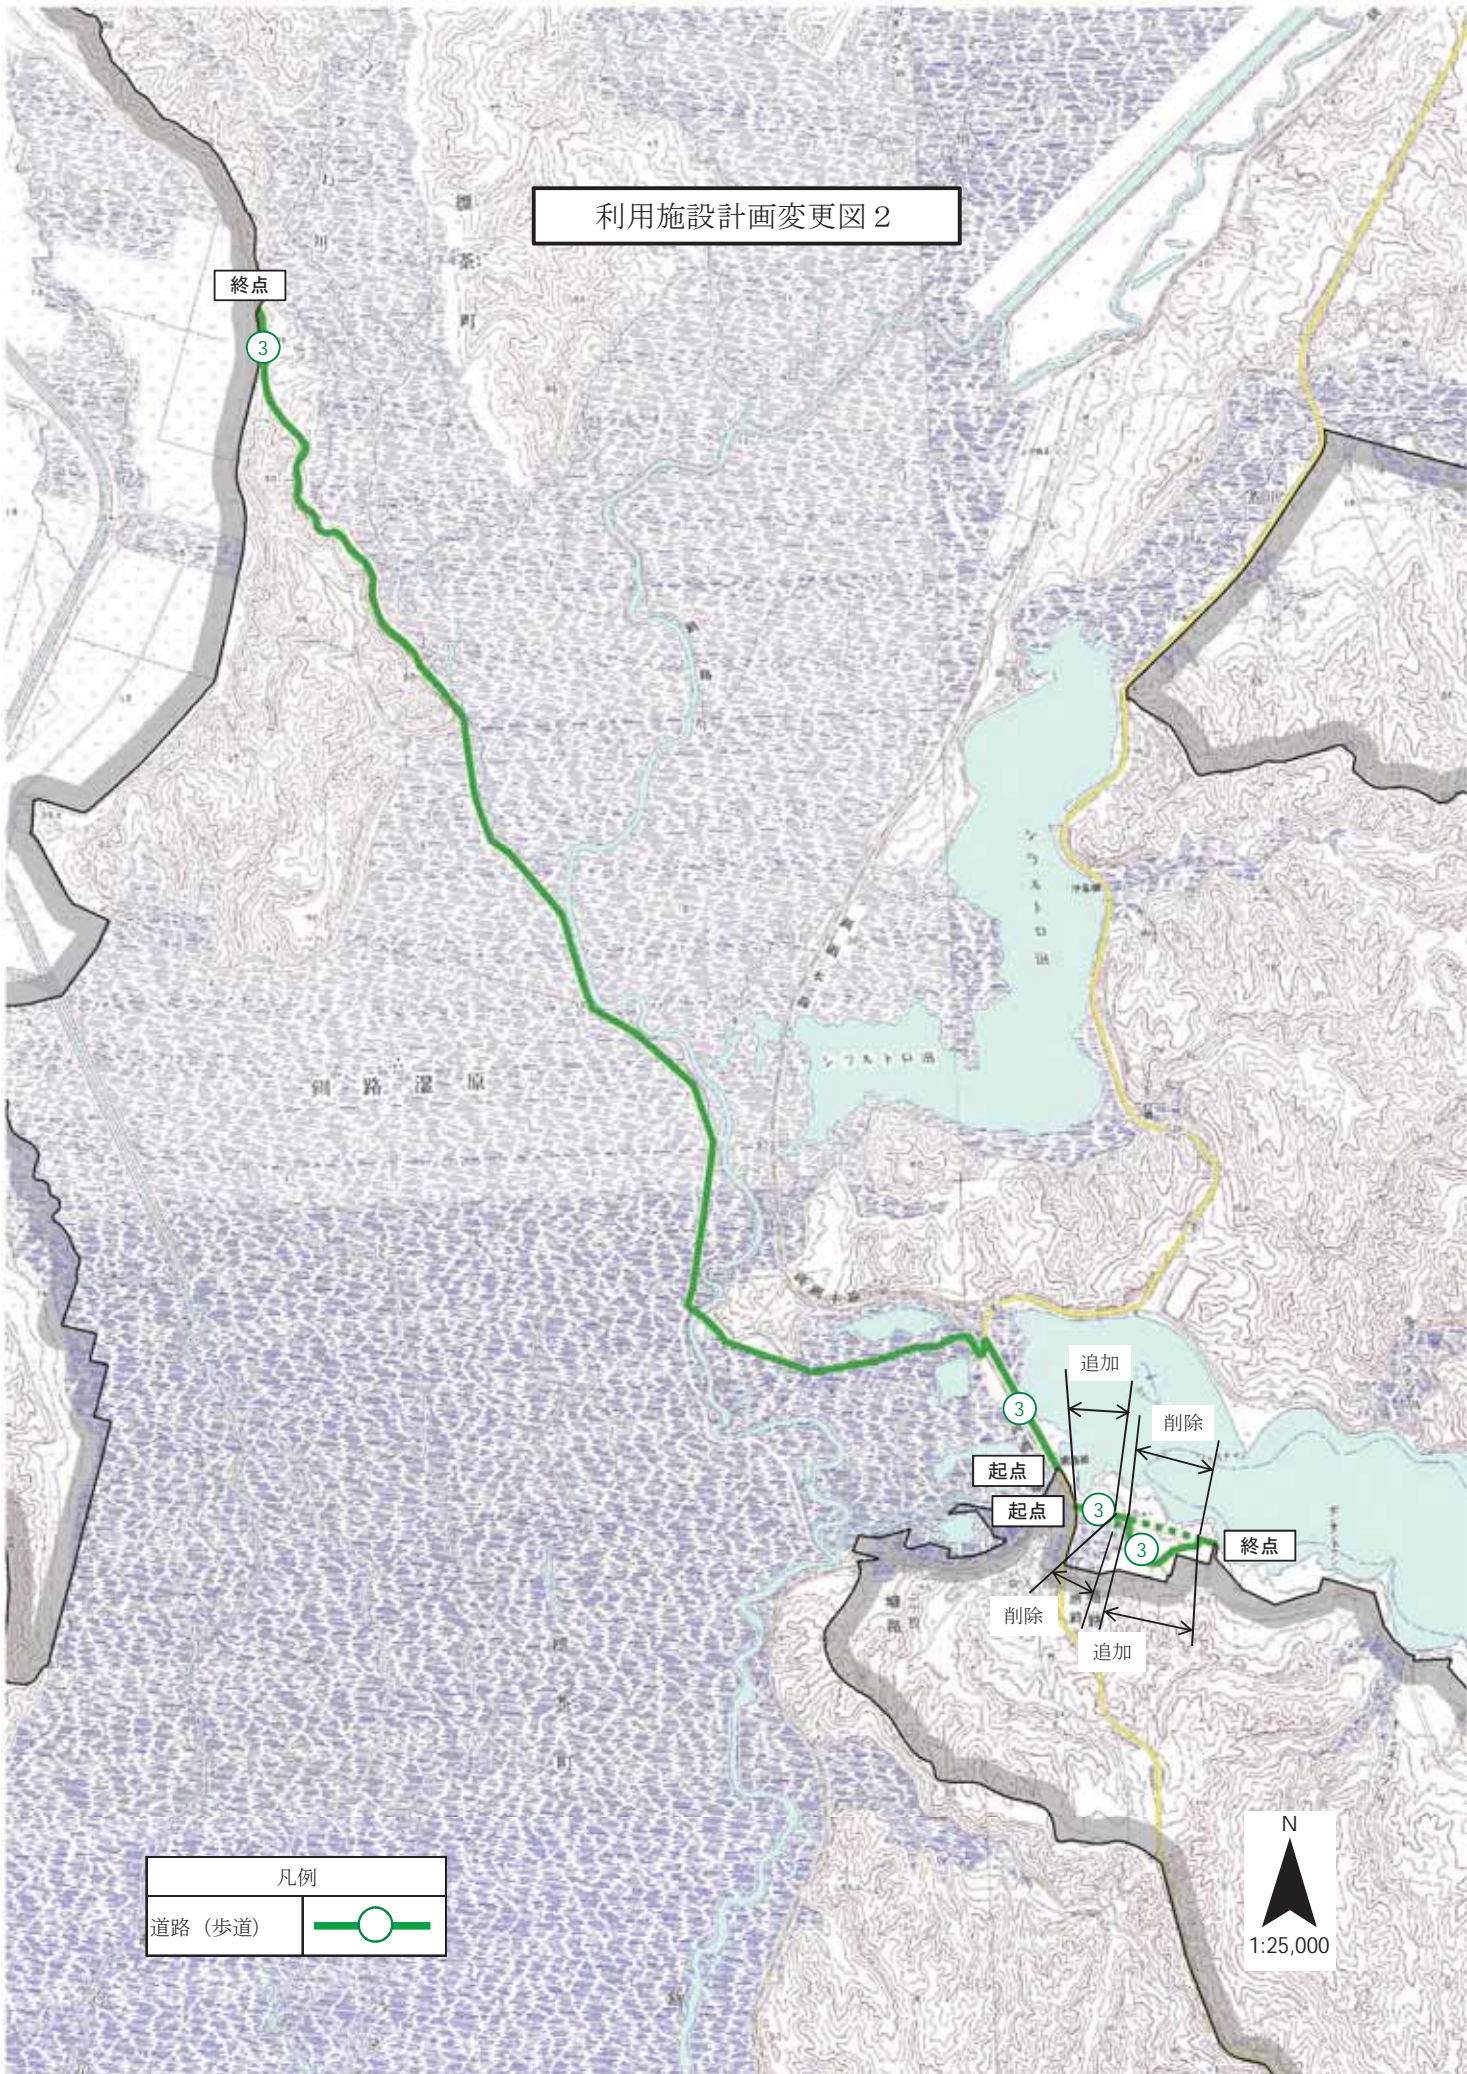

利用施設計画変更図 1

利用施設計画変更図 2

利用施設計画変更図 3

追加—スガワラ舟遊場

追加—サルボ園地

削除—塘路博物展示施設

削除—塘路舟遊場

削除—塘路野営場

削除—塘路園地

追加—塘路集团施設地区

凡例	
集团施設地区	
博物展示施設	
園地	
野営場	
舟遊場	

利用施設計画変更図 4-1

利用施設計画変更図 4-2