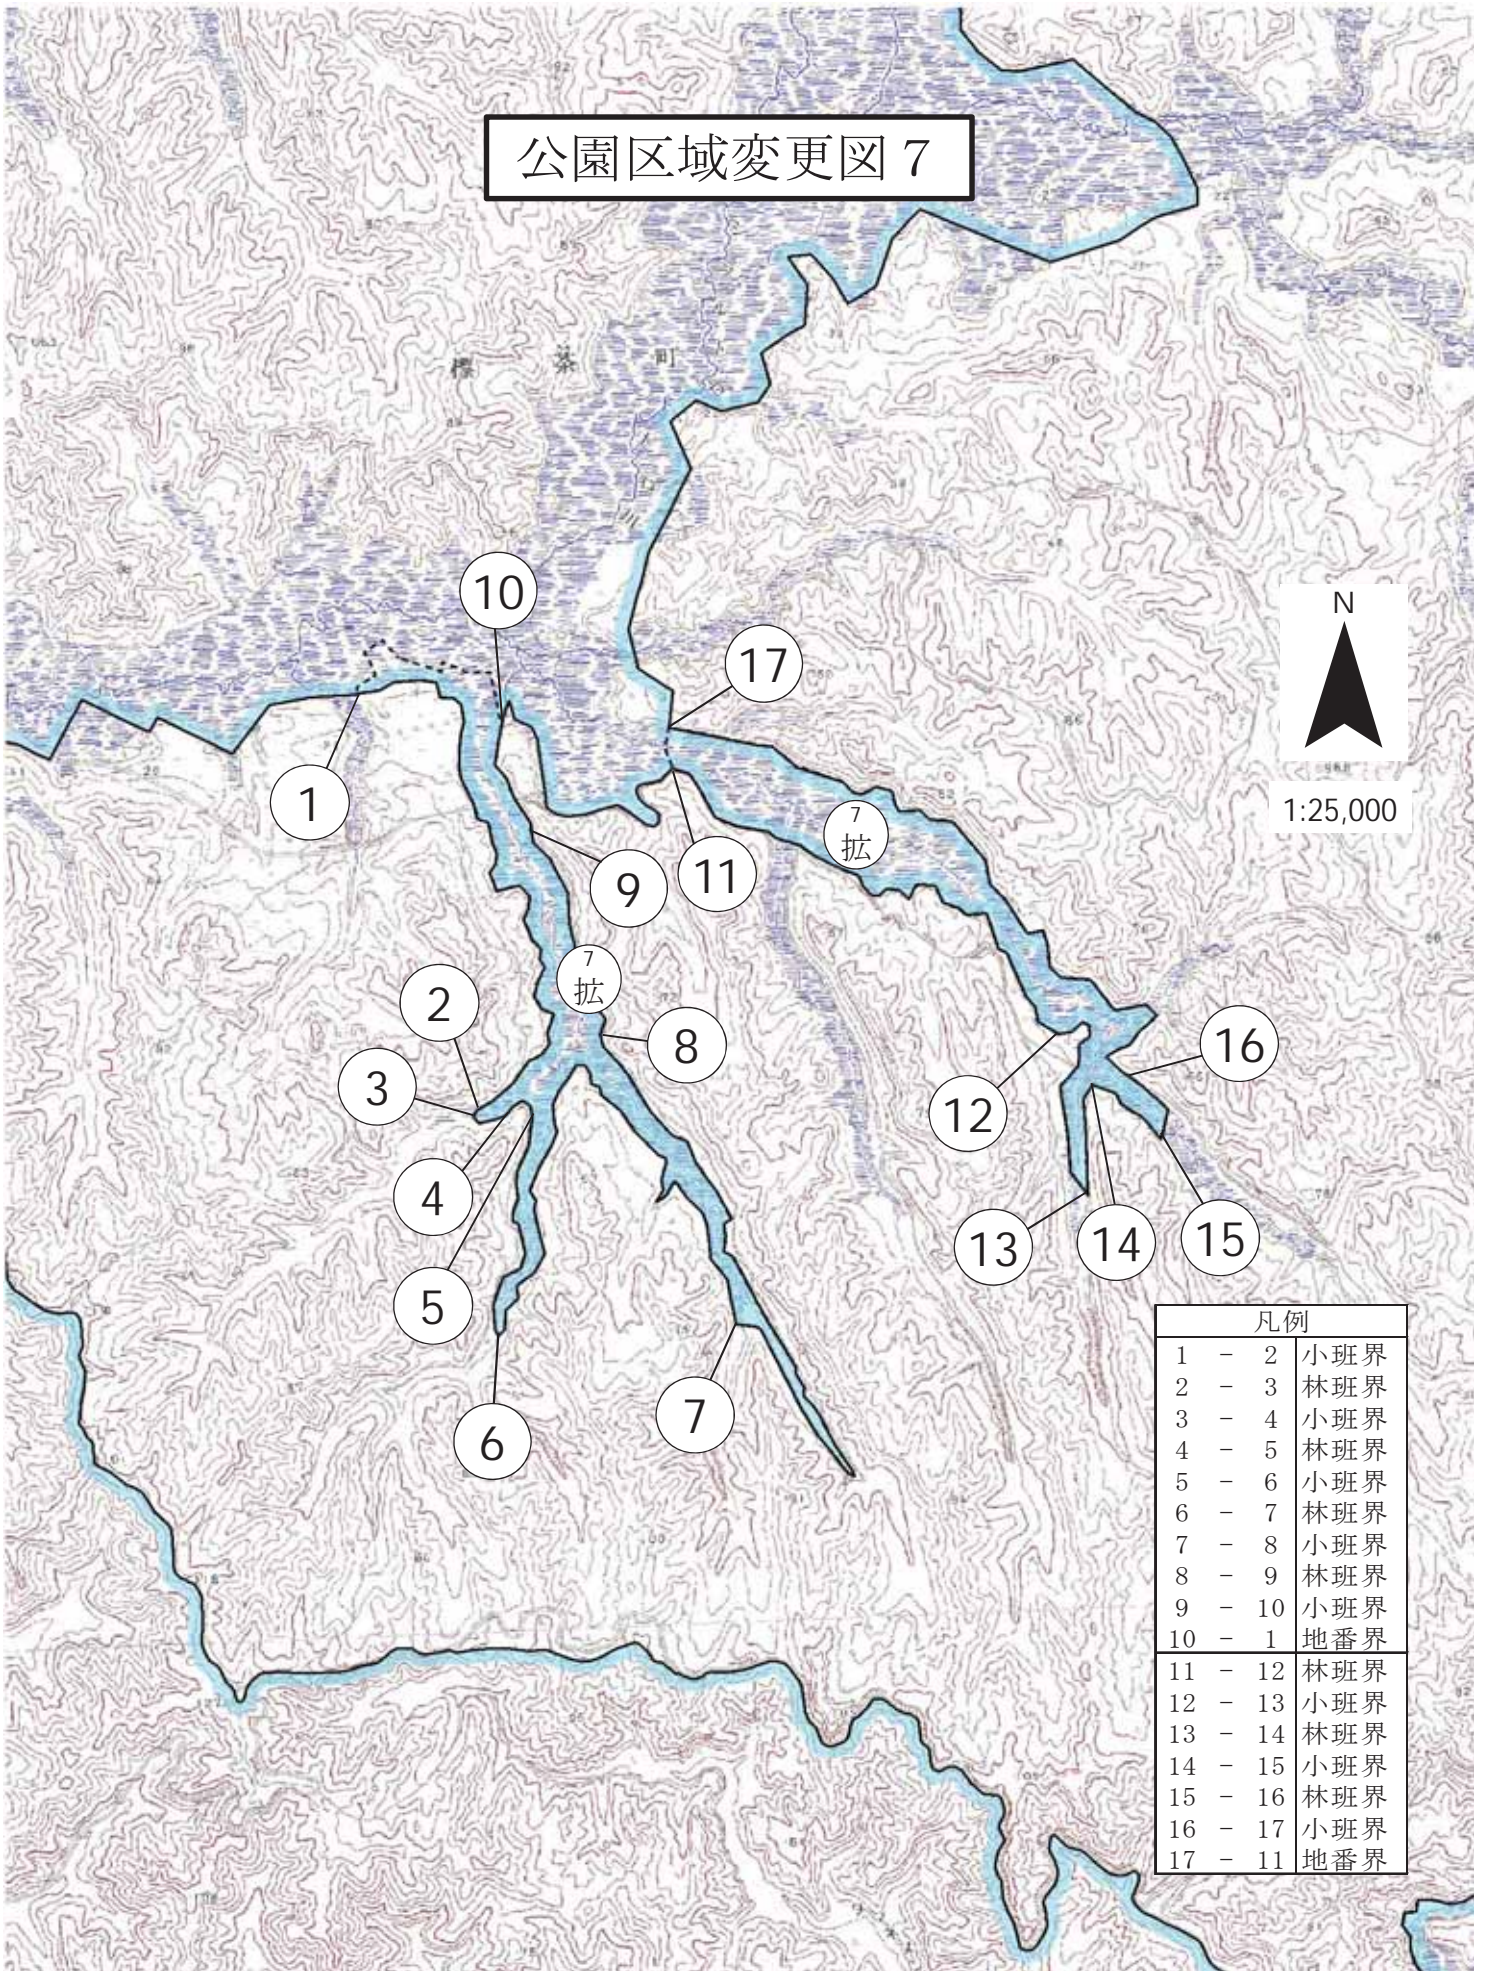

公園区域変更図 6

凡例	
1 - 2	小班界
2 - 1	道路敷 (含) 界

公園区域變更圖 7

公園区域變更図 8

凡例	
1 - 2	小班界
2 - 3	林班界
3 - 4	小班界
4 - 5	林班界
5 - 6	小班界
6 - 7	道路敷 (含) 界
7 - 8	小班界
8 - 9	林班界
9 - 10	小班界
10 - 1	林班界

1:25,000

公園区域変更図 9

凡例	
1 - 2	道路敷 (除) 界
2 - 3	地番界
3 - 4	道路 (町道) 中心線から100m境界
4 - 5	道路 (国道) 中心線から100m境界
5 - 1	道路敷 (含) 界

N
1:25,000

公園区域変更図10

凡例	
1 - 2	河川敷 (除) 界
2 - 3	国有地界
3 - 4	道路敷 (除) 界
4 - 5	国有地界
5 - 1	道路敷 (除) 界
6 - 7	河川敷 (除) 界
7 - 6	地番界
8 - 9	地番界
9 - 8	河川敷 (除) 界

N

1:25,000

公園区域変更図11

凡例	
1 - 2	地番界
2 - 3	国有地界
3 - 4	地番界
4 - 5	国有地界
5 - 6	地番界
6 - 1	国有地界
7 - 8	地番界
8 - 7	国有地界