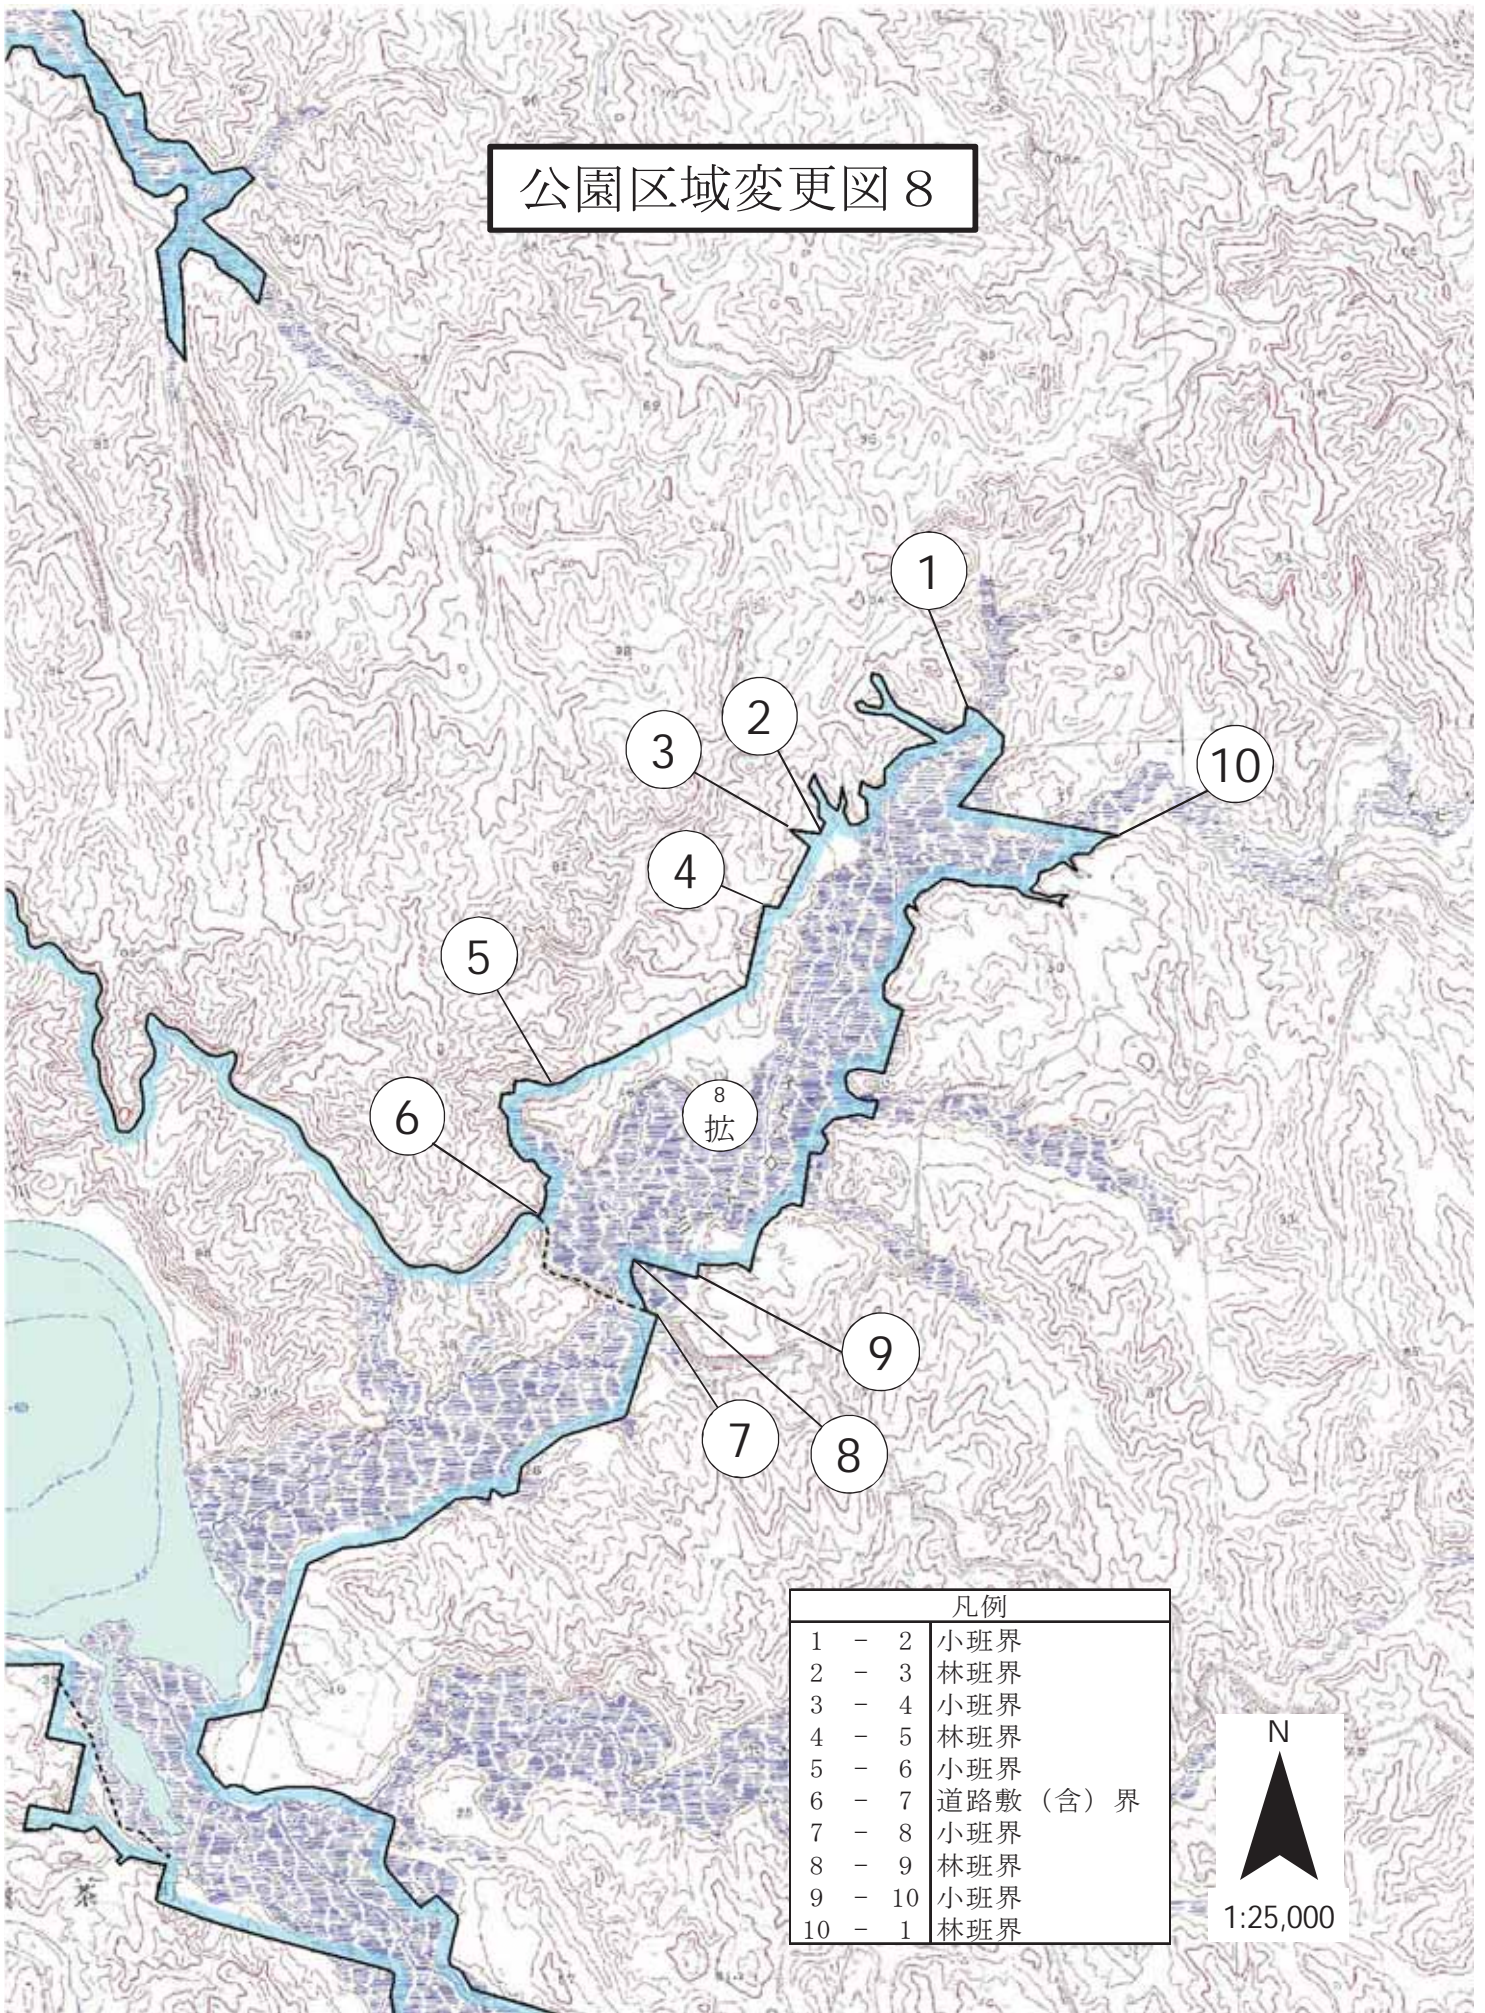

公園区域変更図 6

凡例	
1 - 2	小班界
2 - 1	道路敷 (含) 界

公園区域變更圖 7

公園区域變更図 8

凡例	
1 - 2	小班界
2 - 3	林班界
3 - 4	小班界
4 - 5	林班界
5 - 6	小班界
6 - 7	道路敷 (含) 界
7 - 8	小班界
8 - 9	林班界
9 - 10	小班界
10 - 1	林班界

1:25,000

公園区域変更図 9

凡例	
1 - 2	道路敷 (除) 界
2 - 3	地番界
3 - 4	道路 (町道) 中心線から100m境界
4 - 5	道路 (国道) 中心線から100m境界
5 - 1	道路敷 (含) 界

N
1:25,000

公園区域変更図10

凡例	
1 - 2	河川敷 (除) 界
2 - 3	国有地界
3 - 4	道路敷 (除) 界
4 - 5	国有地界
5 - 1	道路敷 (除) 界
6 - 7	河川敷 (除) 界
7 - 6	地番界
8 - 9	地番界
9 - 8	河川敷 (除) 界

N

1:25,000

公園区域変更図11

凡例	
1 - 2	地番界
2 - 3	国有地界
3 - 4	地番界
4 - 5	国有地界
5 - 6	地番界
6 - 1	国有地界
7 - 8	地番界
8 - 7	国有地界