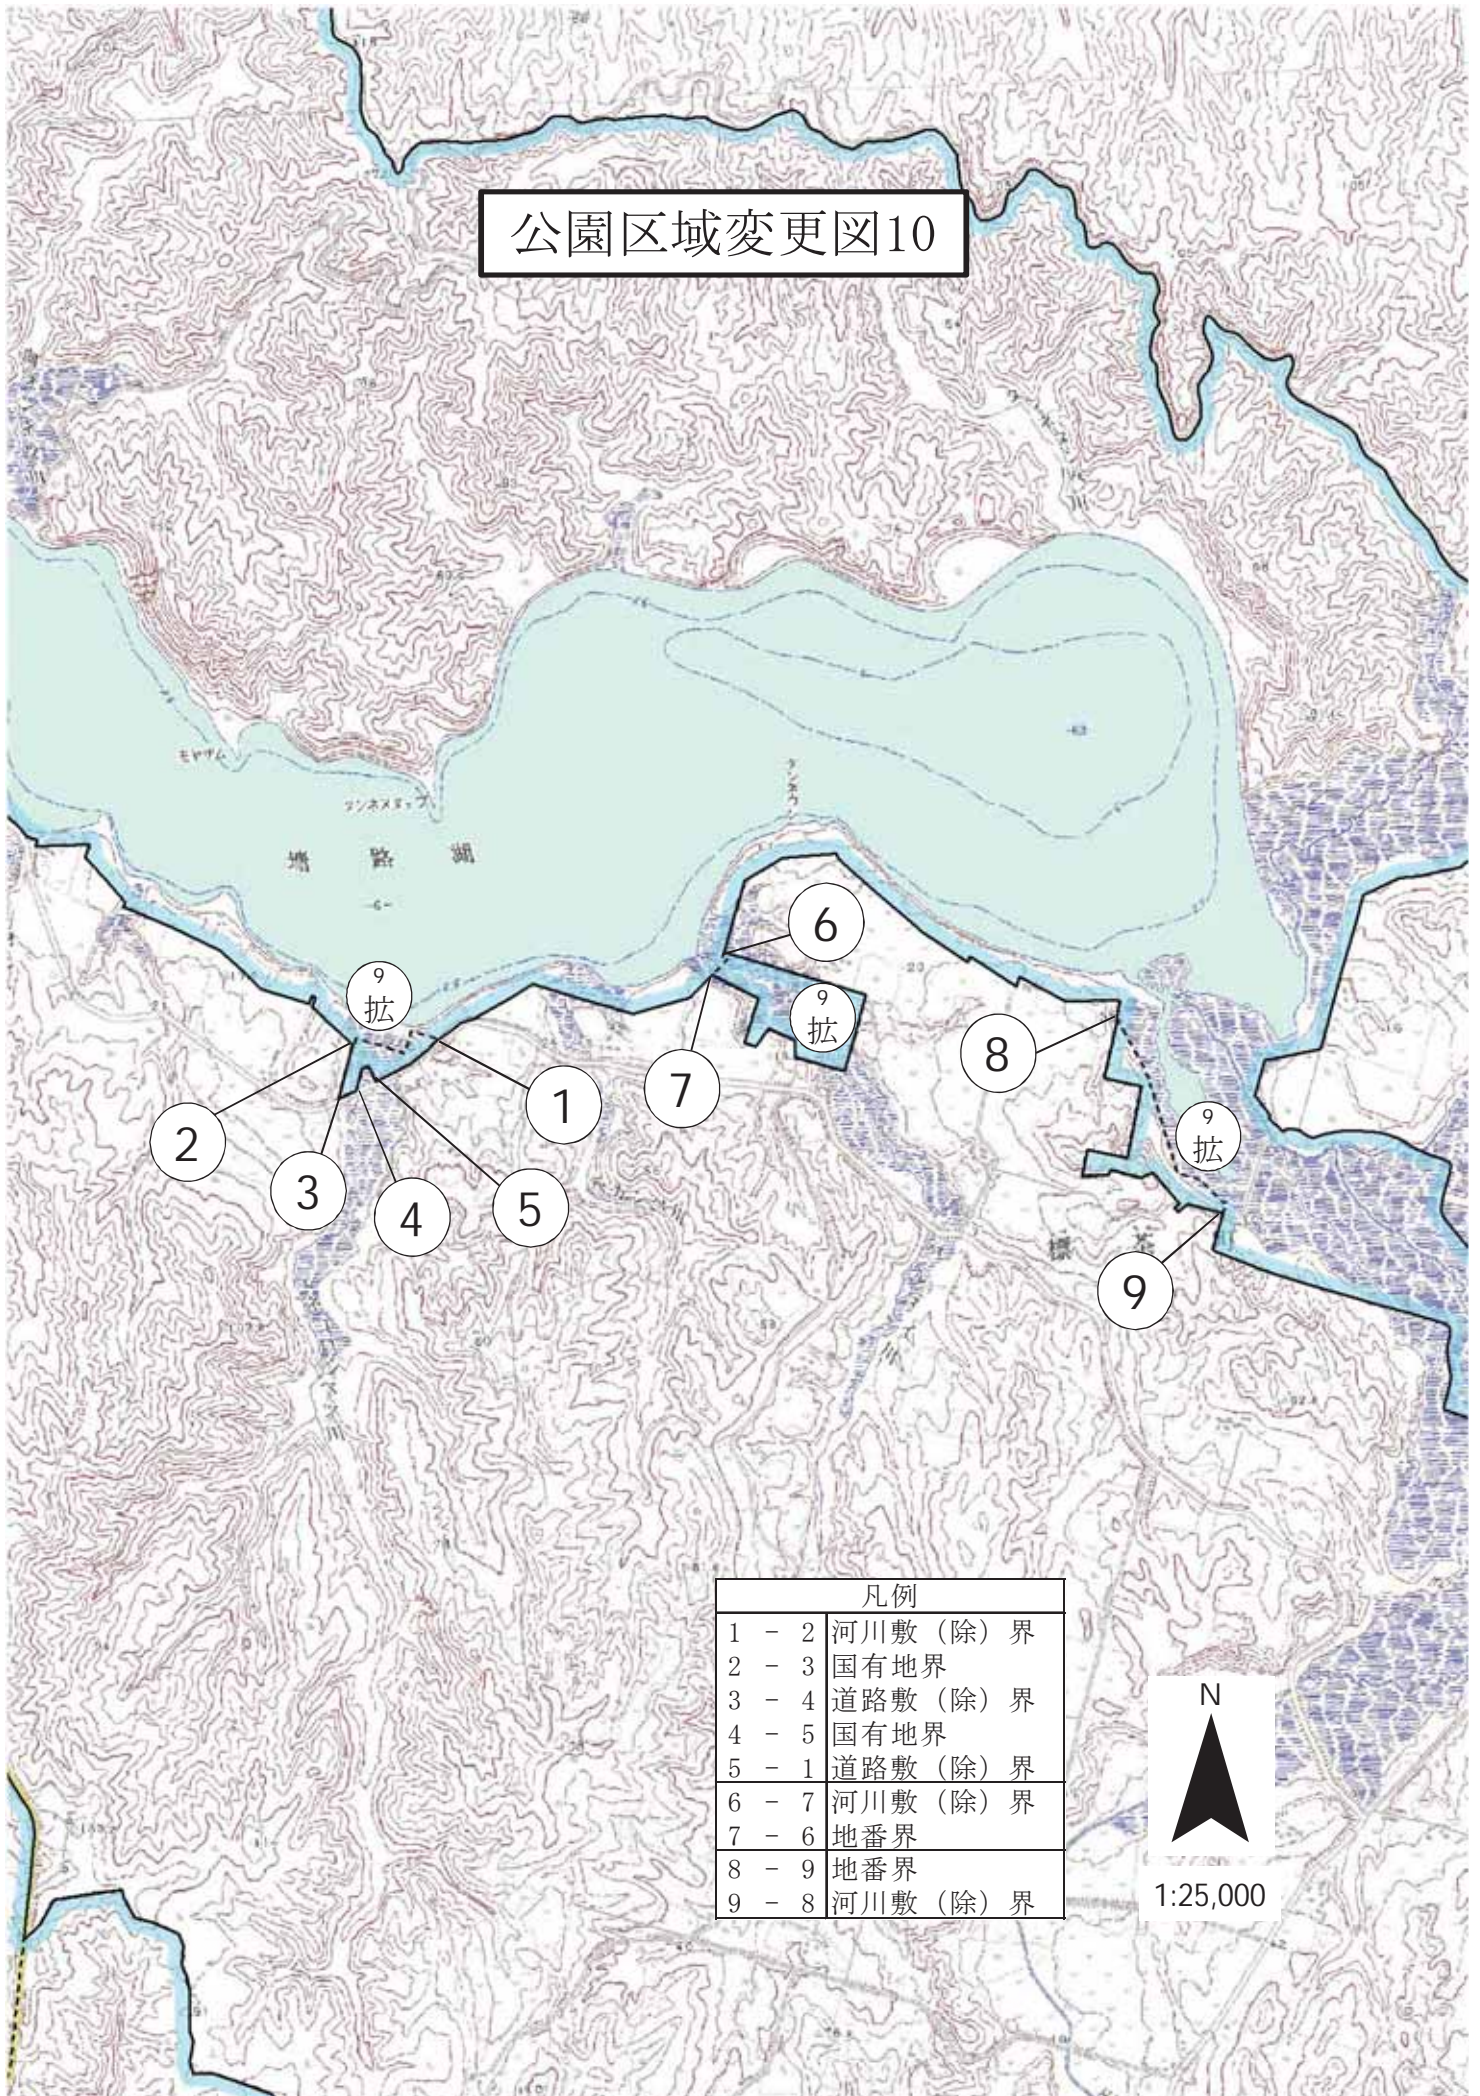

公園区域変更図 6

凡例	
1 - 2	小班界
2 - 1	道路敷 (含) 界

公園区域變更圖 7

公園区域變更図 8

凡例	
1 - 2	小班界
2 - 3	林班界
3 - 4	小班界
4 - 5	林班界
5 - 6	小班界
6 - 7	道路敷 (含) 界
7 - 8	小班界
8 - 9	林班界
9 - 10	小班界
10 - 1	林班界

1:25,000

公園区域変更図 9

凡例	
1 - 2	道路敷 (除) 界
2 - 3	地番界
3 - 4	道路 (町道) 中心線から100m境界
4 - 5	道路 (国道) 中心線から100m境界
5 - 1	道路敷 (含) 界

N
1:25,000

公園区域変更図10

凡例	
1 - 2	河川敷 (除) 界
2 - 3	国有地界
3 - 4	道路敷 (除) 界
4 - 5	国有地界
5 - 1	道路敷 (除) 界
6 - 7	河川敷 (除) 界
7 - 6	地番界
8 - 9	地番界
9 - 8	河川敷 (除) 界

N

1:25,000

公園区域変更図11

凡例	
1 - 2	地番界
2 - 3	国有地界
3 - 4	地番界
4 - 5	国有地界
5 - 6	地番界
6 - 1	国有地界
7 - 8	地番界
8 - 7	国有地界