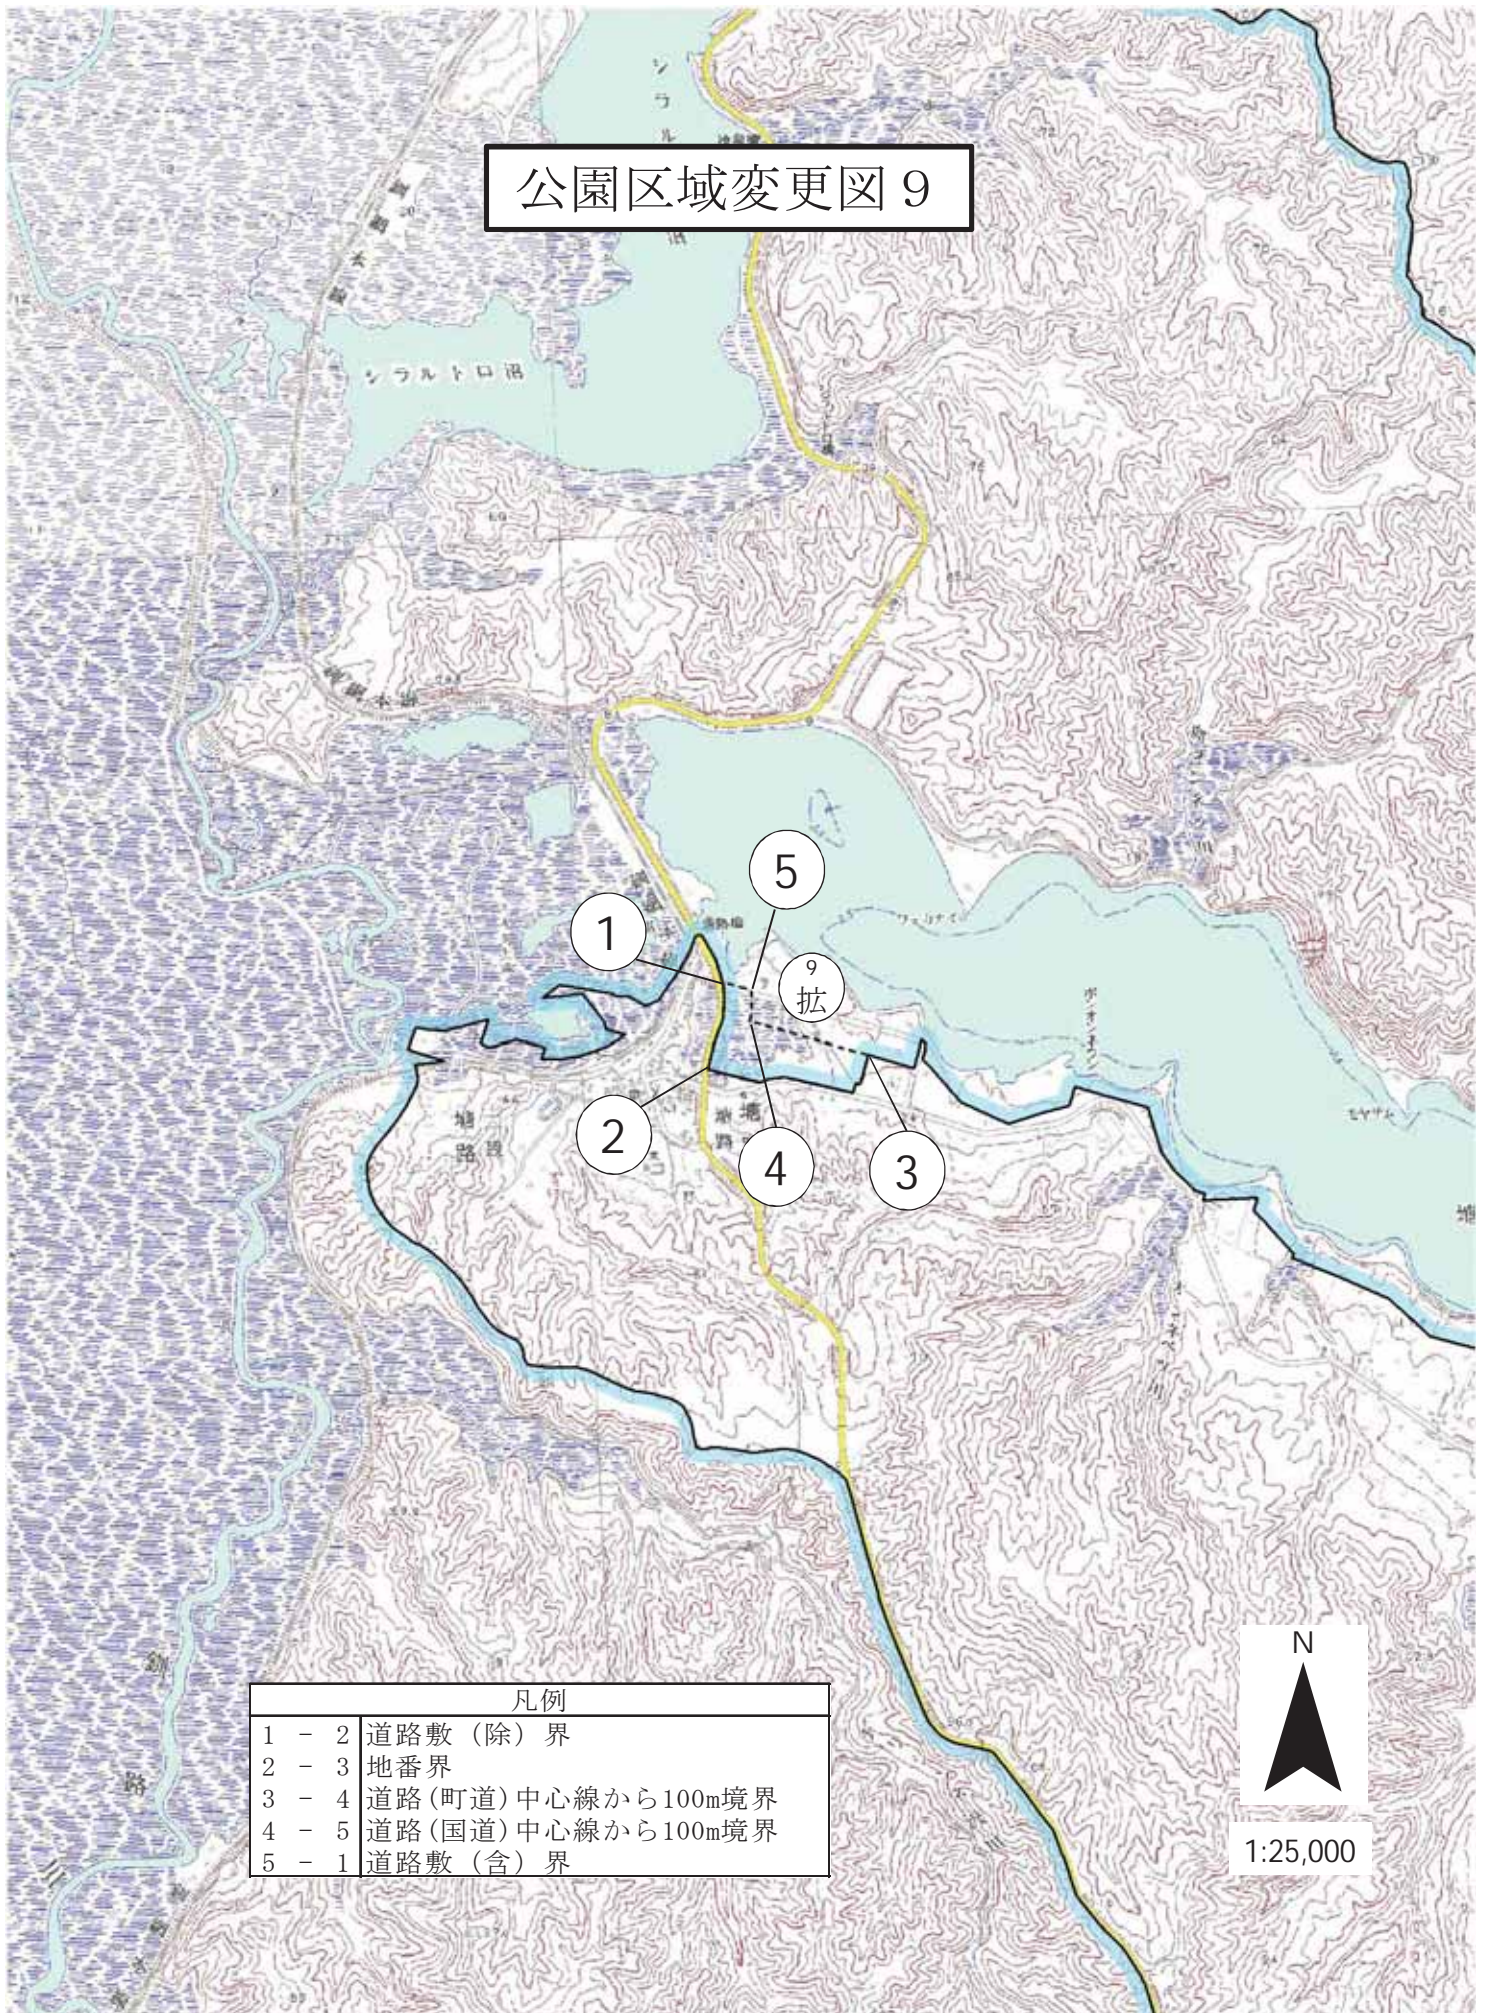

公園区域変更図 6

凡例	
1 - 2	小班界
2 - 1	道路敷 (含) 界

公園区域變更圖 7

公園区域變更図 8

凡例	
1 - 2	小班界
2 - 3	林班界
3 - 4	小班界
4 - 5	林班界
5 - 6	小班界
6 - 7	道路敷 (含) 界
7 - 8	小班界
8 - 9	林班界
9 - 10	小班界
10 - 1	林班界

1:25,000

公園区域変更図 9

凡例	
1 - 2	道路敷 (除) 界
2 - 3	地番界
3 - 4	道路 (町道) 中心線から100m境界
4 - 5	道路 (国道) 中心線から100m境界
5 - 1	道路敷 (含) 界

N
1:25,000

公園区域変更図10

凡例	
1 - 2	河川敷 (除) 界
2 - 3	国有地界
3 - 4	道路敷 (除) 界
4 - 5	国有地界
5 - 1	道路敷 (除) 界
6 - 7	河川敷 (除) 界
7 - 6	地番界
8 - 9	地番界
9 - 8	河川敷 (除) 界

N

1:25,000

公園区域変更図11

凡例	
1 - 2	地番界
2 - 3	国有地界
3 - 4	地番界
4 - 5	国有地界
5 - 6	地番界
6 - 1	国有地界
7 - 8	地番界
8 - 7	国有地界