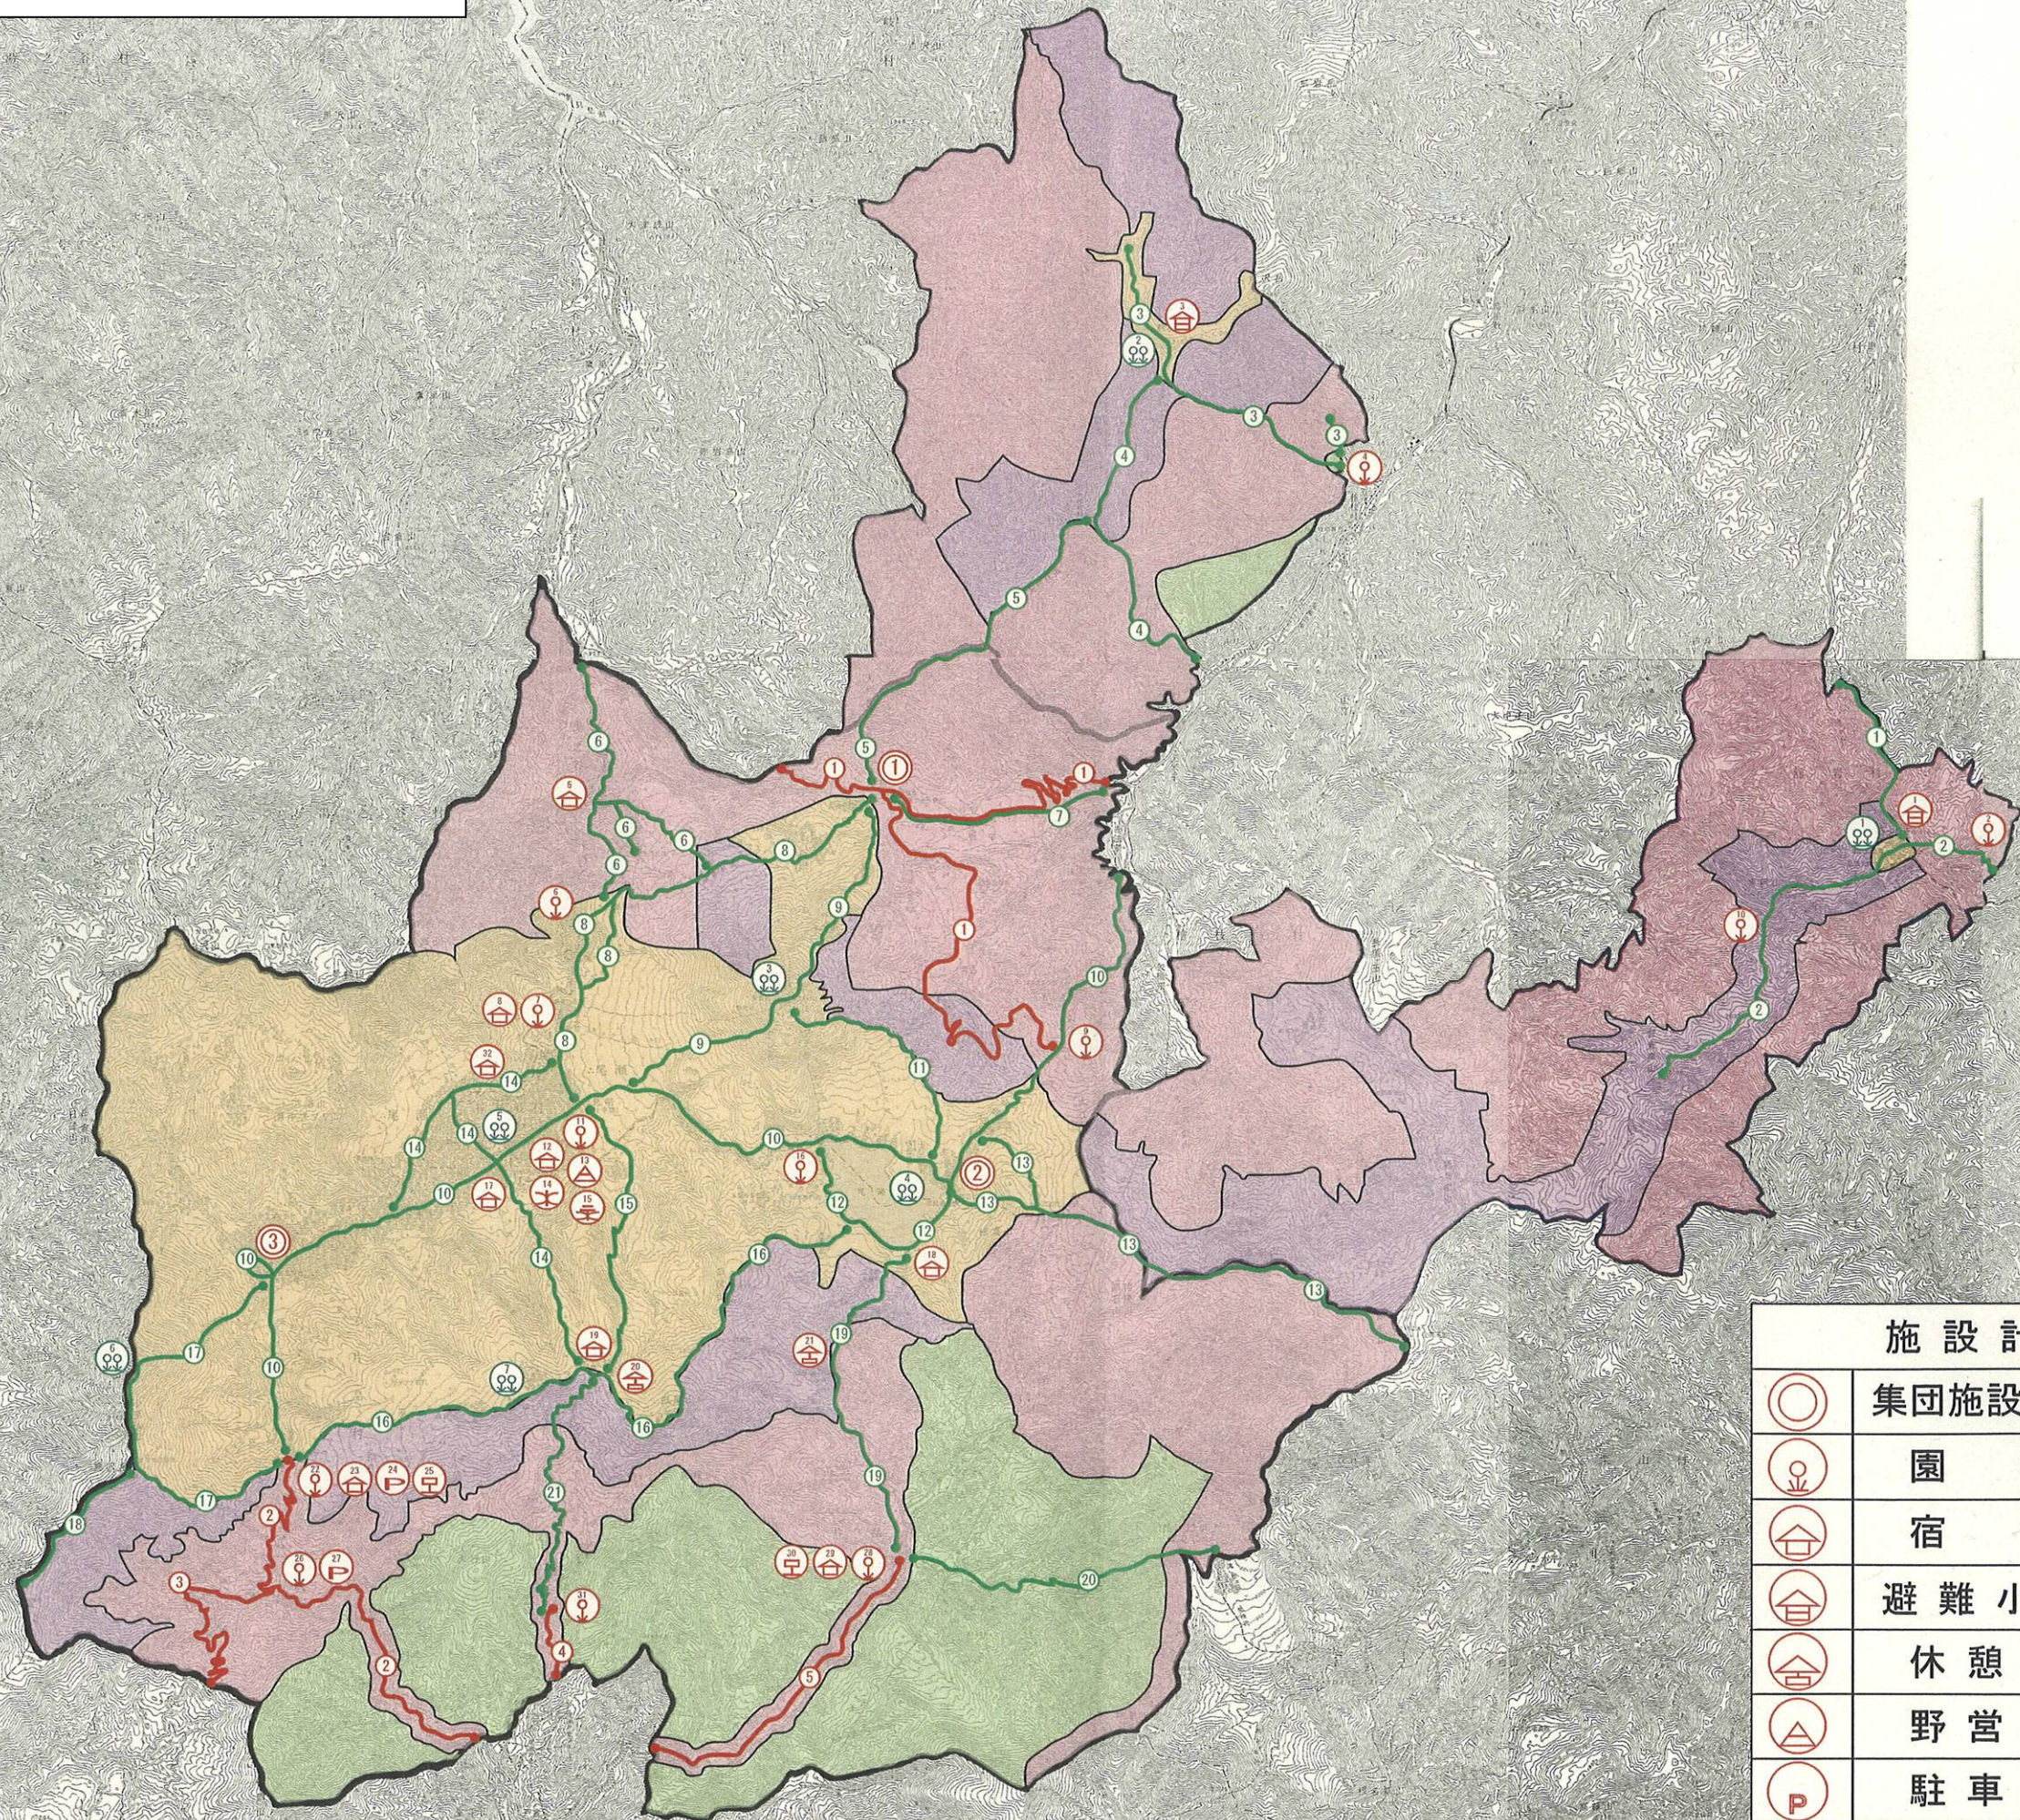

尾瀬国立公園 施設計画図

施設計画図		凡例	
	集団施設地区		給水施設
	園地		排水施設
	宿舎		博物展示施設
	避難小屋		車道
	休憩所		歩道
	野営場		植生復元施設
	駐車場		