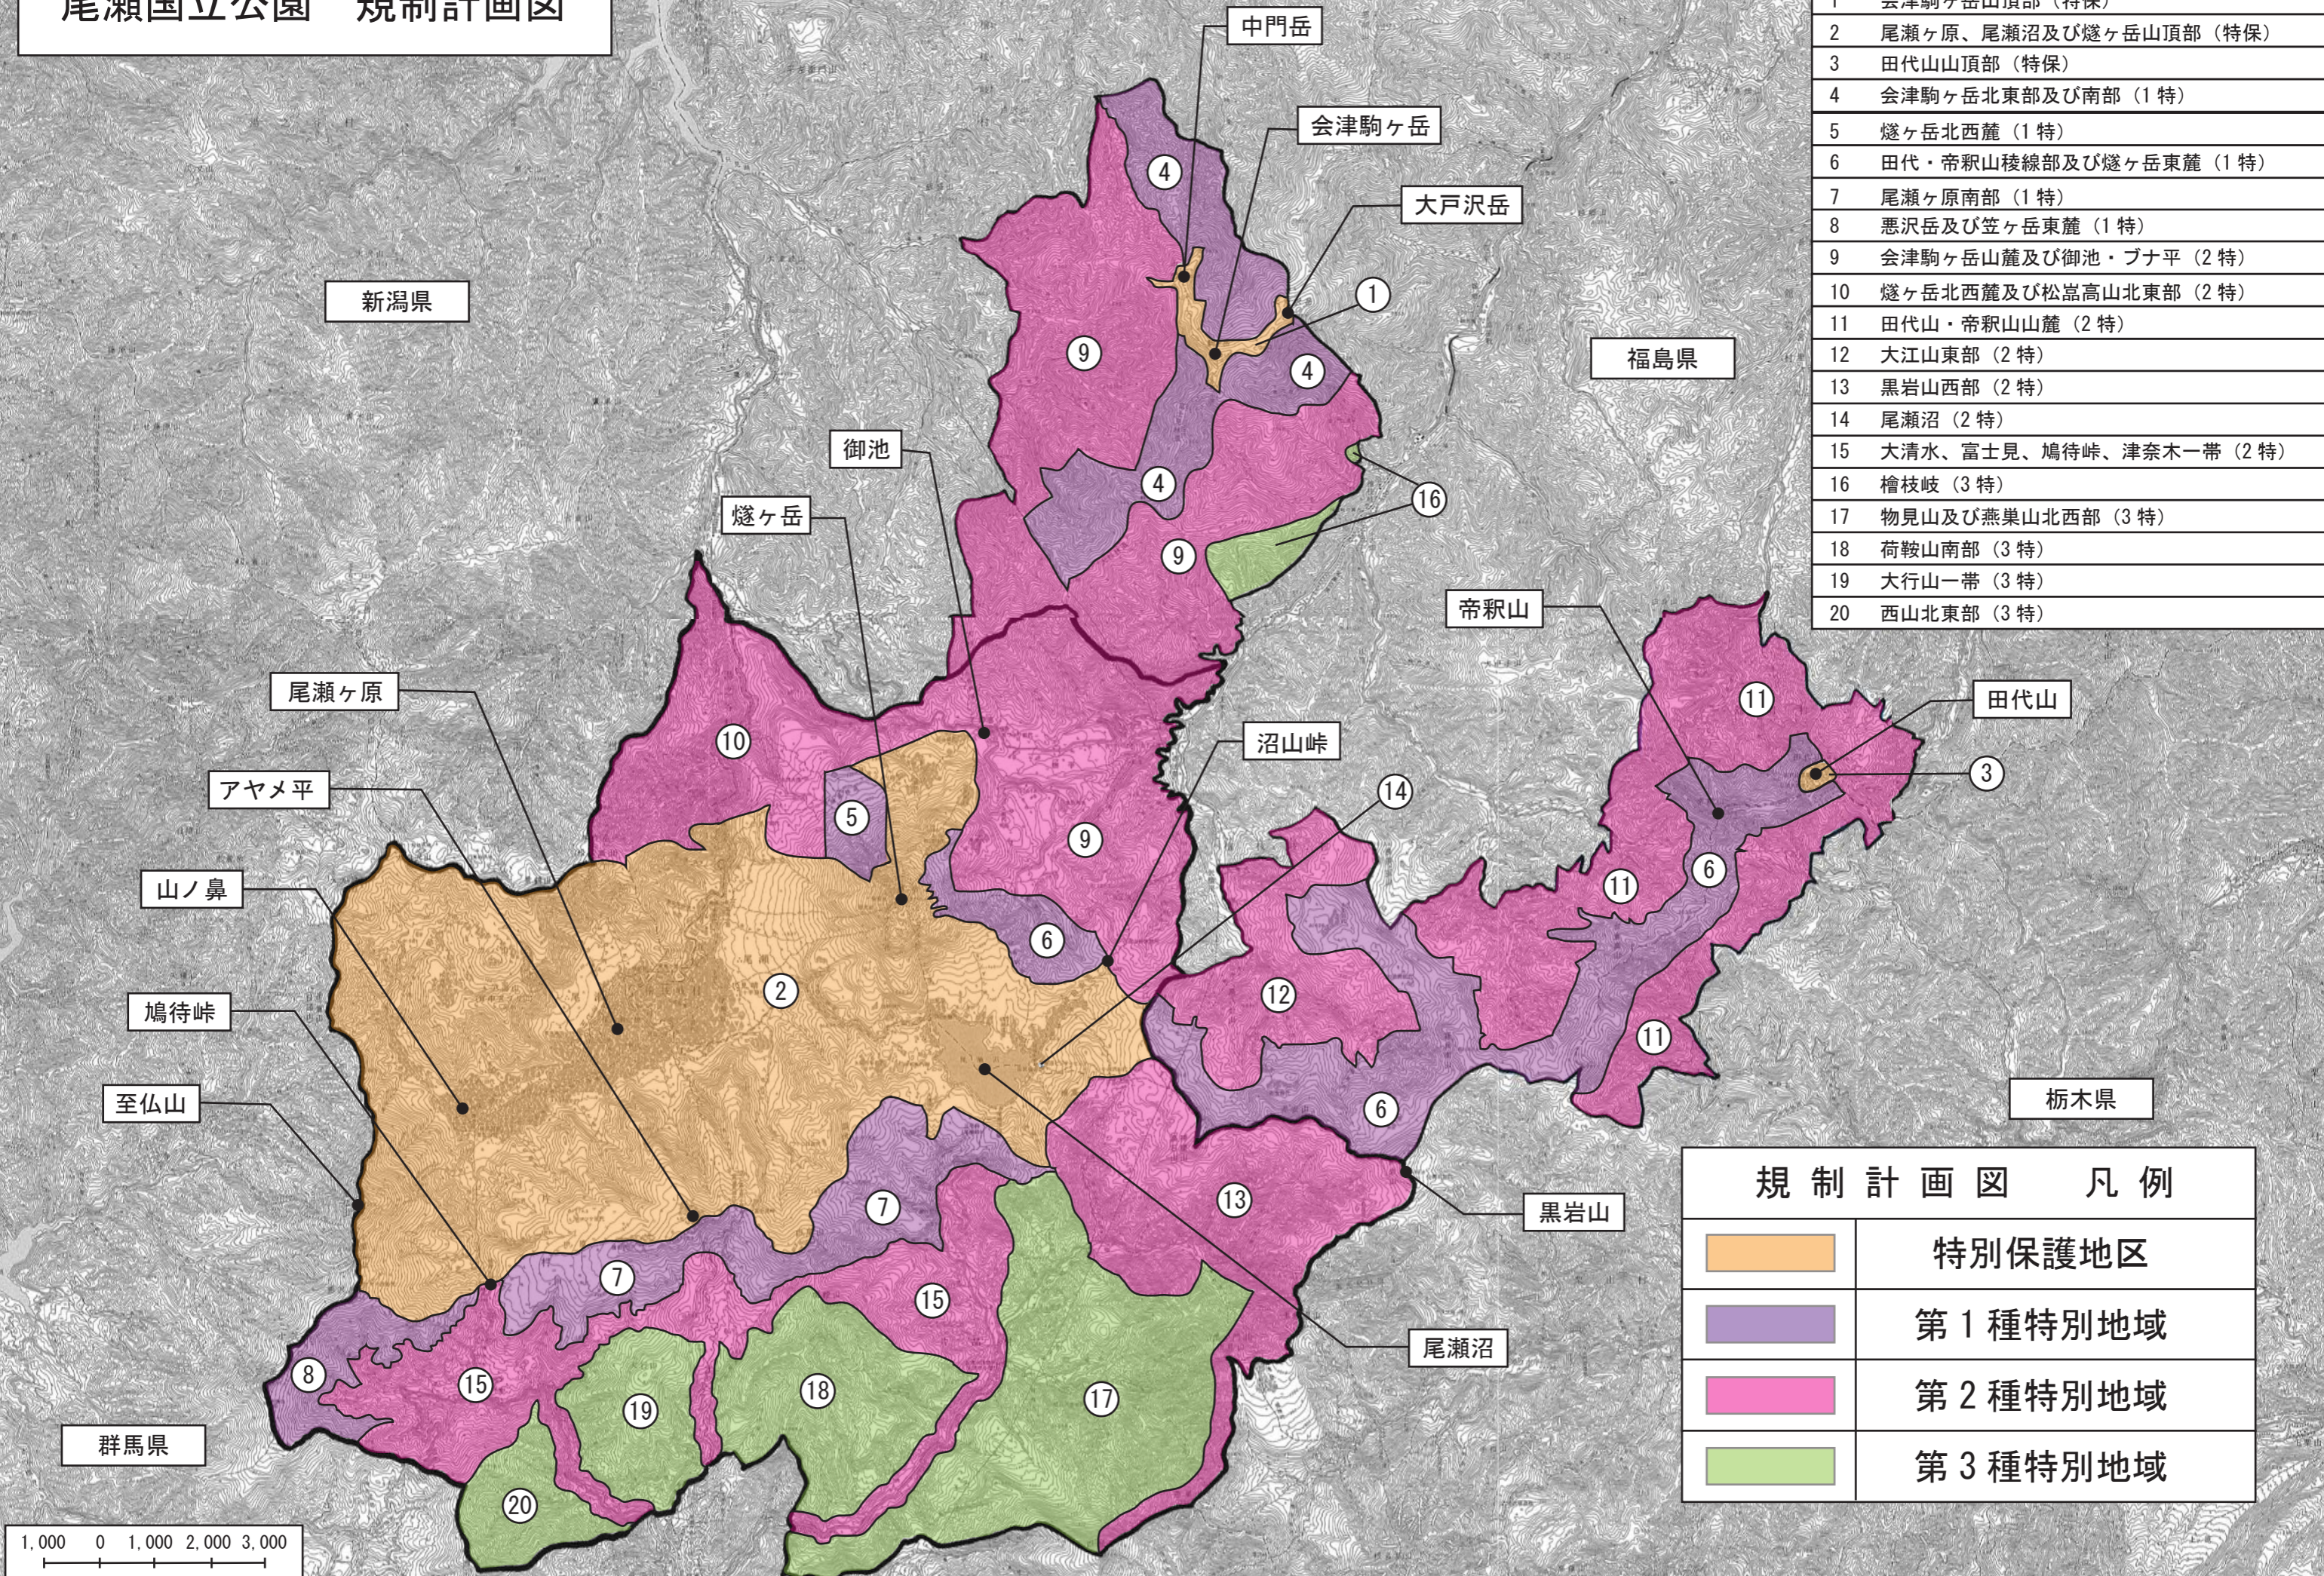

尾瀬国立公園 規制計画図

尾瀬国立公園	
1	会津駒ヶ岳山頂部 (特保)
2	尾瀬ヶ原、尾瀬沼及び燧ヶ岳山頂部 (特保)
3	田代山山頂部 (特保)
4	会津駒ヶ岳北東部及び南部 (1特)
5	燧ヶ岳北西麓 (1特)
6	田代・帝釈山稜線部及び燧ヶ岳東麓 (1特)
7	尾瀬ヶ原南部 (1特)
8	悪沢岳及び笠ヶ岳東麓 (1特)
9	会津駒ヶ岳山麓及び御池・ブナ平 (2特)
10	燧ヶ岳北西麓及び松嶺高山北東部 (2特)
11	田代山・帝釈山山麓 (2特)
12	大江山東部 (2特)
13	黒岩山西部 (2特)
14	尾瀬沼 (2特)
15	大清水、富士見、鳩待峠、津奈木一帯 (2特)
16	檜枝岐 (3特)
17	物見山及び燕巣山北西部 (3特)
18	荷鞍山南部 (3特)
19	大行山一帯 (3特)
20	西山北東部 (3特)

新潟県

福島県

栃木県

群馬県

規制計画図 凡例	
	特別保護地区
	第1種特別地域
	第2種特別地域
	第3種特別地域

尾瀬ヶ原

アヤマ平

山ノ鼻

鳩待峠

至仏山

燧ヶ岳

御池

沼山峠

帝釈山

黒岩山

尾瀬沼

中門岳

会津駒ヶ岳

大戸沢岳

田代山