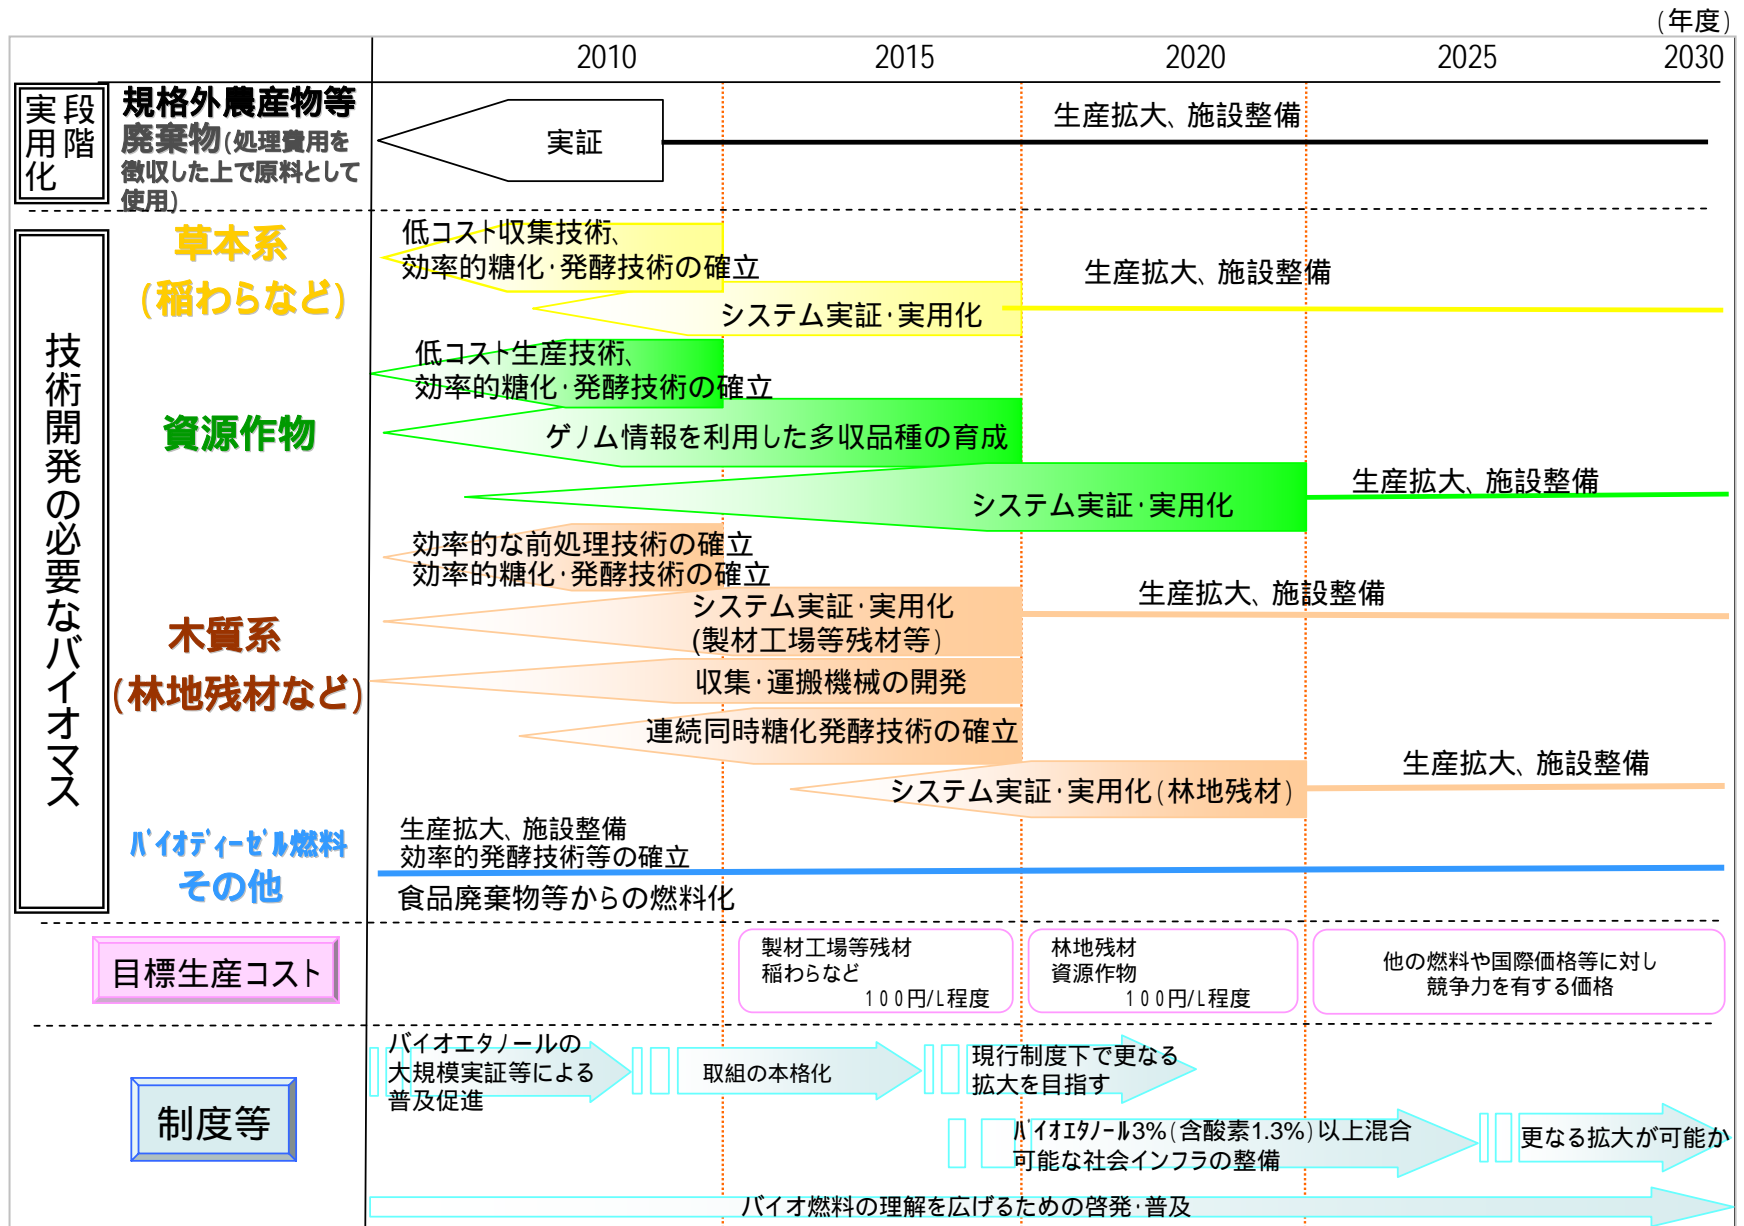

国産バイオ燃料の大幅な生産拡大に向けて

- 総理報告（工程表）のポイント -

技術開発がなされれば2030年頃には国産バイオ燃料の大幅な生産拡大は可能

技術開発の課題と生産可能量

技術開発

- 収集・運搬コストの低減 …… 山から木を安く下ろす、稲わらを効率よく集める機械等を開発
- 資源作物の開発 …… エタノールを大量に生産できる作物を開発
- エタノール変換効率の向上 …… 稲わらや間伐材などからエタノールを大量に製造する技術を開発

原料と生産可能量

現在
30KL

2011年
5万KL

2030年頃
大幅な生産拡大
*農林水産省試算 600万kl

・糖質(さとうきび糖みつ 等)
・でんぷん質(くず米 等)

・セルロース系
(稲わら、間伐材 等)
・資源作物

バイオ燃料の利用率の向上

【米国】2017年に350億ガロン
(1.3億KL、日本(600万KL)の22倍)を目標
〔2007.1 ブッシュ大統領一般教書演説〕

制度

欧米、ブラジルの制度を踏まえ、国内制度を検討

国産バイオ燃料の大幅な生産拡大 工程表

平成19年度より原料の調達から利用まで一貫した実用的規模での取組を開始 バイオ燃料地域利用モデル実証事業(エタノール混合ガソリン事業) 採択地区

バイオスタウン構想を公表した 97 市町村

《平成19年4月末現在》

広島県

庄原市
北広島町