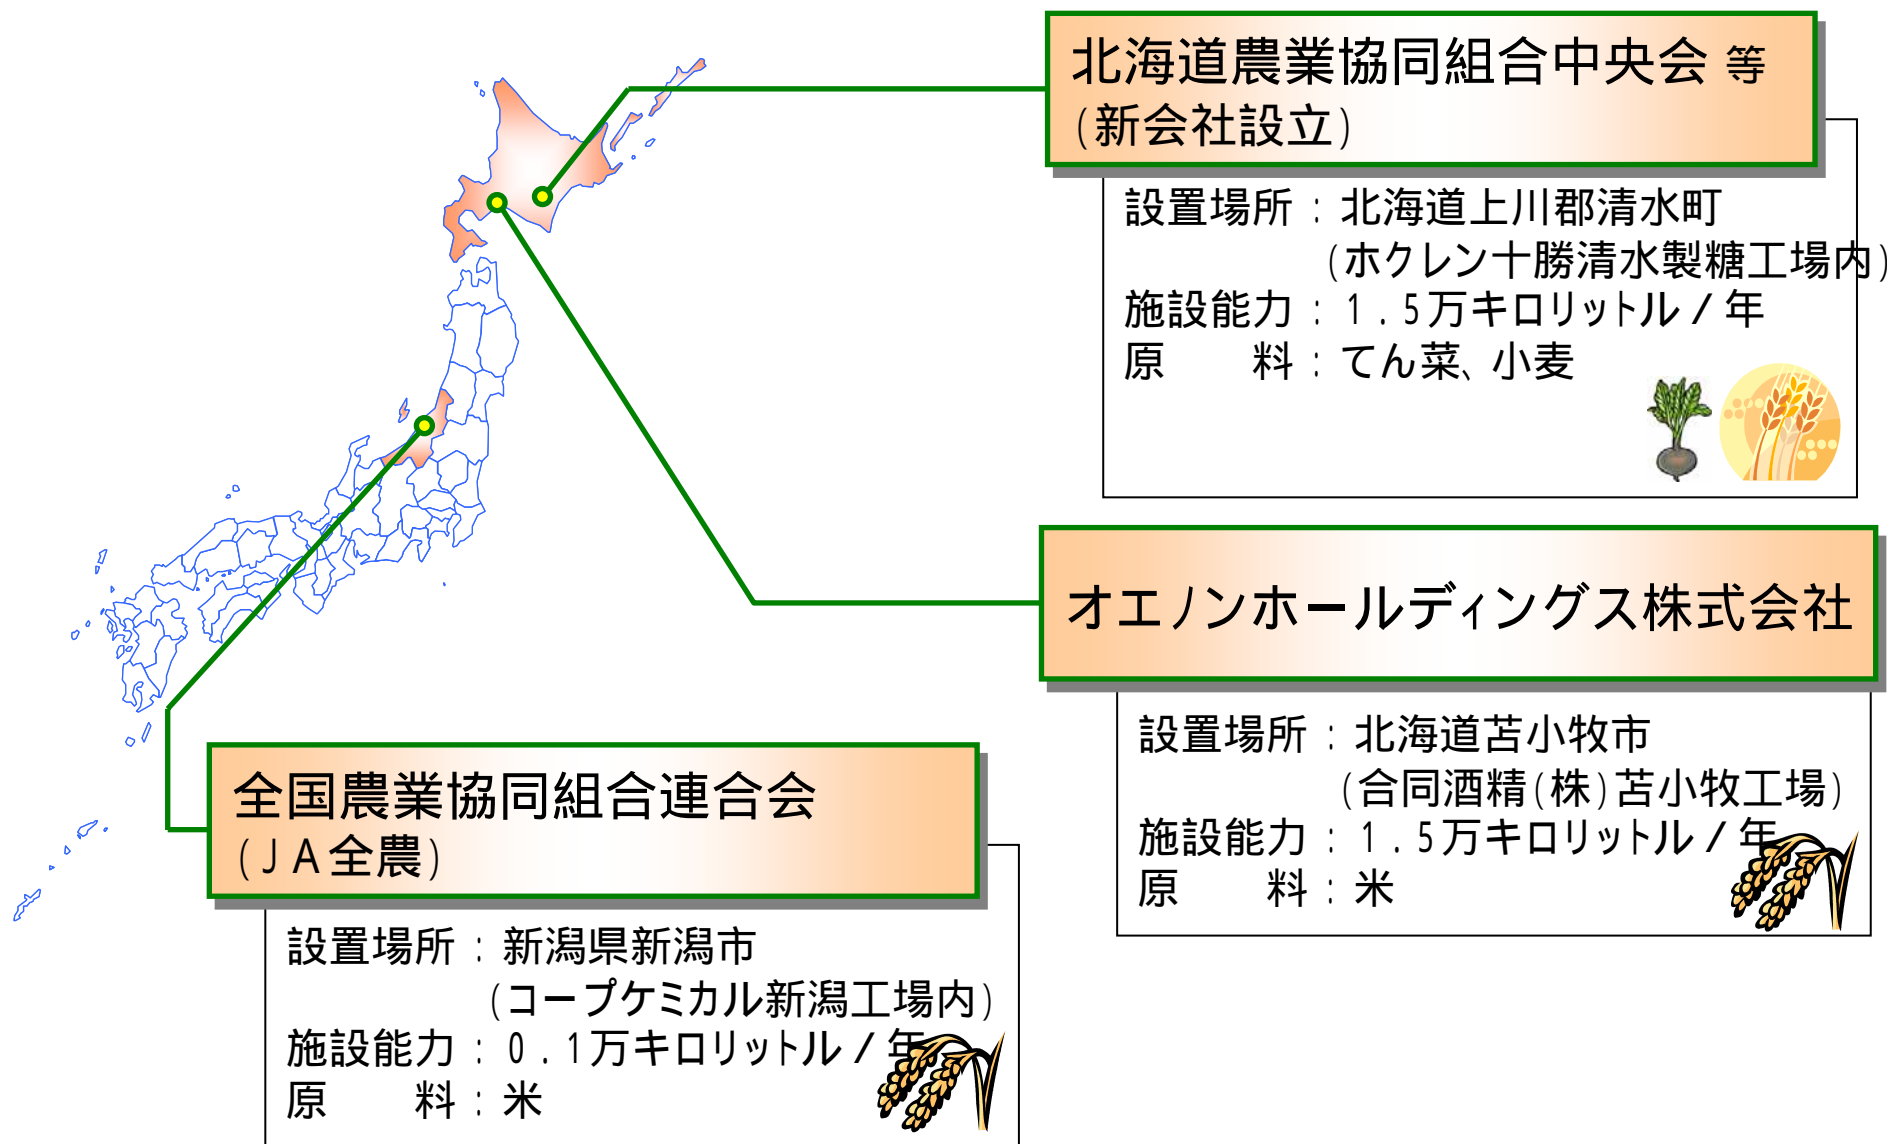

原料と生産可能量

現在
30KL

2011年
5万KL

2030年頃
大幅な生産拡大
*農林水産省試算 600万kl

・糖質(さとうきび糖みつ 等)
・でんぷん質(くず米 等)

・セルロース系
(稲わら、間伐材 等)
・資源作物

バイオ燃料の利用率の向上

【米国】2017年に350億ガロン
(1.3億KL、日本(600万KL)の22倍)を目標
〔2007.1 ブッシュ大統領一般教書演説〕

制度

欧米、ブラジルの制度を踏まえ、国内制度を検討

国産バイオ燃料の大幅な生産拡大 工程表

平成19年度より原料の調達から利用まで一貫した実用的規模での取組を開始 バイオ燃料地域利用モデル実証事業(エタノール混合ガソリン事業) 採択地区

バイオスタウン構想を公表した 97 市町村

《平成19年4月末現在》

広島県

庄原市
北広島町