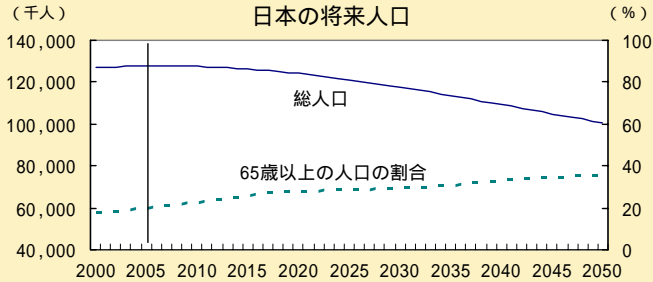

国産バイオ燃料の推進について

平成19年7月

農林水産省

国産バイオ燃料の導入の更なる拡大に向けて

我が国の人口は減少局面に。高齢者の割合の増加もあいまって、今後は食料の消費も減少へ。

耕作放棄地の発生や里地里山の荒廃等は国土・環境保全上も大きな課題。

耕作放棄地の発生状況

	2000	2005
耕作放棄地面積 (千ha)	343	386
耕作放棄地率 (%)	8.1	9.7