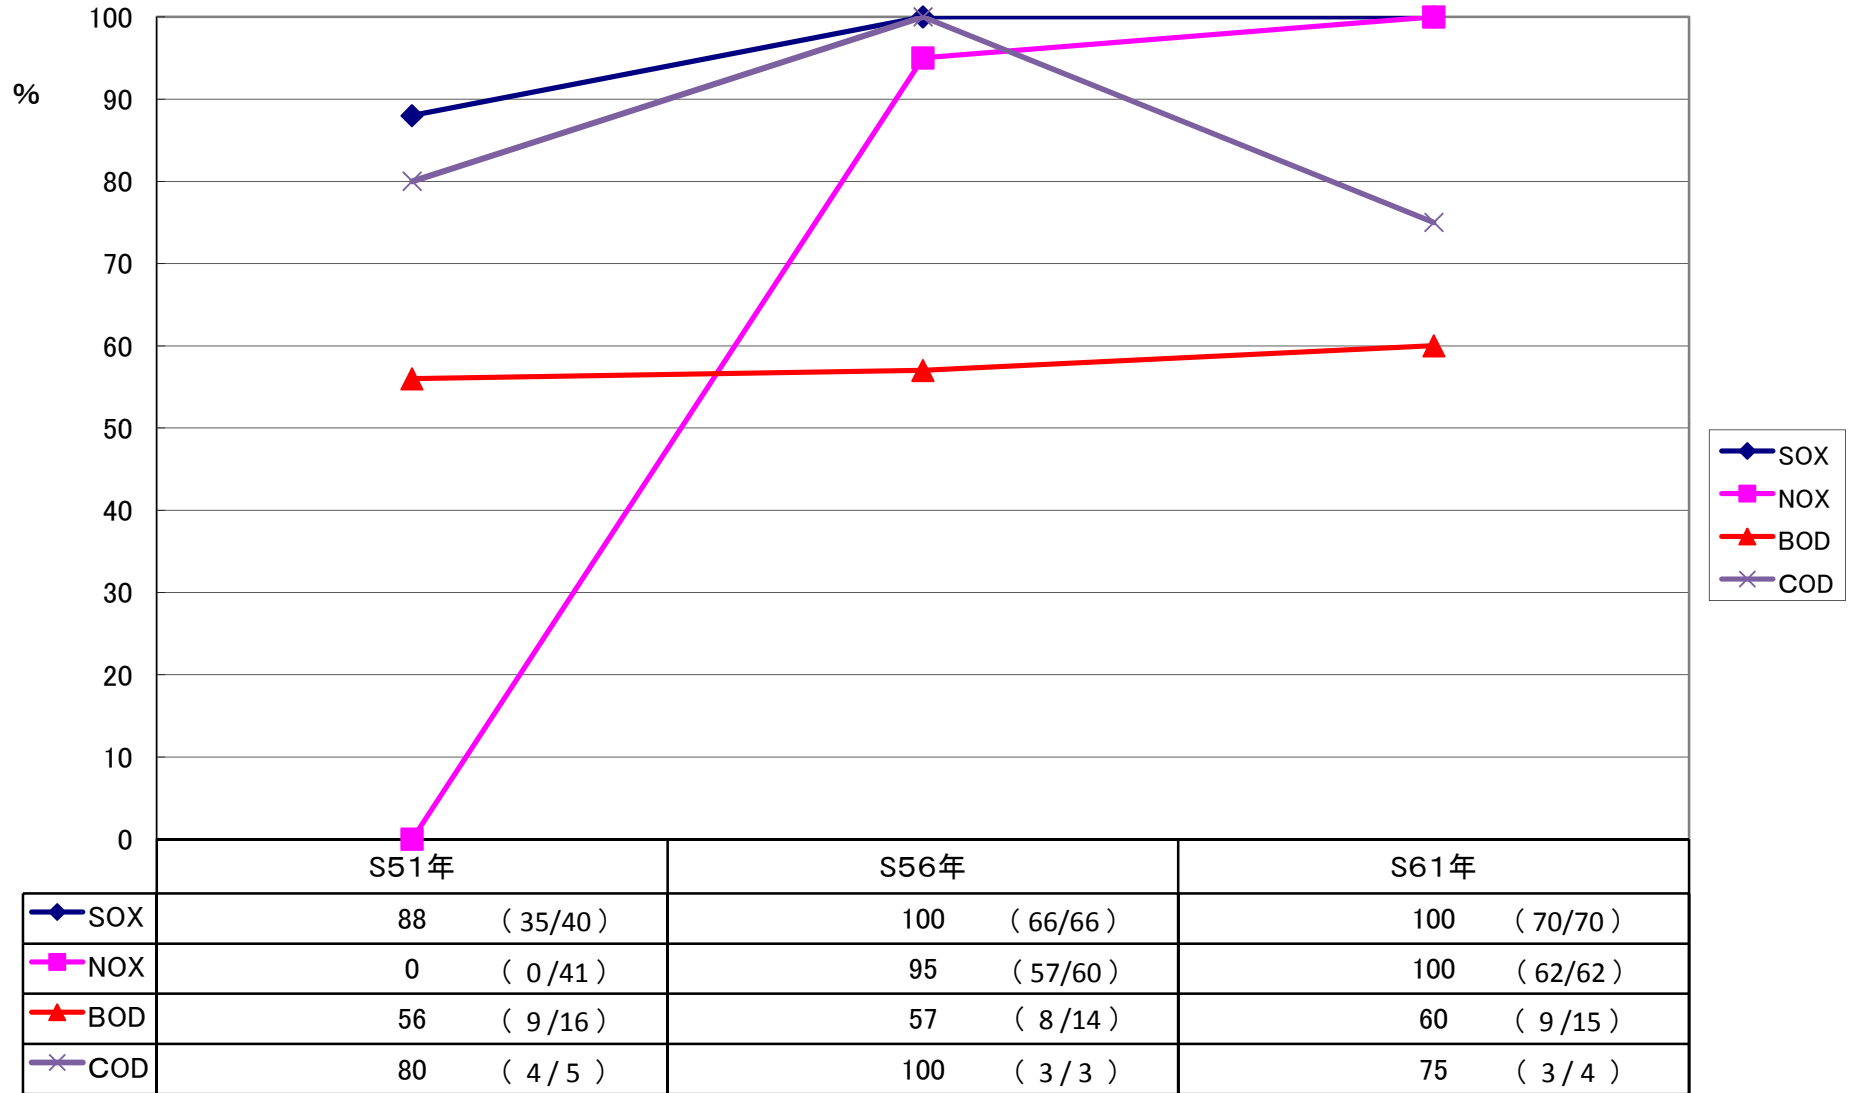

公害防止計画地域(東京)の環境基準達成状況

注: 全測定局における環境基準達成割合(達成局数/全測定局数)

公害防止計画地域(大阪)の環境基準達成状況

注: 全測定局における環境基準達成割合(達成局数/全測定局数)

公害防止計画地域(愛知)の環境基準達成状況

注: 全測定局における環境基準達成割合(達成局数/全測定局数)