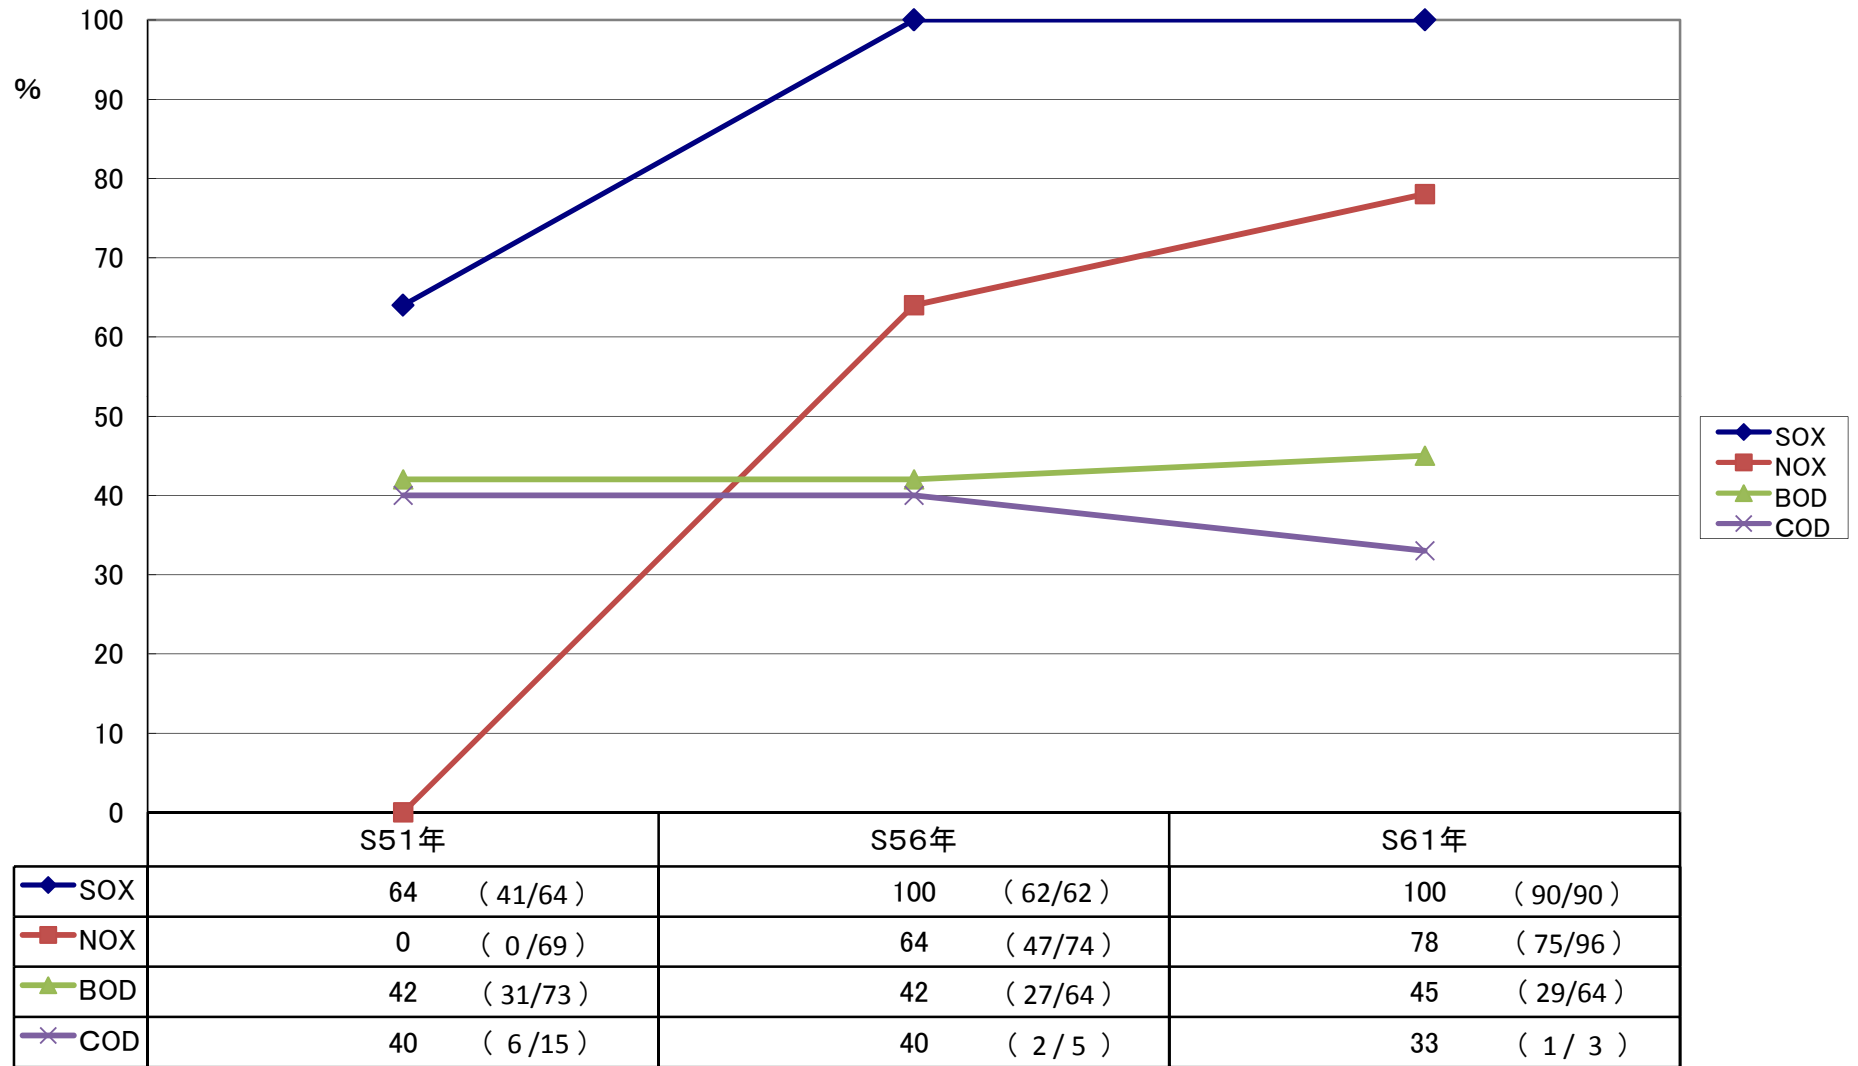

公害防止計画地域(東京)の環境基準達成状況

注: 全測定局における環境基準達成割合(達成局数/全測定局数)

公害防止計画地域(大阪)の環境基準達成状況

注: 全測定局における環境基準達成割合(達成局数/全測定局数)

公害防止計画地域(愛知)の環境基準達成状況

注: 全測定局における環境基準達成割合(達成局数/全測定局数)