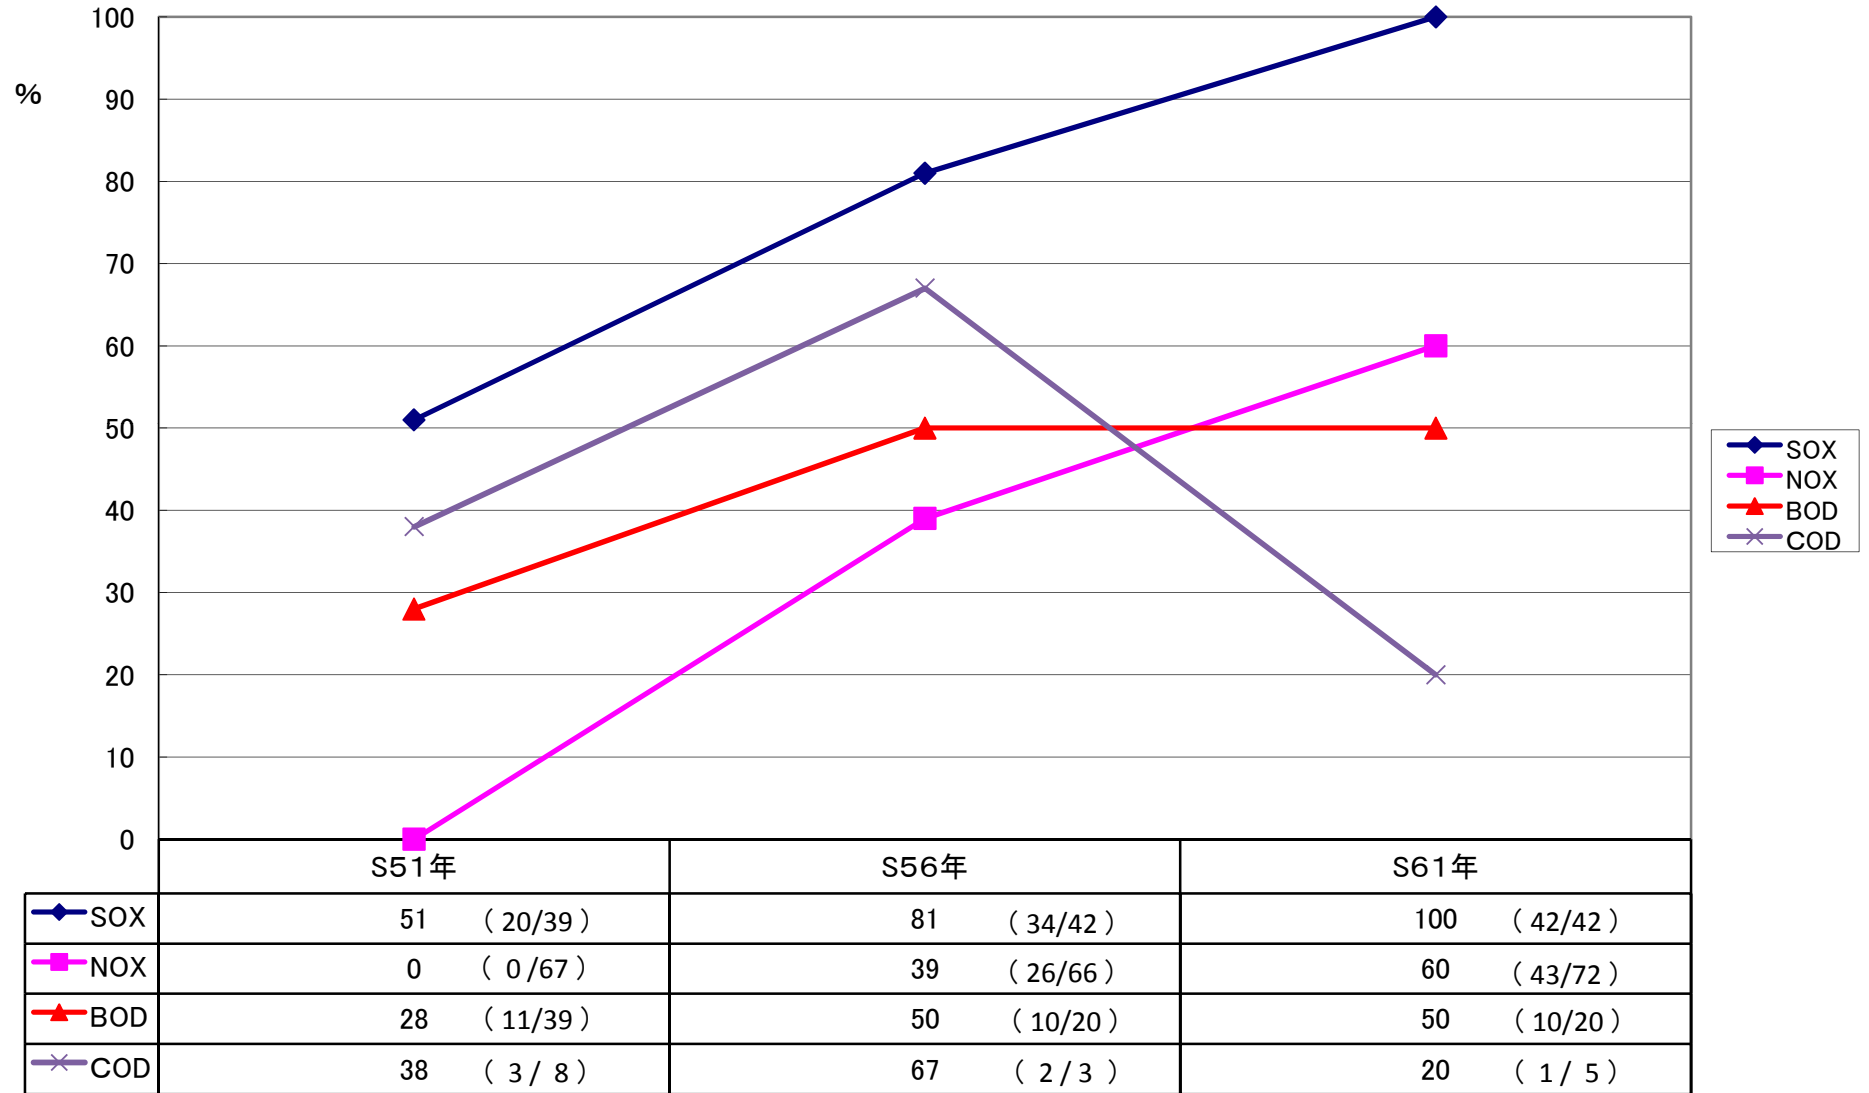

公害防止計画地域(東京)の環境基準達成状況

注: 全測定局における環境基準達成割合(達成局数/全測定局数)

公害防止計画地域(大阪)の環境基準達成状況

注: 全測定局における環境基準達成割合(達成局数/全測定局数)

公害防止計画地域(愛知)の環境基準達成状況

注: 全測定局における環境基準達成割合(達成局数/全測定局数)