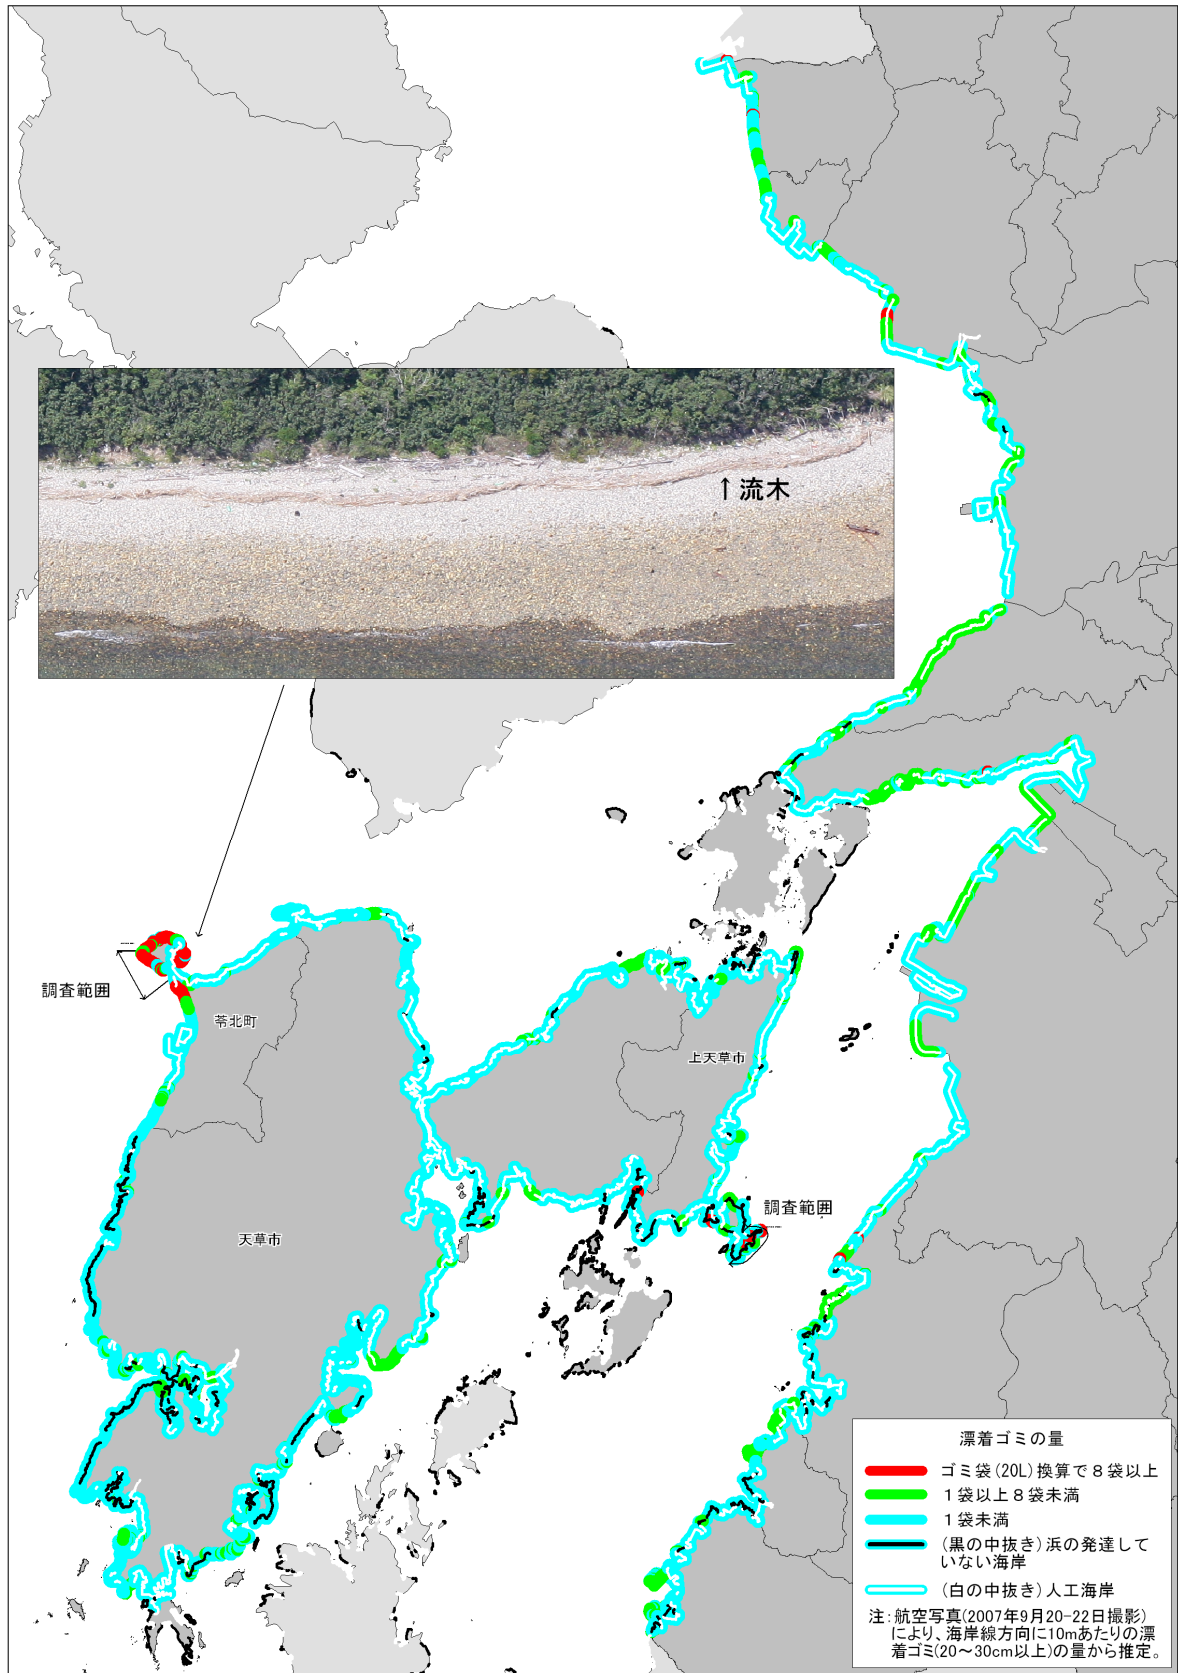

図 2.5-6 長崎県における漂着ゴミの状況 (2007年9月26・27日撮影)

図 2.5-7 熊本県における漂着ゴミの状況 (2007年9月20~22日撮影)