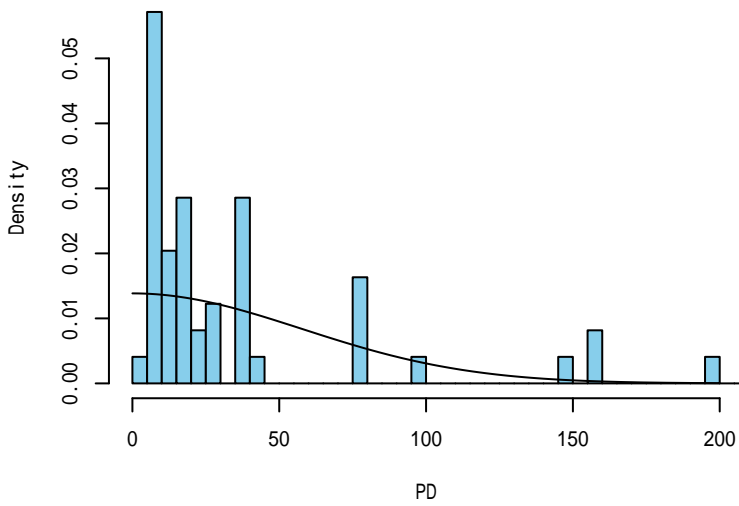

ペットボトル(SS)