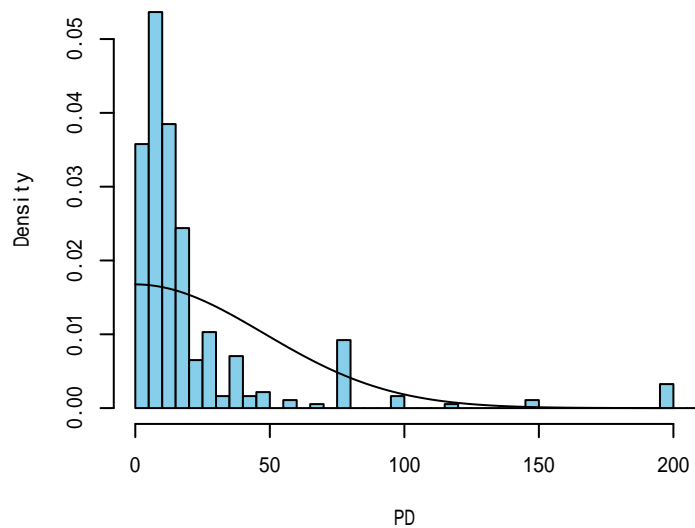

ペットボトル(SS)

ペットボトル(S,M,L)

付図 -1-2 神鷹丸平成26年全航海合計

プラスチックバッグなどのシート (all)

発見関数の比較

プラスチックバッグなどのシート (SS)

プラスチックバッグなどのシート (S,M,L)

付図 -1-3 神鷹丸平成26年全航海合計