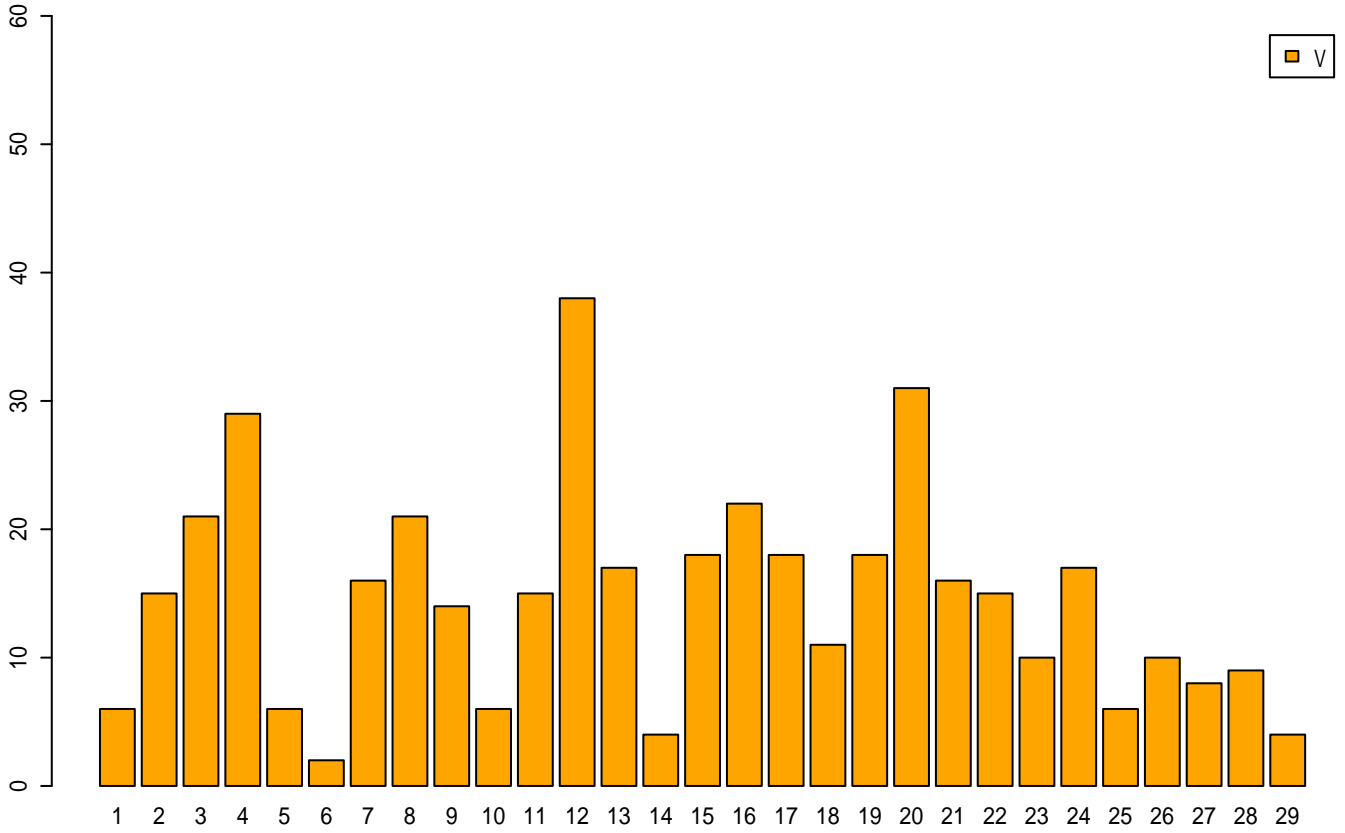

福岡～名古屋

名古屋～東京

神鷹丸2航 レグ別 プラスチックゴミ発見数

付図 -5-8 神鷹丸平成26年第94次航海

宮崎～長崎

長崎～壱岐

壱岐～福岡

福岡～名古屋