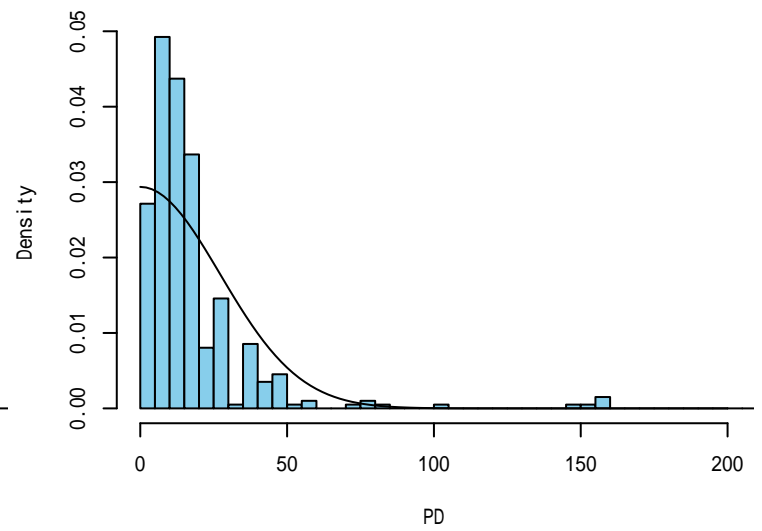

流れ藻(all)

発見関数の比較

流れ藻(SS)

流れ藻(S,M,L)

海鷹丸1航 横距離データへのフィッティングの診断プロット

付図 -4-20 海鷹丸平成26年第42次航海

その他(all)

発見関数の比較