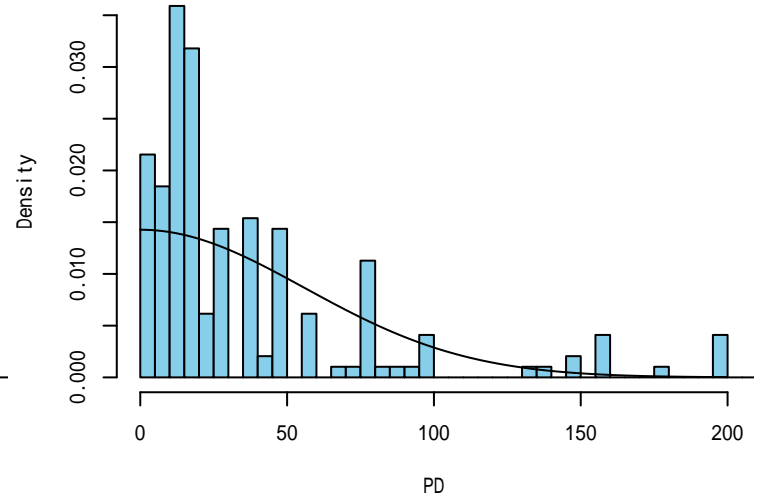

付図 -4-11 海鷹丸平成26年第42次航海

プラスチック片 (all)

発見関数の比較

プラスチック片 (SS)

プラスチック片 (S,M,L)

海鷹丸1航 横距離データへのフィッティングの診断プロット

漁網 (all)

発見関数の比較