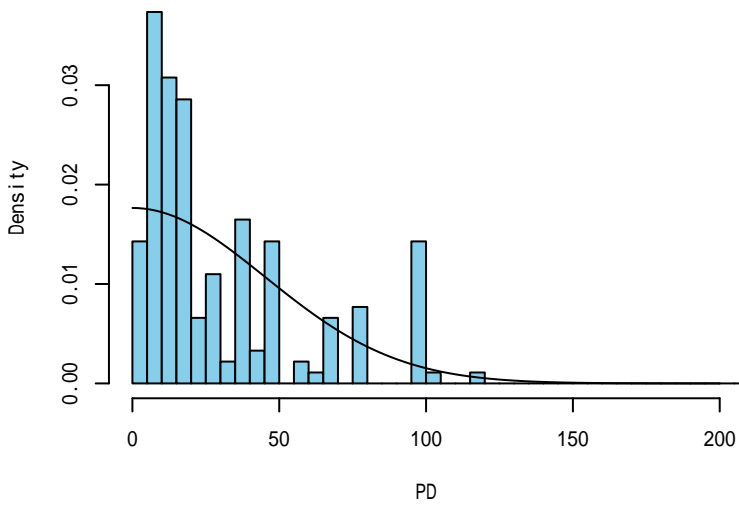

発泡スチロール(SS)

発泡スチロール(S,M,L)

神鷹丸1航 横距離データへのフィッティングの診断プロット

付図 -3-14 神鷹丸平成26年第93次航海

ペットボトル(all)

発見関数の比較

ペットボトル(SS)

ペットボトル(S,M,L)