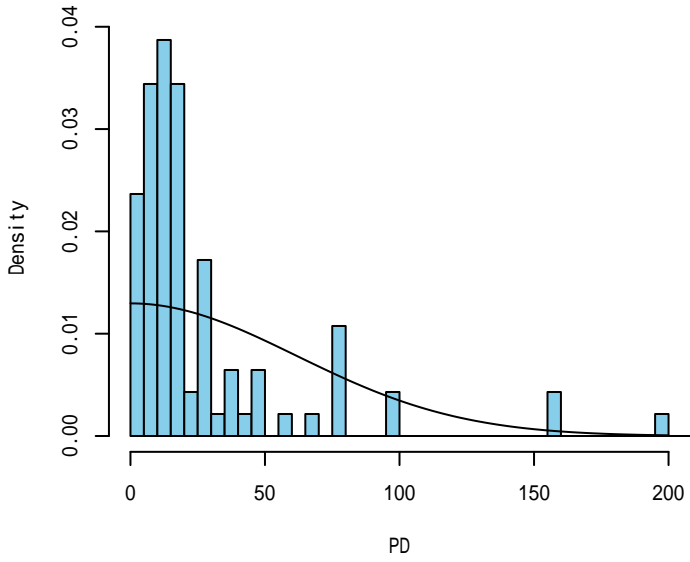

付図 -2-6 海鷹丸平成26年度全航海

その他漁具(all)