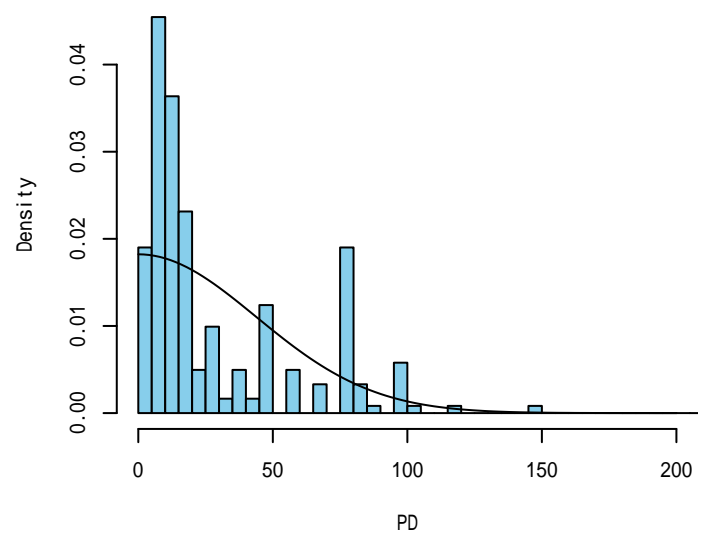

ペットボトル(S,M,L)