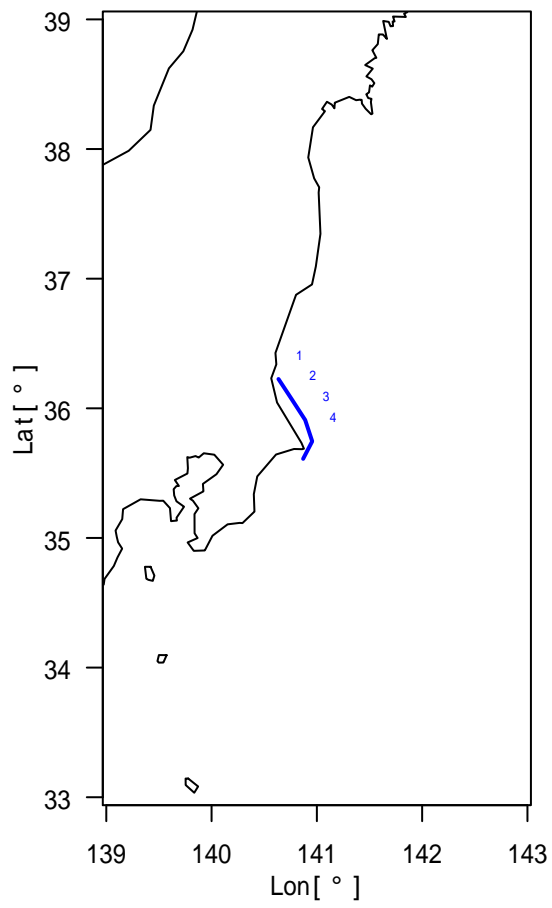

付図 -3-3 神鷹丸平成26年第93次航海

函館-気仙沼(survey3)

付図 -3-4 神鷹丸平成26年第93次航海

気仙沼-大洗(survey4)

付図 -3-5 神鷹丸平成26年第93次航海

大洗-伊東(sruvey5)

付図 -3-6 神鷹丸平成26年第93次航海

博多～輪島