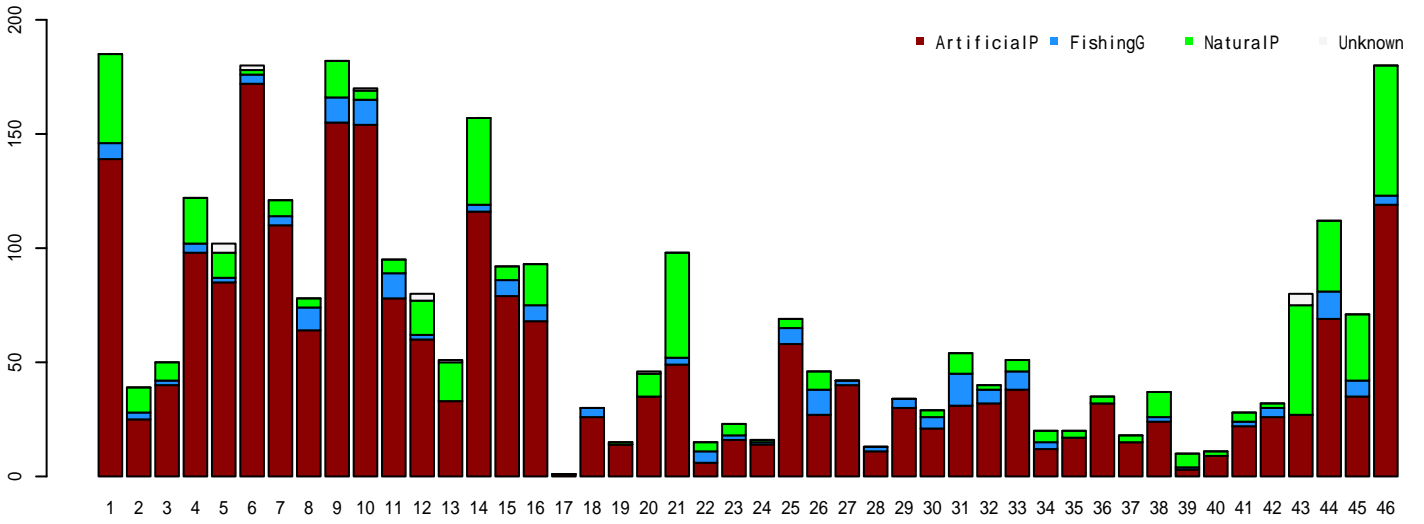

輪島～函館

函館～気仙沼

気仙沼～大洗

大洗～東京

神鷹丸1航 発見ゴミ頻度

付図 -3-7 神鷹丸平成26年第93次航海

博多～輪島

輪島～函館