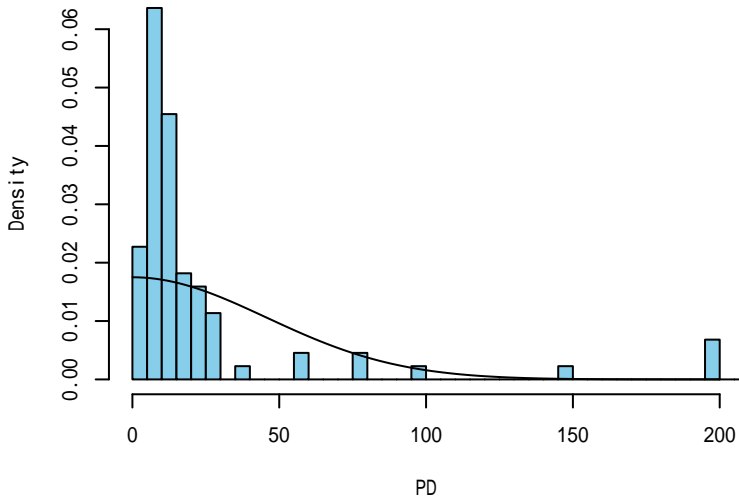

その他漁具(all)