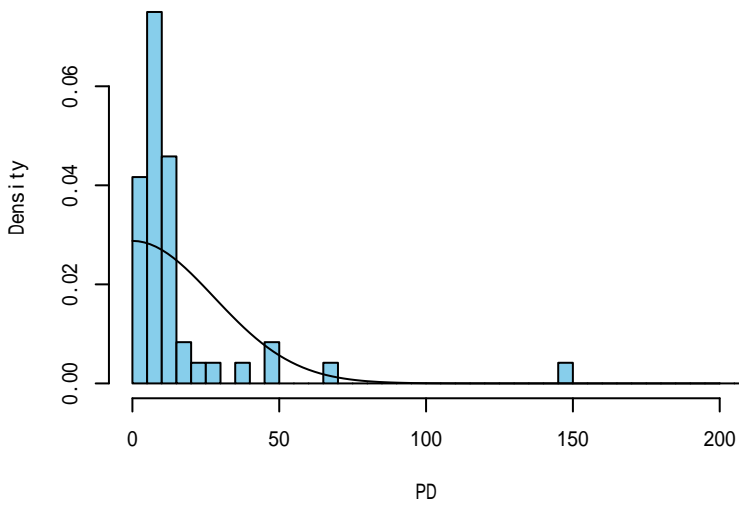

発見関数の比較

プラスチック片 (SS)

プラスチック片 (S,M,L)

神鷹丸1航 横距離データへのフィッティングの診断プロット

付図 -3-17 神鷹丸平成26年第93次航海

漁網 (all)

発見関数の比較

漁網(SS)