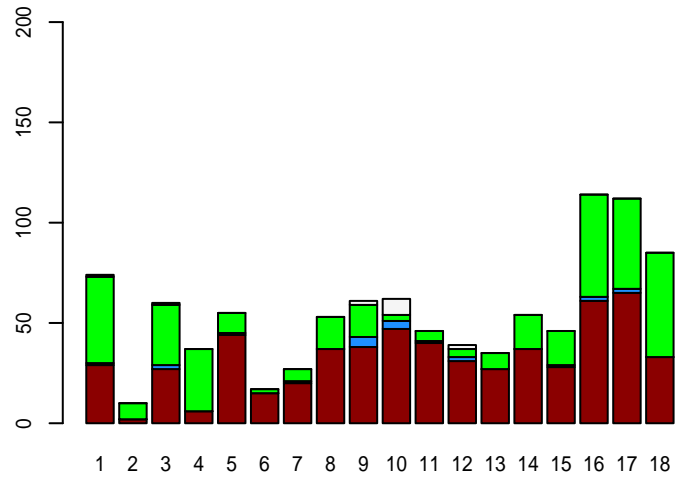

博多～輪島

海鷹丸第1航 レグ別 漂流ゴミ発見数