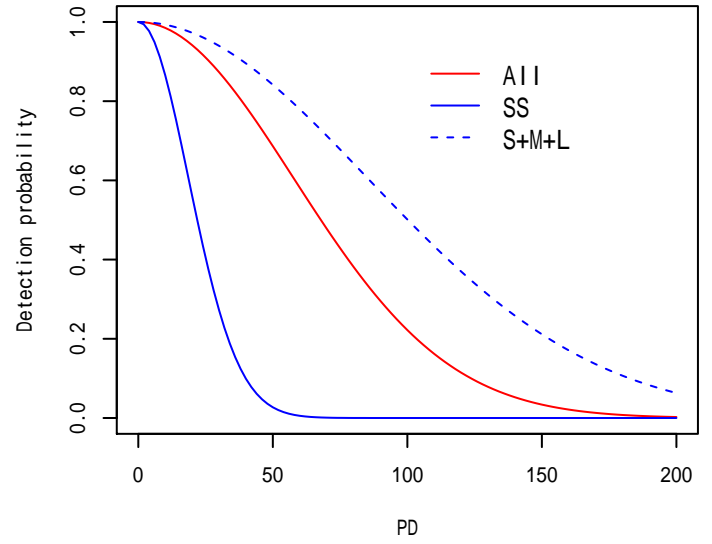

付図 -1-12 神鷹平成26年全航海合計

発見関数の比較