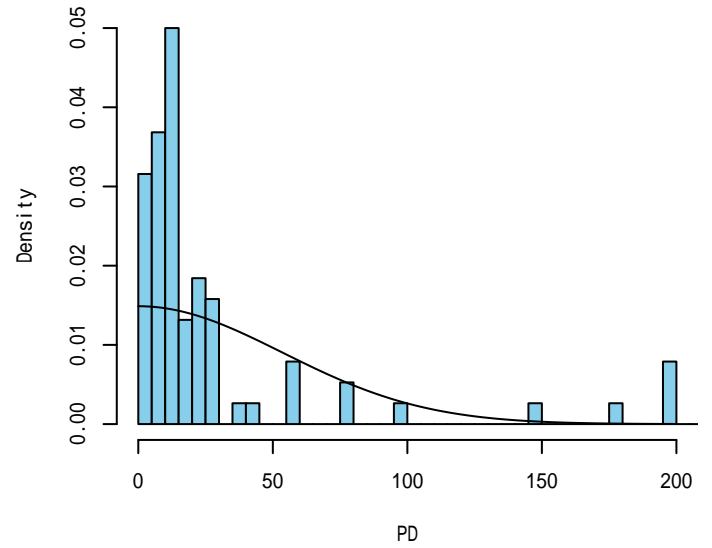

漁網(S,M,L)

付図 -1-5 神鷹丸平成26年全航海合計

付図 -1-6 神鷹丸平成26年全航海合計

その他漁具(all)

発見関数の比較

その他漁具(SS)

その他漁具(S,M,L)

付図 -1-7 神鷹丸平成26年全航海合計