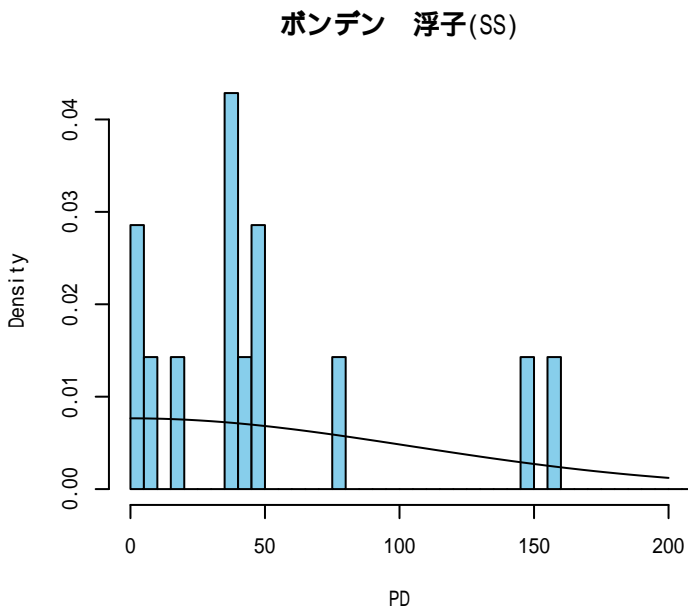

プラスチック片(S,M,L)

付図 -2-4 海鷹丸平成26年度全航海

漁網 (all)

発見関数の比較

漁網(SS)

漁網(S,M,L)

付図 -2-5 海鷹丸平成26年度全航海

付図 -2-6 海鷹丸平成26年度全航海