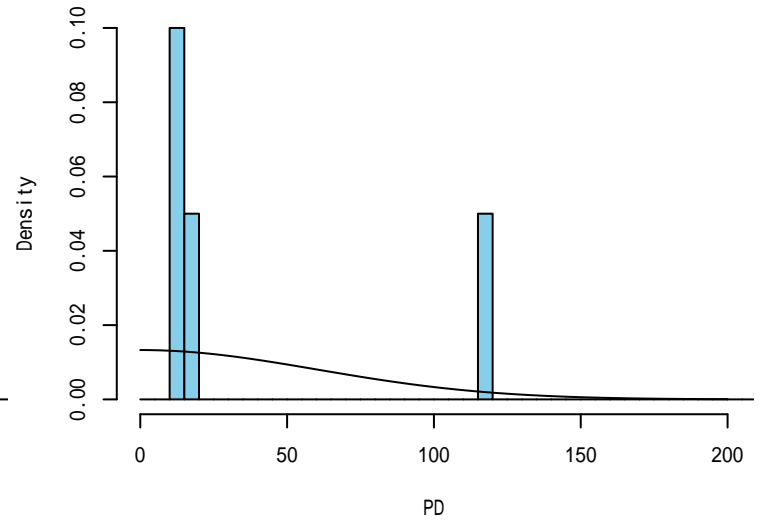

ガラス製品(all)

発見関数の比較

ガラス製品(SS)

ガラス製品(S, M, L)

海鷹丸1航 横距離データへのフィッティングの診断プロット

付図 -4-16 海鷹丸平成26年第42次航海

金属製品(all)

発見関数の比較