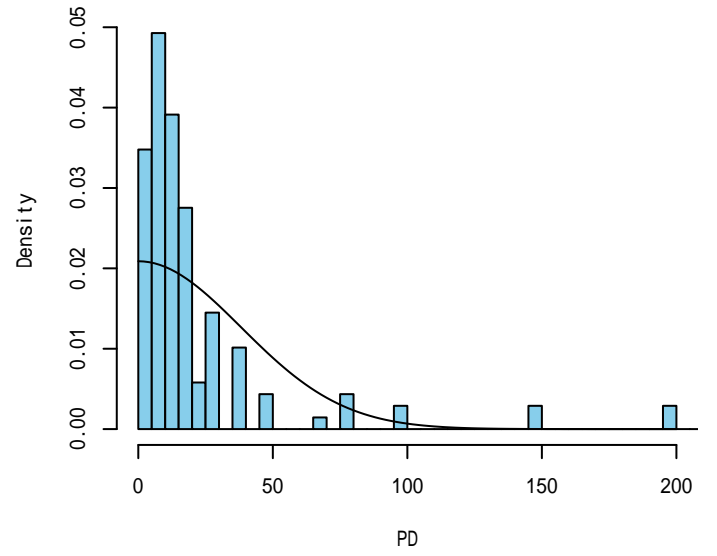

発見関数の比較

流木(SS)

流木(S,M,L)

付図 -1-11 神鷹丸平成26年全航海合計

流れ藻(all)

発見関数の比較

流れ藻(SS)

流れ藻(S,M,L)