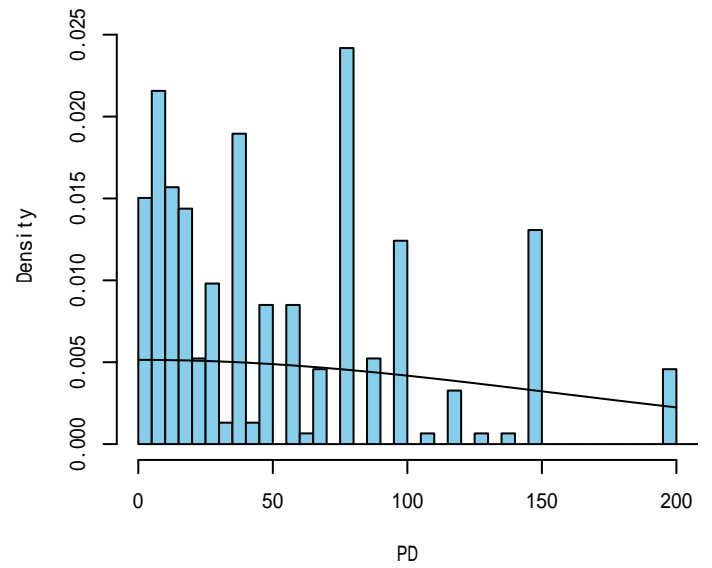

## 付録Ⅱ

発泡スチロール(all)

発見関数の比較

発泡スチロール(SS)

発泡スチロール(S,M,L)

付図 -1-1 神鷹丸平成26年全航海合計

ペットボトル(all)

発見関数の比較