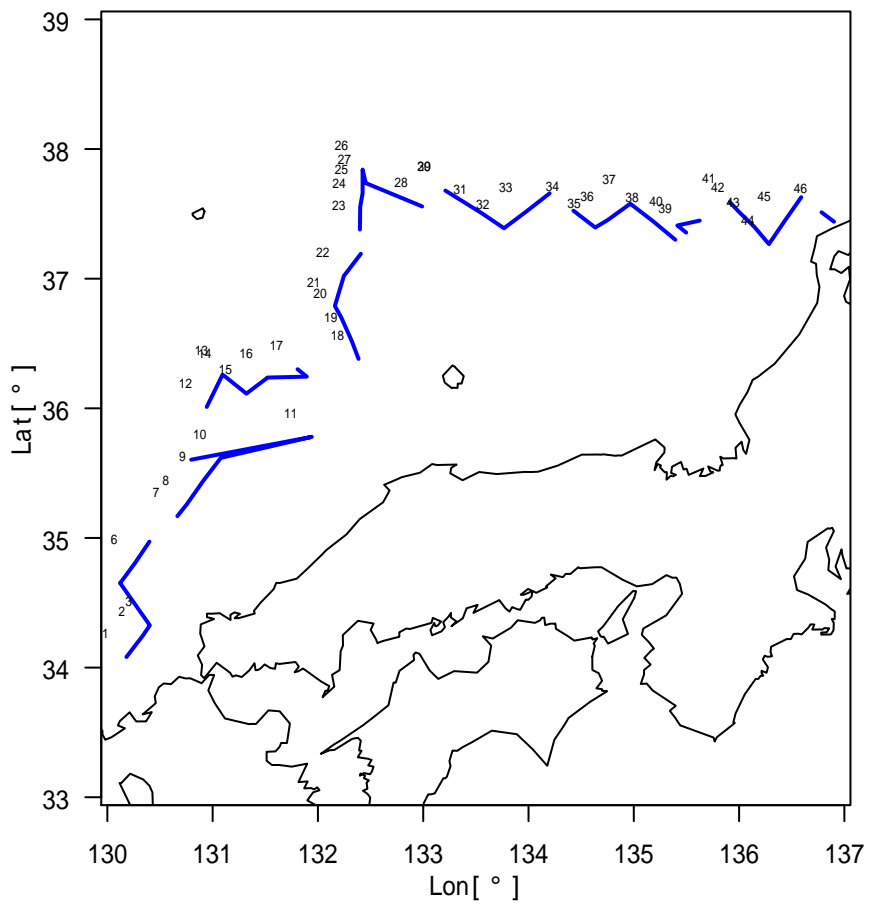

博多-輪島(survey1)

付図 -3-2 神鷹丸平成26年第93次航海