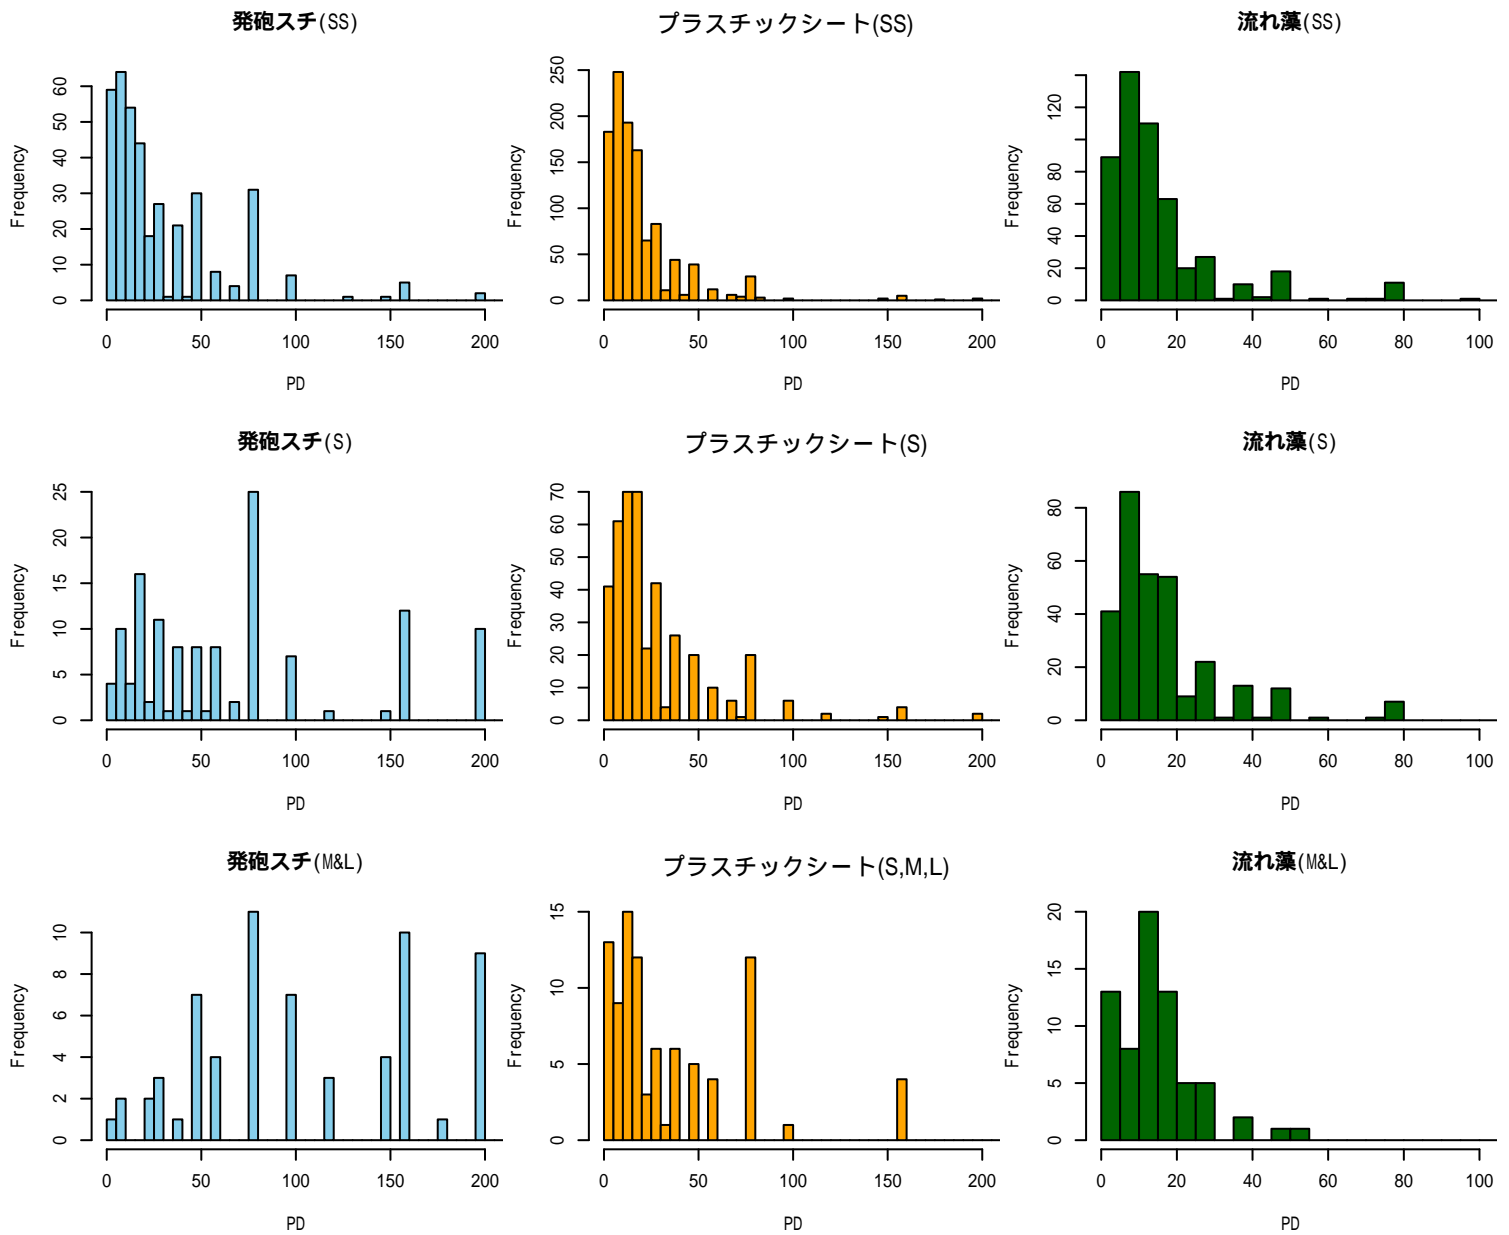

高知～博多

函館～東京

海鷹丸第1航 レグ別 流れ藻発見数

付図 -4-6 海鷹丸平成26年第42次航海

海鷹丸第1航 ゴミ種別 横距離ヒストグラム

付図 -4-7 海鷹丸平成26年第42次航海

海鷹丸第1航 ゴミ種別サイズ別 横距離ヒストグラム

付図 -4-8 海鷹丸平成26年第42次航海