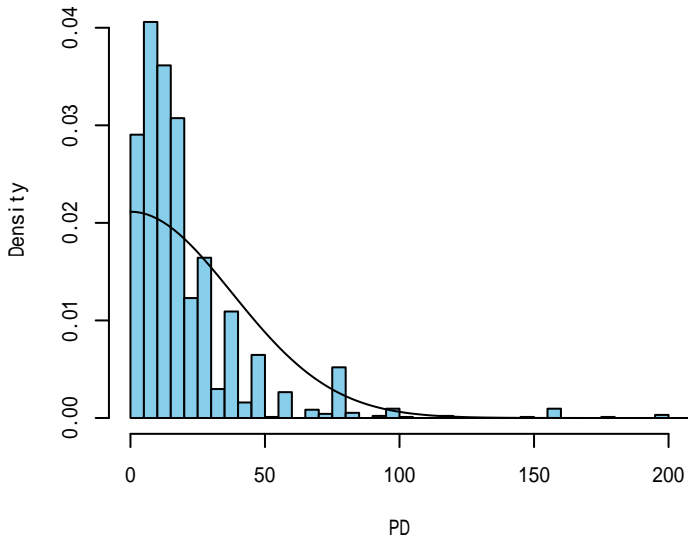

付図 -2-2 海鷹丸平成26年度全航海

プラスチックバッグなどのシート (all)