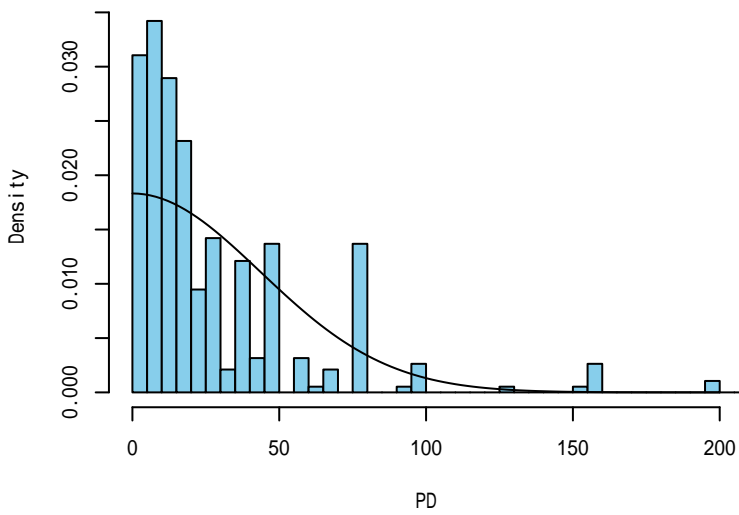

発泡スチロール(SS)