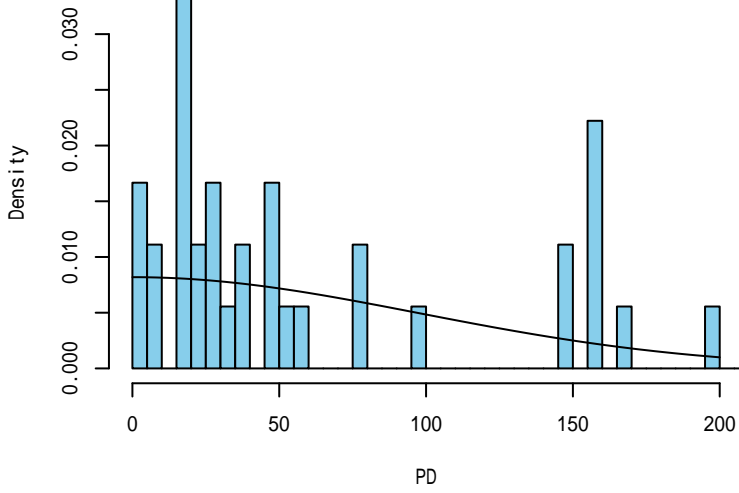

ガラス製品(all)

発見関数の比較

ガラス製品(SS)

ガラス製品(S, M, L)

海鷹丸1航 横距離データへのフィッティングの診断プロット

付図 -4-16 海鷹丸平成26年第42次航海

金属製品(all)

発見関数の比較