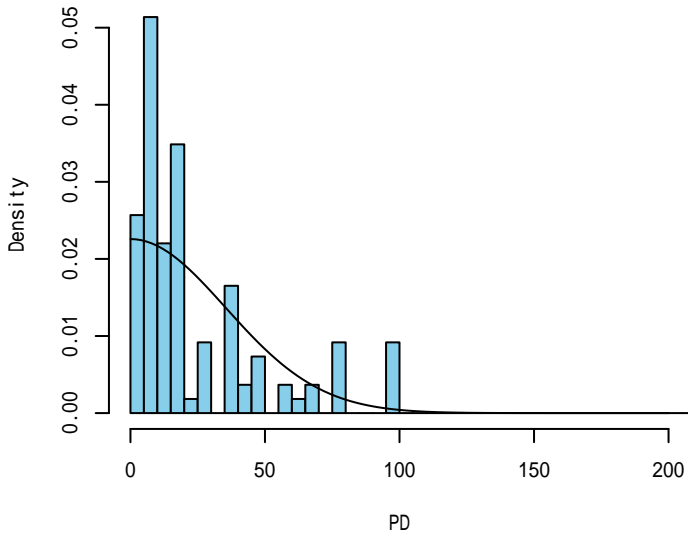

ペットボトル(SS)