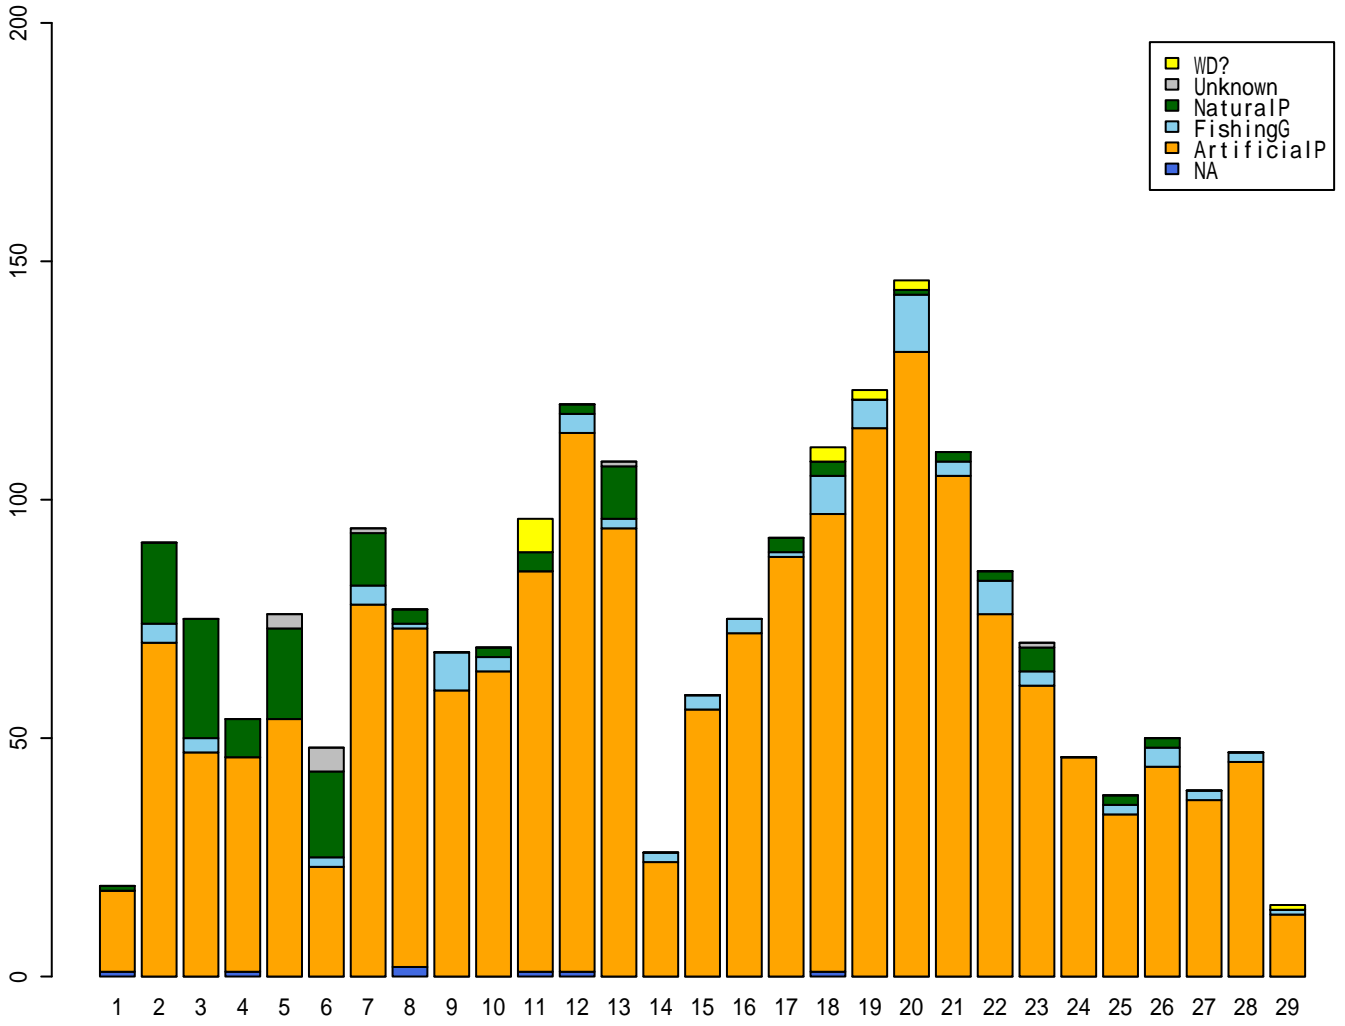

宮崎～長崎

長崎～巻岐

巻岐～下関

下関～名古屋

名古屋～東京

神鷹丸2航 発見ゴミ頻度

付図 -5-6 神鷹丸平成26年第94次航海

宮崎～長崎