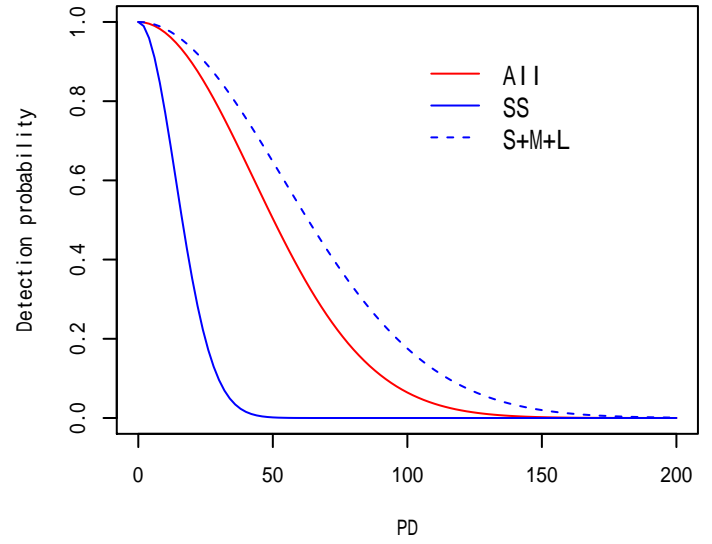

漁網(S,M,L)

付図 -1-5 神鷹丸平成26年全航海合計

付図 -1-6 神鷹丸平成26年全航海合計

その他漁具(all)

発見関数の比較

その他漁具(SS)

その他漁具(S,M,L)

付図 -1-7 神鷹丸平成26年全航海合計