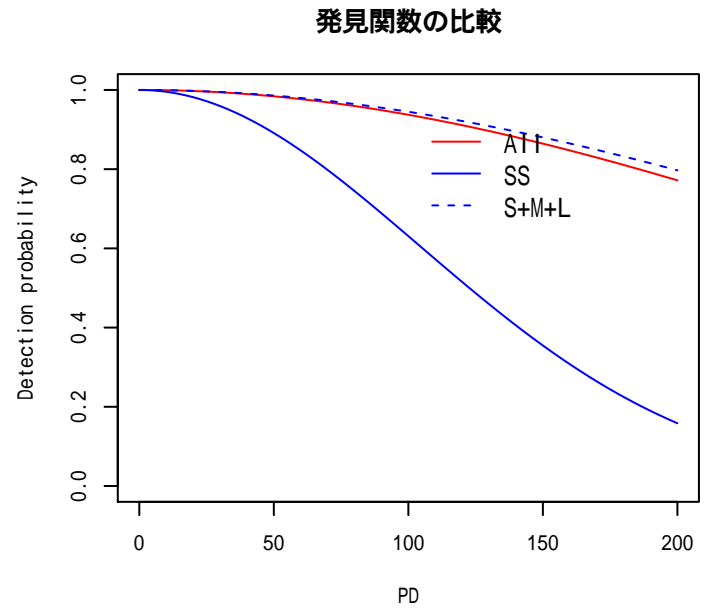

プラスチック片(S,M,L)

付図 -2-4 海鷹丸平成26年度全航海

漁網 (all)

発見関数の比較

漁網(SS)

漁網(S,M,L)

付図 -2-5 海鷹丸平成26年度全航海

付図 -2-6 海鷹丸平成26年度全航海