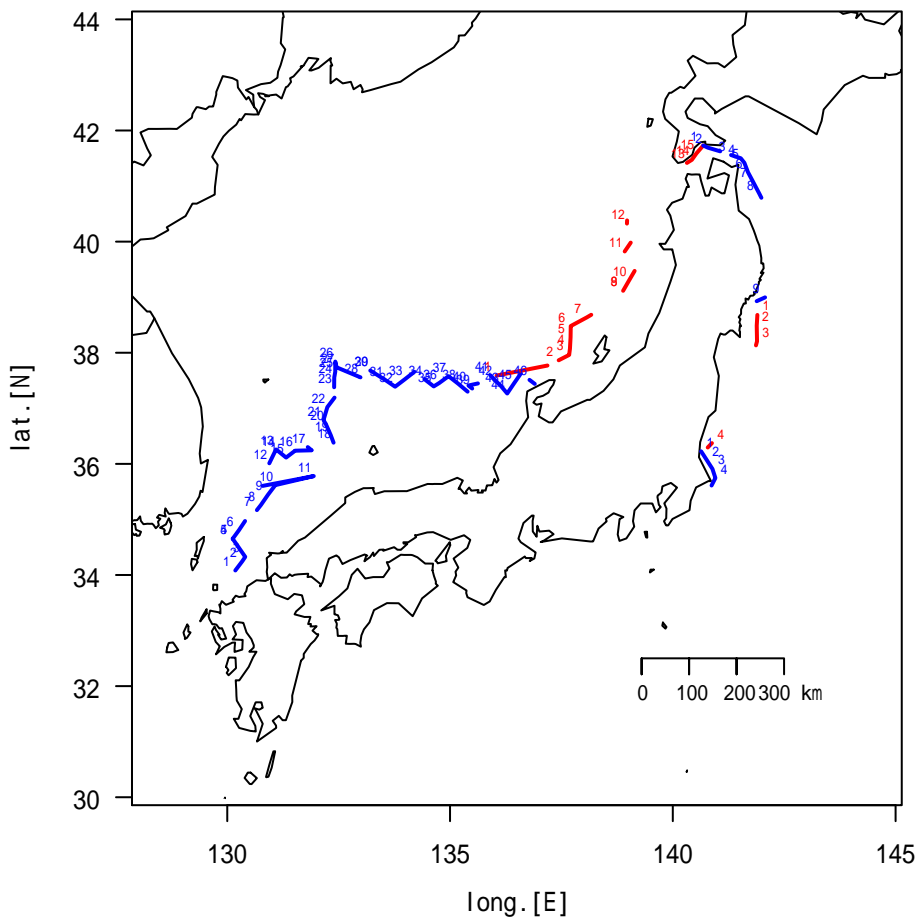

付図 -2-13 海鷹丸平成26年度全航海

神鷹丸第1航の航跡図

付図 -3-1 神鷹丸平成26年第93次航海