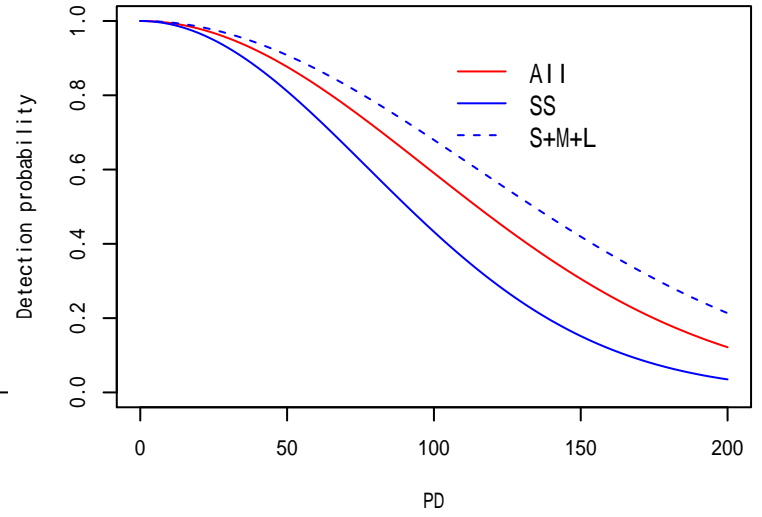

ガラス製品(all)

発見関数の比較

ガラス製品(SS)

ガラス製品(S, M, L)

海鷹丸1航 横距離データへのフィッティングの診断プロット

付図 -4-16 海鷹丸平成26年第42次航海

金属製品(all)

発見関数の比較