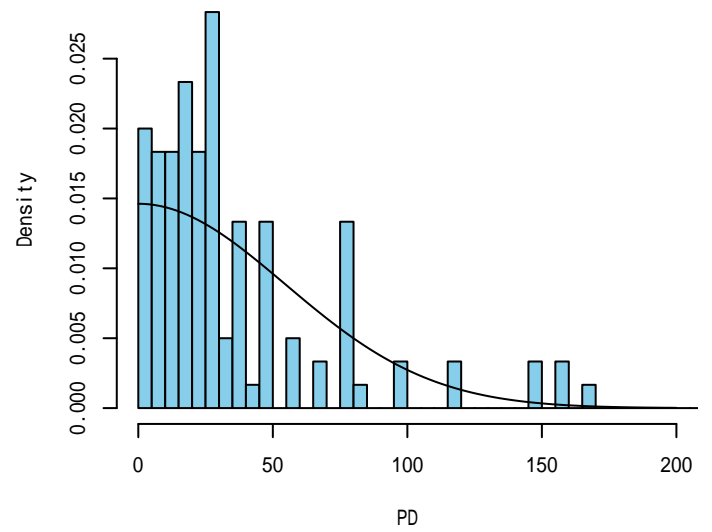

発泡スチロール(SS)

発泡スチロール(S,M,L)

付図 -2-1 海鷹丸平成26年度全航海

ペットボトル(all)

発見関数の比較

ペットボトル(SS)

ペットボトル(S,M,L)

付図 -2-2 海鷹丸平成26年度全航海