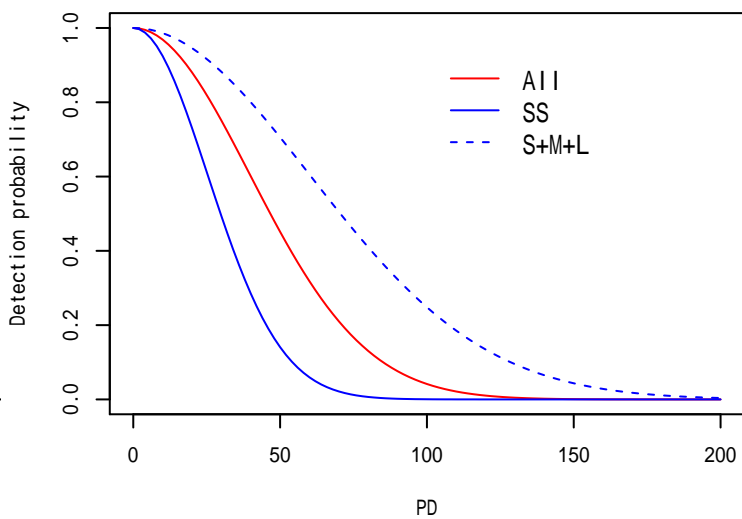

ペットボトル(SS)

ペットボトル(S,M,L)

海鷹丸1航 横距離データへのフィッティングの診断プロット

プラスチックバッグなどのシート (all)

発見関数の比較

プラスチックバッグなどのシート (SS)

プラスチックバッグなどのシート (S,M,L)

海鷹丸1航 横距離データへのフィッティングの診断プロット