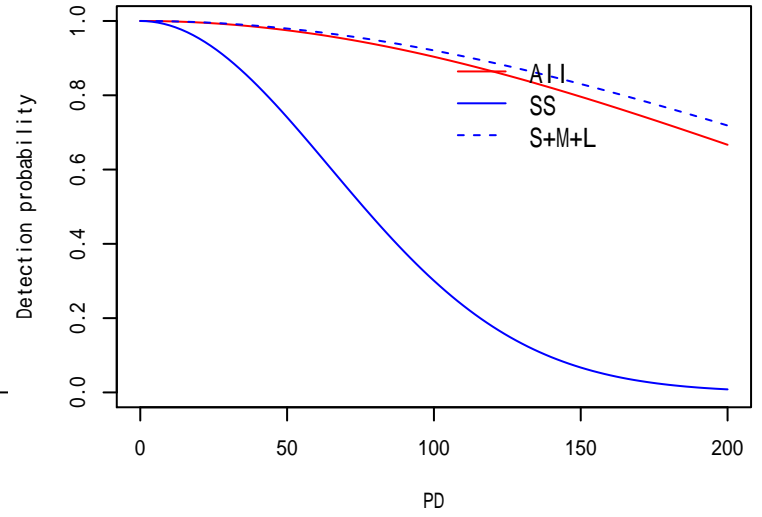

漁網(S,M,L)

神鷹丸1航 横距離データへのフィッティングの診断プロット

付図 -3-18 神鷹丸平成26年第93次航海

ボンデン 浮子(all)

発見関数の比較

ボンデン 浮子(SS)

ボンデン 浮子(S,M,L)

神鷹丸1航 横距離データへのフィッティングの診断プロット