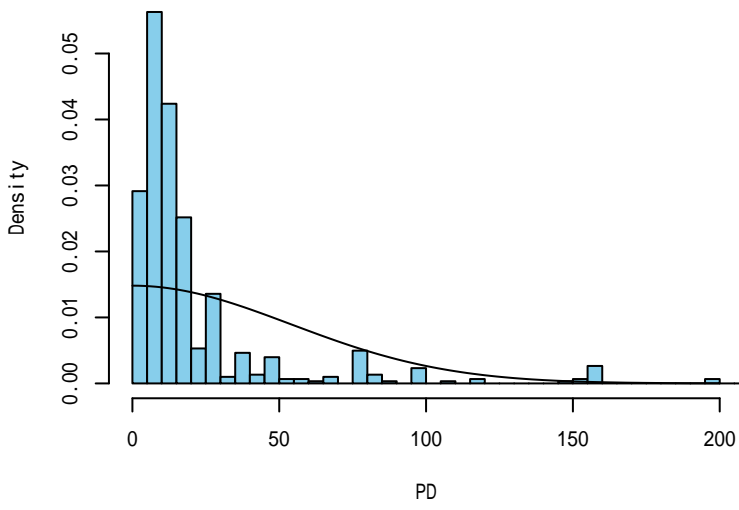

海鷹丸1航 横距離データへのフィッティングの診断プロット

付図 -4-18 海鷹丸平成26年第42次航海

流木(all)

発見関数の比較

流木(SS)

流木(S,M,L)

海鷹丸1航 横距離データへのフィッティングの診断プロット

付図 -4-19 海鷹丸平成26年第42次航海