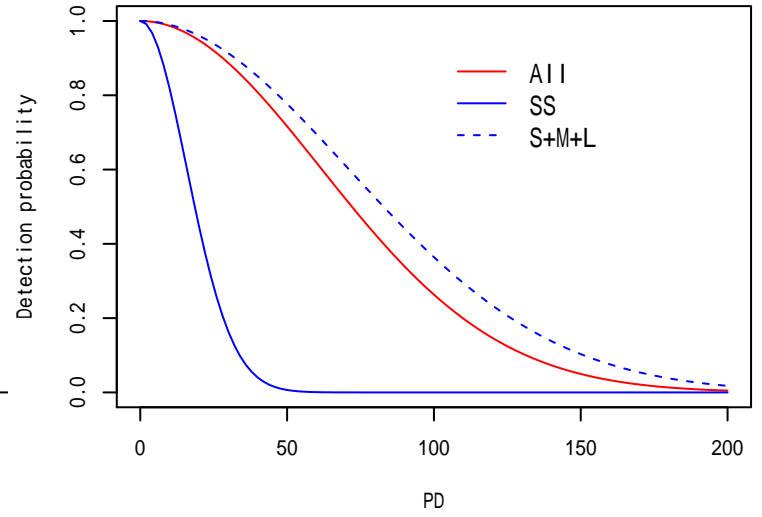

海鷹丸1航 横距離データへのフィッティングの診断プロット

付図 -4-14 海鷹丸平成26年第42次航海

発見関数の比較