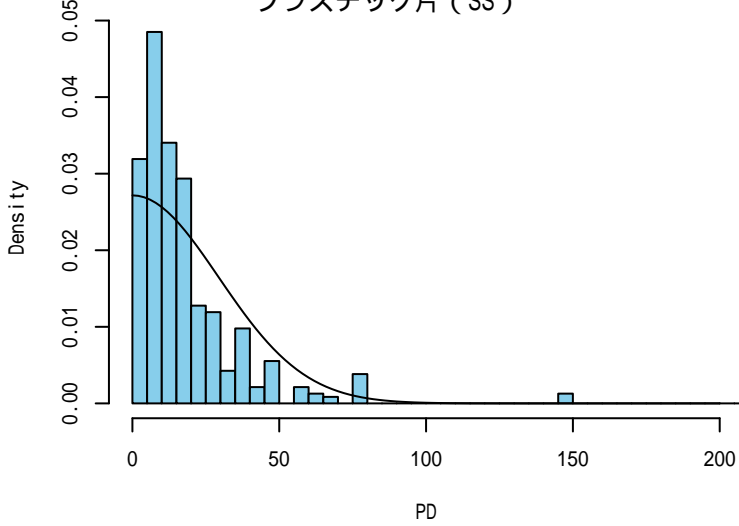

付図 -4-11 海鷹丸平成26年第42次航海

プラスチック片 (all)

発見関数の比較

プラスチック片 (SS)

プラスチック片 (S,M,L)

海鷹丸1航 横距離データへのフィッティングの診断プロット

漁網 (all)

発見関数の比較