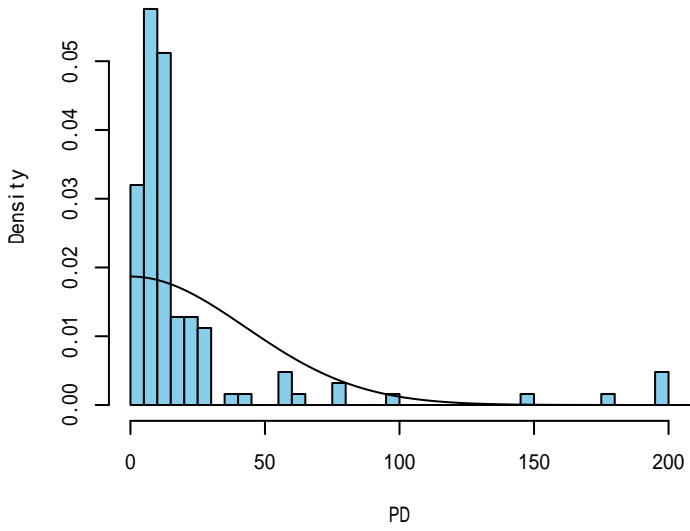

漁網(S,M,L)

付図 -1-5 神鷹丸平成26年全航海合計

付図 -1-6 神鷹丸平成26年全航海合計

その他漁具(all)

発見関数の比較

その他漁具(SS)

その他漁具(S,M,L)

付図 -1-7 神鷹丸平成26年全航海合計