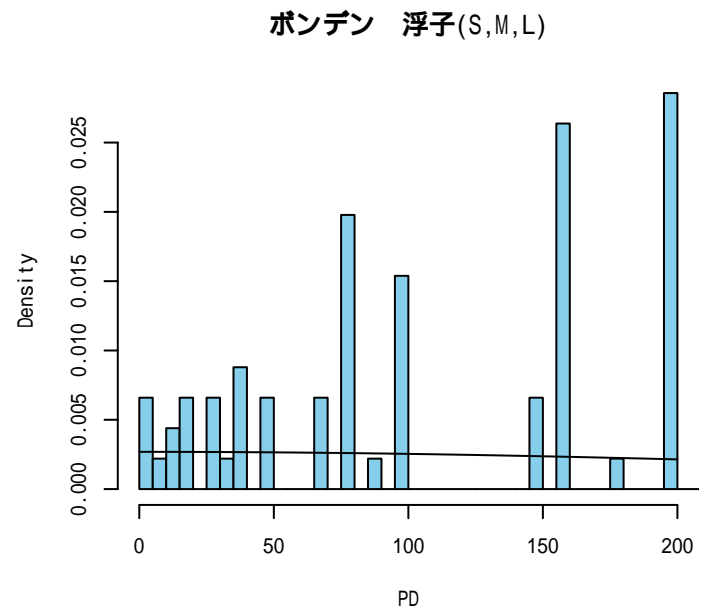

プラスチック片(S,M,L)

付図 -2-4 海鷹丸平成26年度全航海

漁網 (all)

発見関数の比較

漁網(SS)

漁網(S,M,L)

付図 -2-5 海鷹丸平成26年度全航海

付図 -2-6 海鷹丸平成26年度全航海