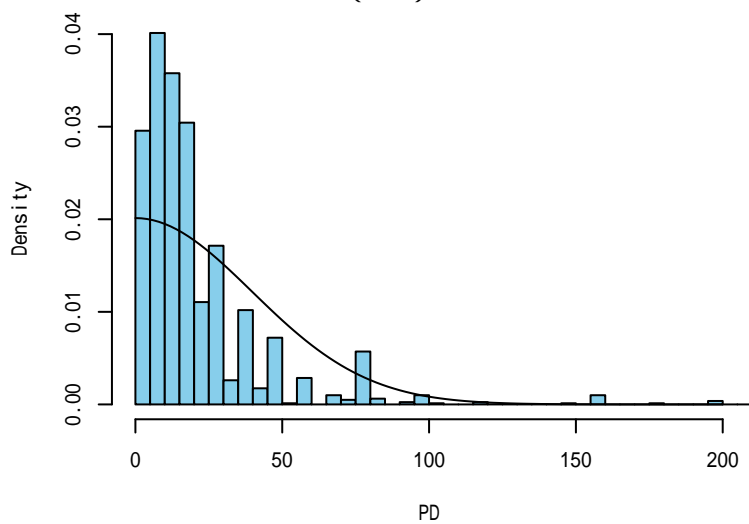

ペットボトル(SS)

ペットボトル(S,M,L)

海鷹丸1航 横距離データへのフィッティングの診断プロット

プラスチックバッグなどのシート (all)

発見関数の比較

プラスチックバッグなどのシート (SS)

プラスチックバッグなどのシート (S,M,L)

海鷹丸1航 横距離データへのフィッティングの診断プロット