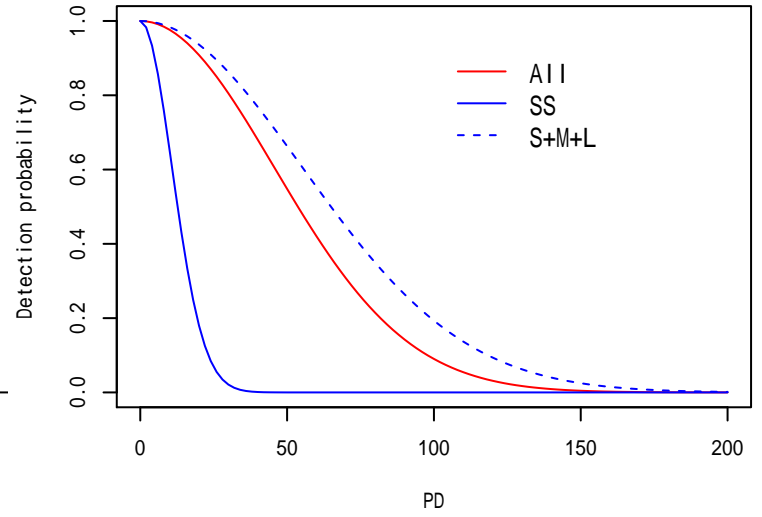

神鷹丸1航 横距離データへのフィッティングの診断プロット

発見関数の比較