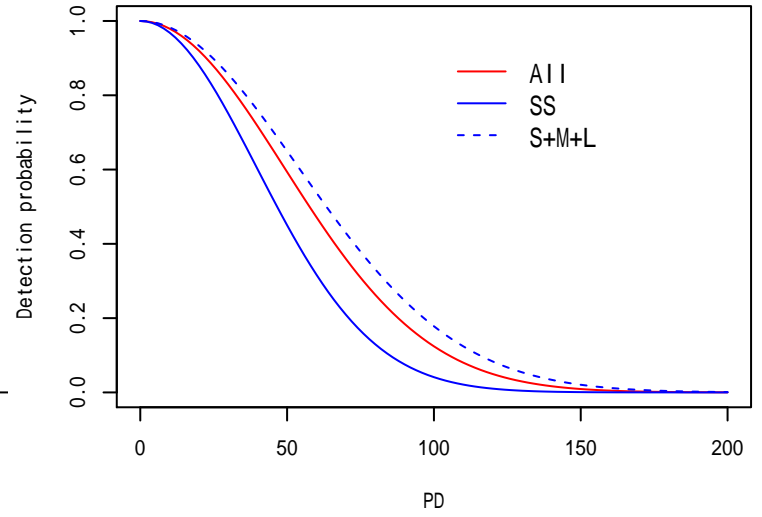

流れ藻(all)

発見関数の比較

流れ藻(SS)

流れ藻(S,M,L)

海鷹丸1航 横距離データへのフィッティングの診断プロット

付図 -4-20 海鷹丸平成26年第42次航海

その他(all)

発見関数の比較