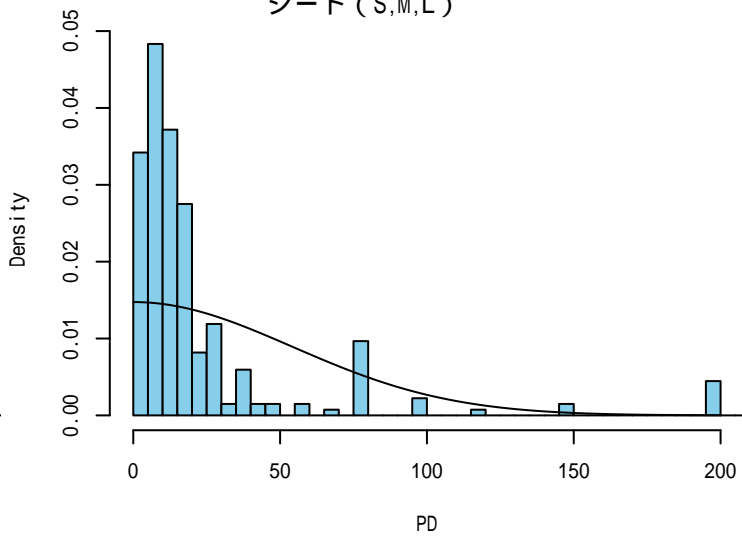

神鷹丸1航 横距離データへのフィッティングの診断プロット

プラスチックバッグなどのシート (all)

発見関数の比較

プラスチックバッグなどのシート (SS)

プラスチックバッグなどのシート (S,M,L)

神鷹丸1航 横距離データへのフィッティングの診断プロット

付図 -3-16 神鷹丸平成26年第93次航海

プラスチック片 (all)