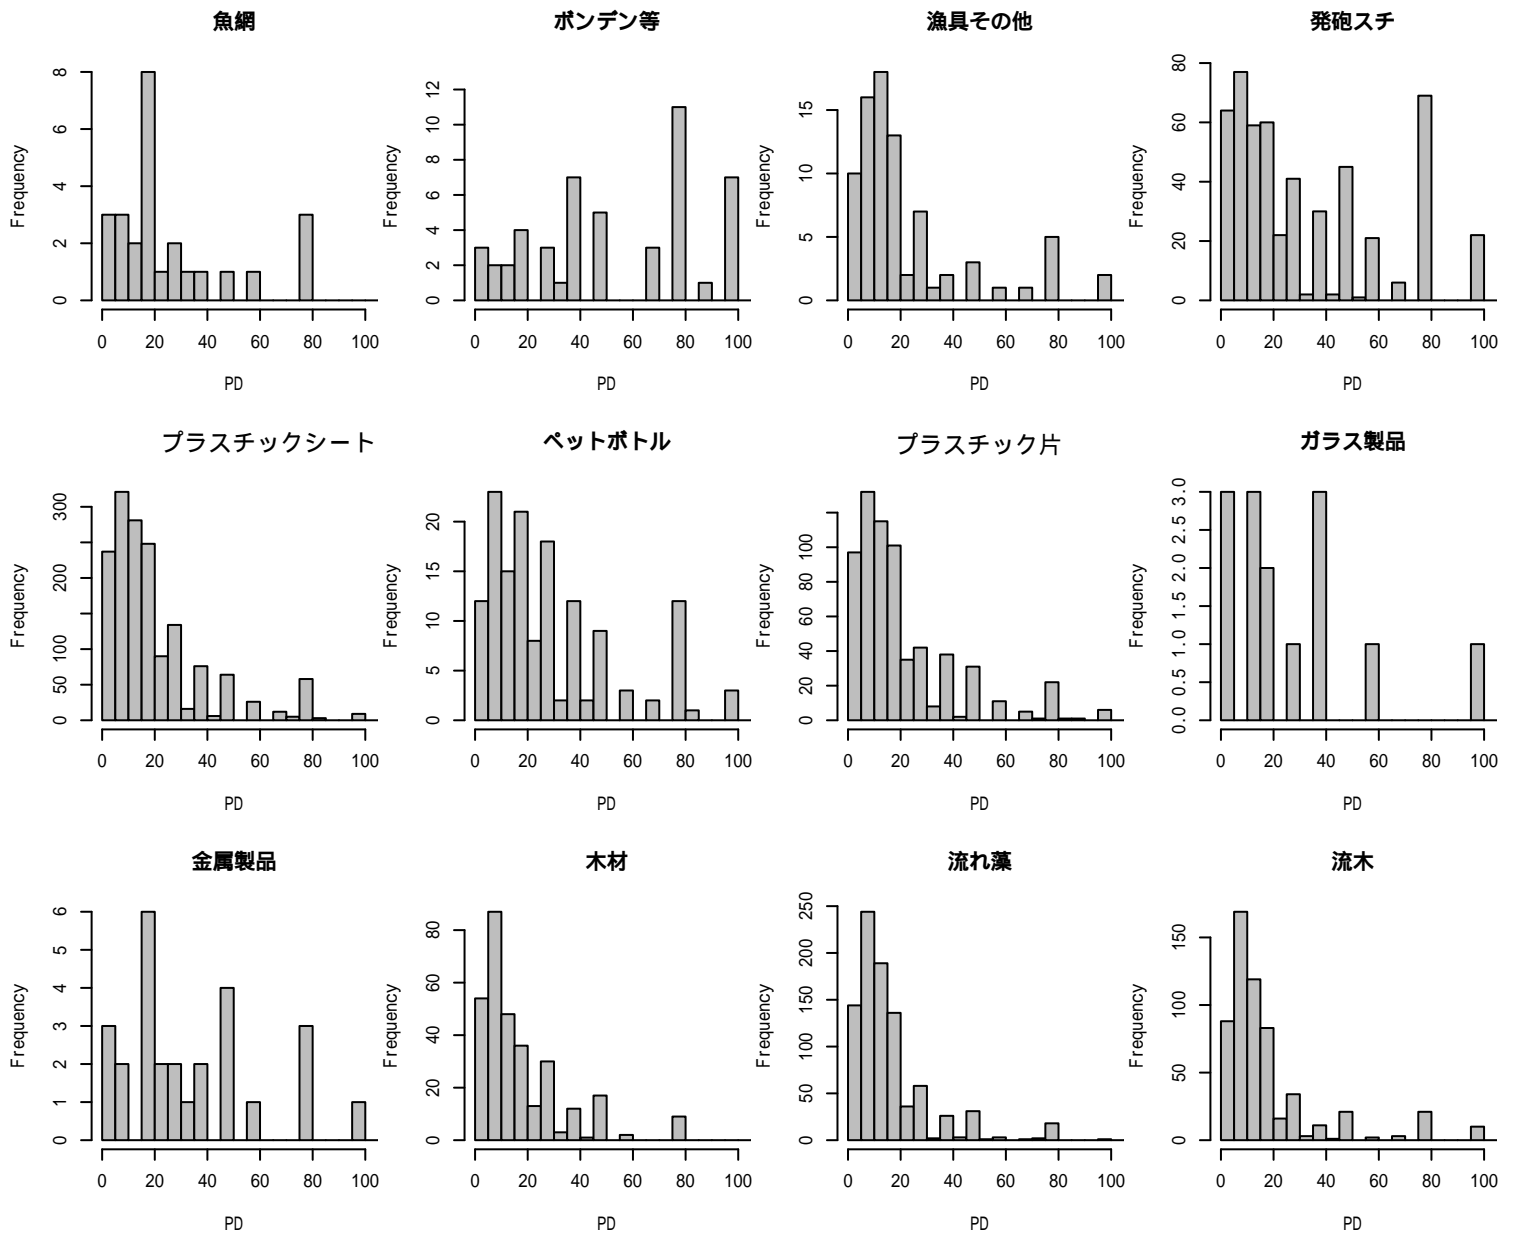

高知～博多

函館～東京

海鷹丸第1航 レグ別 流れ藻発見数

付図 -4-6 海鷹丸平成26年第42次航海

海鷹丸第1航 ゴミ種別 横距離ヒストグラム

付図 -4-7 海鷹丸平成26年第42次航海

海鷹丸第1航 ゴミ種別サイズ別 横距離ヒストグラム

付図 -4-8 海鷹丸平成26年第42次航海