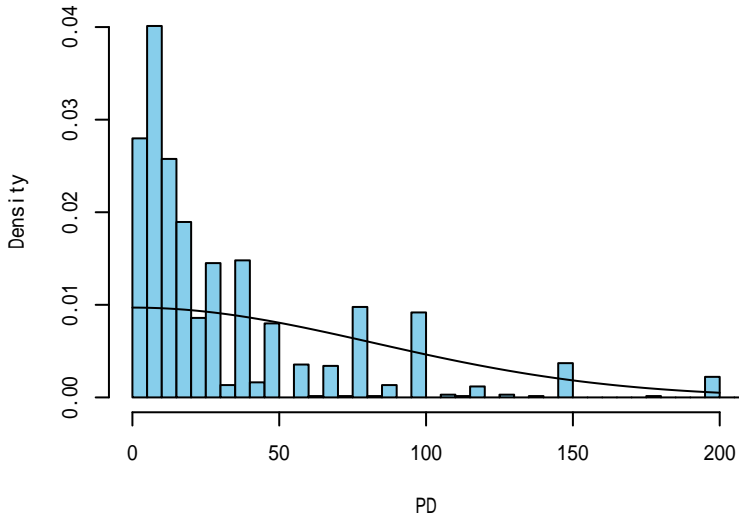

神鷹丸1航 レグ別 流れ藻発見数

付図 -3-11 神鷹丸平成26年第93次航海

神鷹丸1航 ゴミ種別 横距離ヒストグラム

付図 -3-12 神鷹丸平成26年第93次航海

神鷹丸1航 ゴミ種別サイズ別 横距離ヒストグラム

付図 -3-13 神鷹丸平成26年第93次航海

発泡スチロール(all)

発見関数の比較