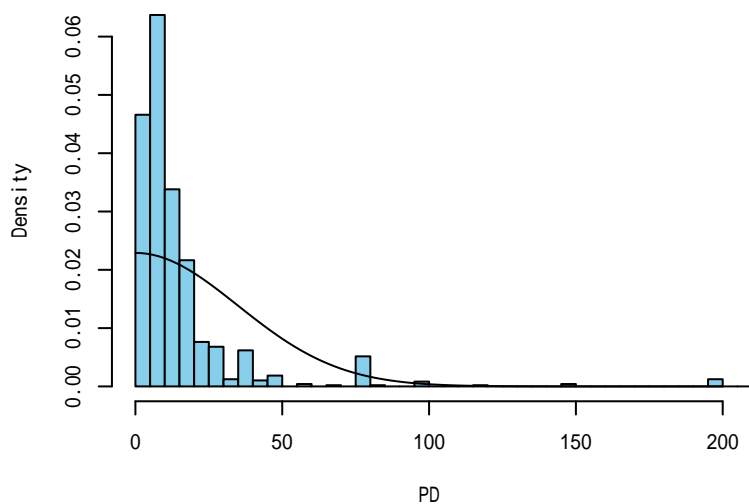

プラスチックバッグなどのシート (all)