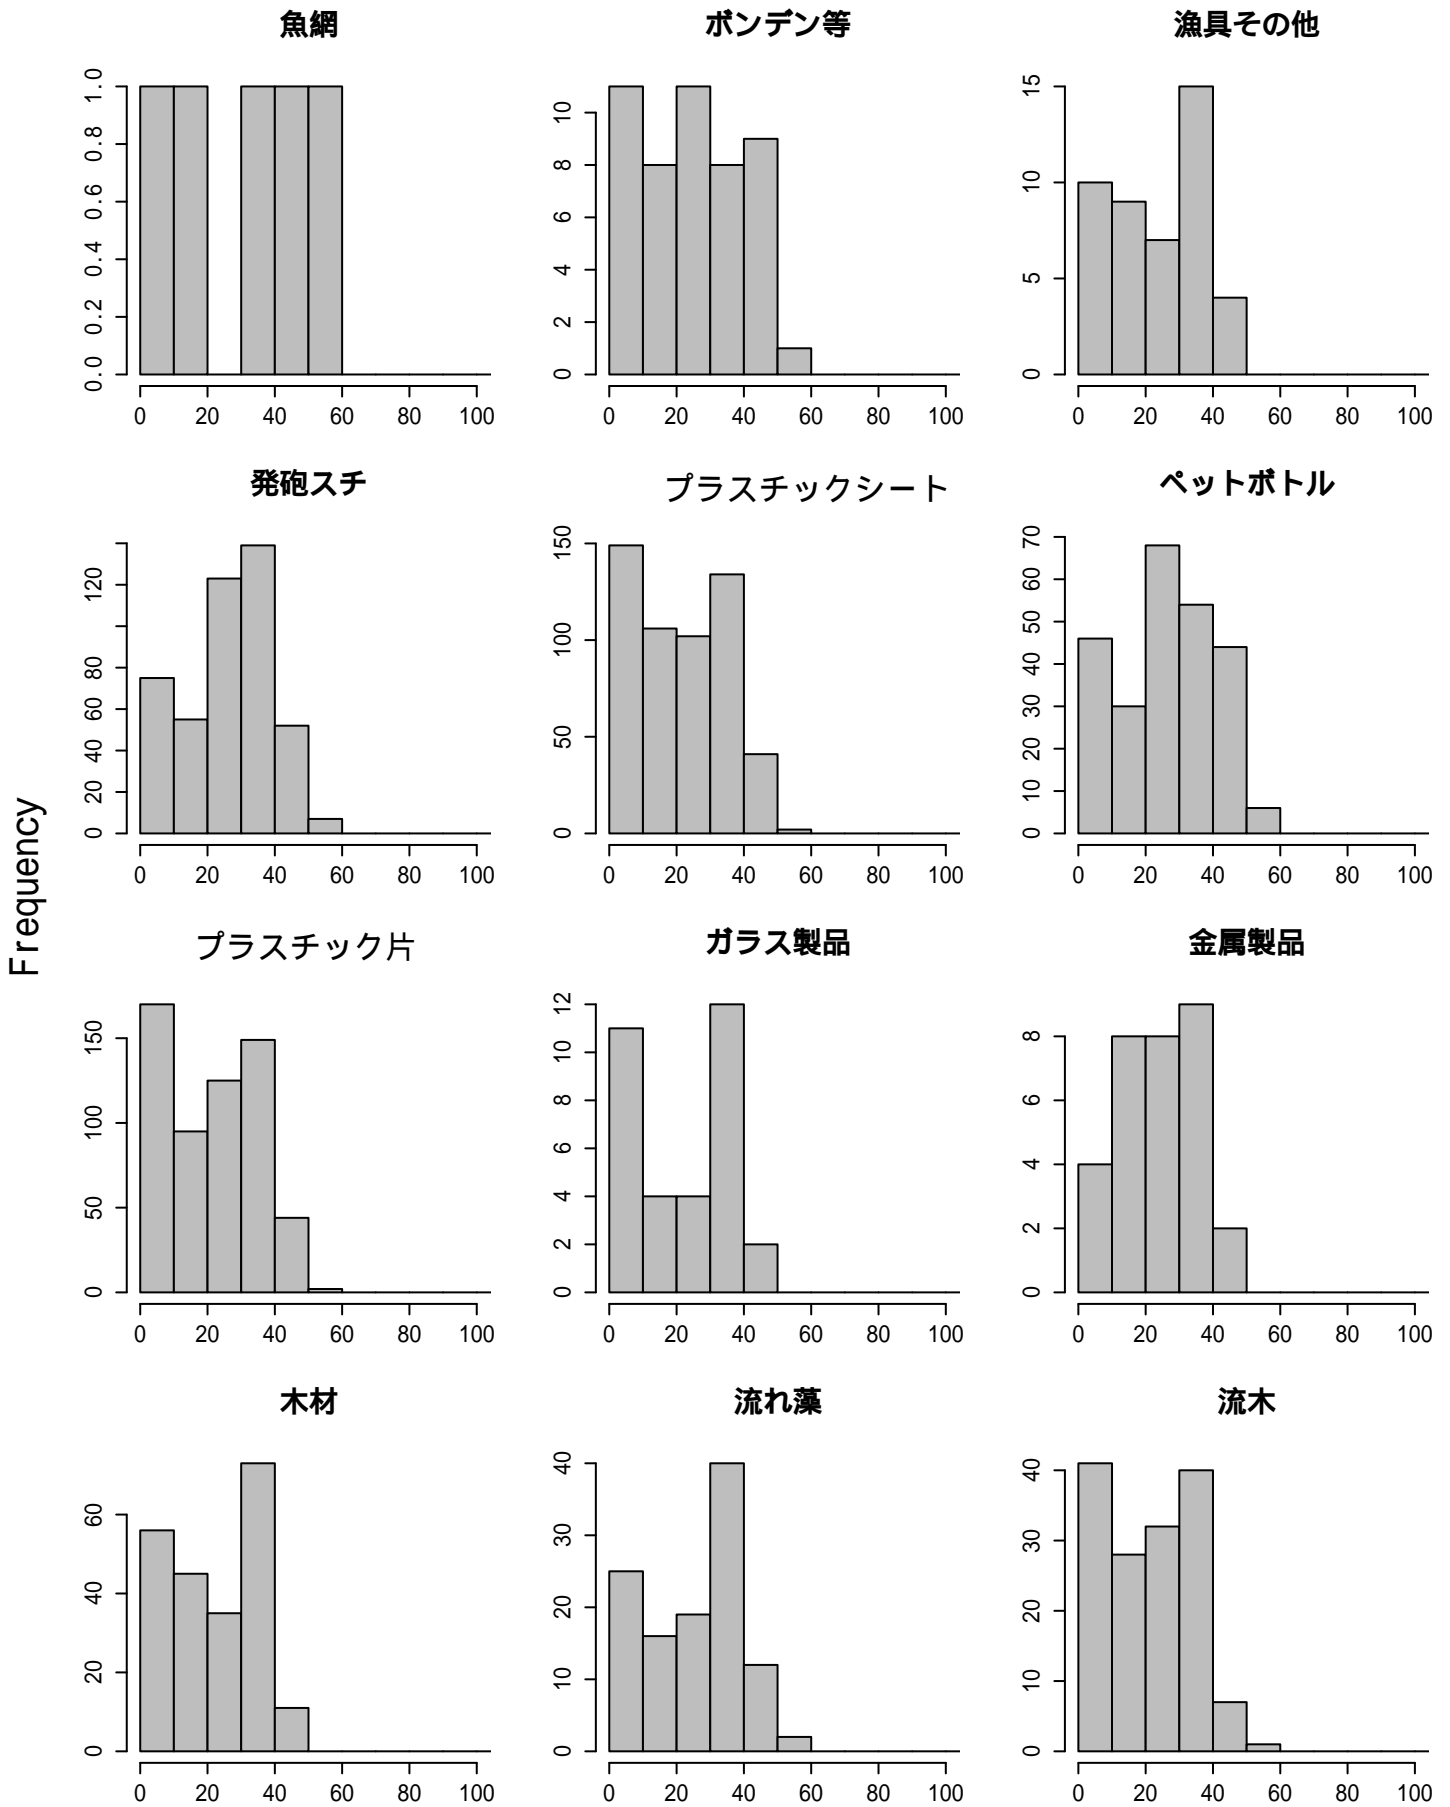

神鷹丸2航 ゴミ種別_{PD} 横距離ヒストグラム

付図 -5-11 神鷹丸平成26年第94次航海