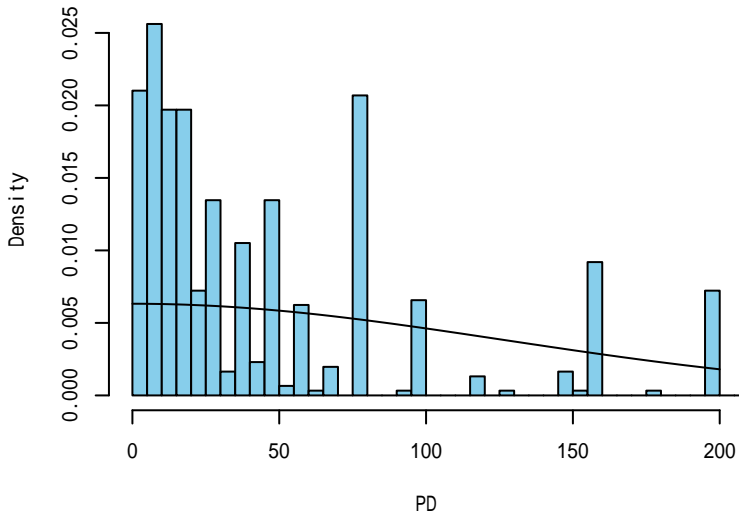

海鷹丸第1航 ゴミ種別サイズ別 横距離ヒストグラム

付図 -4-8 海鷹丸平成26年第42次航海

発泡スチロール(all)