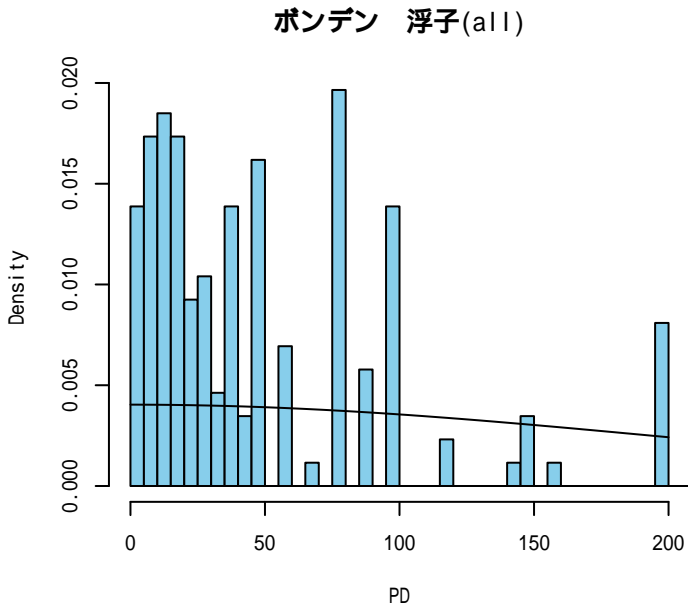

付図 -1-5 神鷹丸平成26年全航海合計