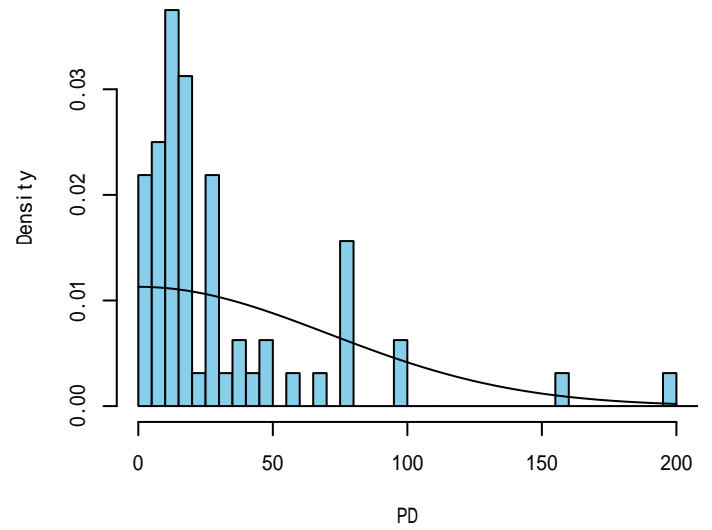

その他漁具(S,M,L)