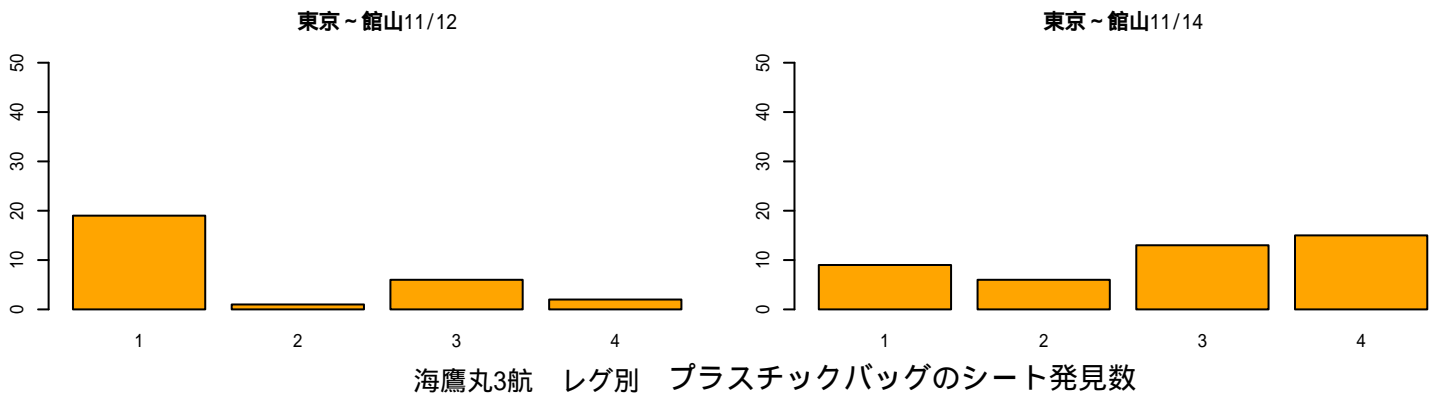

東京～館山

海鷹丸3航 発見ゴミ頻度

付図 -7-4 海鷹丸平成26年東京湾海事英語航海

東京～館山11/12

東京～館山11/14

海鷹丸3航 レグ別 漂流ゴミ発見数

付図 -7-5 海鷹丸平成26年東京湾海事英語航海

付図 -7-6 海鷹丸平成26年東京湾海事英語航海