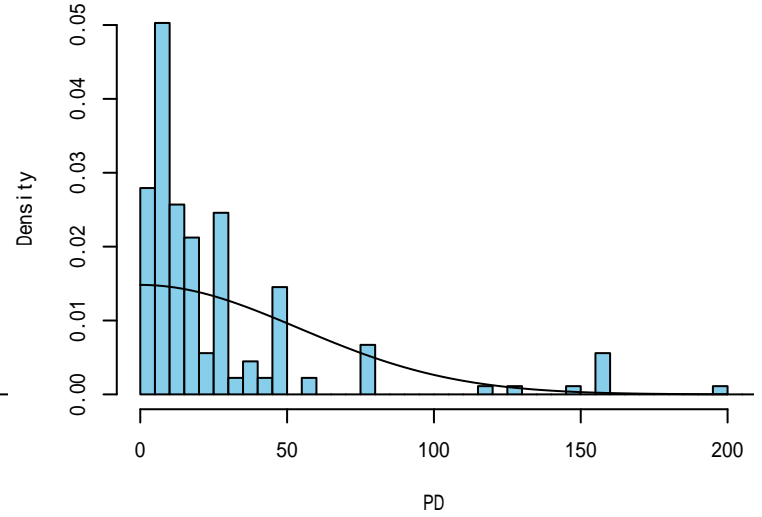

その他(S,M,L)