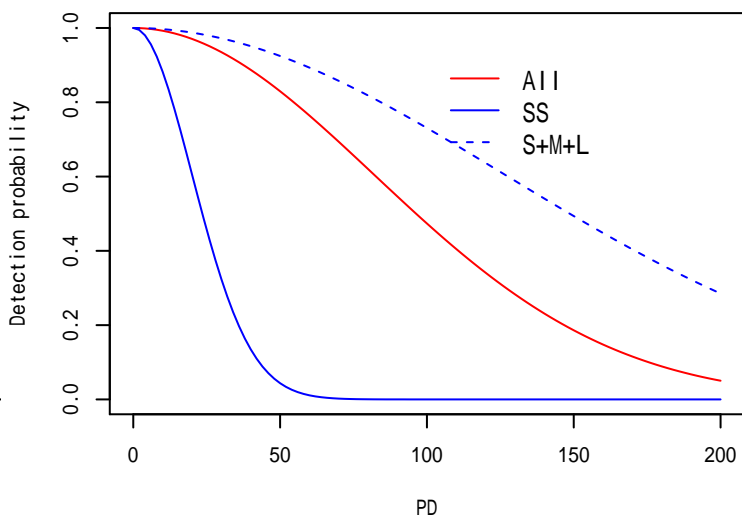

流れ藻(S,M,L)

神鷹丸1航 横距離データへのフィッティングの診断プロット

付図 -3-25 神鷹丸平成26年第93次航海

その他(all)

発見関数の比較

その他(SS)

その他(S,M,L)

神鷹丸1航 横距離データへのフィッティングの診断プロット