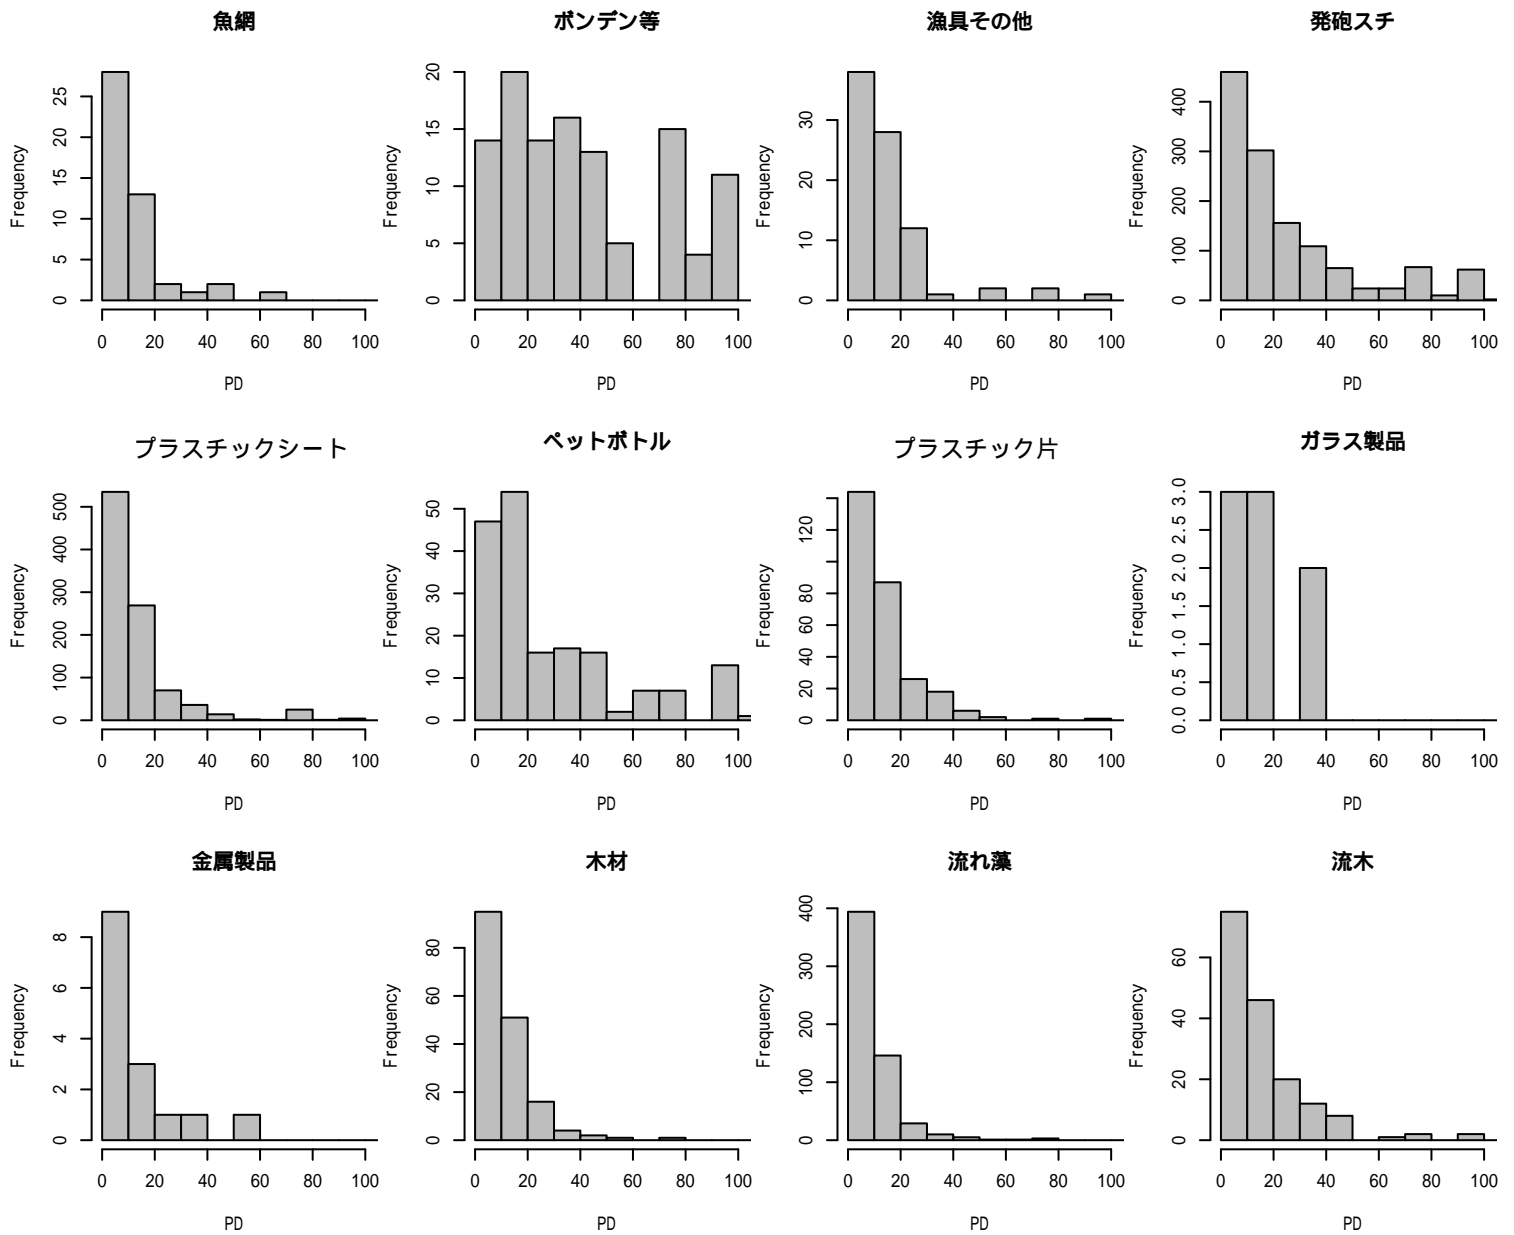

神鷹丸1航 レグ別 流れ藻発見数

付図 -3-11 神鷹丸平成26年第93次航海