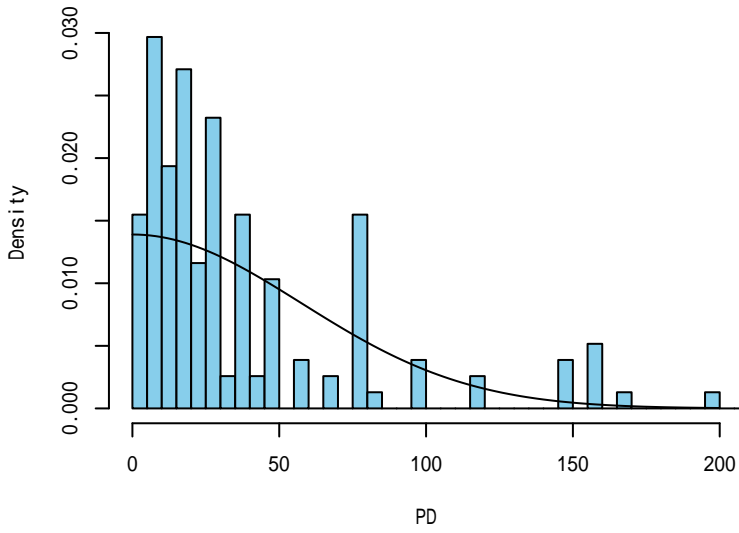

発泡スチロール(all)

発見関数の比較

発泡スチロール(SS)

発泡スチロール(S,M,L)

海鷹丸1航 横距離データへのフィッティングの診断プロット

付図 -4-9 海鷹丸平成26年第42次航海

ペットボトル(all)

発見関数の比較