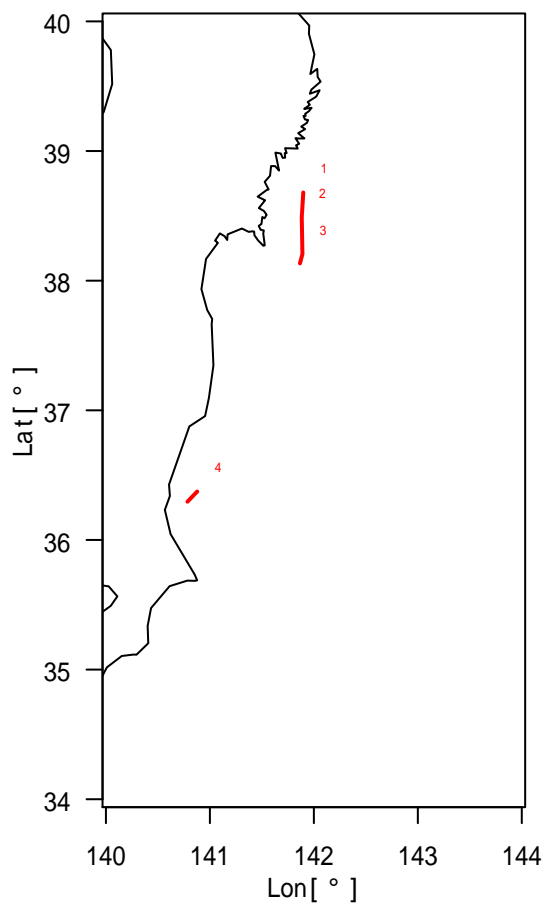

付図 -3-3 神鷹丸平成26年第93次航海

函館-気仙沼(survey3)

付図 -3-4 神鷹丸平成26年第93次航海

気仙沼-大洗(survey4)

付図 -3-5 神鷹丸平成26年第93次航海

大洗-伊東(sruvey5)

付図 -3-6 神鷹丸平成26年第93次航海

博多～輪島