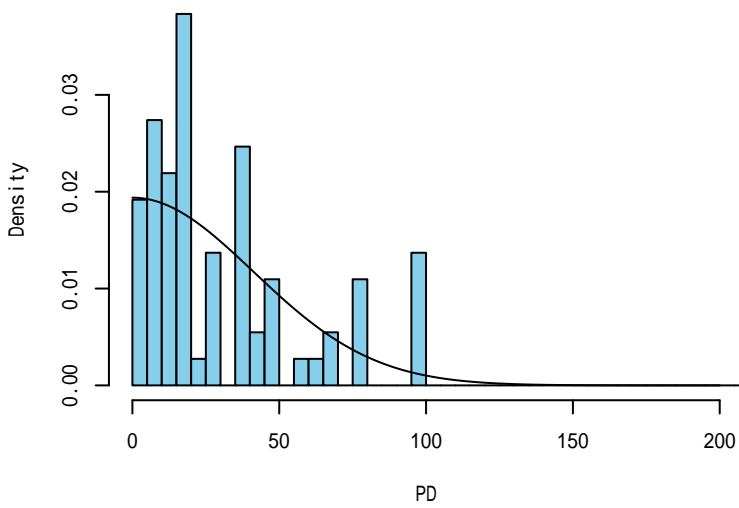

発泡スチロール(SS)

発泡スチロール(S,M,L)

神鷹丸1航 横距離データへのフィッティングの診断プロット

付図 -3-14 神鷹丸平成26年第93次航海

ペットボトル(all)

発見関数の比較

ペットボトル(SS)

ペットボトル(S,M,L)