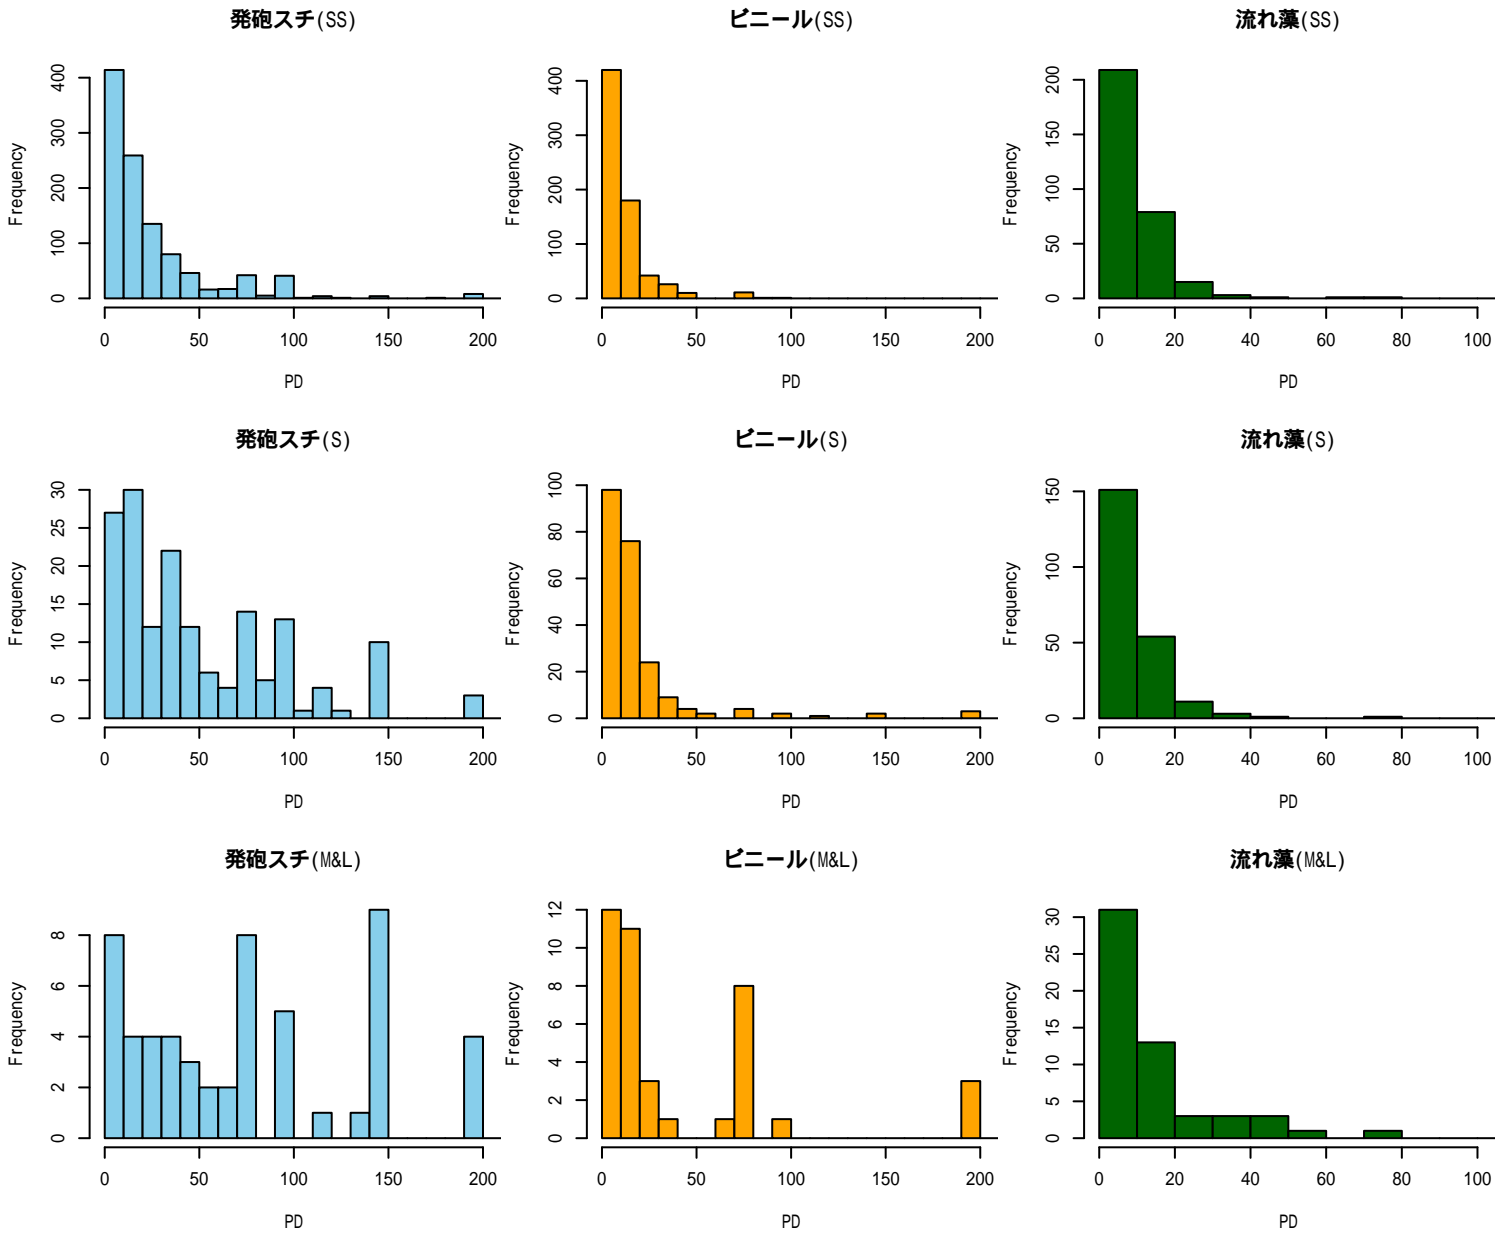

神鷹丸1航 レグ別 流れ藻発見数

付図 -3-11 神鷹丸平成26年第93次航海

神鷹丸1航 ゴミ種別 横距離ヒストグラム

付図 -3-12 神鷹丸平成26年第93次航海

神鷹丸1航 ゴミ種別サイズ別 横距離ヒストグラム

付図 -3-13 神鷹丸平成26年第93次航海

発泡スチロール(all)

発見関数の比較