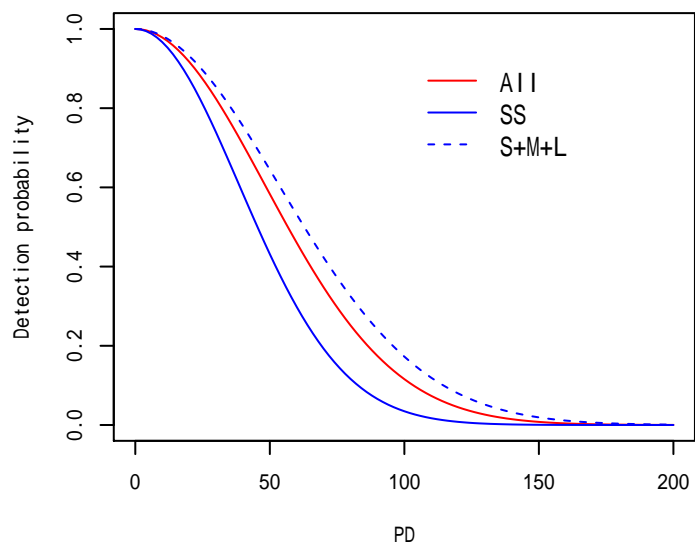

付図 -2-9 海鷹丸平成26年度全航海

発見関数の比較