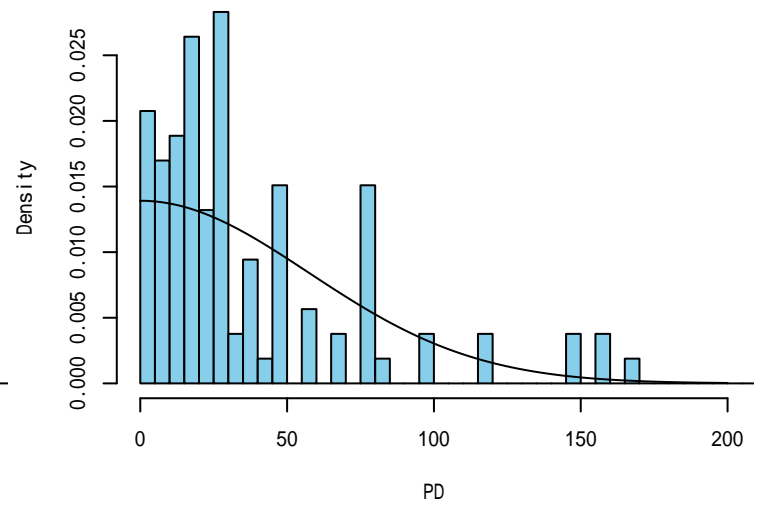

ペットボトル(S,M,L)