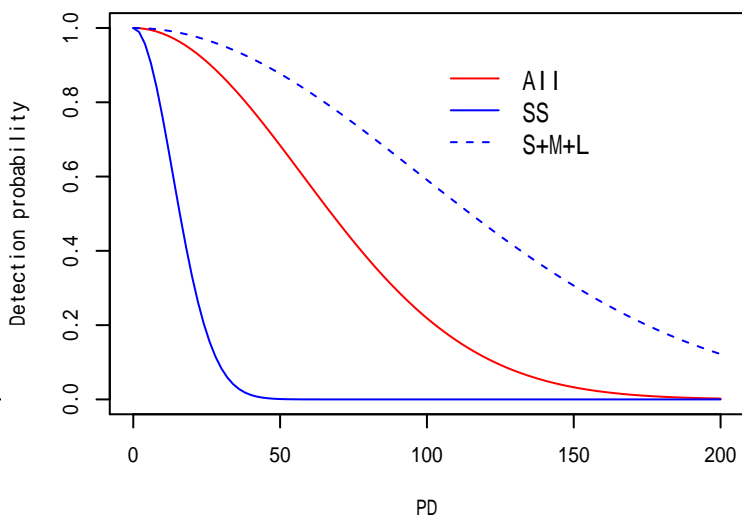

その他(S,M,L)