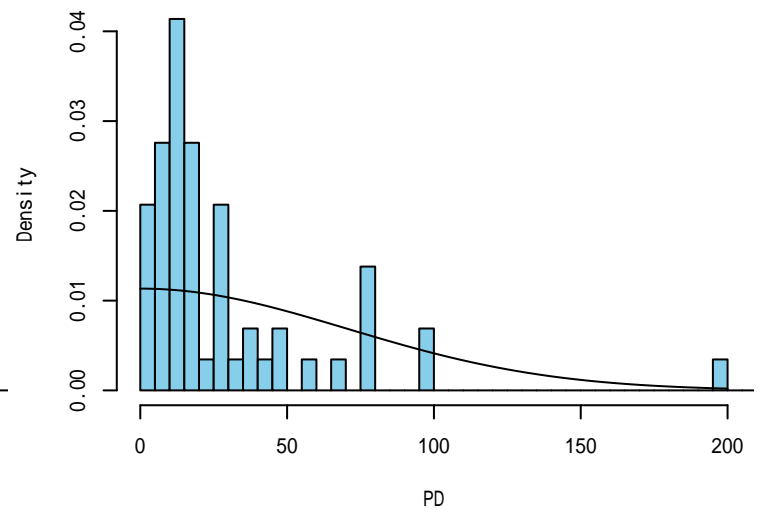

海鷹丸1航 横距離データへのフィッティングの診断プロット

付図 -4-14 海鷹丸平成26年第42次航海

その他漁具(all)

発見関数の比較

その他漁具(SS)

その他漁具(S, M, L)

海鷹丸1航 横距離データへのフィッティングの診断プロット

付図 -4-15 海鷹丸平成26年第42次航海