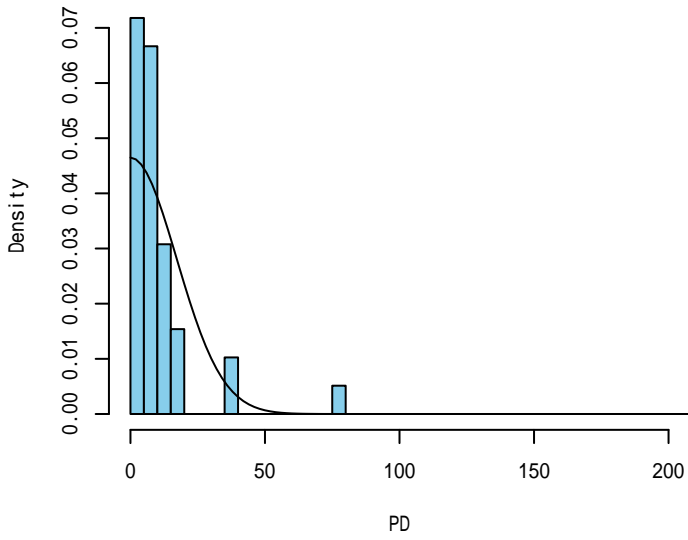

ガラス製品(all)