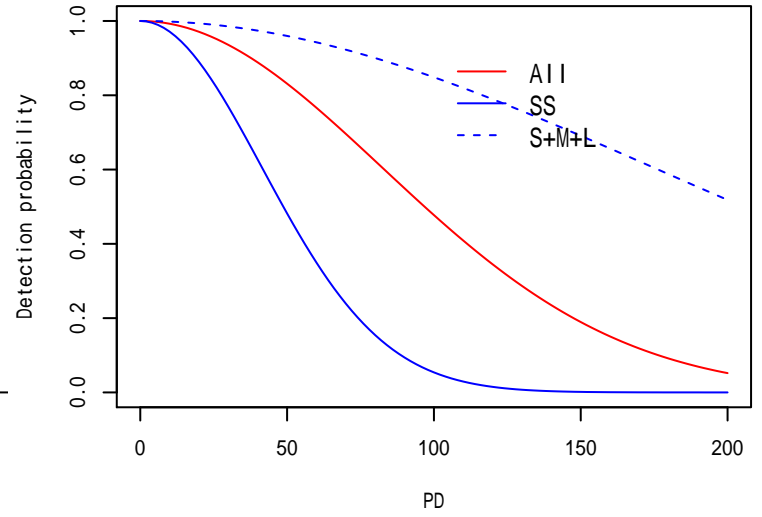

神鷹丸1航 レグ別 流れ藻発見数

付図 -3-11 神鷹丸平成26年第93次航海

神鷹丸1航 ゴミ種別 横距離ヒストグラム

付図 -3-12 神鷹丸平成26年第93次航海

神鷹丸1航 ゴミ種別サイズ別 横距離ヒストグラム

付図 -3-13 神鷹丸平成26年第93次航海

発泡スチロール(all)

発見関数の比較