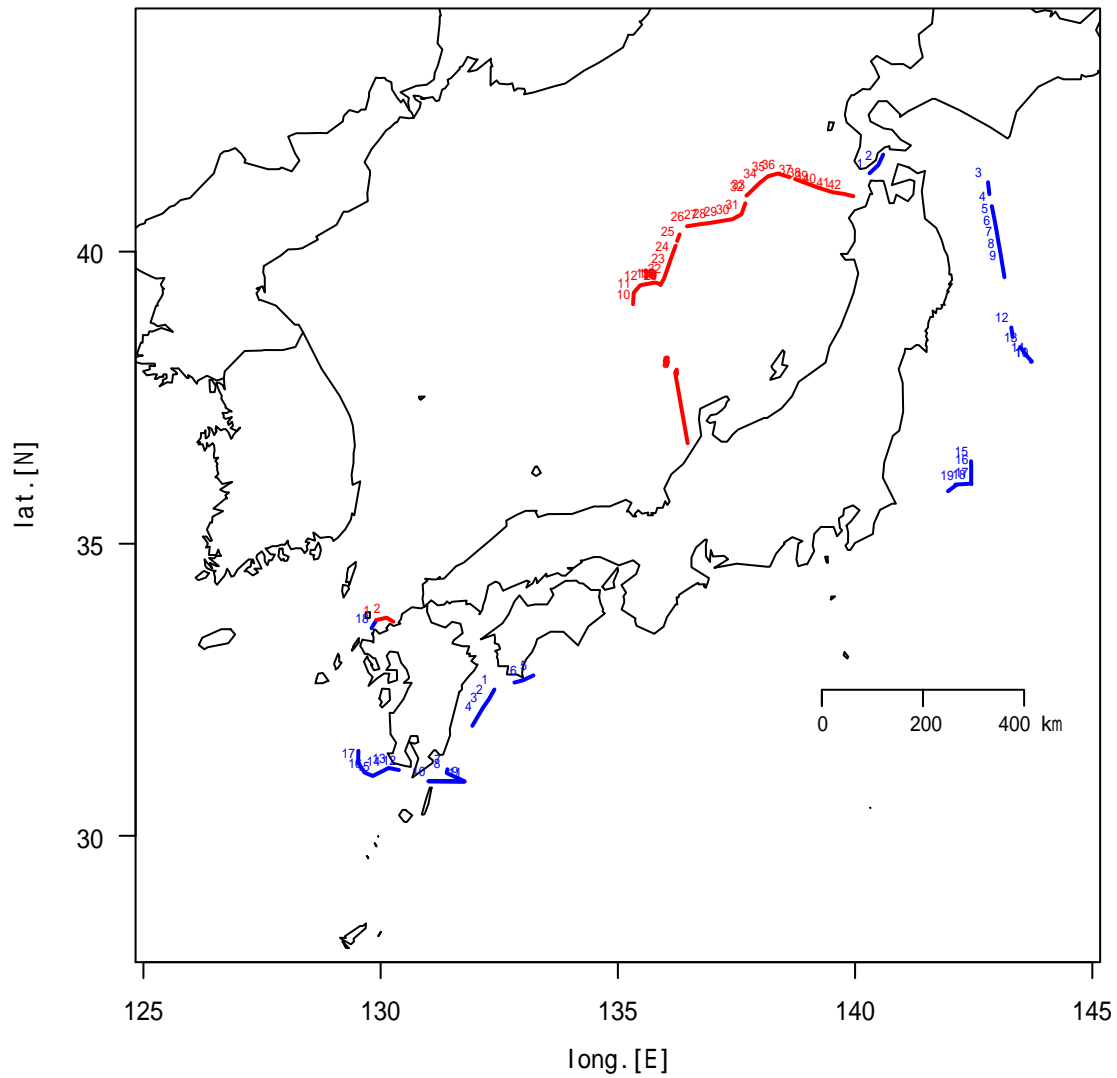

神鷹丸1航 横距離データへのフィッティングの診断プロット

付図 -3-26 神鷹丸平成26年第93次航海

高知～博多

金沢～函館

海鷹丸第1航の航跡図