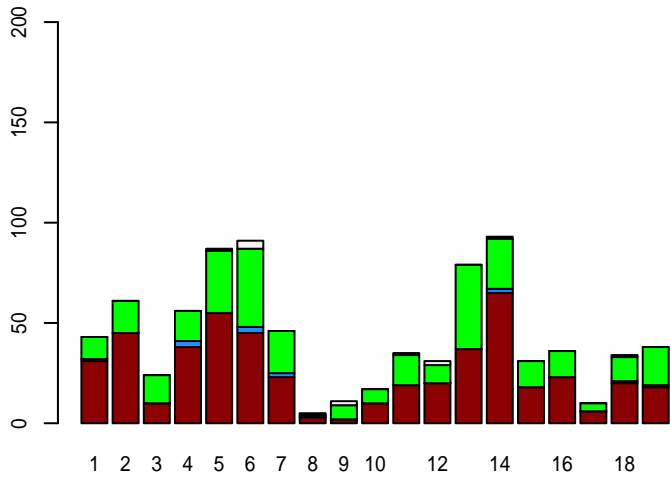

函館～気仙沼

海鷹丸第1航 レグ別 漂流ゴミ発見数

付図 -4-3 海鷹丸平成26年第42次航海