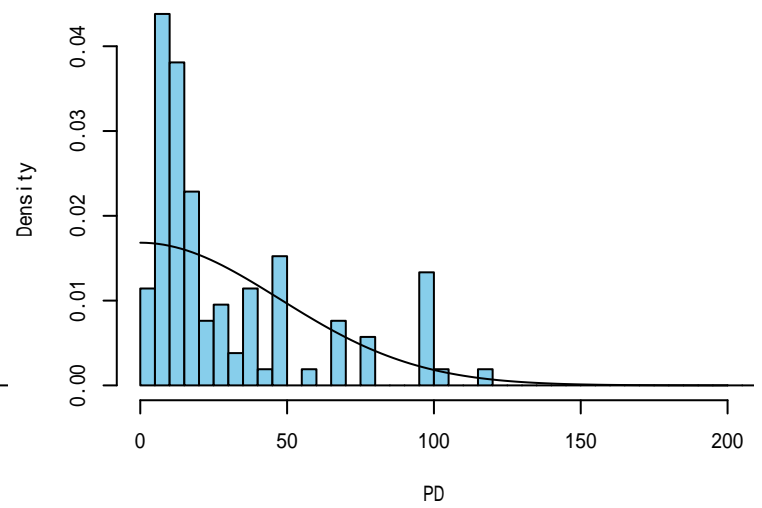

発泡スチロール(SS)

発泡スチロール(S,M,L)

神鷹丸1航 横距離データへのフィッティングの診断プロット

付図 -3-14 神鷹丸平成26年第93次航海

ペットボトル(all)

発見関数の比較

ペットボトル(SS)

ペットボトル(S,M,L)