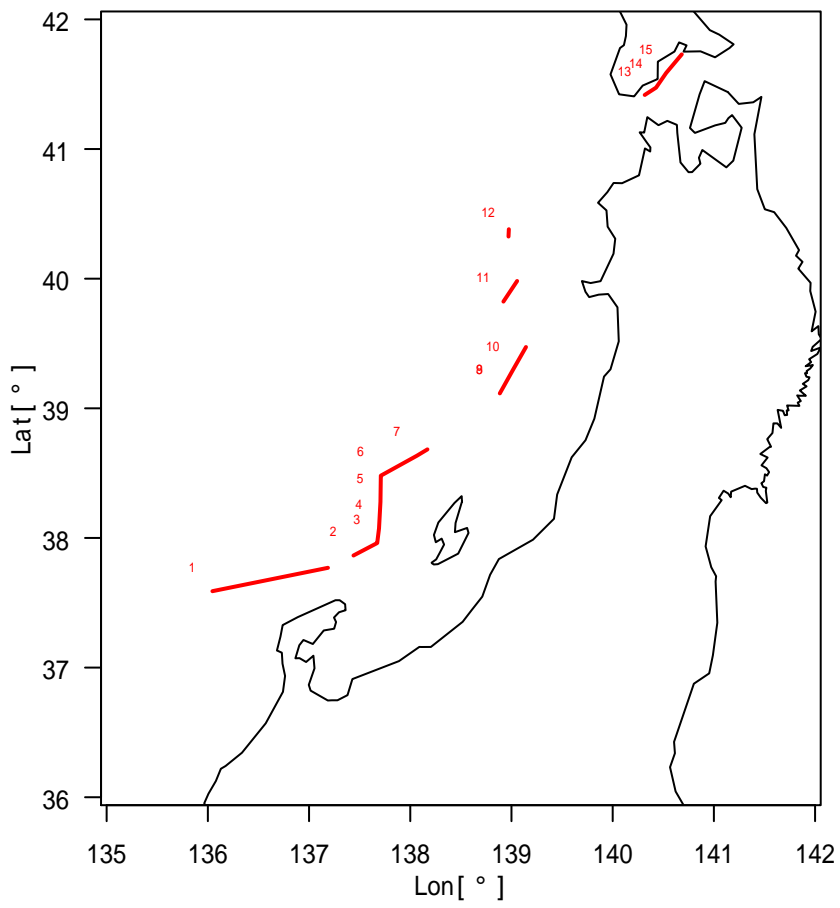

函館-気仙沼(survey3)

輪島-函館(survey2)