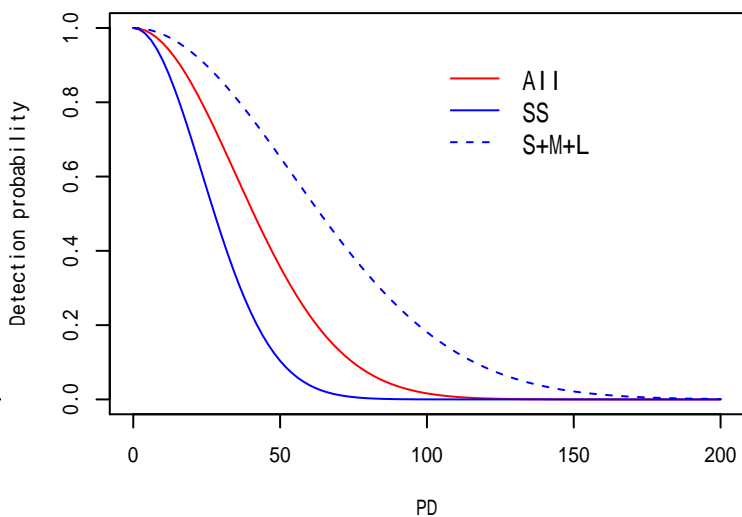

神鷹丸1航 横距離データへのフィッティングの診断プロット

発見関数の比較