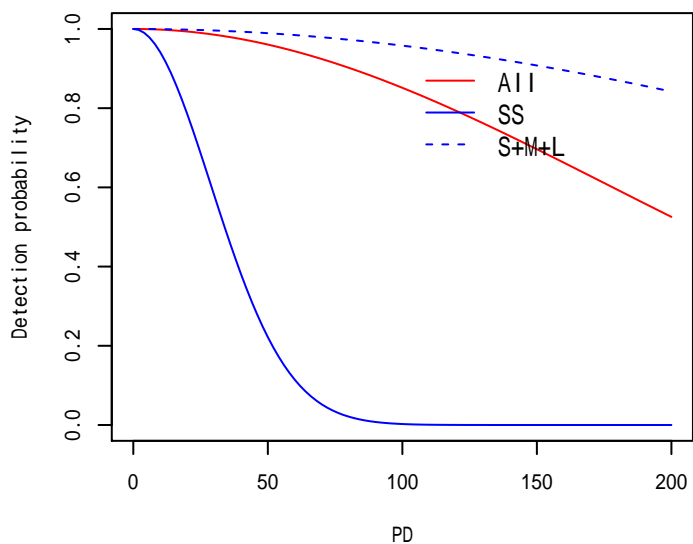

付図 -2-3 海鷹丸平成26年度全航海

発見関数の比較