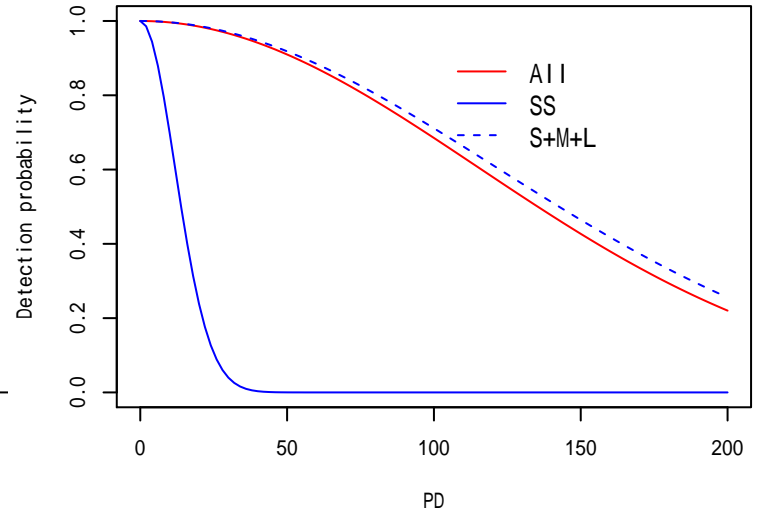

付図 -4-11 海鷹丸平成26年第42次航海

プラスチック片 (all)

発見関数の比較

プラスチック片 (SS)

プラスチック片 (S,M,L)

海鷹丸1航 横距離データへのフィッティングの診断プロット

漁網 (all)

発見関数の比較