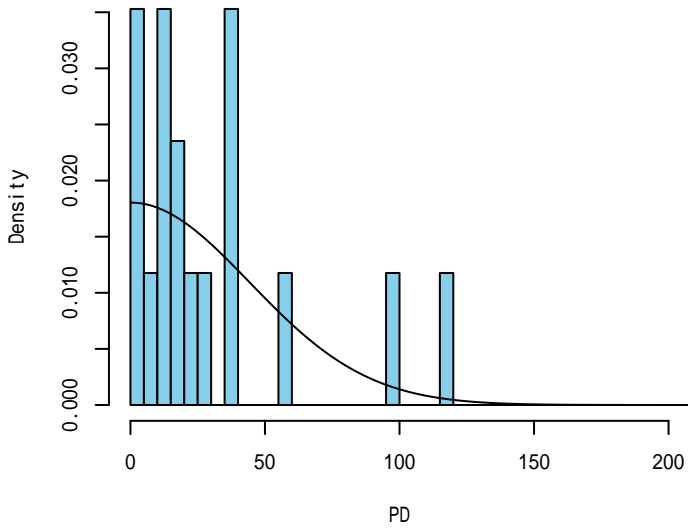

ガラス製品(all)