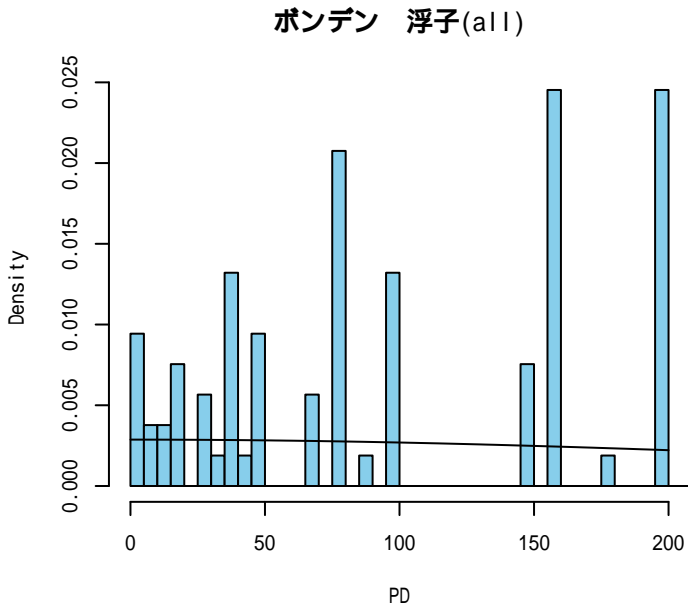

プラスチック片(S,M,L)

付図 -2-4 海鷹丸平成26年度全航海

漁網 (all)

発見関数の比較

漁網(SS)

漁網(S,M,L)

付図 -2-5 海鷹丸平成26年度全航海

付図 -2-6 海鷹丸平成26年度全航海