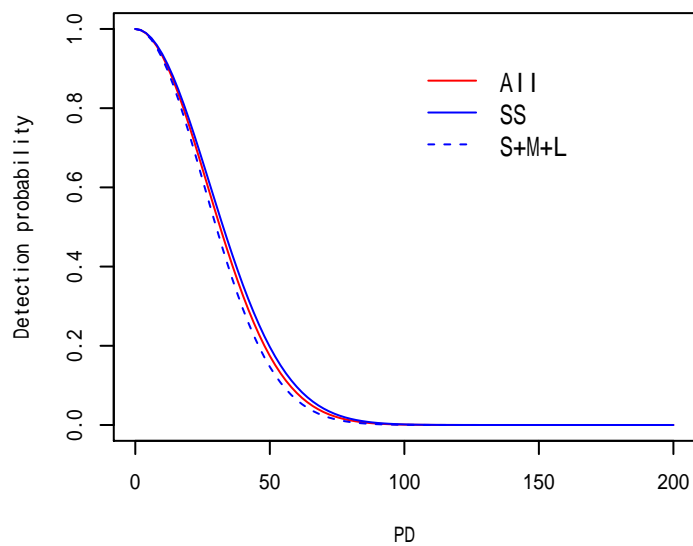

付図 -2-11 海鷹丸平成26年度全航海

流木 (all)

発見関数の比較

龍木 (SS)

龍木 (S,M,L)

付図 -2-12 海鷹丸平成26年度全航海

流れ藻(all)

発見関数の比較