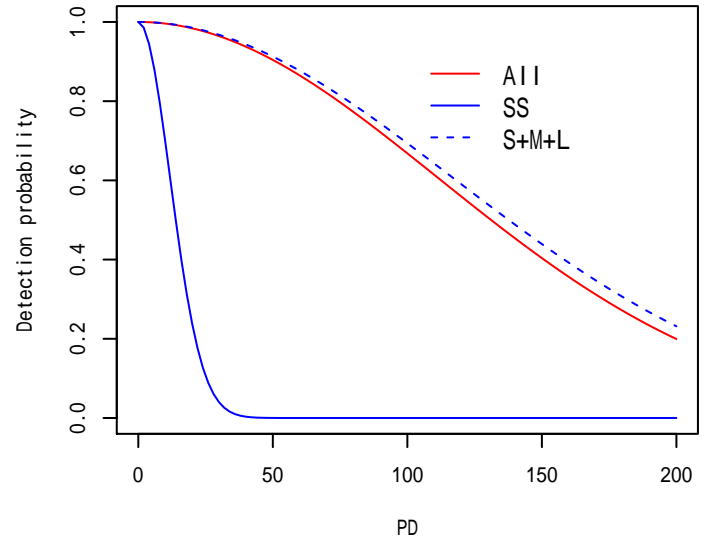

プラスチック片(S,M,L)

付図 -2-4 海鷹丸平成26年度全航海

漁網 (all)

発見関数の比較

漁網(SS)

漁網(S,M,L)

付図 -2-5 海鷹丸平成26年度全航海

付図 -2-6 海鷹丸平成26年度全航海