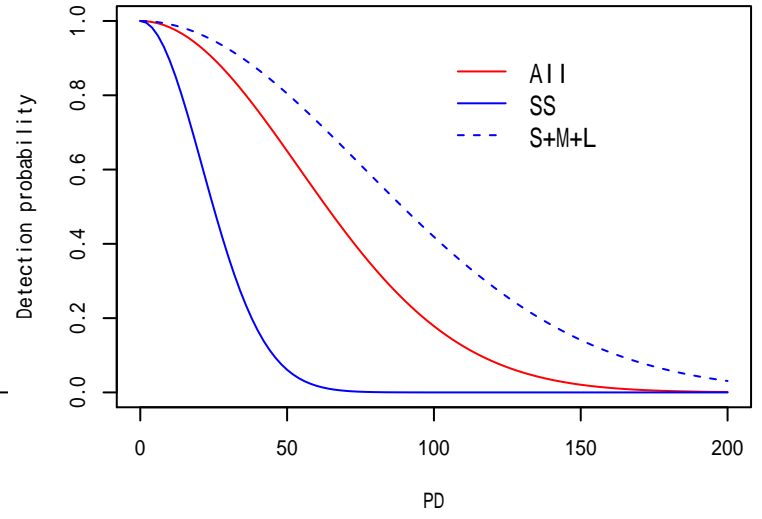

海鷹丸1航 横距離データへのフィッティングの診断プロット

付図 -4-18 海鷹丸平成26年第42次航海

流木(all)

発見関数の比較

流木(SS)

流木(S,M,L)

海鷹丸1航 横距離データへのフィッティングの診断プロット

付図 -4-19 海鷹丸平成26年第42次航海