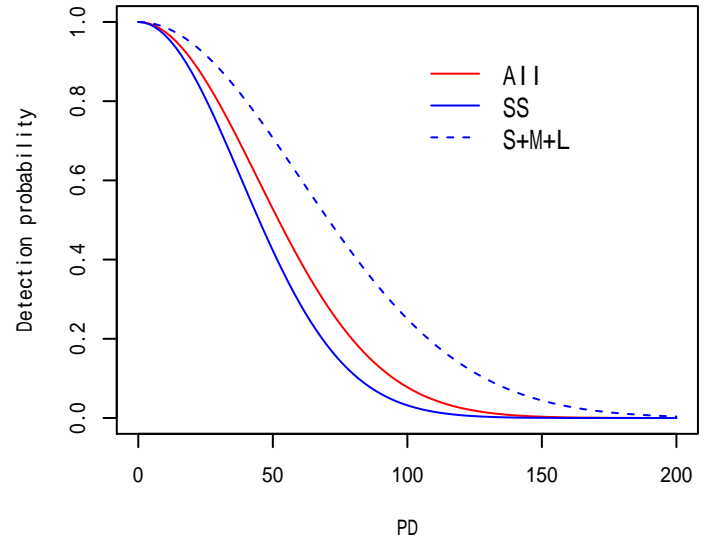

付図 -2-7 海鷹丸平成26年度全航海

発見関数の比較