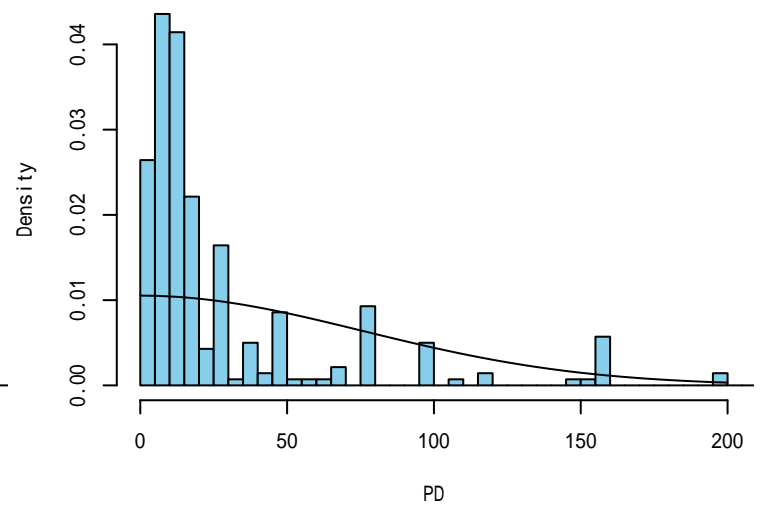

海鷹丸1航 横距離データへのフィッティングの診断プロット

付図 -4-18 海鷹丸平成26年第42次航海

流木(all)

発見関数の比較

流木(SS)

流木(S,M,L)

海鷹丸1航 横距離データへのフィッティングの診断プロット

付図 -4-19 海鷹丸平成26年第42次航海