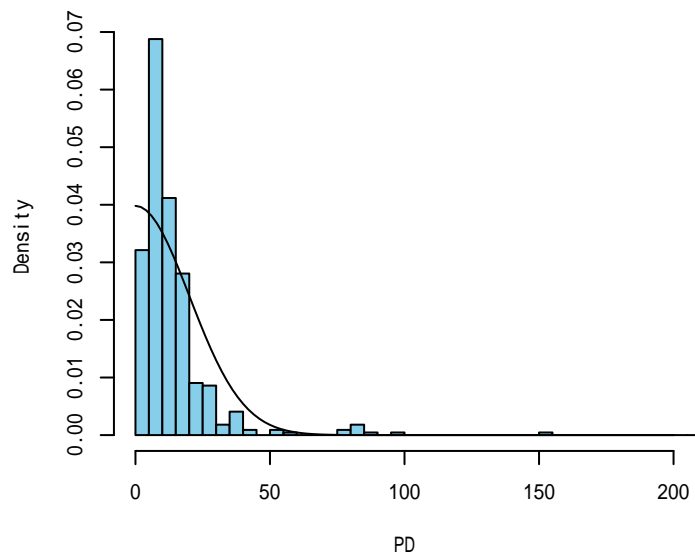

付図 -2-11 海鷹丸平成26年度全航海

流木 (all)

発見関数の比較

龍木 (SS)

龍木 (S,M,L)

付図 -2-12 海鷹丸平成26年度全航海

流れ藻(all)

発見関数の比較