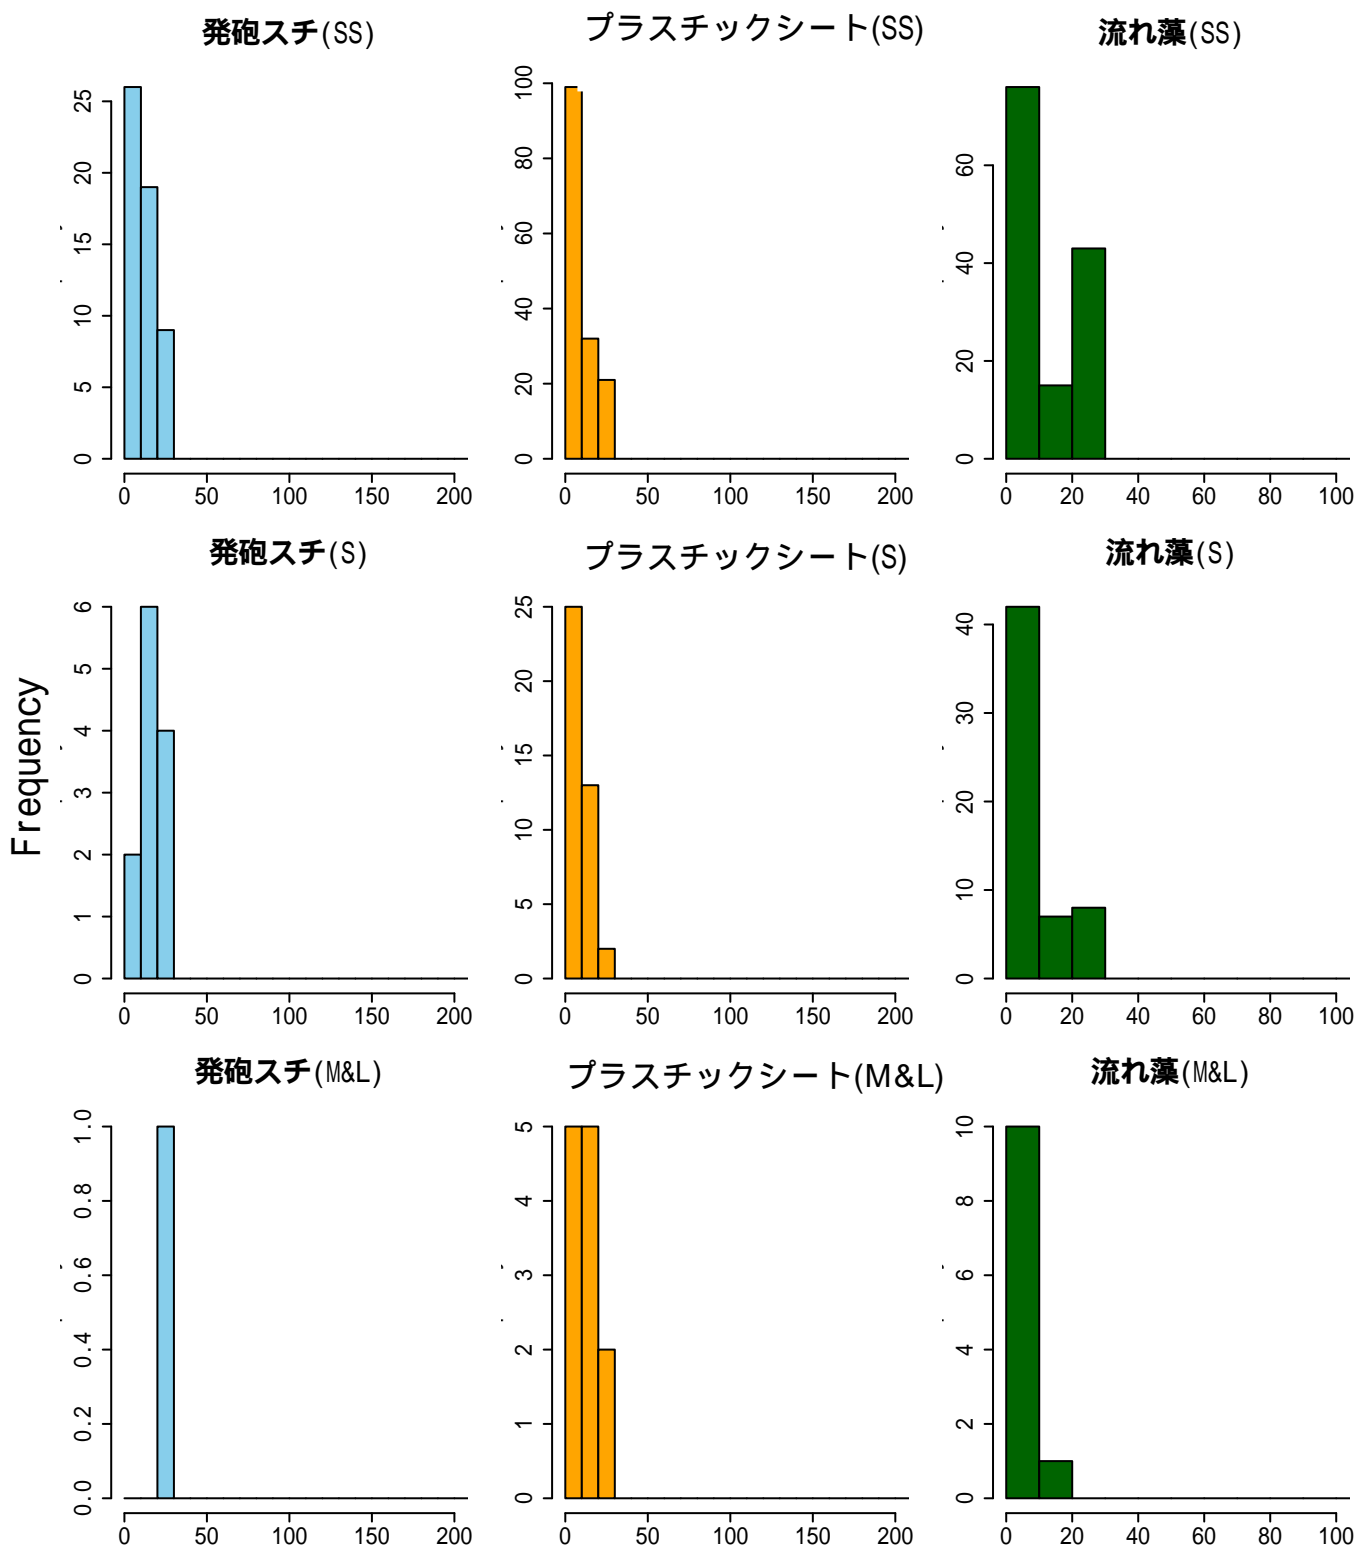

海鷹丸2航 ゴミ種別横距離ヒストグラム