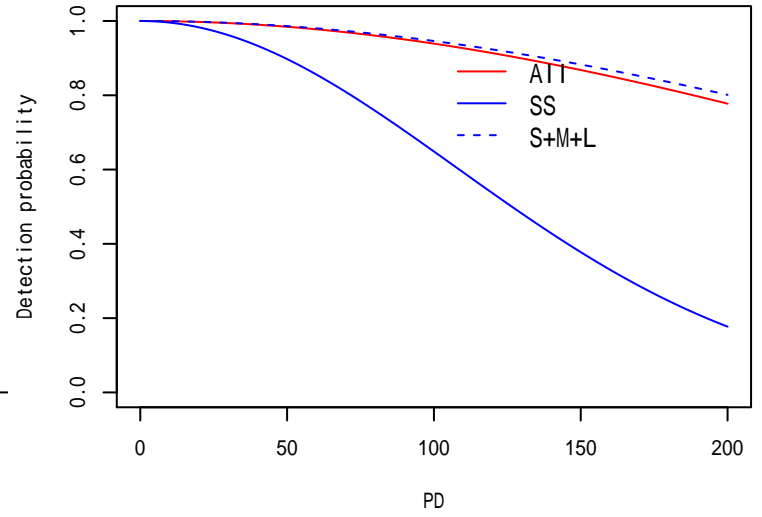

漁網(SS)

漁網(S,M,L)

海鷹丸1航 横距離データへのフィッティングの診断プロット

付図 -4-13 海鷹丸平成26年第42次航海

ボンデン 浮子(all)

発見関数の比較

ボンデン 浮子(SS)

ボンデン 浮子(S,M,L)