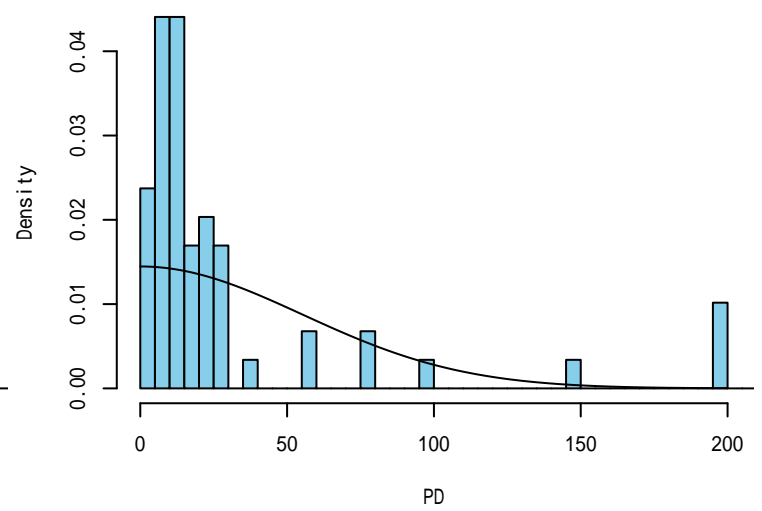

その他漁具(all)

発見関数の比較

その他漁具(SS)

その他漁具(S, M, L)

神鷹丸1航 横距離データへのフィッティングの診断プロット

ガラス製品(all)

発見関数の比較

ガラス製品(SS)