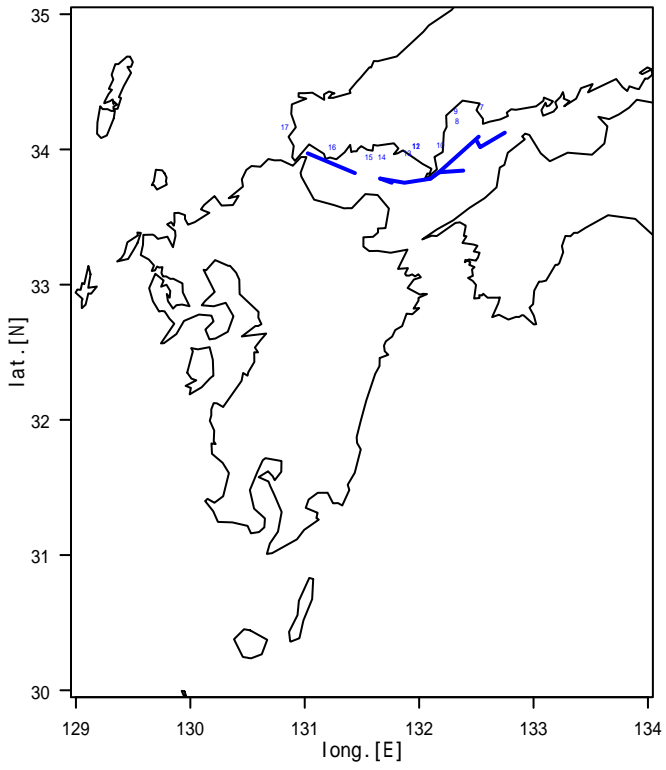

神鷹丸2航 横距離データへのフィッティングの診断プロット

付図 -5-24 神鷹丸平成26年第94次航海

その他(all)

発見関数の比較

その他(SS)

その他(S,M,L)

神鷹丸2航 横距離データへのフィッティングの診断プロット

付図 -5-25 神鷹丸平成26年第94次航海