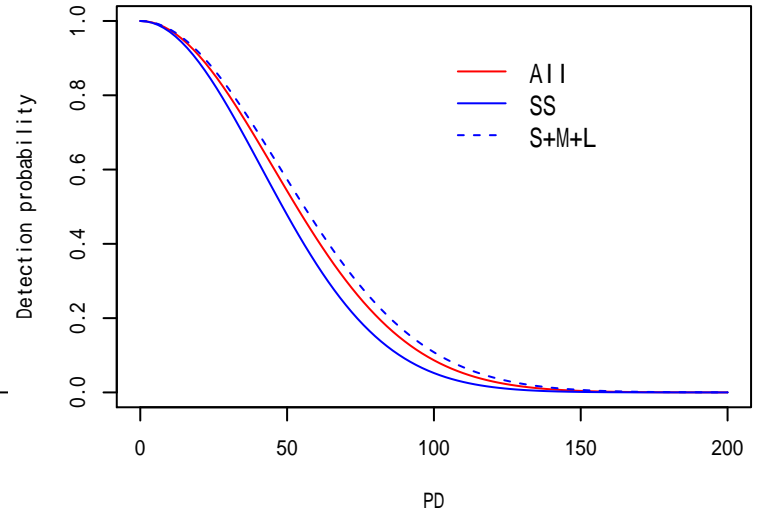

発泡スチロール(SS)

発泡スチロール(S,M,L)

神鷹丸1航 横距離データへのフィッティングの診断プロット

付図 -3-14 神鷹丸平成26年第93次航海

ペットボトル(all)

発見関数の比較

ペットボトル(SS)

ペットボトル(S,M,L)