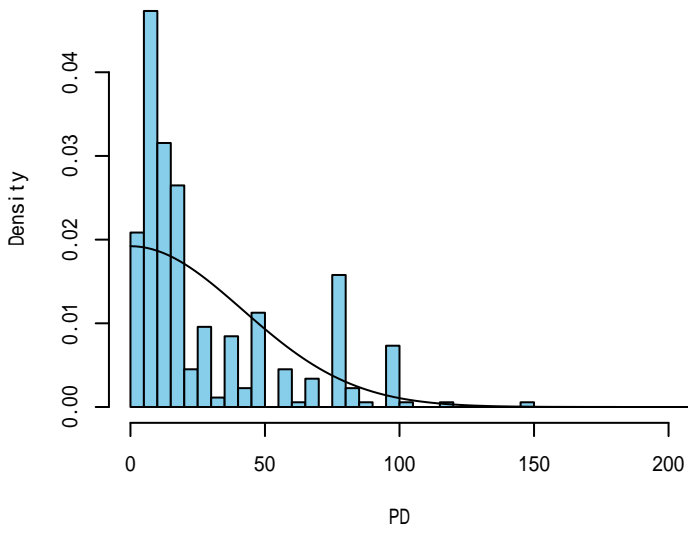

## 付録Ⅱ

発泡スチロール(all)

発見関数の比較

発泡スチロール(SS)

発泡スチロール(S,M,L)

付図 -1-1 神鷹丸平成26年全航海合計

ペットボトル(all)

発見関数の比較