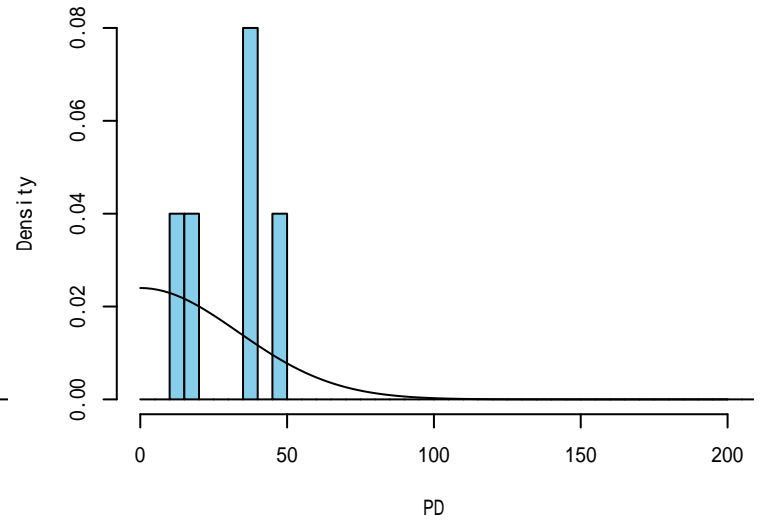

付図 -3-22 神鷹丸平成26年第93次航海

木材(all)

発見関数の比較

木材(SS)

木材(S,M,L)

神鷹丸1航 横距離データへのフィッティングの診断プロット

付図 -3-23 神鷹丸平成26年第93次航海

流木(all)