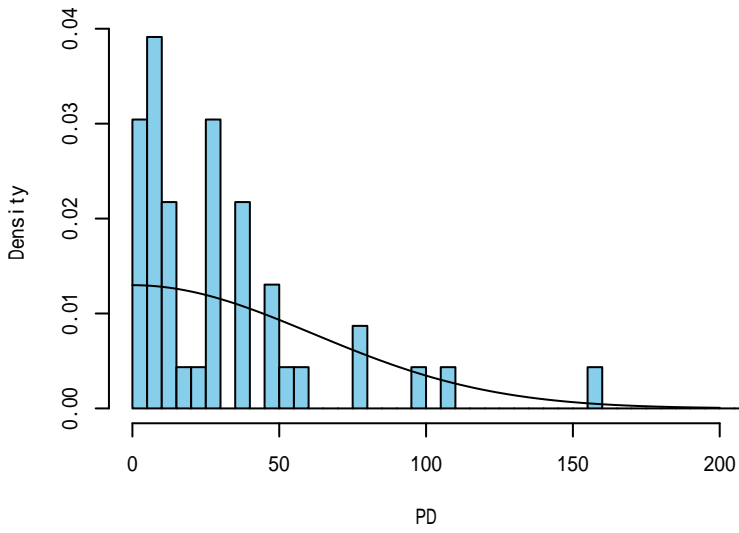

海鷹丸1航 横距離データへのフィッティングの診断プロット

付図 -4-17 海鷹丸平成26年第42次航海

木材(all)