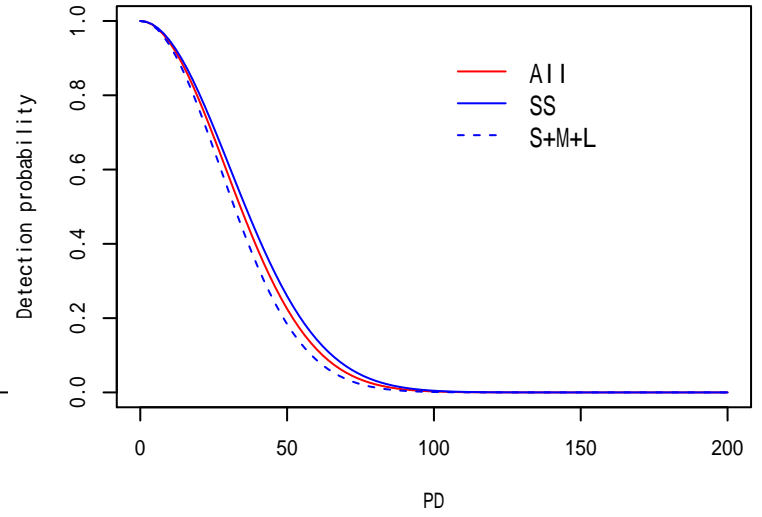

海鷹丸1航 横距離データへのフィッティングの診断プロット

付図 -4-19 海鷹丸平成26年第42次航海

発見関数の比較