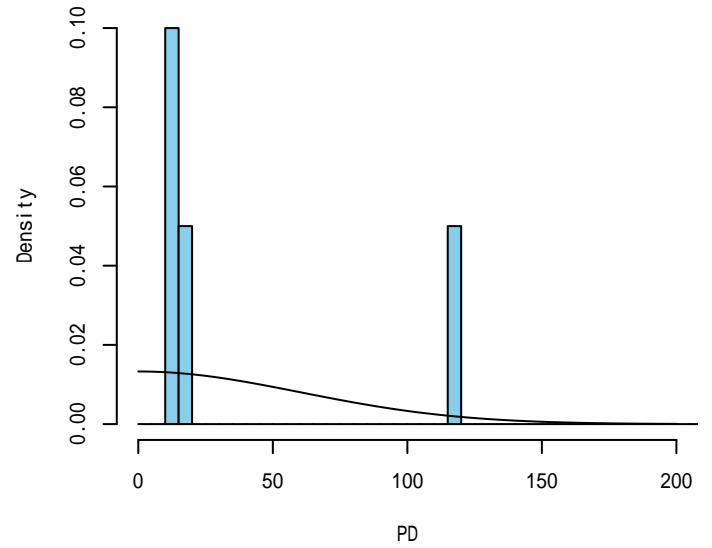

ガラス製品(S,M,L)