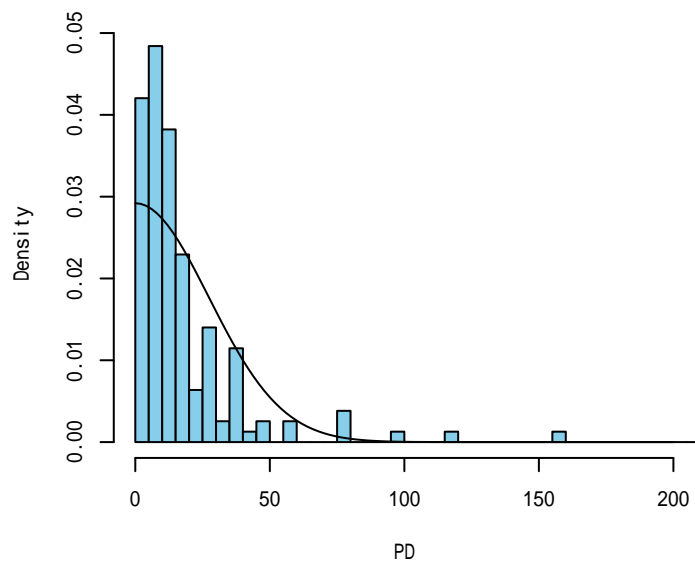

プラスチック片 (all)

発見関数の比較

プラスチック片 (SS)

プラスチック片 (S,M,L)

付図 -1-4 神鷹丸平成26年全航海合計

漁網 (all)

発見関数の比較

漁網(SS)