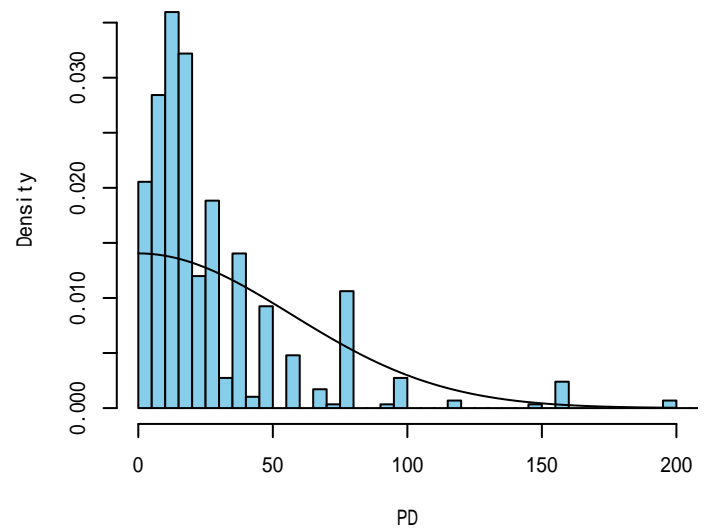

プラスチックバッグなどのシート (all)

発見関数の比較

プラスチックバッグなどのシート (SS)

プラスチックバッグなどのシート (S,M,L)

付図 -2-3 海鷹丸平成26年度全航海

プラスチック片(all)

発見関数の比較

プラスチック片(SS)