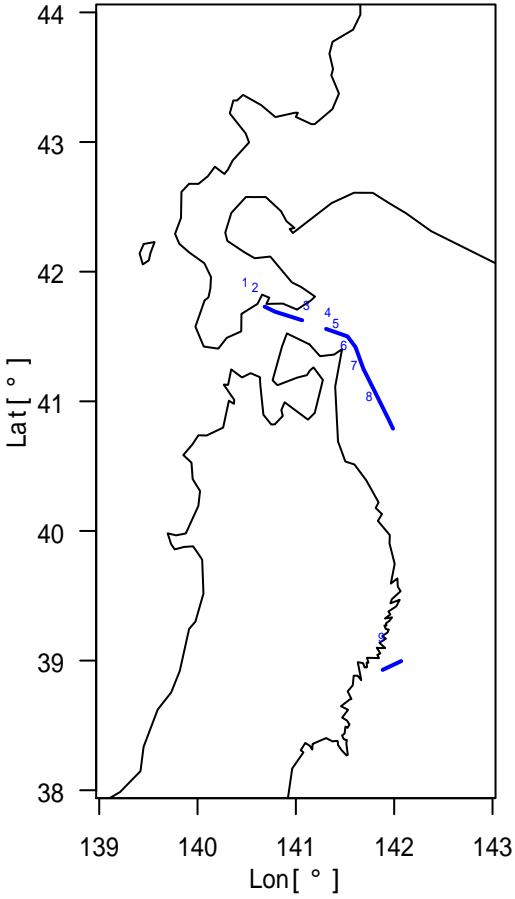

付図 -3-3 神鷹丸平成26年第93次航海

函館-気仙沼(survey3)

付図 -3-4 神鷹丸平成26年第93次航海

気仙沼-大洗(survey4)

付図 -3-5 神鷹丸平成26年第93次航海

大洗-伊東(sruvey5)

付図 -3-6 神鷹丸平成26年第93次航海

博多～輪島