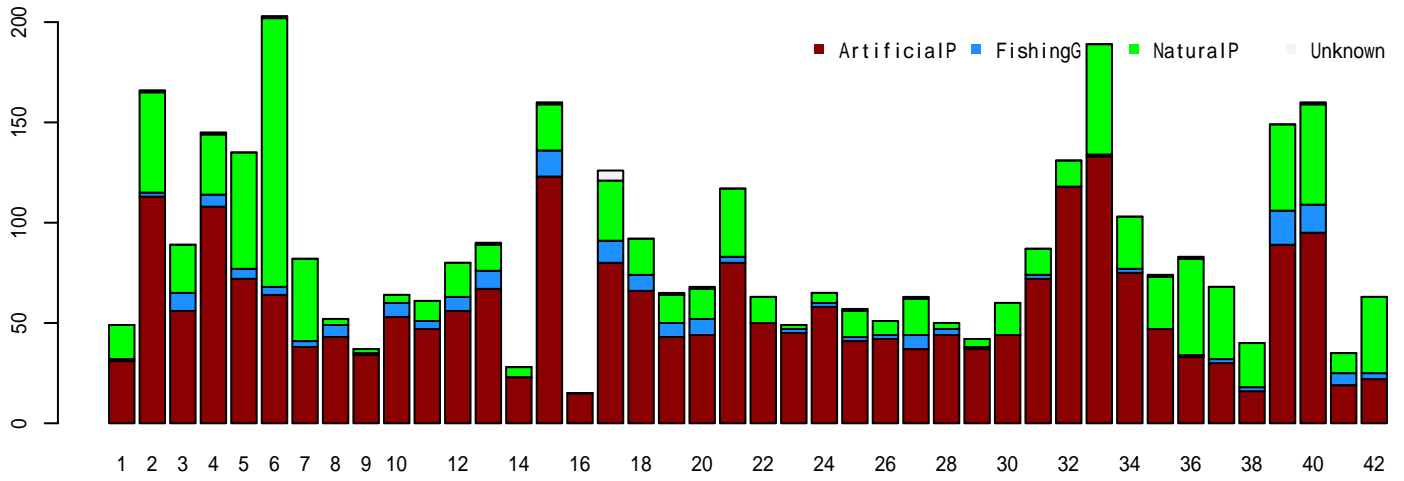

付図 -4-2 海鷹丸平成26年第42次航海

輪島～函館