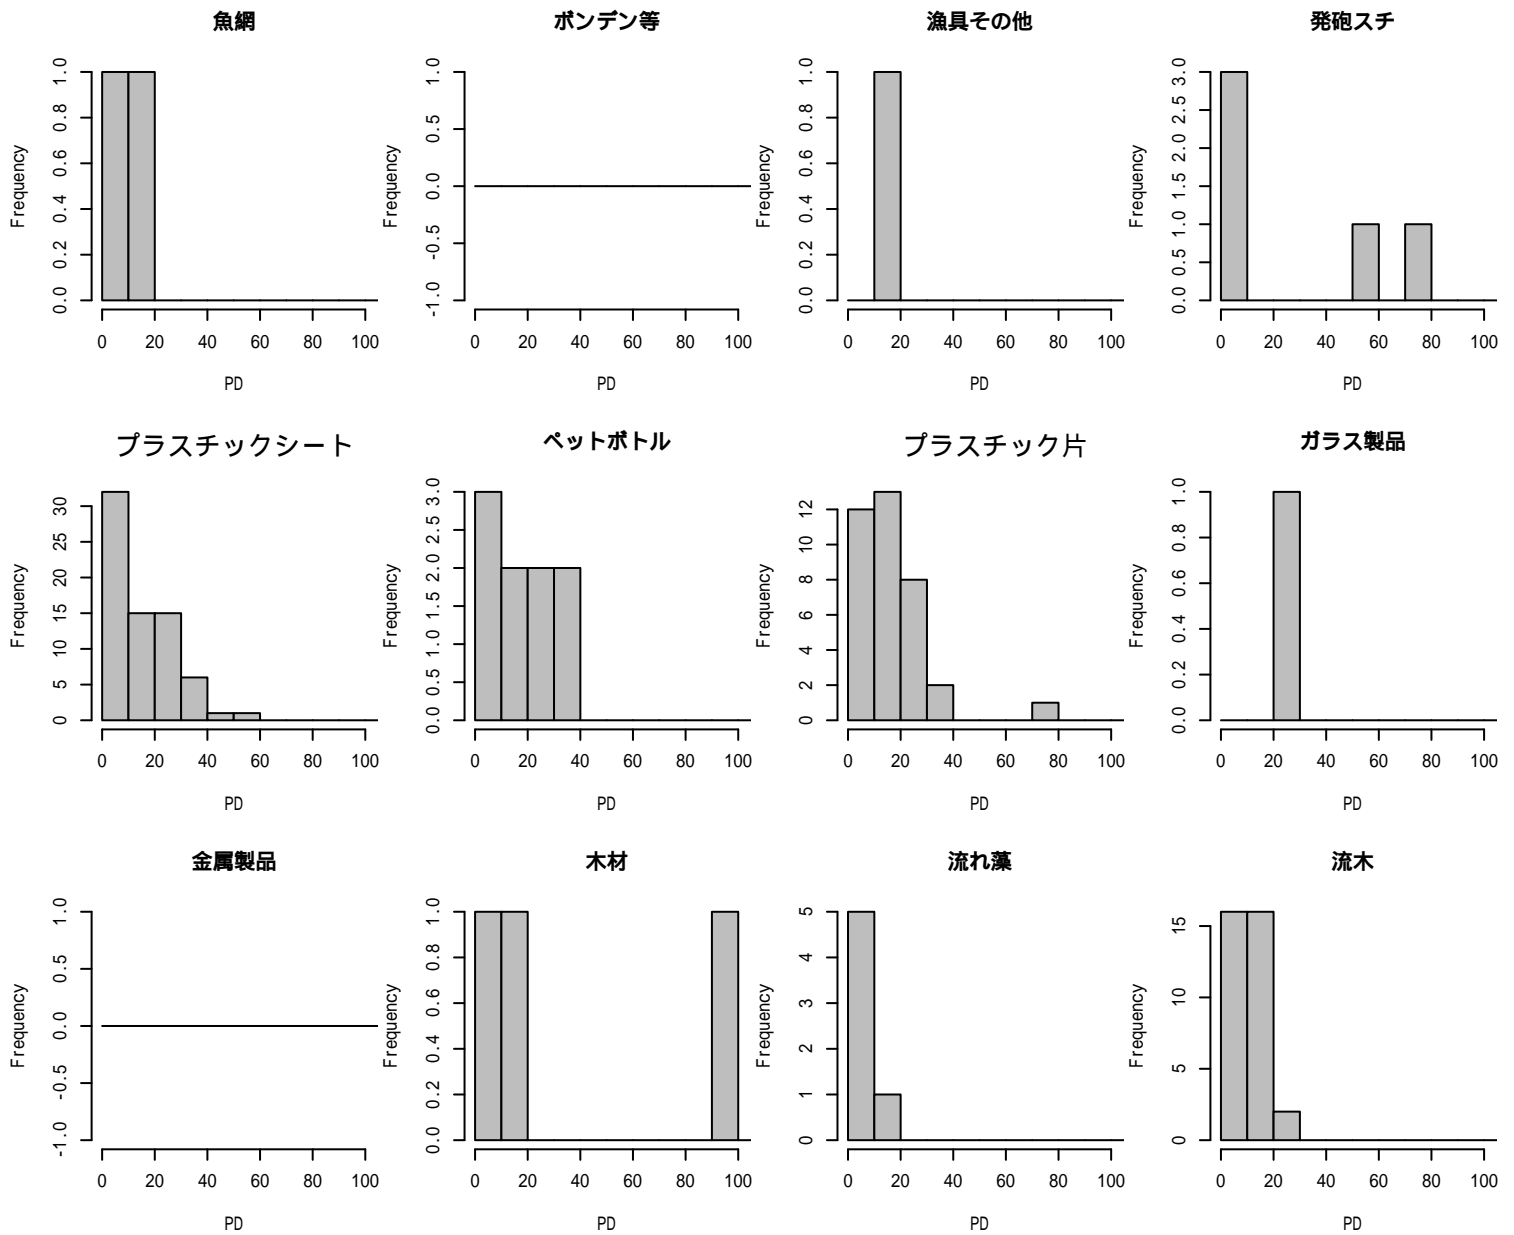

東京～館山

海鷹丸3航 発見ゴミ頻度

付図 -7-4 海鷹丸平成26年東京湾海事英語航海

東京～館山11/12

東京～館山11/14

海鷹丸3航 レグ別 漂流ゴミ発見数

付図 -7-5 海鷹丸平成26年東京湾海事英語航海

付図 -7-6 海鷹丸平成26年東京湾海事英語航海