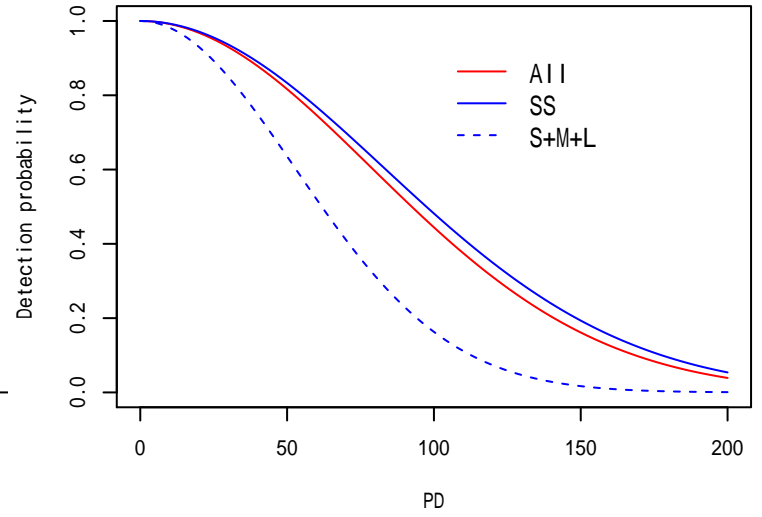

海鷹丸3航 ゴミ種別 横距離ヒストグラム

付図 -7-7 海鷹丸平成26年東京湾海事英語航海

海鷹丸3航 ゴミ種別サイズ別 横距離ヒストグラム

付図 -7-8 海鷹丸平成26年東京湾海事英語航海

発泡スチロール(all)

発見関数の比較

発泡スチロール(SS)

発泡スチロール(S,M,L)