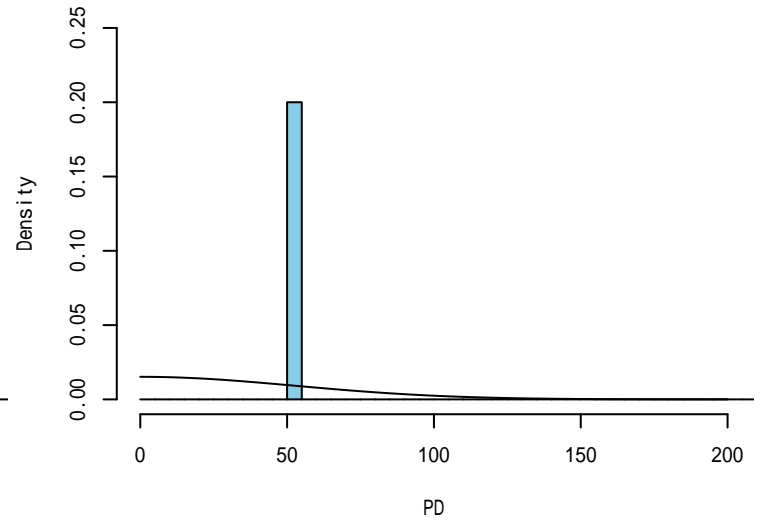

海鷹丸3航 ゴミ種別 横距離ヒストグラム

付図 -7-7 海鷹丸平成26年東京湾海事英語航海

海鷹丸3航 ゴミ種別サイズ別 横距離ヒストグラム

付図 -7-8 海鷹丸平成26年東京湾海事英語航海

発泡スチロール(all)

発見関数の比較

発泡スチロール(SS)

発泡スチロール(S,M,L)