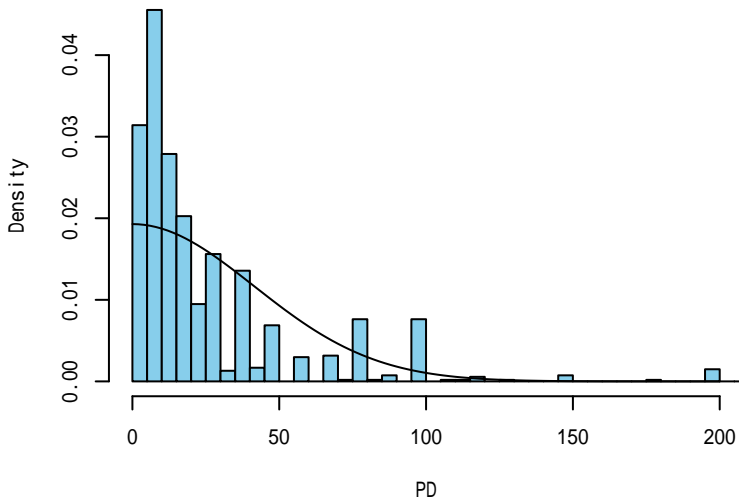

発泡スチロール(SS)