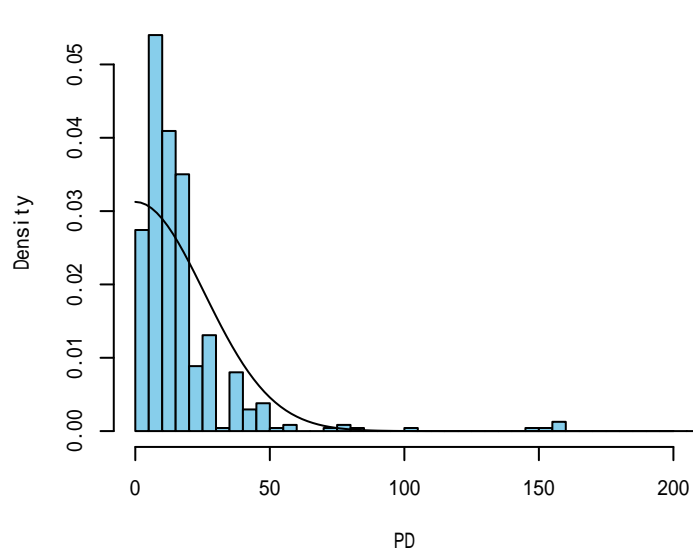

流れ藻(S,M,L)