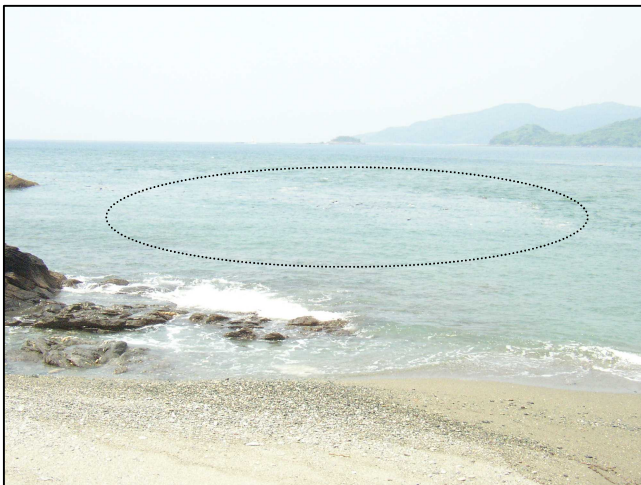

B: 西海市雪浦（流木保管場所及び雪浦川河口）

西海市雪浦保管場所（主に漁船により回収）

エボシガイが付着する流木

エボシガイ（頭状部長 2-3cm の大型個体）

保管場所裏の雪浦川河口部海岸（左岸）

海岸前面で漂流する流木

図 1 - 3 d 現地状況