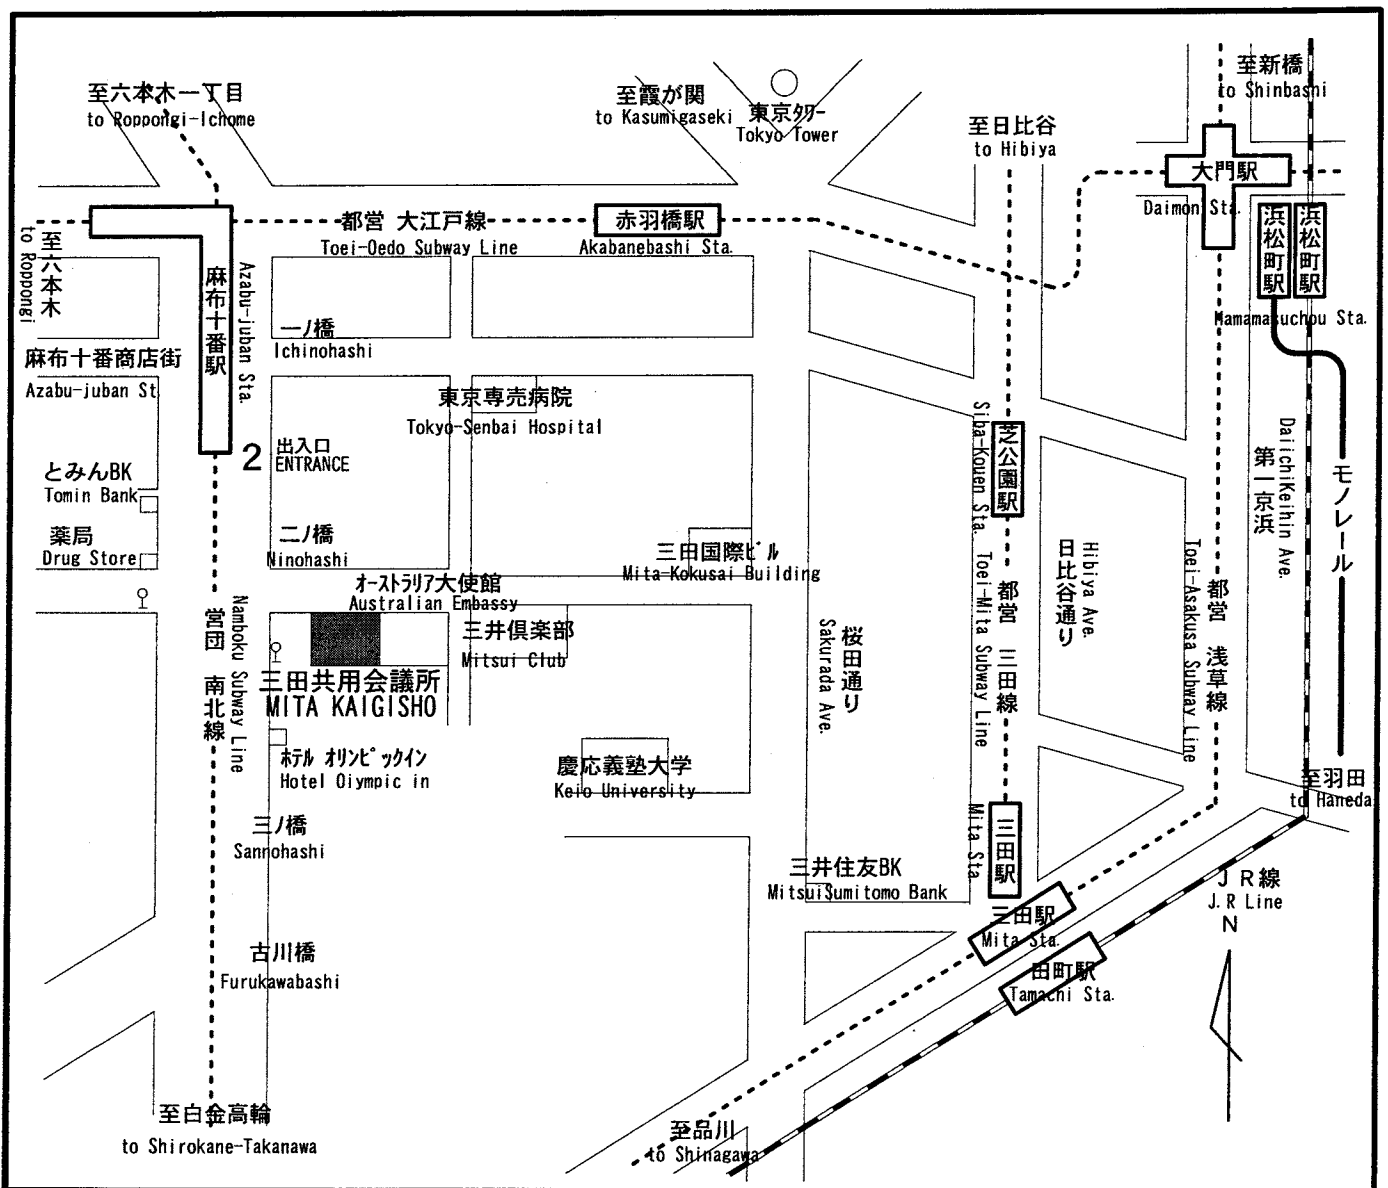

三田共用会議所 (MITA KAIGISHO)

《所在地》

〒108-0073 東京都港区三田 2-1-8
TEL 03-3455-7591

《交通》

- | | | | | | |
|---------|------|---------|----|----|--------|
| ◎ 営団地下鉄 | 南北線 | 麻布十番駅下車 | 徒歩 | 5分 | } 2番出口 |
| ◎ 都営地下鉄 | 大江戸線 | 麻布十番駅下車 | 徒歩 | 7分 | |

《案内図》

(タビ-の場合オ-ストラリア大使館西隣りと告げて下さい)

《交通機関》

- ◎ 東京駅から 東京-(山の手線)-浜松町-(徒歩3分)-大門-(都営大江戸線)-麻布十番
- ◎ 羽田空港から 羽田-(E/L)-浜松町-(徒歩3分)-大門-(都営大江戸線)-麻布十番