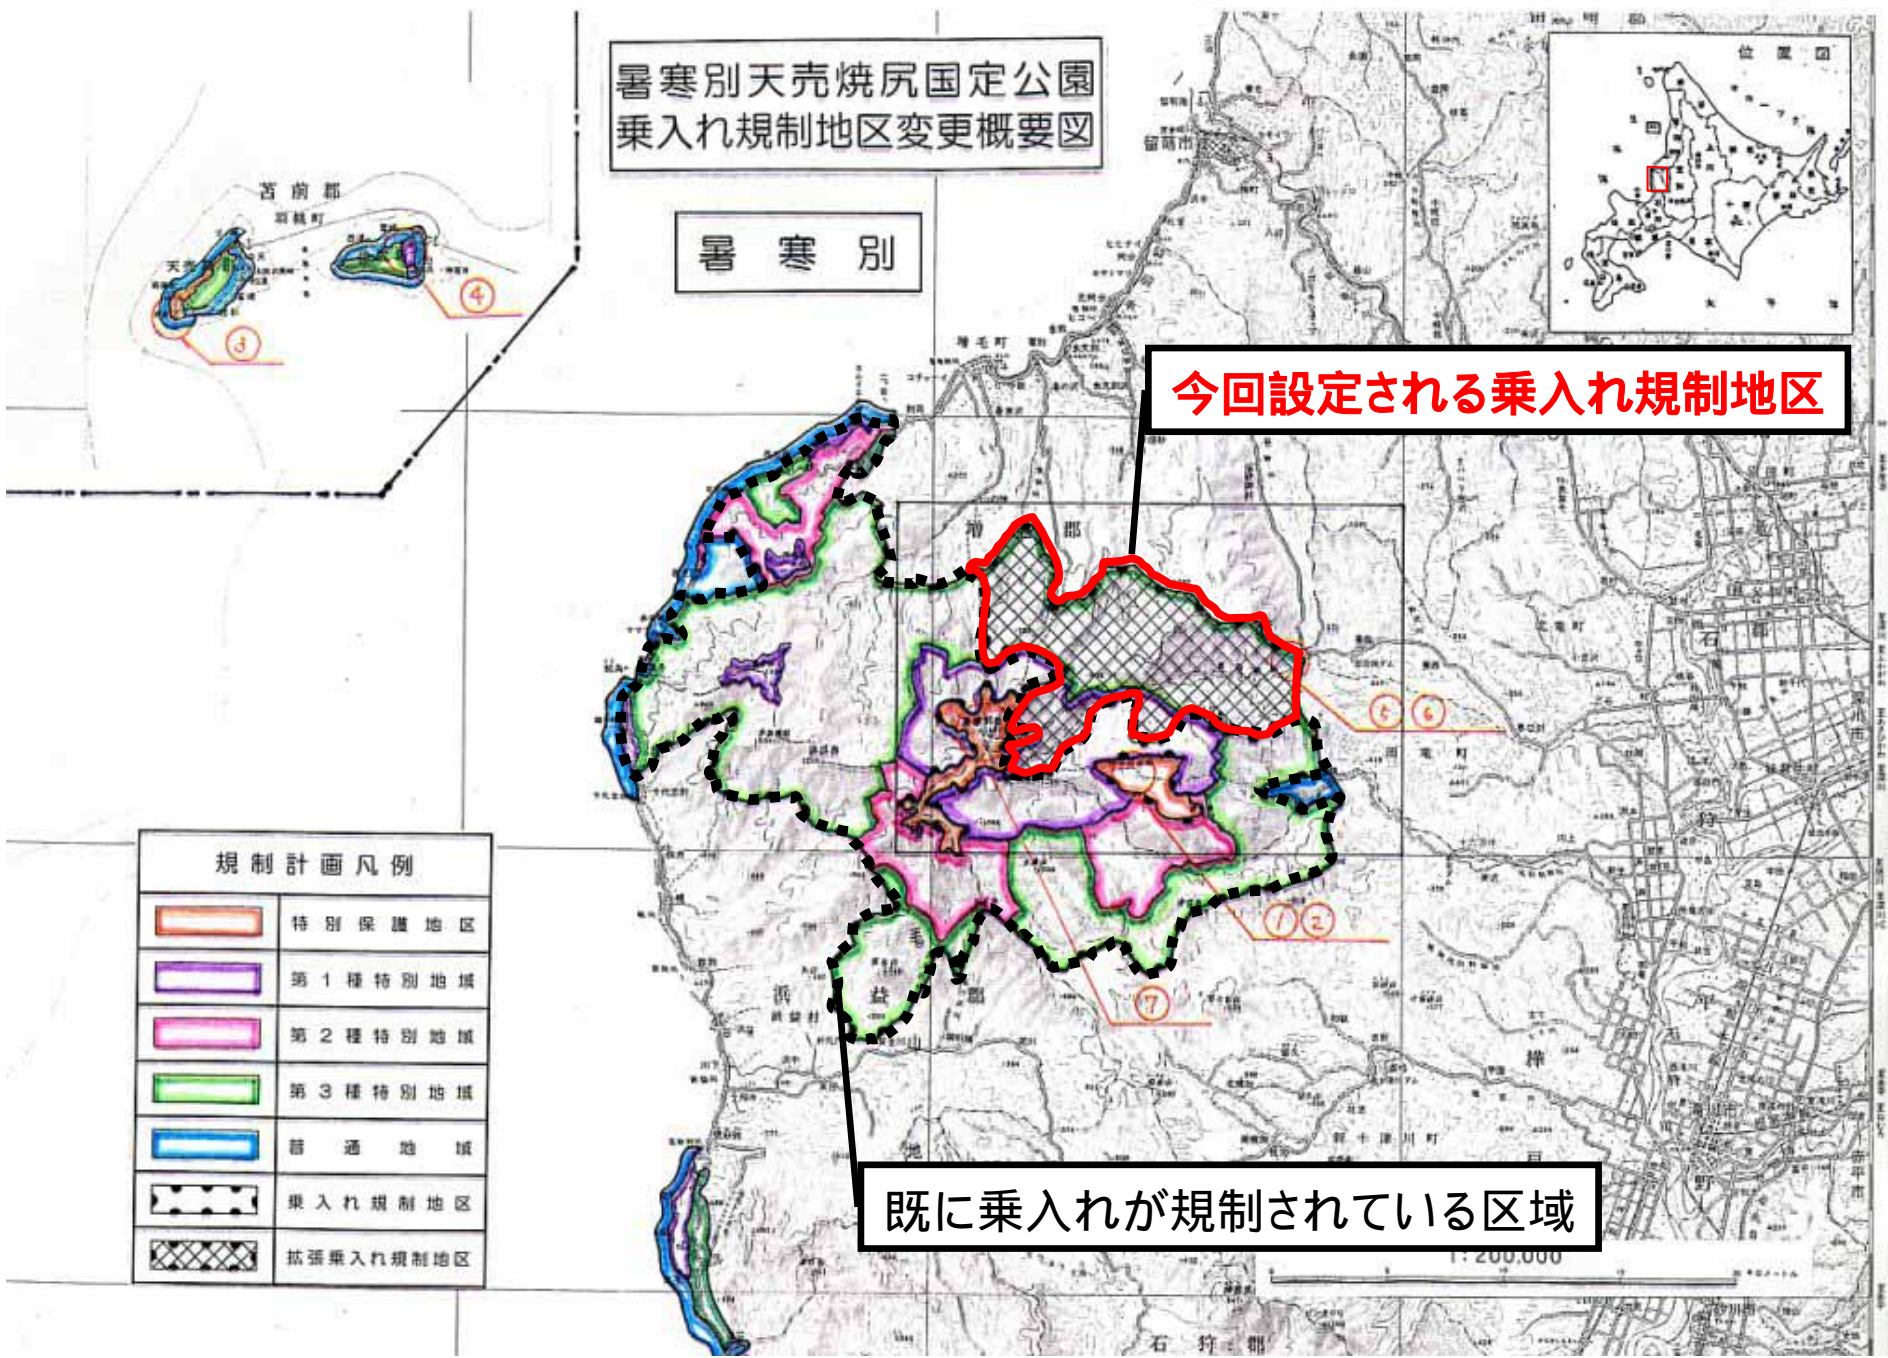

暑寒別天売焼尻国定公園
乗入れ規制地区変更概要図

暑寒別

今回設定される乗入れ規制地区

既に乗入れが規制されている区域

規制計画凡例	
	特別保護地区
	第1種特別地域
	第2種特別地域
	第3種特別地域
	普通地域
	乗入れ規制地区
	拡張乗入れ規制地区

暑寒別天売焼尻国定公園
乗入れ規制地区変更概要図

スノーモービルによる被害

規制計画凡例

	特別保護地区
	第1種特別地域
	第2種特別地域
	第3種特別地域
	普通地域
	乗入れ規制地区
	拡張乗入れ規制地区

暑寒別天売焼尻国定公園 利用施設計画の削除