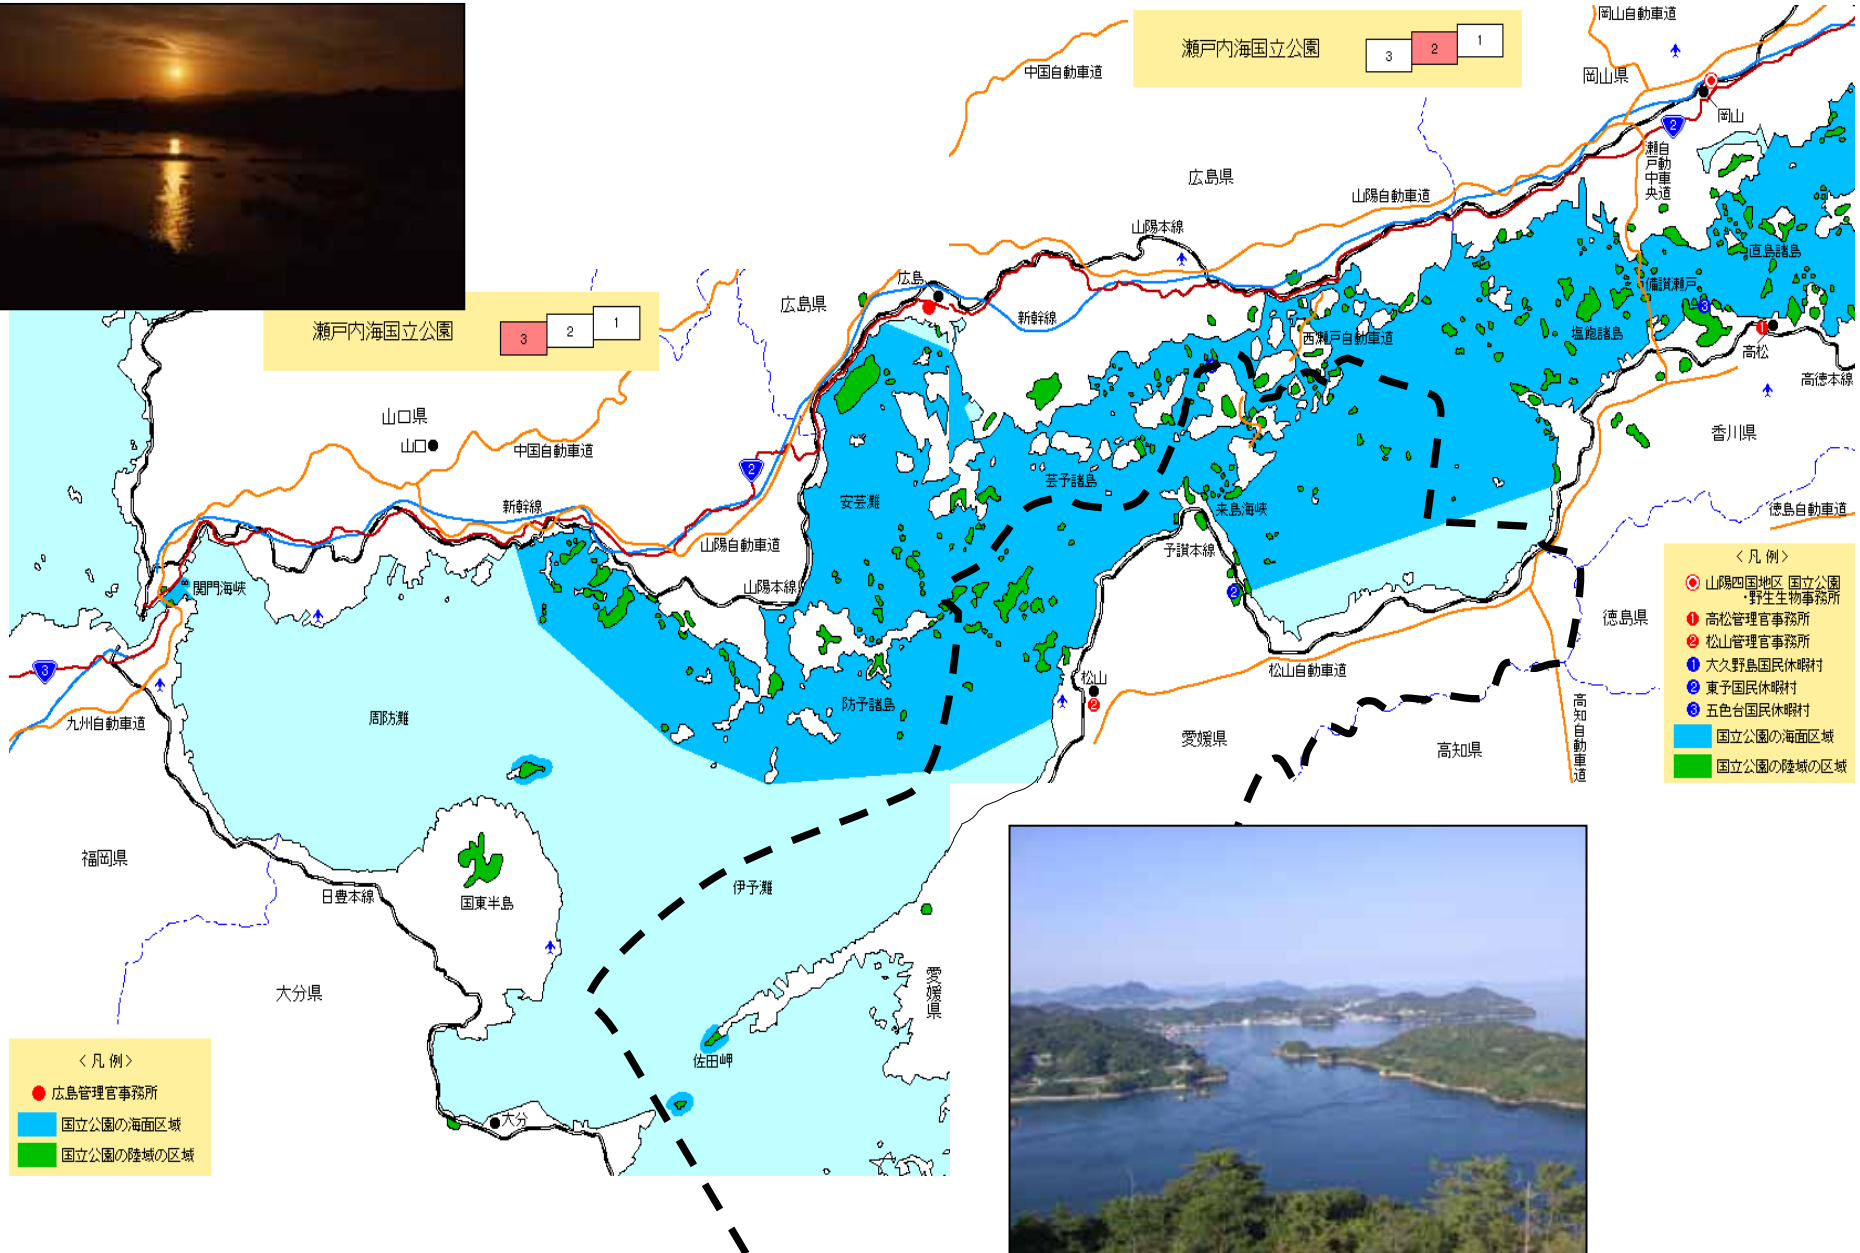

瀬戸内海国立公園(愛媛県地域)の再検討

主な変更箇所：公園区域の拡張

弓削町豊島

主な変更箇所：保護規制計画格上げ箇所

今治市桜井
3特 2特

主な変更箇所：削除箇所

松山市

海上普通地域 外

松山市

海上普通地域 外