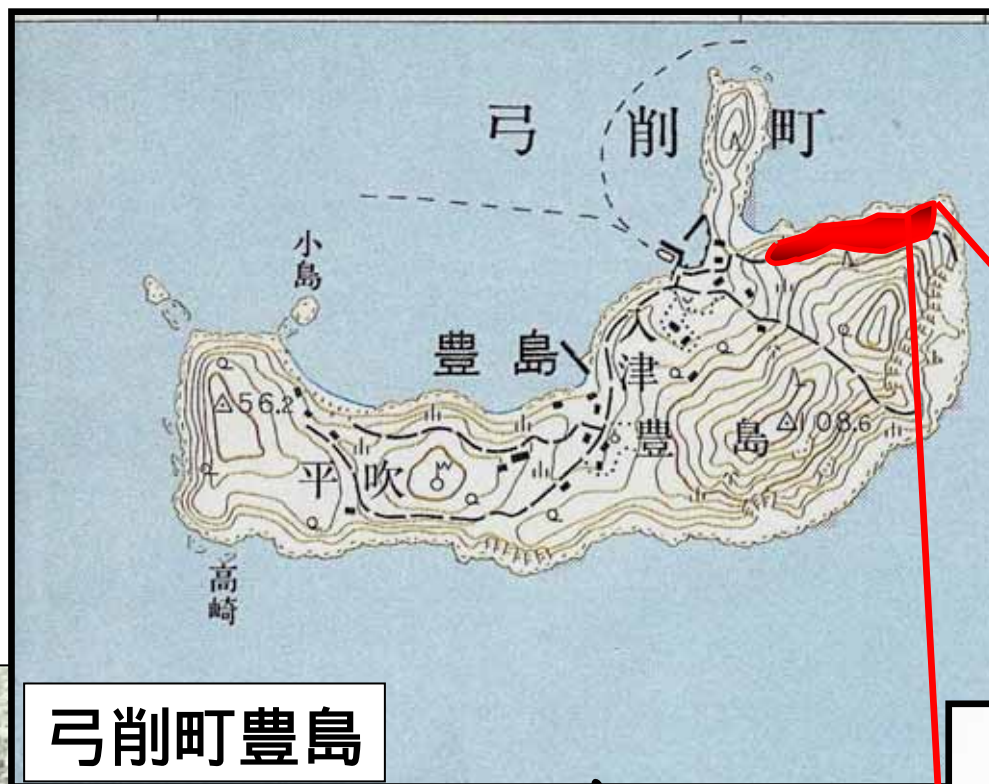

瀬戸内海国立公園(愛媛県地域)の再検討

主な変更箇所：公園区域の拡張

弓削町豊島

主な変更箇所：保護規制計画格上げ箇所

今治市桜井
3特 2特

主な変更箇所：削除箇所

松山市

海上普通地域 外

松山市

海上普通地域 外