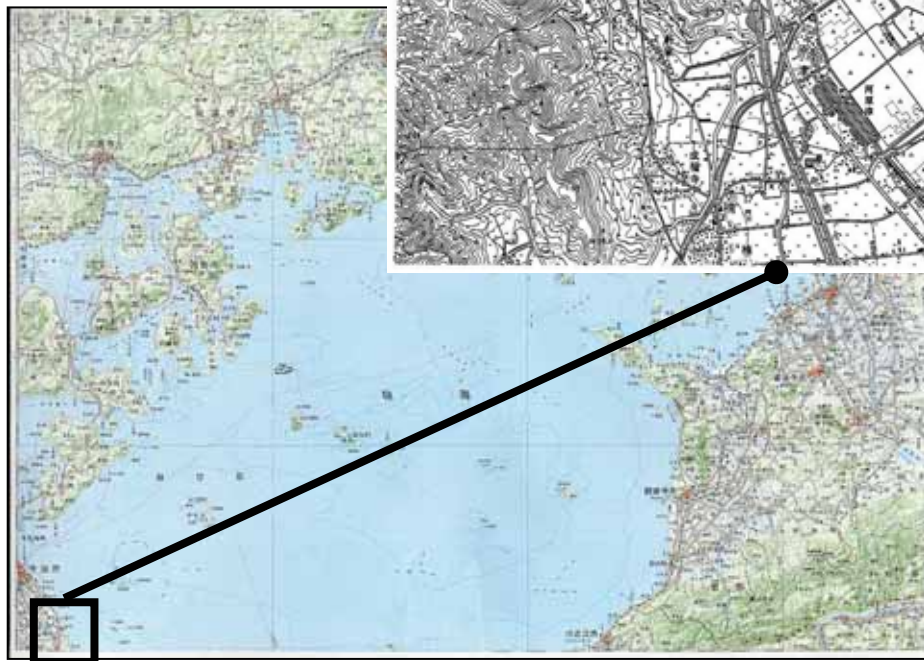

瀬戸内海国立公園(愛媛県地域)の再検討

主な変更箇所：公園区域の拡張

弓削町豊島

主な変更箇所：保護規制計画格上げ箇所

今治市桜井
3特 2特

主な変更箇所：削除箇所

松山市

海上普通地域 外

松山市

海上普通地域 外