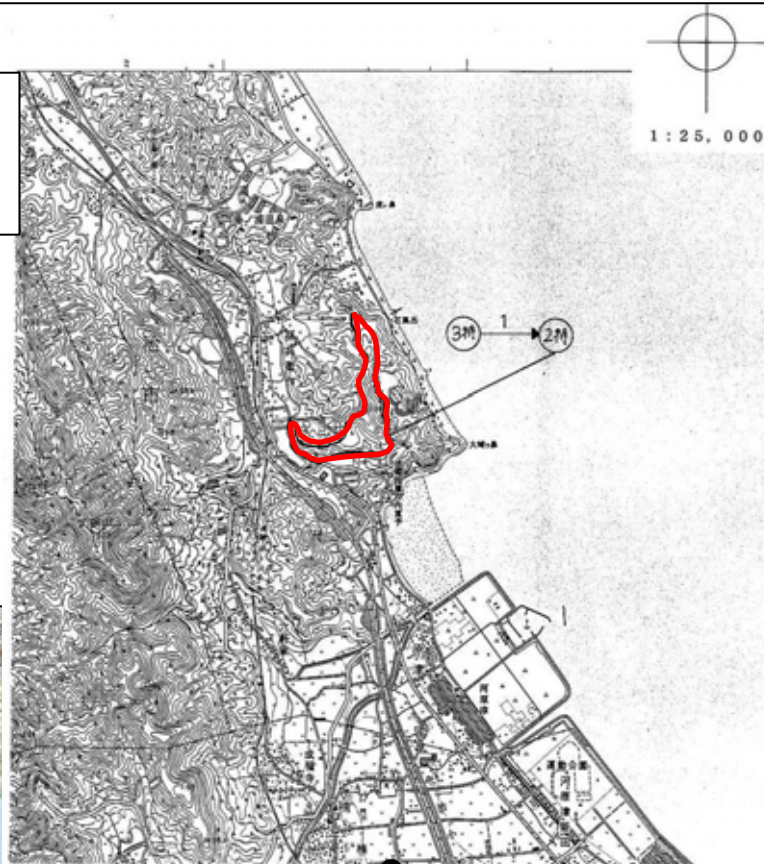

瀬戸内海国立公園(愛媛県地域)の再検討

主な変更箇所：公園区域の拡張

弓削町豊島

主な変更箇所：保護規制計画格上げ箇所

今治市桜井
3特 2特

主な変更箇所：削除箇所

松山市

海上普通地域 外

松山市

海上普通地域 外