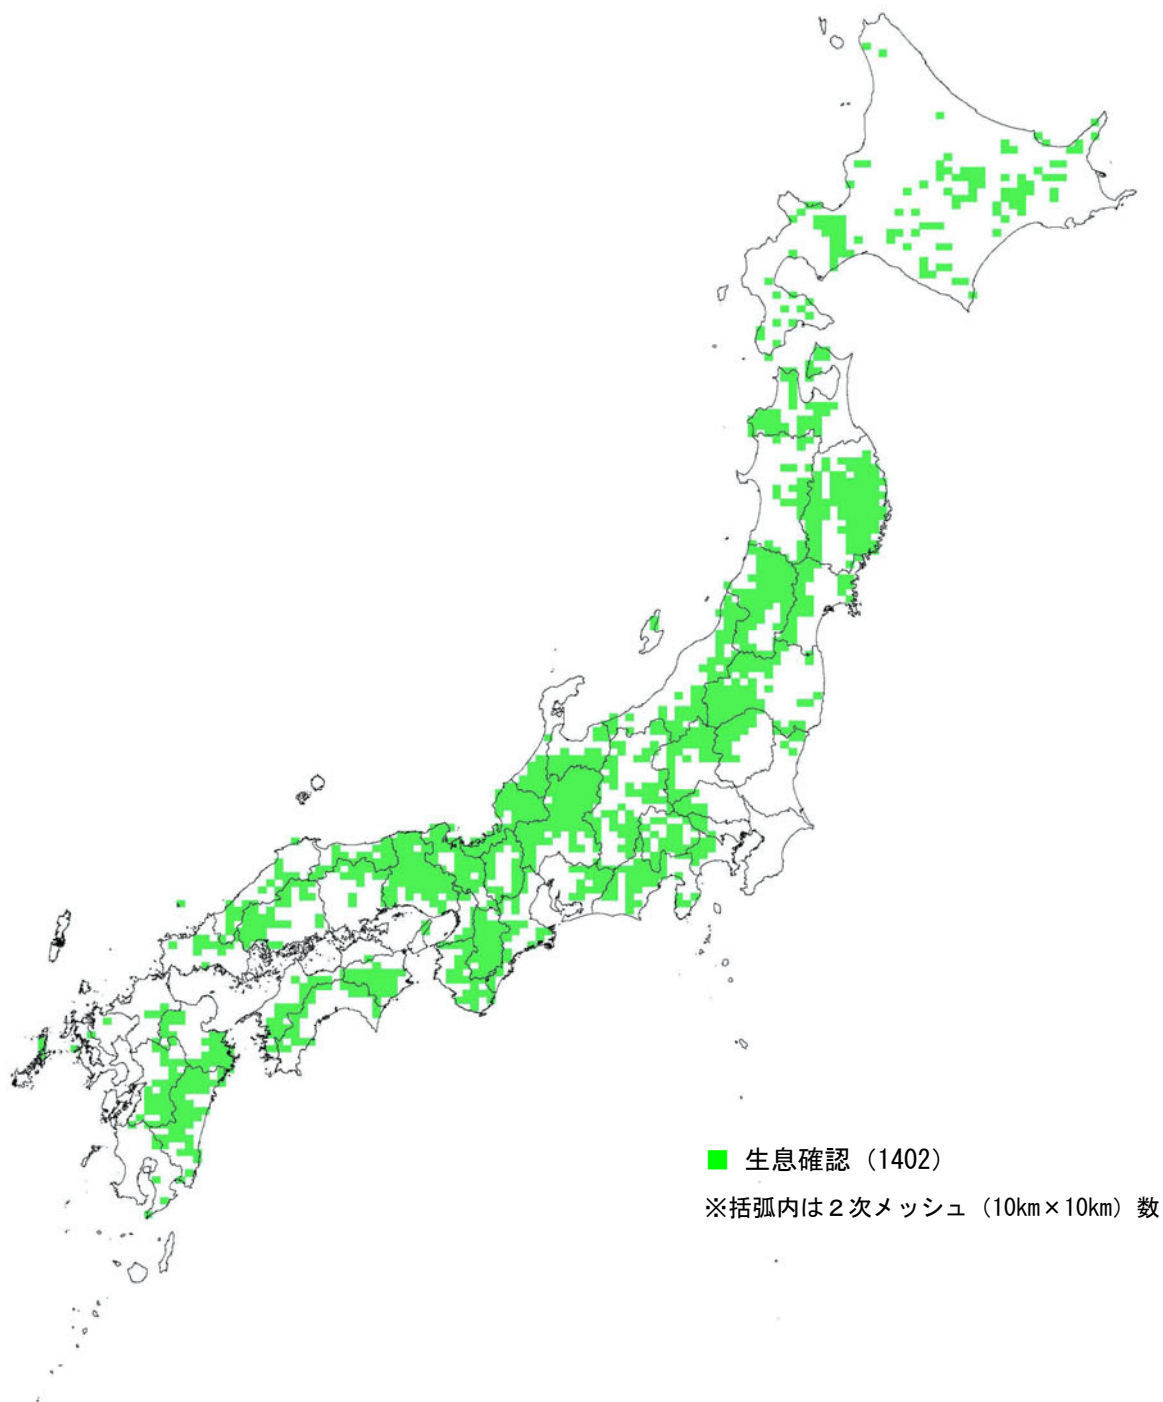

日本におけるクマタカの生息分布（1990～2002年3月）

注1 「生息確認」は既存資料調査、現地調査、アンケート調査から実際に生息が確認されたメッシュを表しており、イヌワシの生息分布図における「生息確認」と「一時滞在」の両方を含んでいる（「生息確認」と「一時滞在」を区別できなかったため）。

注2 生息が確認されていないメッシュには、まだ調査が行われていないメッシュが含まれているため、今後の調査の進展によって、新たな生息が確認される可能性がある。