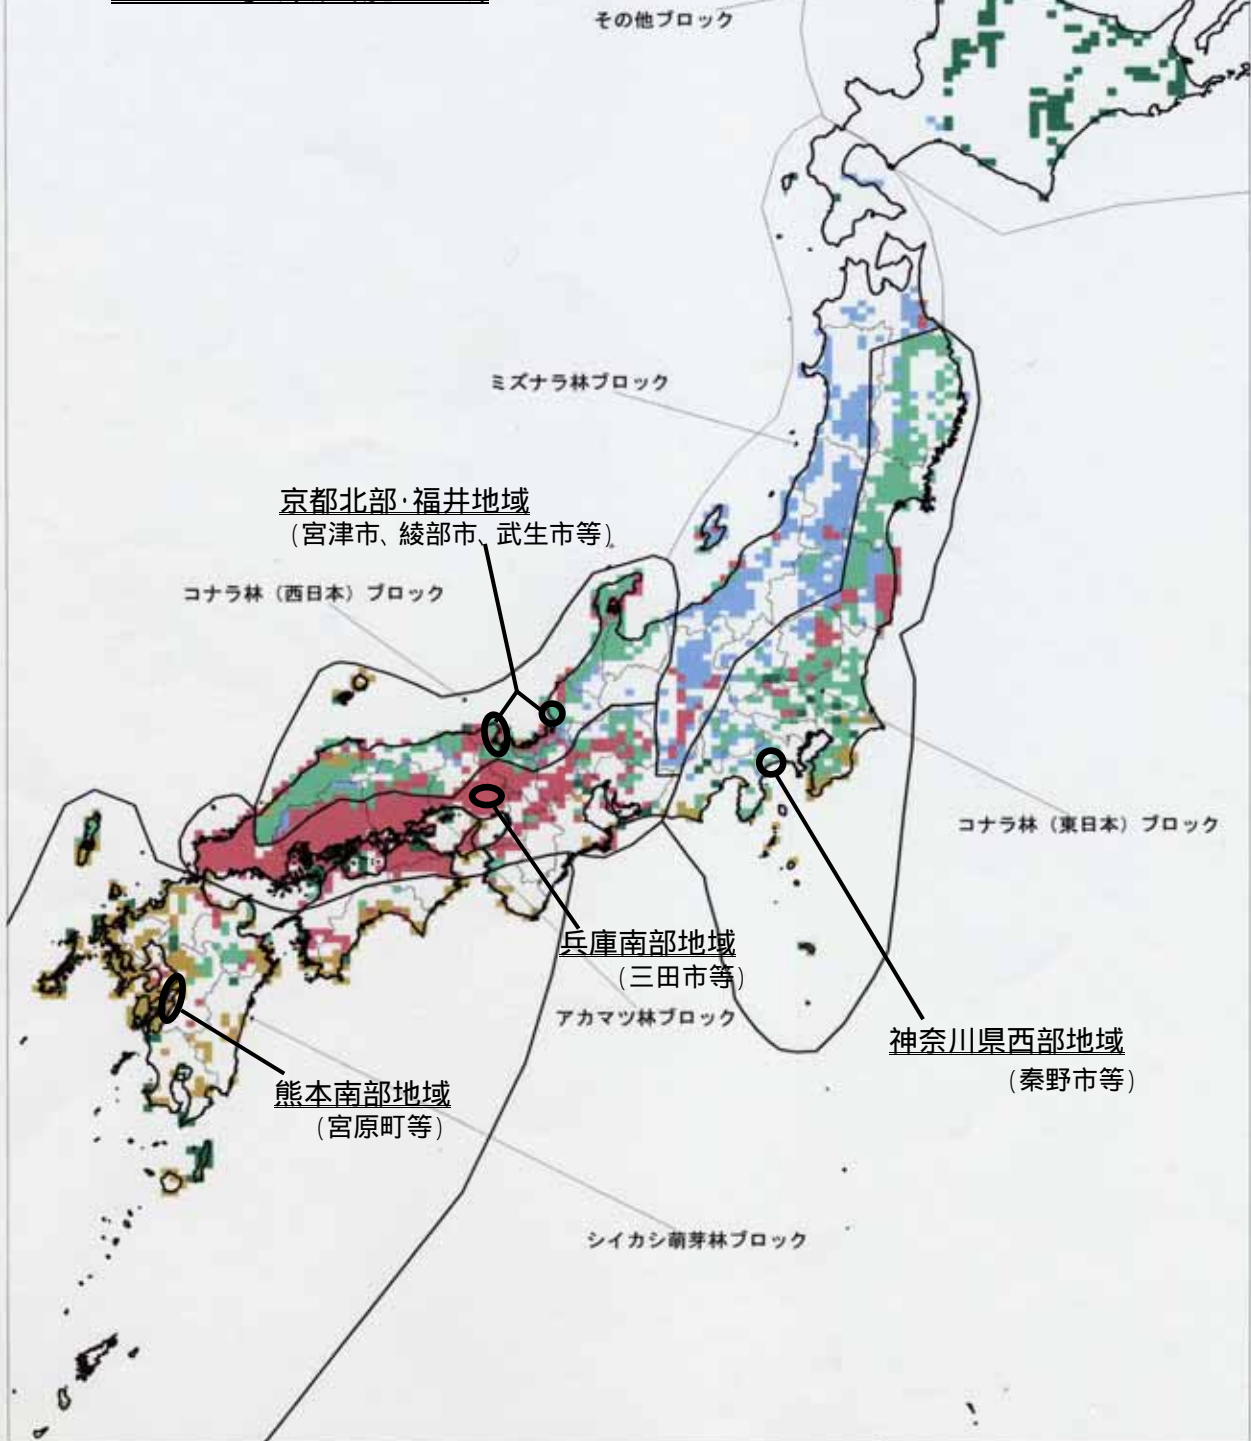

里地里山生態系タイプ分類	
■	ミズナラ林タイプ
■	コナラ林タイプ
■	アカマツ林タイプ
■	シイ・カシ萌芽林タイプ
■	その他

## モデル事業実施地域

里地里山の生態系タイプによるブロック区分とモデル事業実施地域