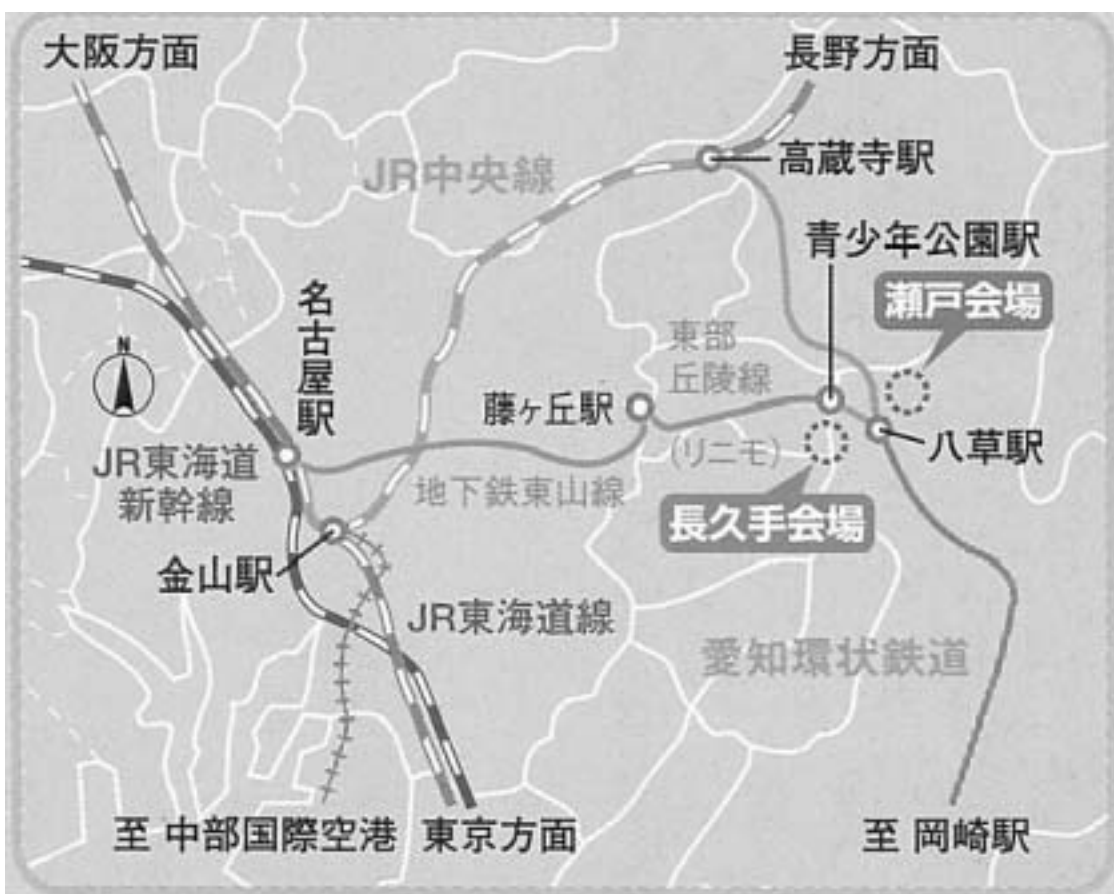

万博事業の概要

開催時期	平成 17 年 3 月 25 日 ~ 9 月 25 日 (185 日)
規模	173ha
事業者	財団法人 2005 年日本国際博覧会協会
対象事業実施区域	愛知県瀬戸市、豊田市、長久手町

環境影響評価は、「2005 年日本国際博覧会環境影響評価要領」(通商産業大臣官房商務流通審議官通達) に基づき実施

万博会場位置図

出典: 2005 年日本国際博覧会パンフレット