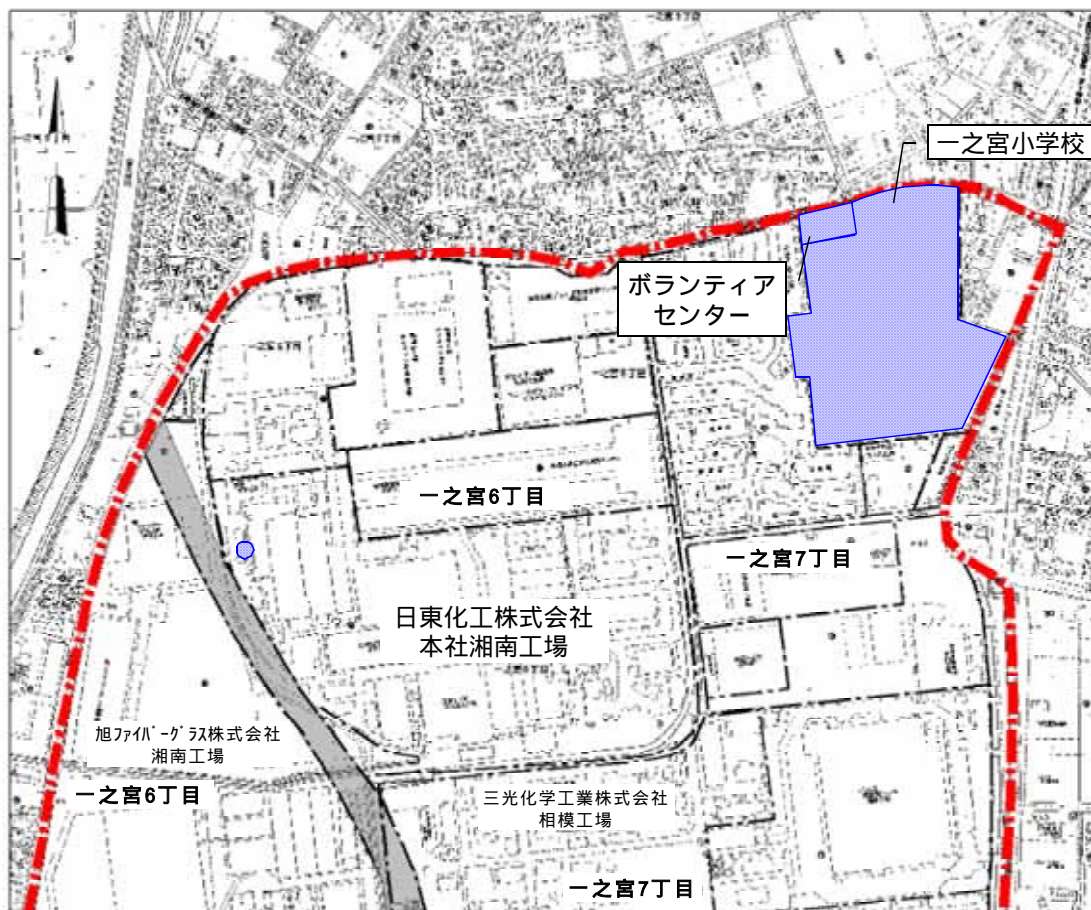

調査スケジュール、調査場所一覧

調査場所	水平物理探査	環境大気調査
寒川町立一宮小学校	3/20(土)~25(木)の夜間	3/20(土)~22(月)の日中
ボランティアセンター	3/27(土)の日中	3/23(火)~25(木)の日中
日東化工(株)	3/24(水)の日中	3/24(水)~26(金)の日中

日中：朝9時頃～、夜間：夜9時頃～。調査日が雨天の場合には延期し、別の日に調査を行います。

< 調査実施地点地図 >

図 寒川町における調査位置図