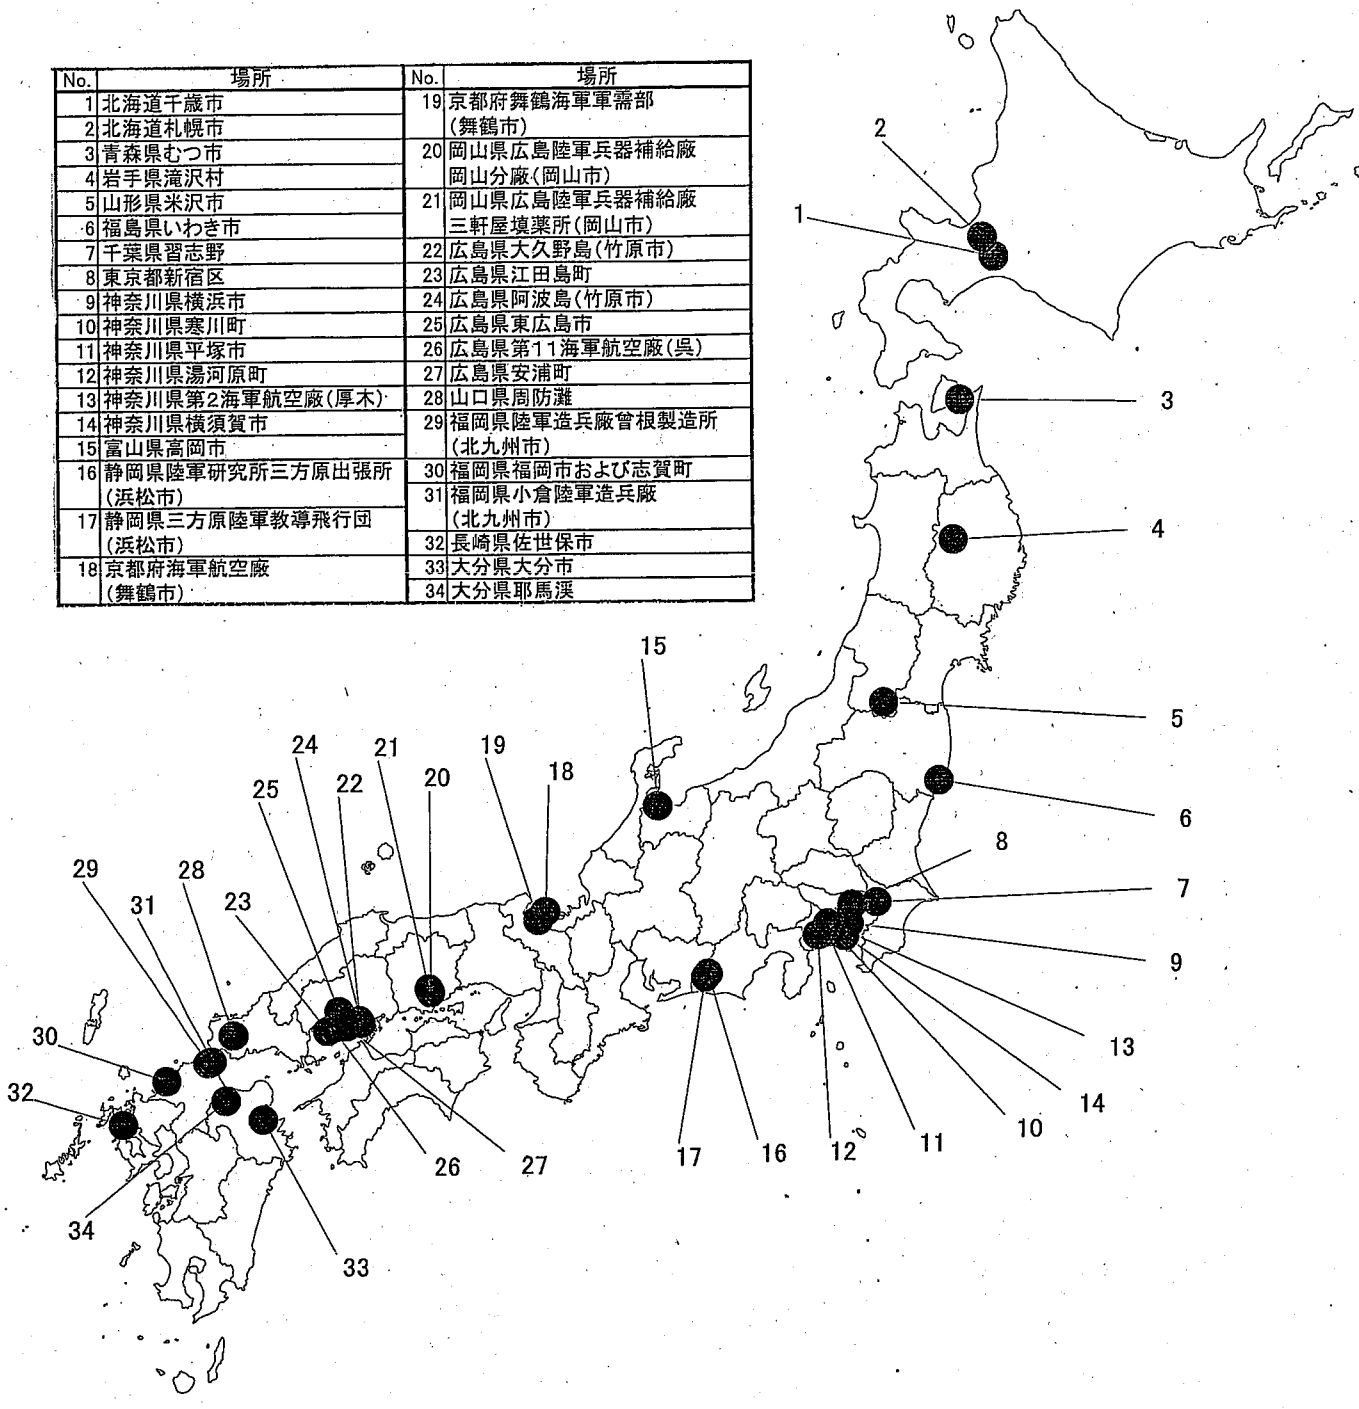

水

No.	場所	No.	場所
1	北海道千歳市	19	京都府舞鶴海軍軍需部 (舞鶴市)
2	北海道札幌市	20	岡山県広島陸軍兵器補給廠 岡山分廠(岡山市)
3	青森県むつ市	21	岡山県広島陸軍兵器補給廠 三軒屋塙薬所(岡山市)
4	岩手県滝沢村	22	広島県大久野島(竹原市)
5	山形県米沢市	23	広島県江田島町
6	福島県いわき市	24	広島県阿波島(竹原市)
7	千葉県習志野	25	広島県東広島市
8	東京都新宿区	26	広島県第11海軍航空廠(呉)
9	神奈川県横浜市	27	広島県安浦町
10	神奈川県寒川町	28	山口県周防灘
11	神奈川県平塚市	29	福岡県陸軍造兵廠曾根製造所 (北九州市)
12	神奈川県湯河原町	30	福岡県福岡市および志賀町
13	神奈川県第2海軍航空廠(厚木)	31	福岡県小倉陸軍造兵廠 (北九州市)
14	神奈川県横須賀市	32	長崎県佐世保市
15	富山県高岡市	33	大分県大分市
16	静岡県陸軍研究所三方原出張所 (浜松市)	34	大分県耶馬溪
17	静岡県三方原陸軍教導飛行団 (浜松市)		
18	京都府海軍航空廠 (舞鶴市)		

凡例

▲ : 廃棄・遺棄場所

● : 保有元の場合 (廃棄場所不明)

図2 旧軍毒ガス弾等の廃棄・遺棄状況

No.	場所
1	北海道札幌市 北海道標津町 北海道根室海岸 北海道滝上町 北海道屈斜路湖 等
2	青森県陸奥湾
3	千葉県銚子沖
4	千葉県千葉市
5	千葉県習志野
6	千葉県富津沖
7	神奈川県寒川町 神奈川県平塚市
8	静岡県浜名湖周辺
9	広島県大久野島周辺海域
10	山口県周防灘
11	福岡県苅田港
12	大分県別府湾周辺