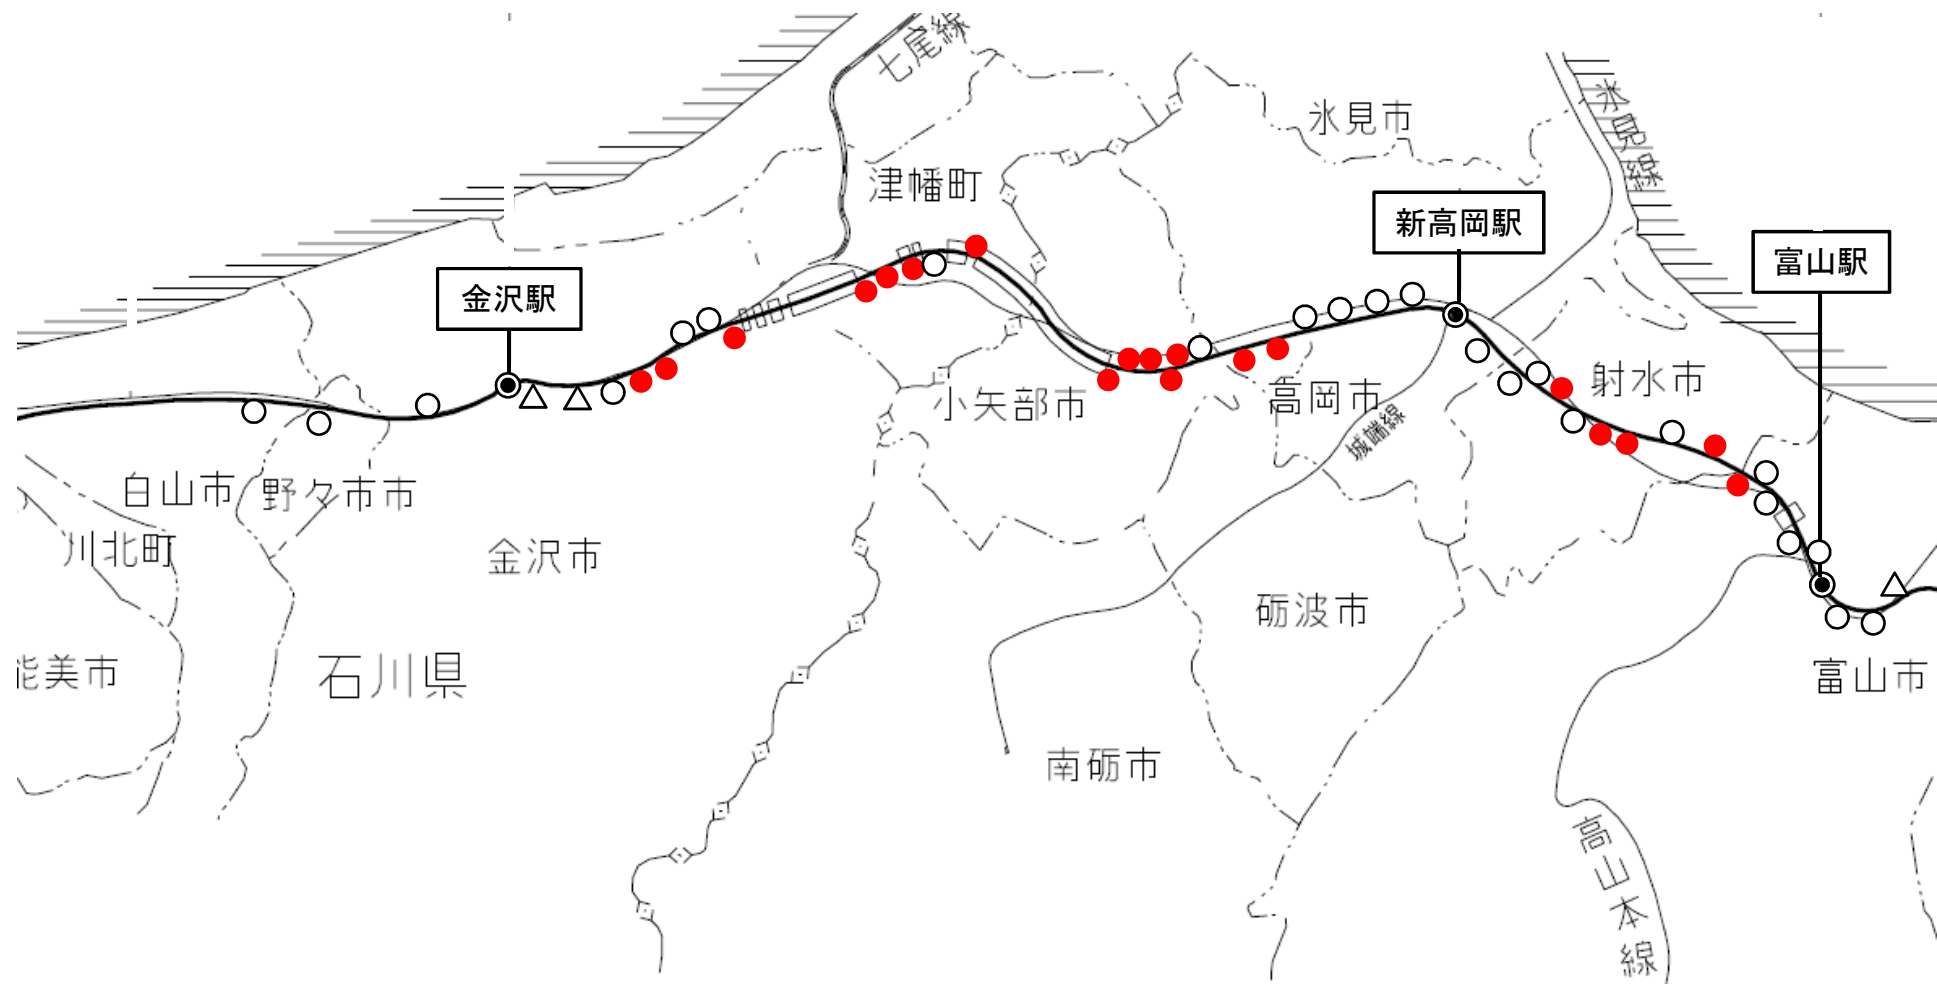

北陸新幹線(長野・金沢間)路線概略及び環境基準達成状況図③

I 類型	○	達成
	●	非達成
II 類型	△	達成

北陸新幹線(長野・金沢間)	
トンネル区間	明かり区間