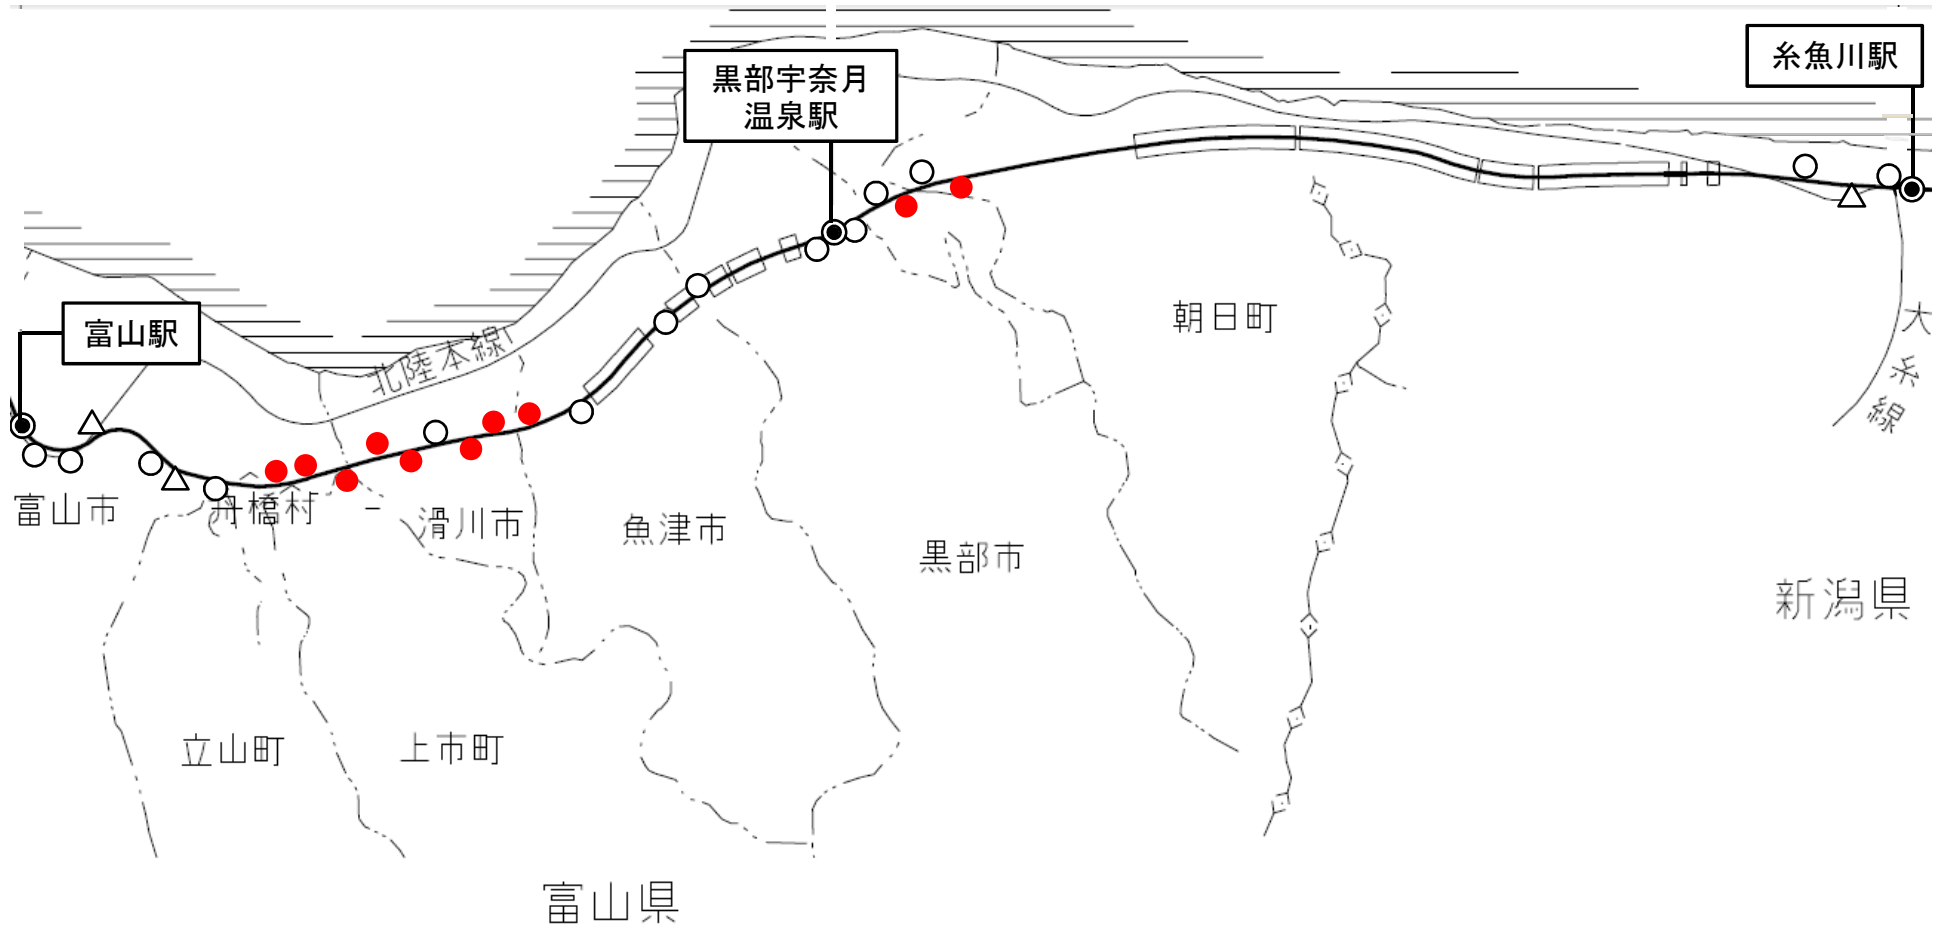

# 北陸新幹線(長野・金沢間)路線概略及び環境基準達成状況図②

I 類型	○	達成
	●	非達成
II 類型	△	達成

北陸新幹線(長野・金沢間)	
トンネル区間	明かり区間