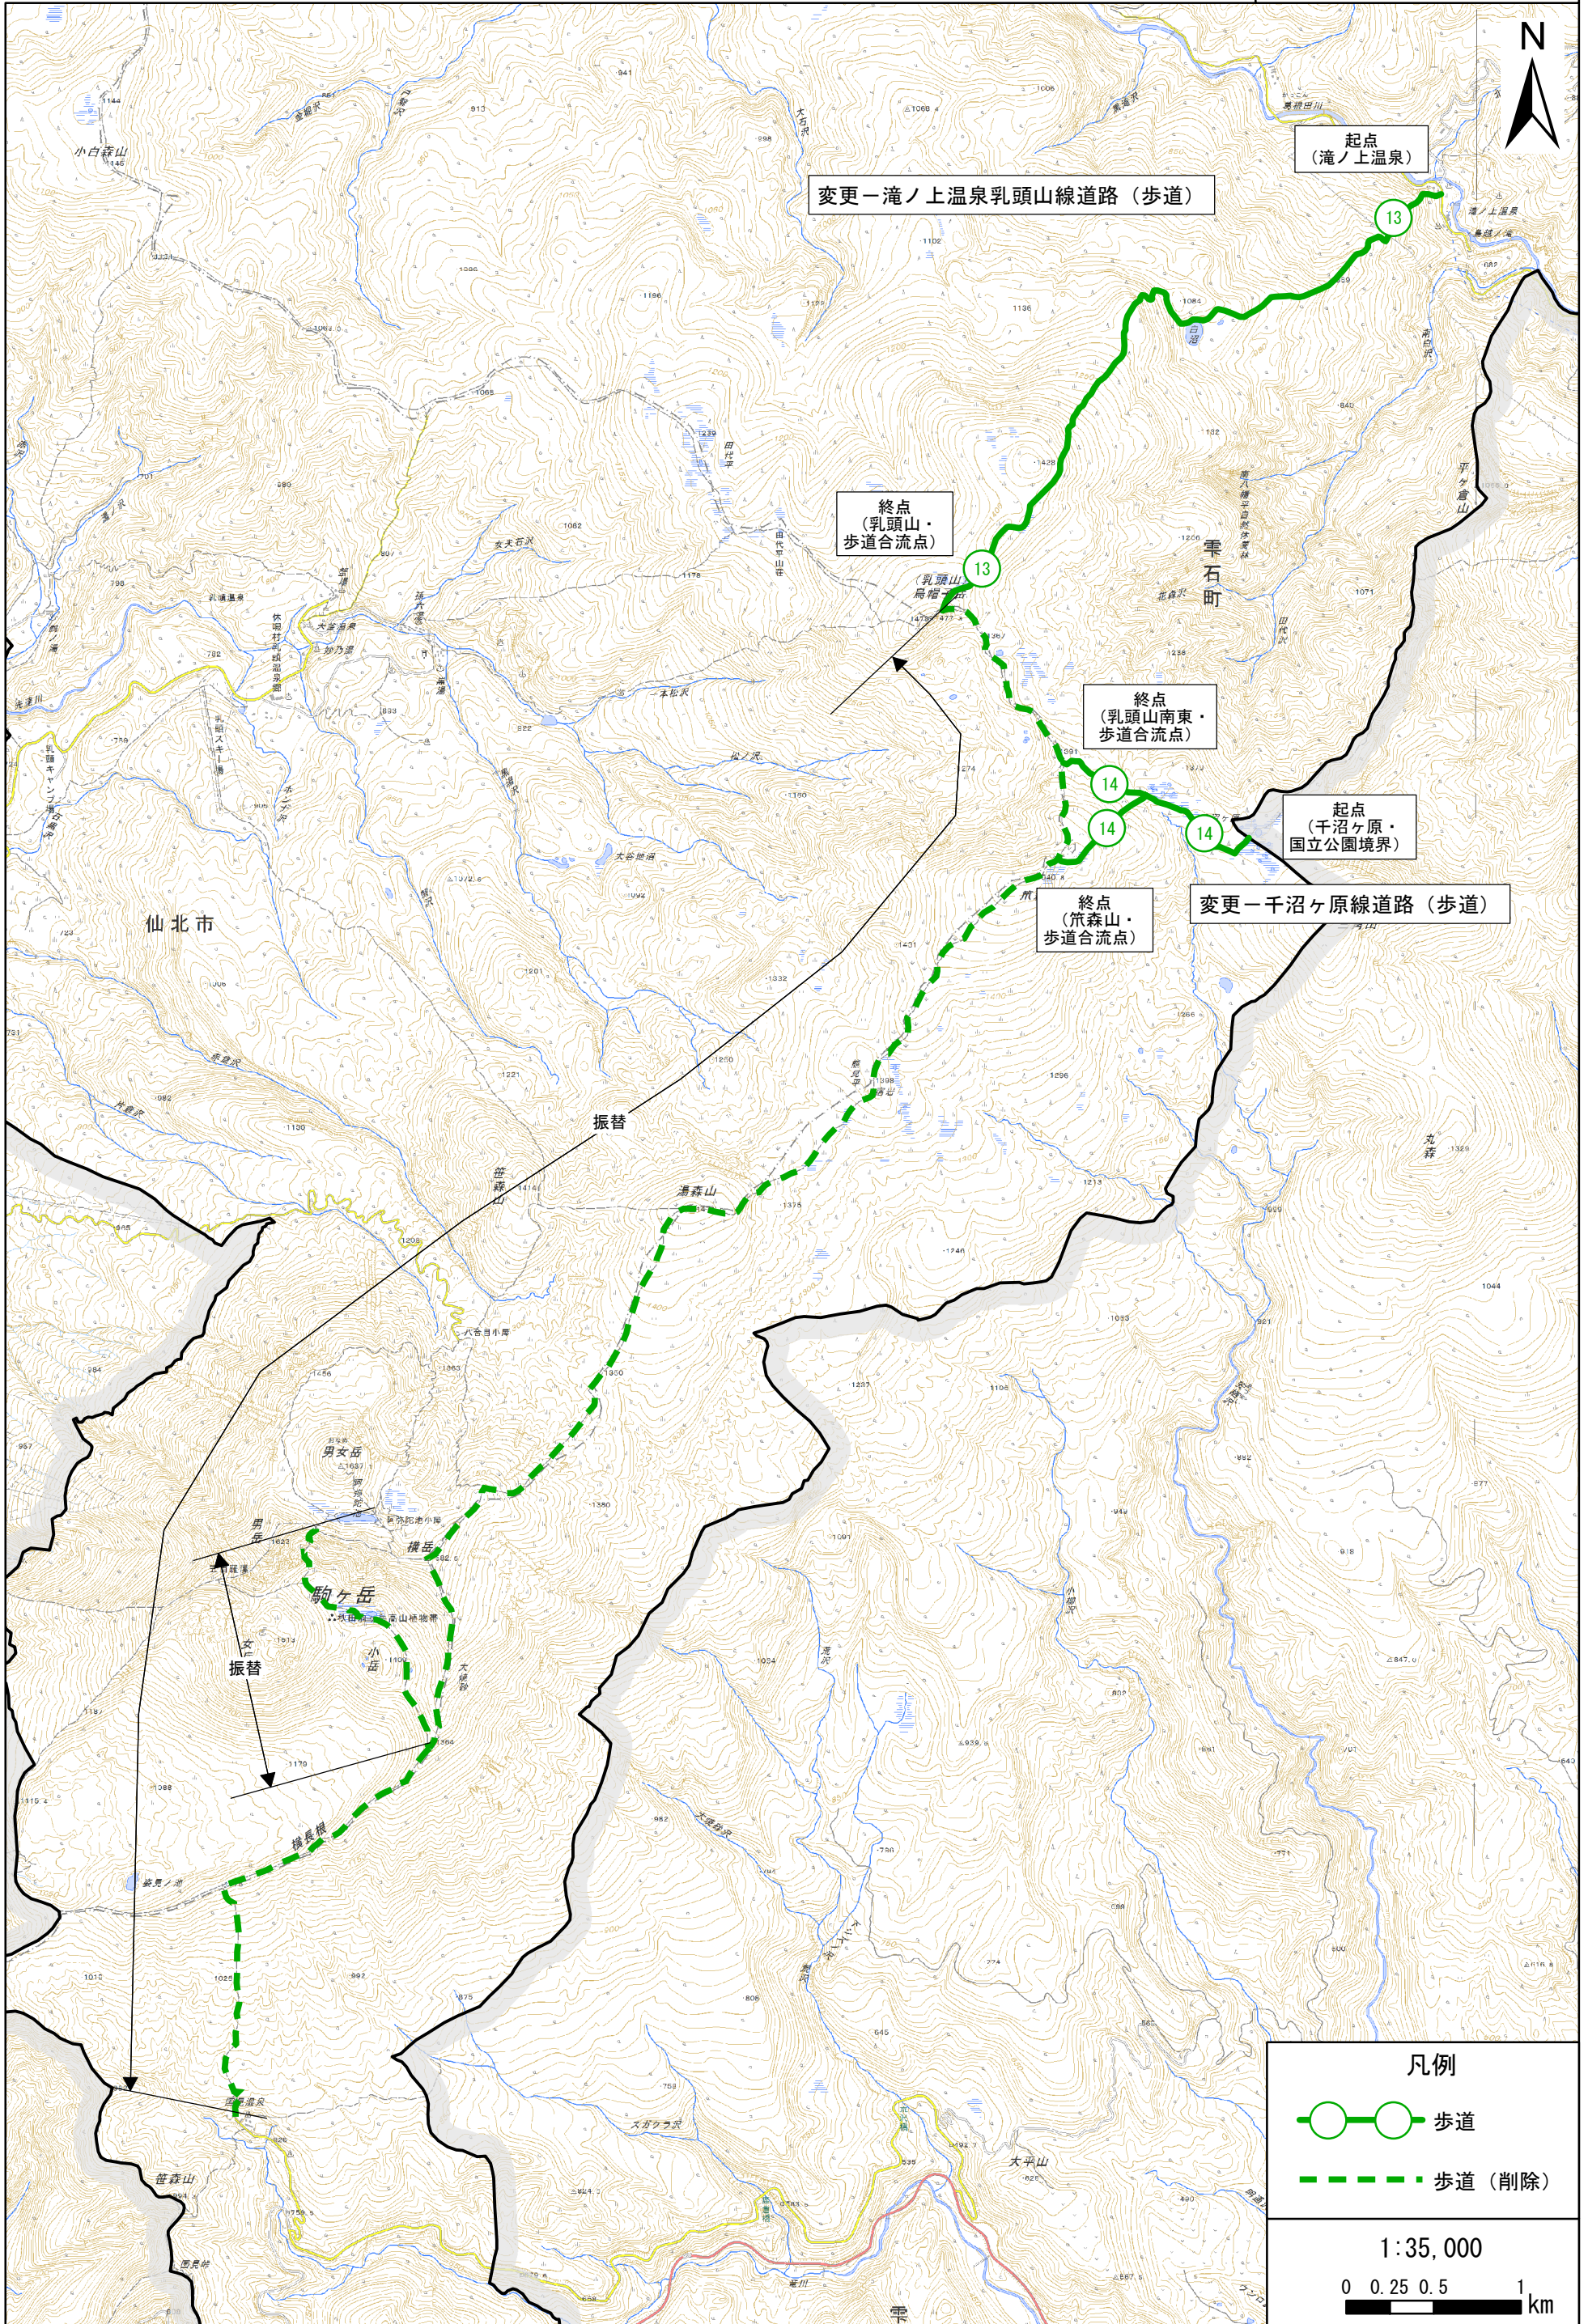

この地図は、国土地理院長の承認を得て、同院発行の電子地形図25000及び電子地形図20万を複製したものである。  
 (承認番号 平27情複、第450号)

この地図は、国土地理院長の承認を得て、同院発行の電子地形図25000及び電子地形図20万を複製したものである。  
(承認番号 平27情複、第450号)