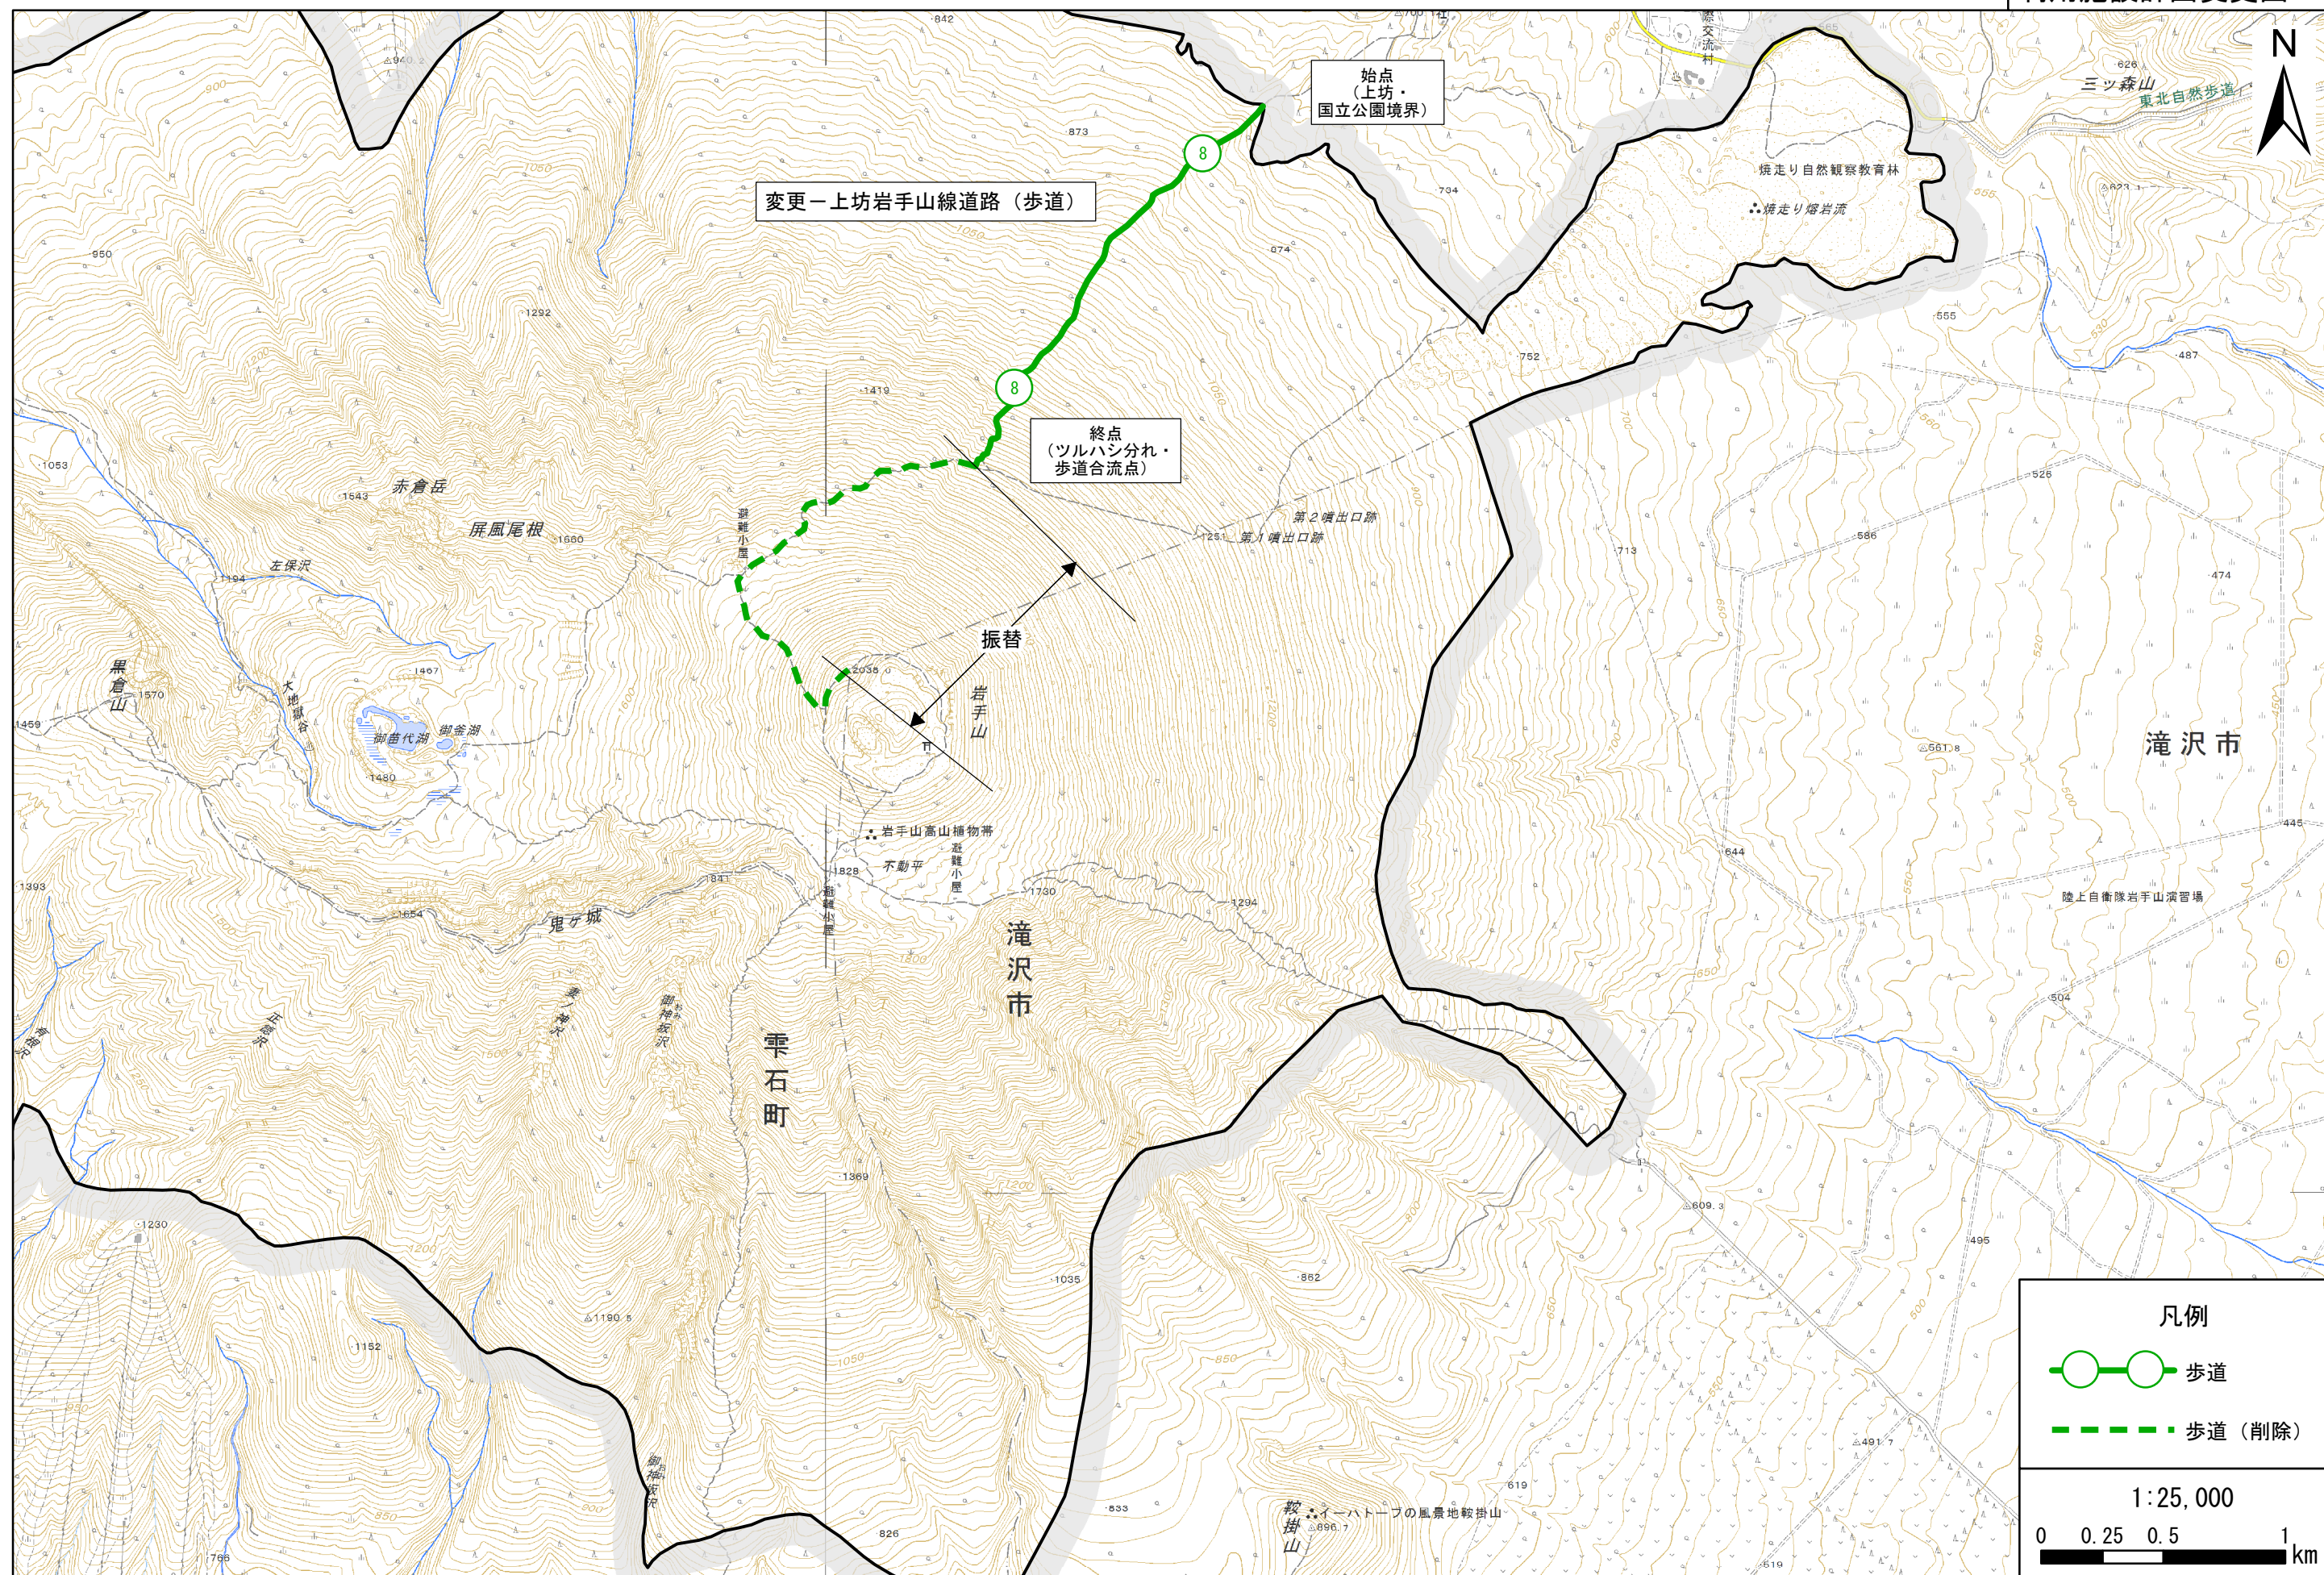

この地図は、国土地理院長の承認を得て、同院発行の電子地形図25000及び電子地形図20万を複製したものである。
(承認番号 平27情複、第450号)

この地図は、国土地理院長の承認を得て、同院発行の電子地形図25000及び電子地形図20万を複製したものである。
(承認番号 平27情複、第450号)