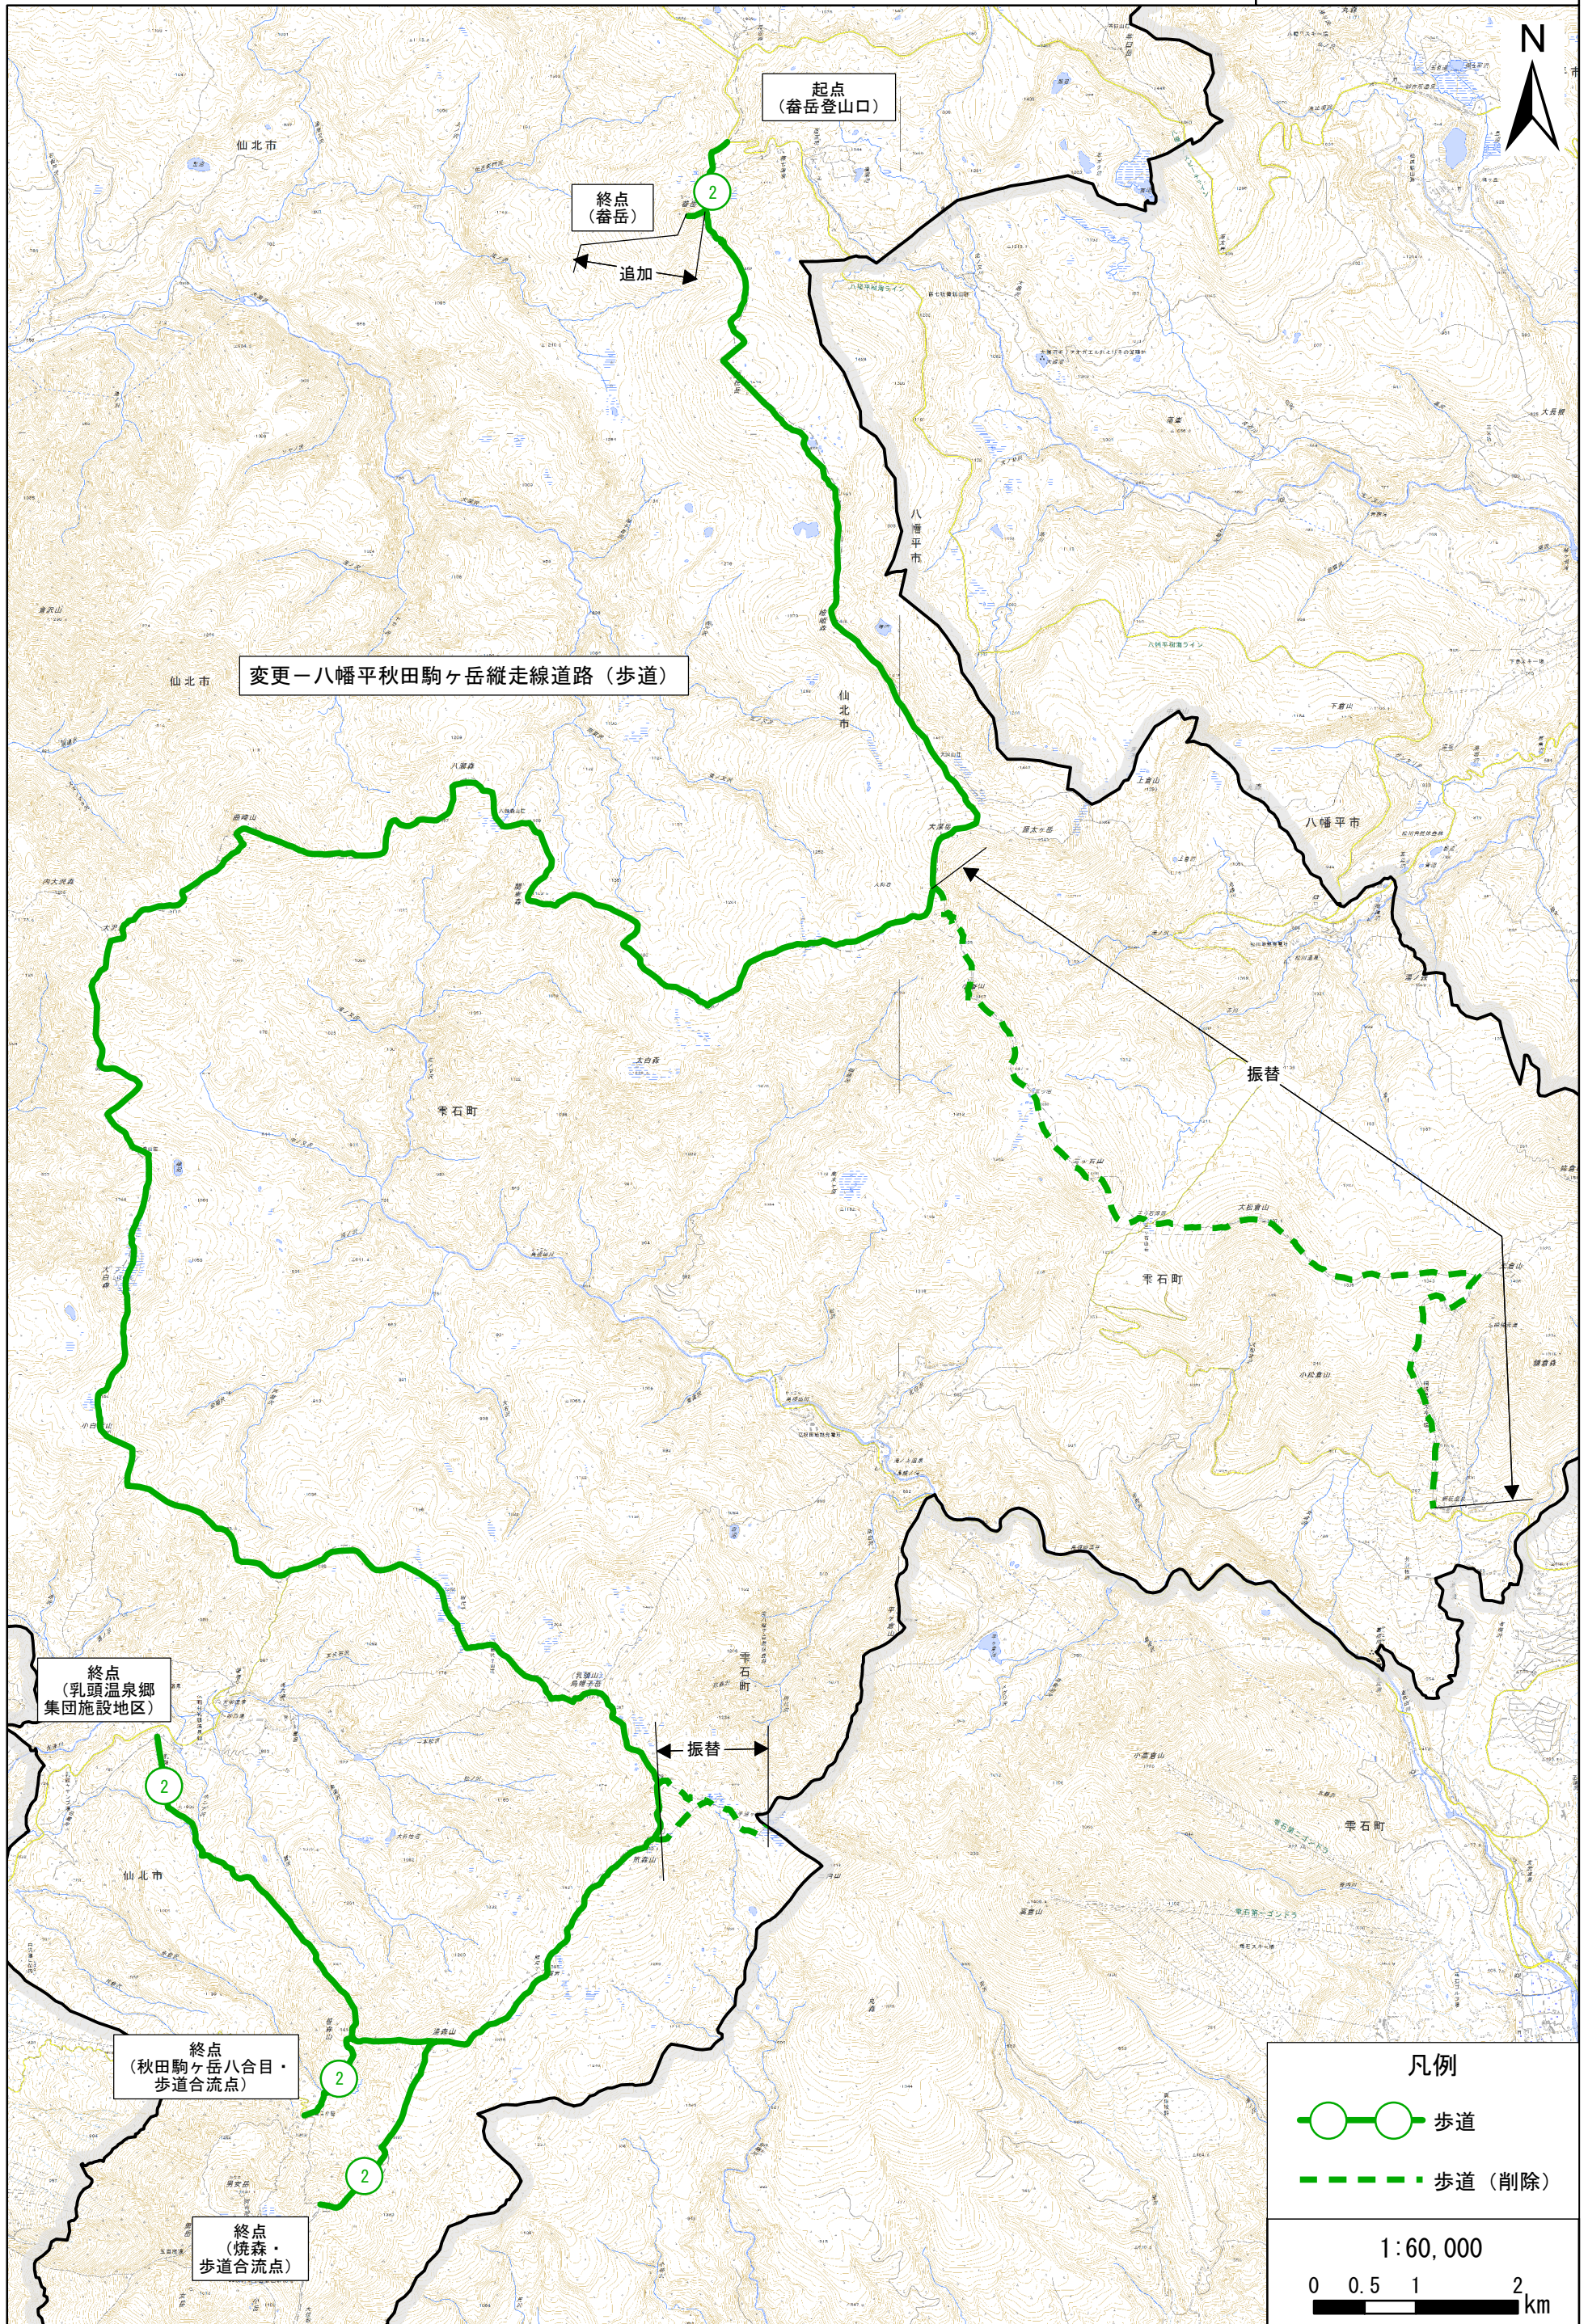

この地図は、国土地理院長の承認を得て、同院発行の電子地形図25000及び電子地形図20万を複製したものである。  
 (承認番号 平27情複、第450号)

この地図は、国土地理院長の承認を得て、同院発行の電子地形図25000及び電子地形図20万を複製したものである。  
 (承認番号 平27情複、第450号)