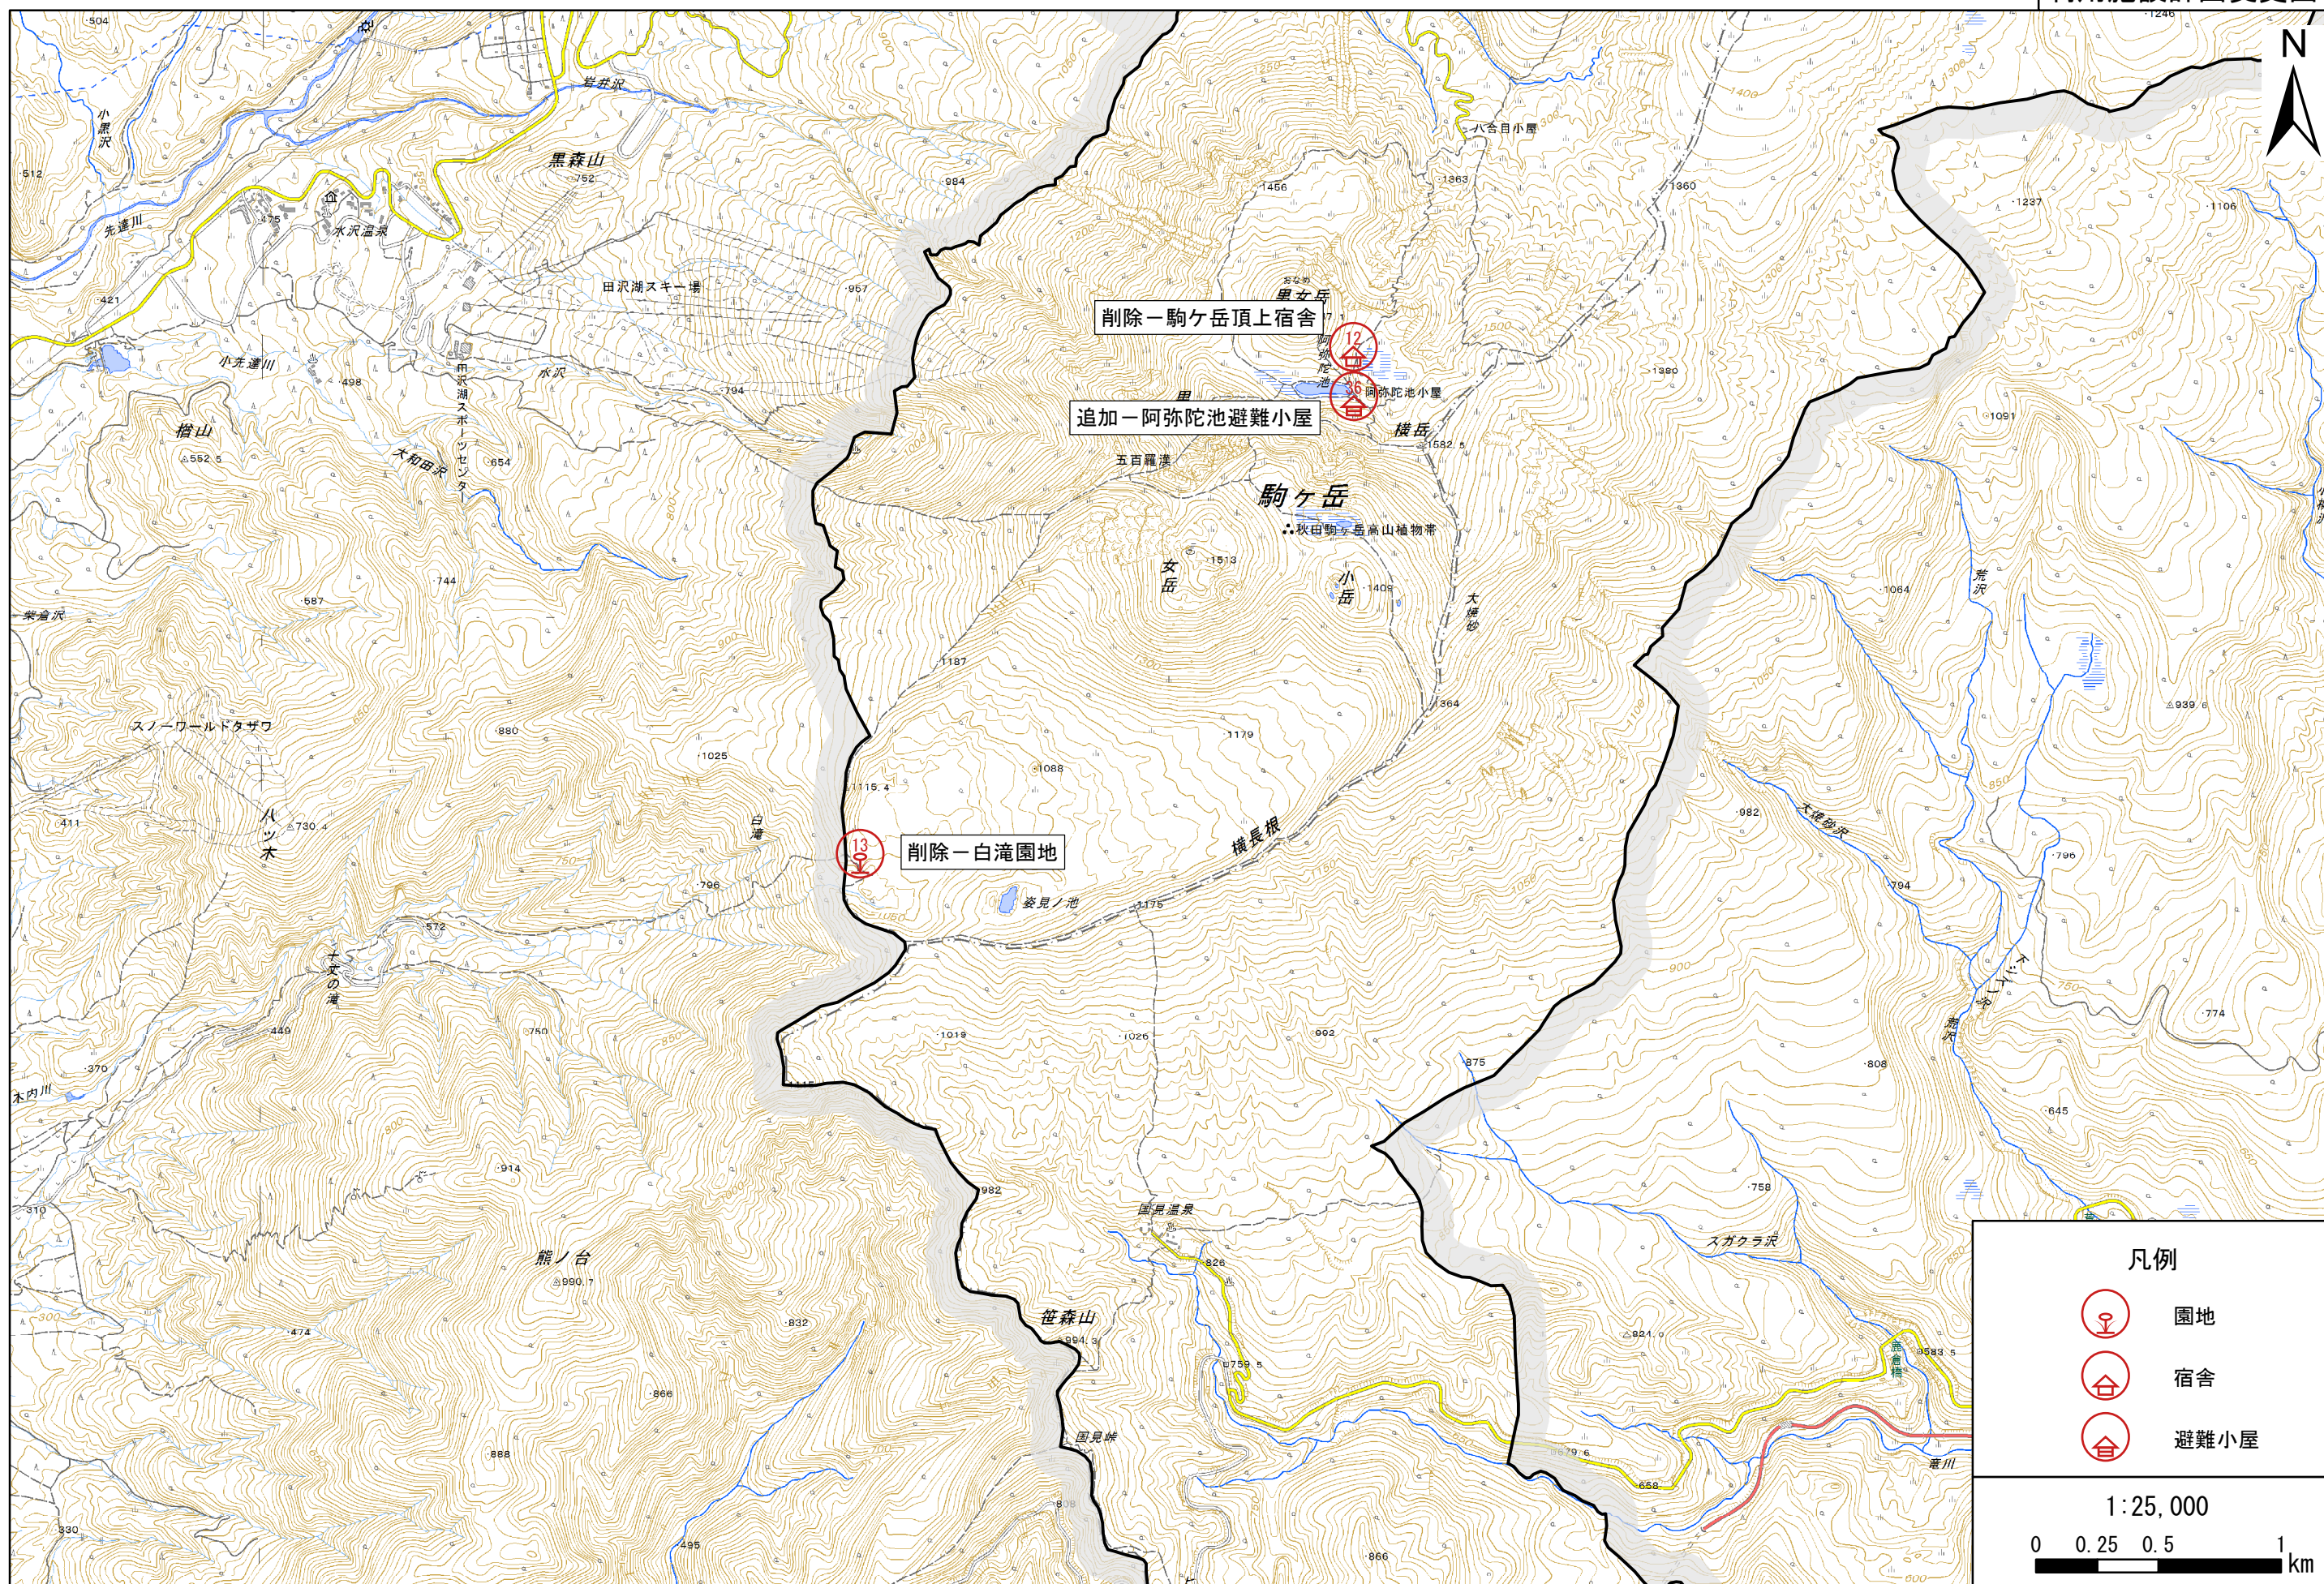

この地図は、国土地理院長の承認を得て、同院発行の電子地形図25000及び電子地形図20万を複製したものである。
(承認番号 平27情複、第450号)

この地図は、国土地理院長の承認を得て、同院発行の電子地形図25000及び電子地形図20万を複製したものである。
(承認番号 平27情複、第450号)

削除-駒ヶ岳頂上宿舎

追加-阿弥陀池避難小屋

削除-白滝園地

凡例

-  園地
-  宿舎
-  避難小屋

1:25,000

0 0.25 0.5 1 km

この地図は、国土地理院長の承認を得て、同院発行の電子地形図25000及び電子地形図20万を複製したものである。
(承認番号 平27情複、第450号)