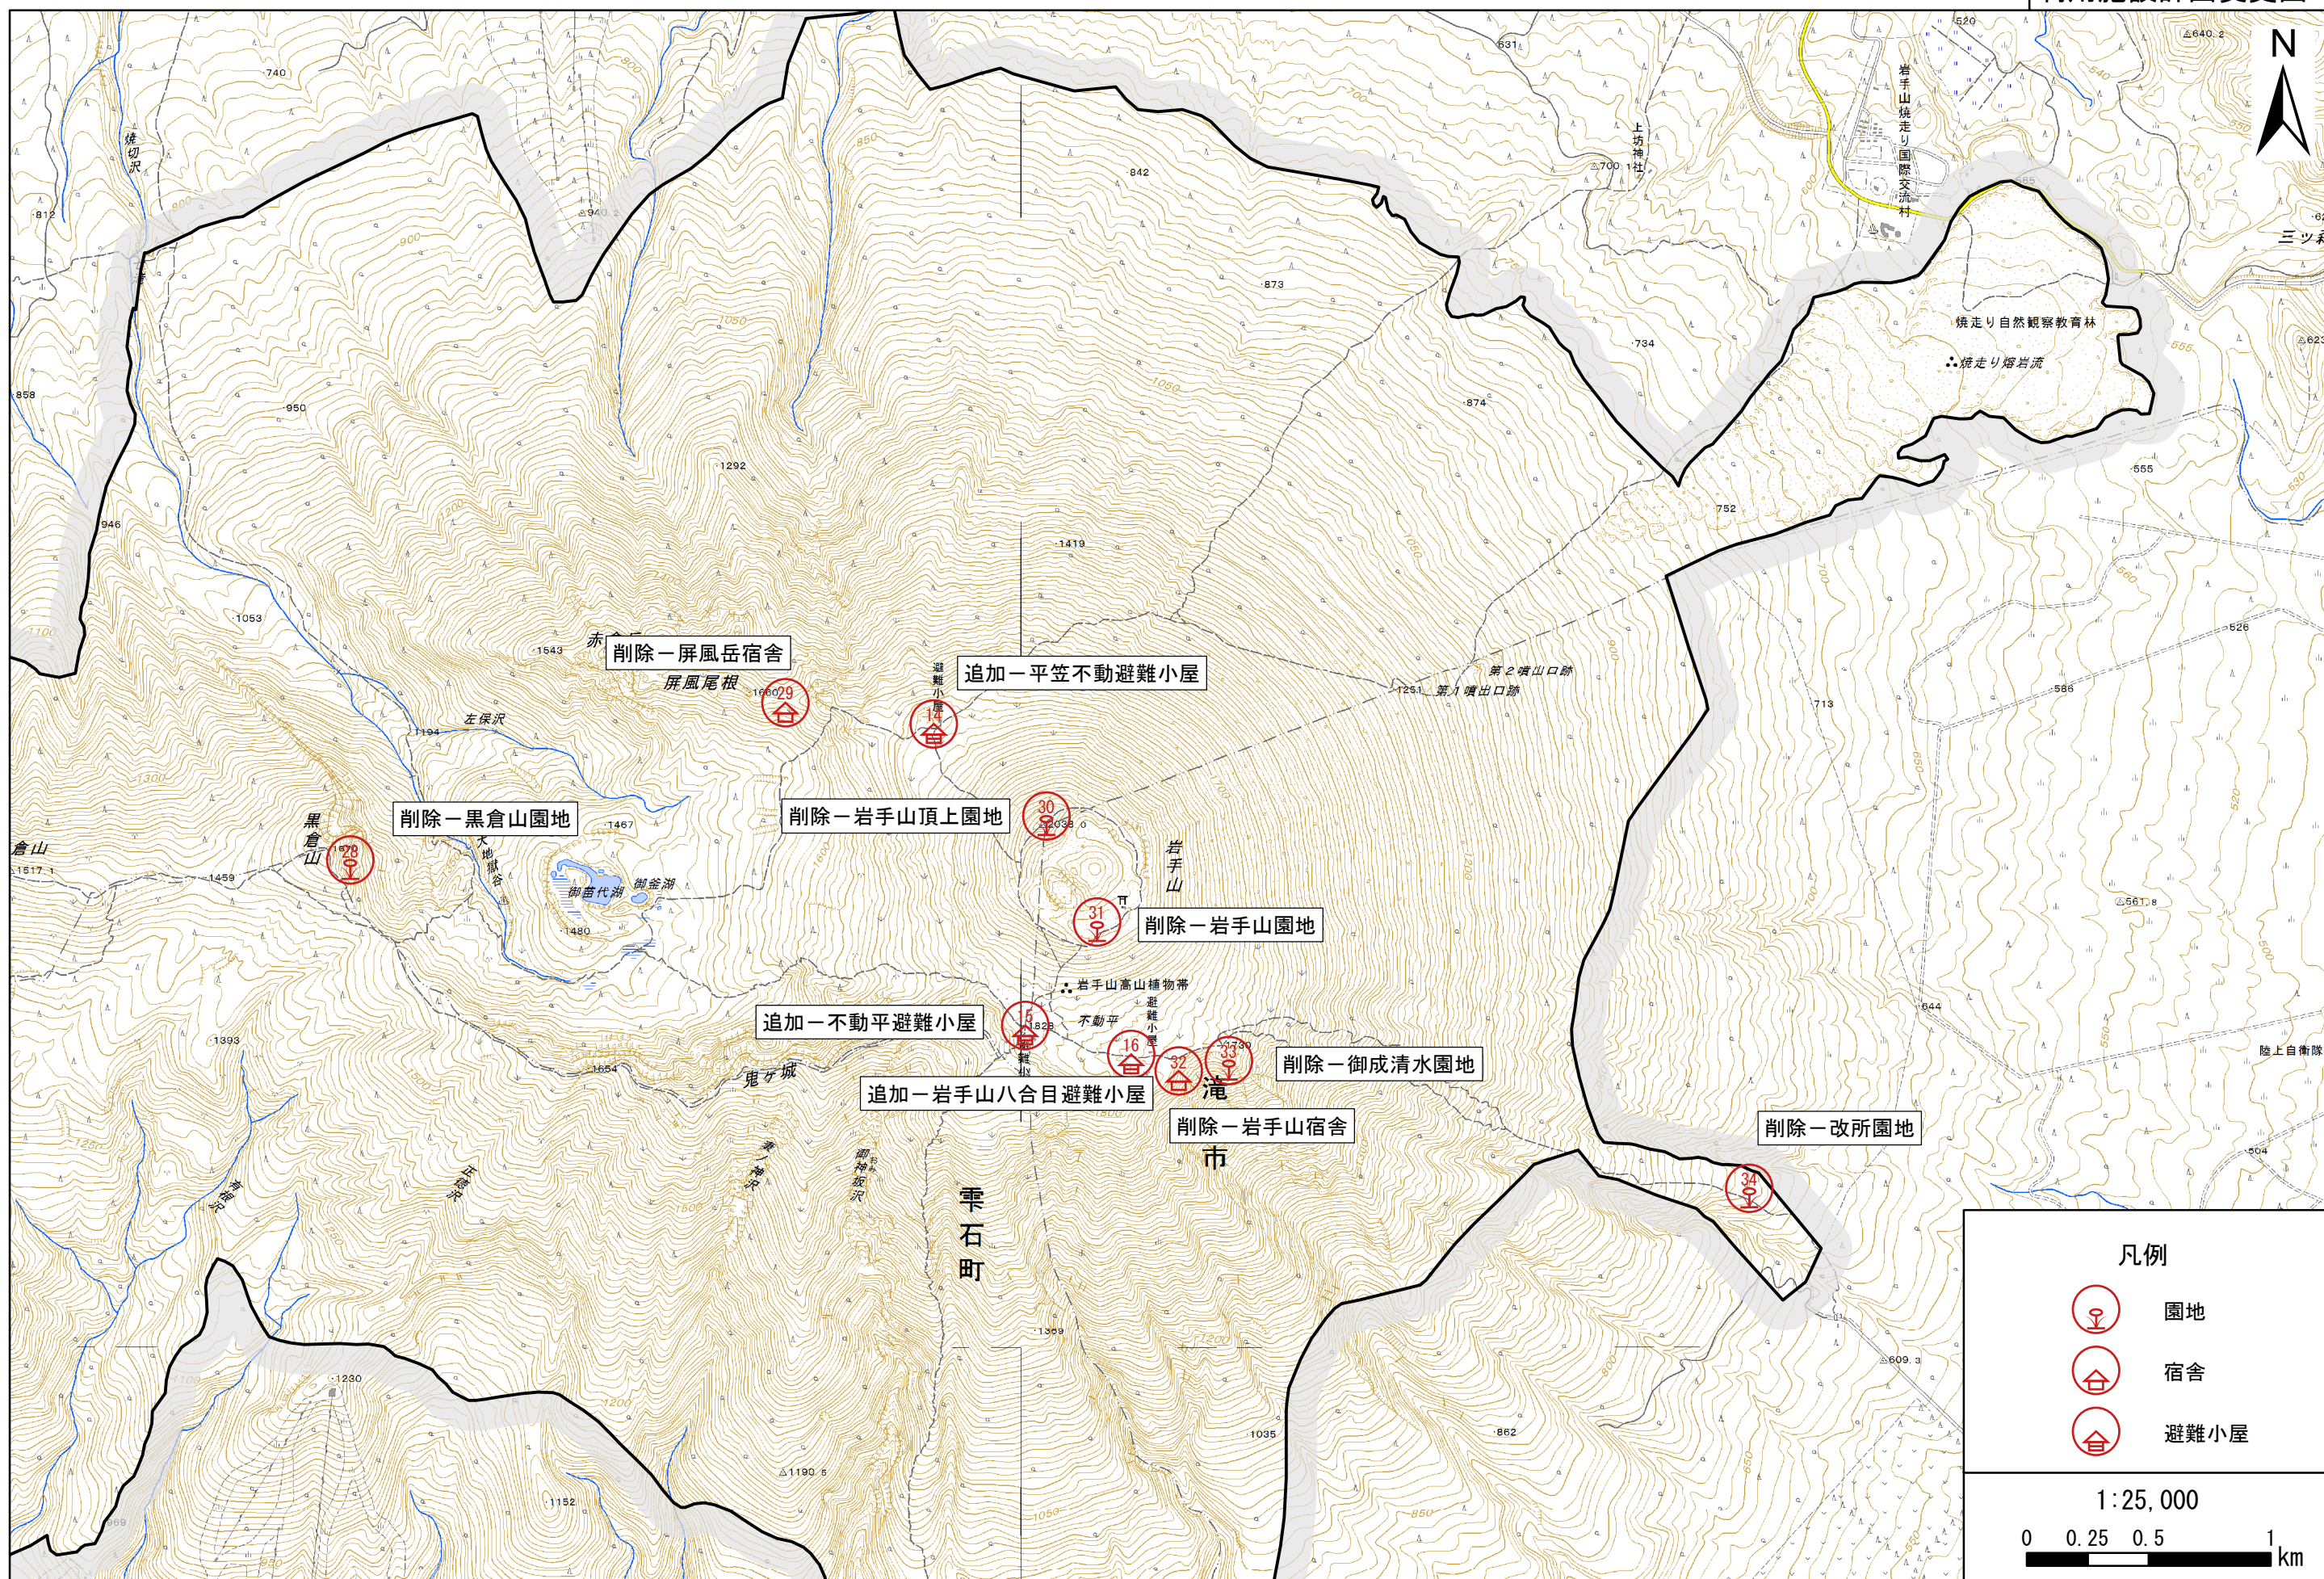

この地図は、国土地理院長の承認を得て、同院発行の電子地形図25000及び電子地形図20万を複製したものである。  
 (承認番号 平27情複、第450号)

この地図は、国土地理院長の承認を得て、同院発行の電子地形図25000及び電子地形図20万を複製したものである。  
 (承認番号 平27情複、第450号)