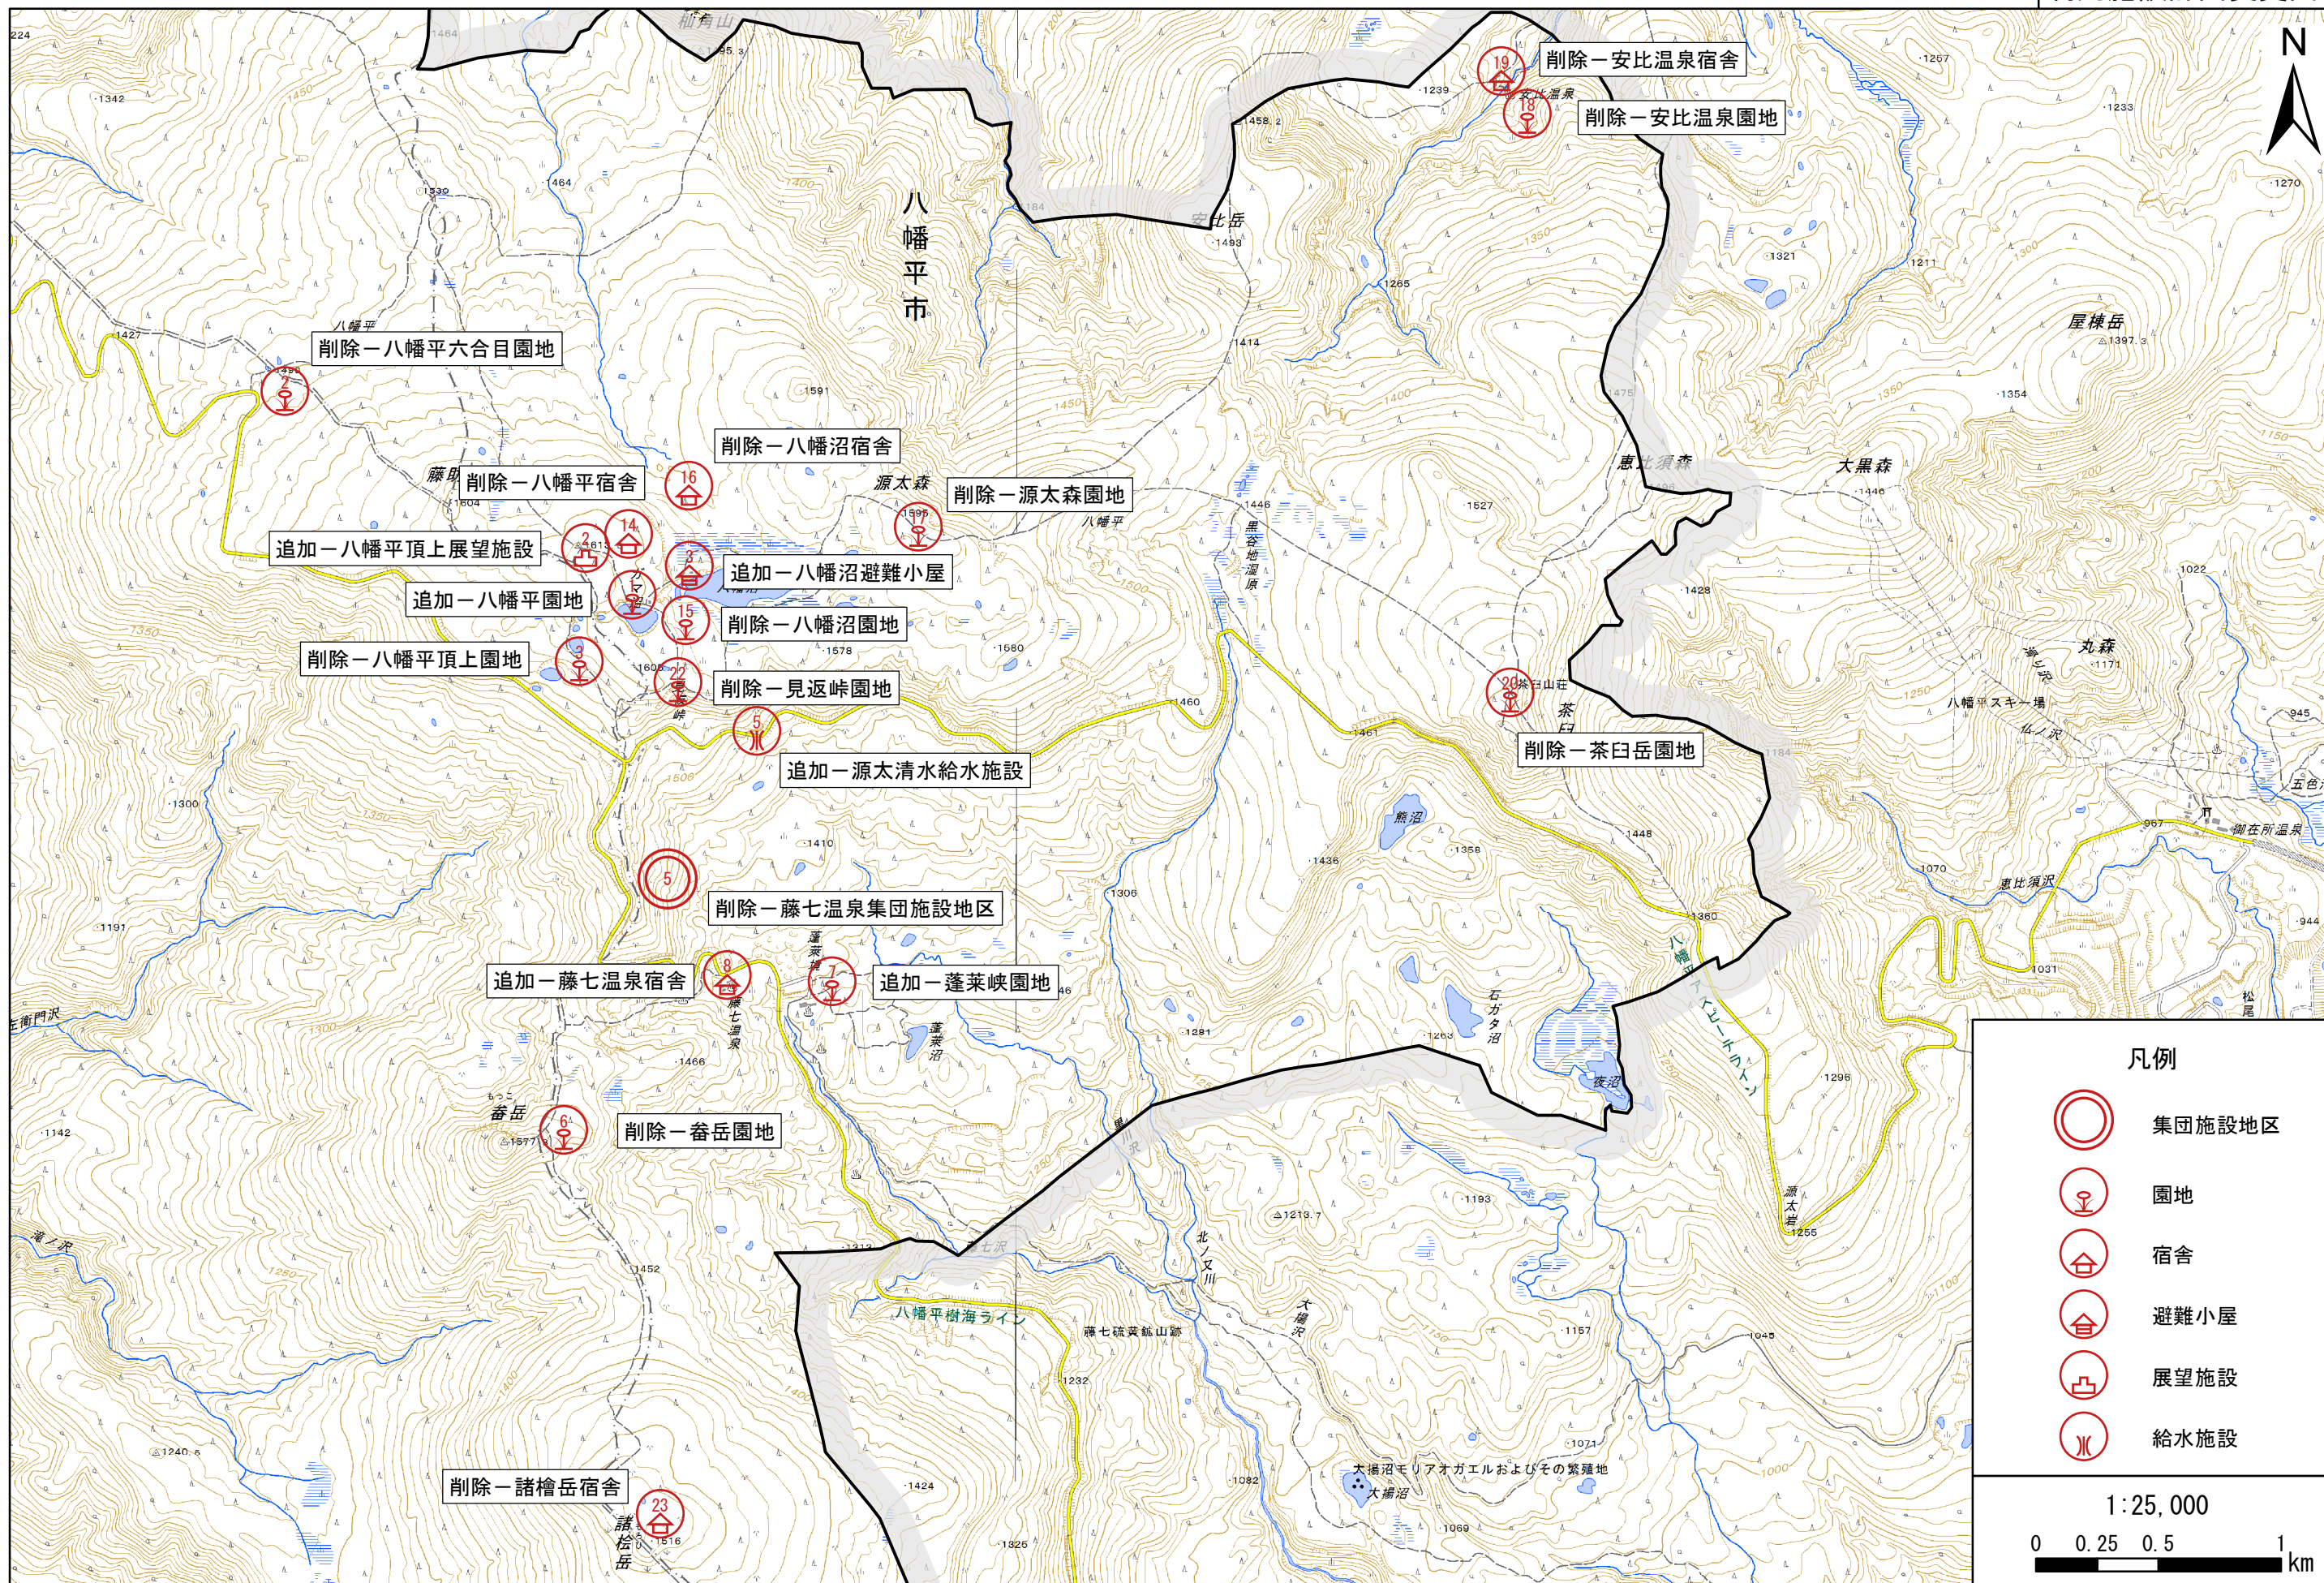

この地図は、国土地理院長の承認を得て、同院発行の電子地形図25000及び電子地形図20万を複製したものである。
 (承認番号 平27情複、第450号)

この地図は、国土地理院長の承認を得て、同院発行の電子地形図25000及び電子地形図20万を複製したものである。
(承認番号 平27情複、第450号)