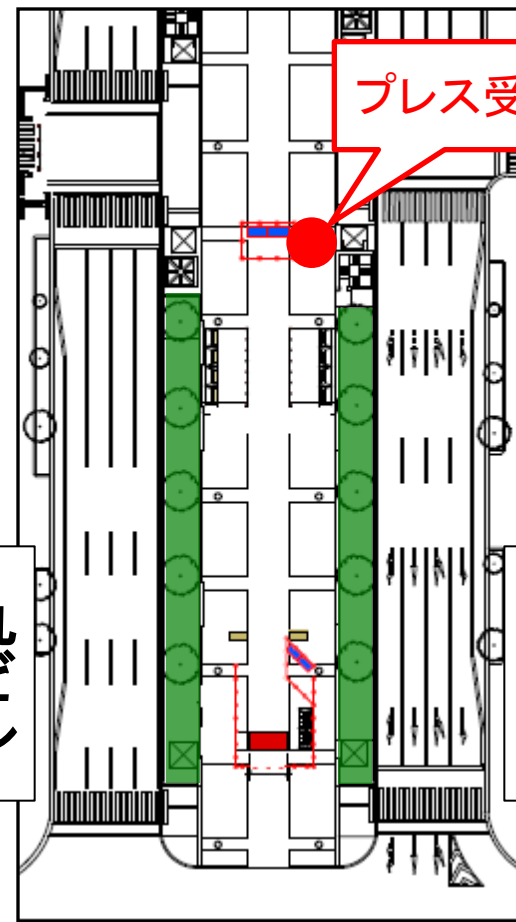

(別添)会場案内図

実施会場

■ 丸の内行幸通り(東京都道404号皇居前東京停車場線)
東京都千代田区丸の内1丁目付近

皇居方面

プレス受付

丸の内ビル

新丸の内ビル

東京駅方面