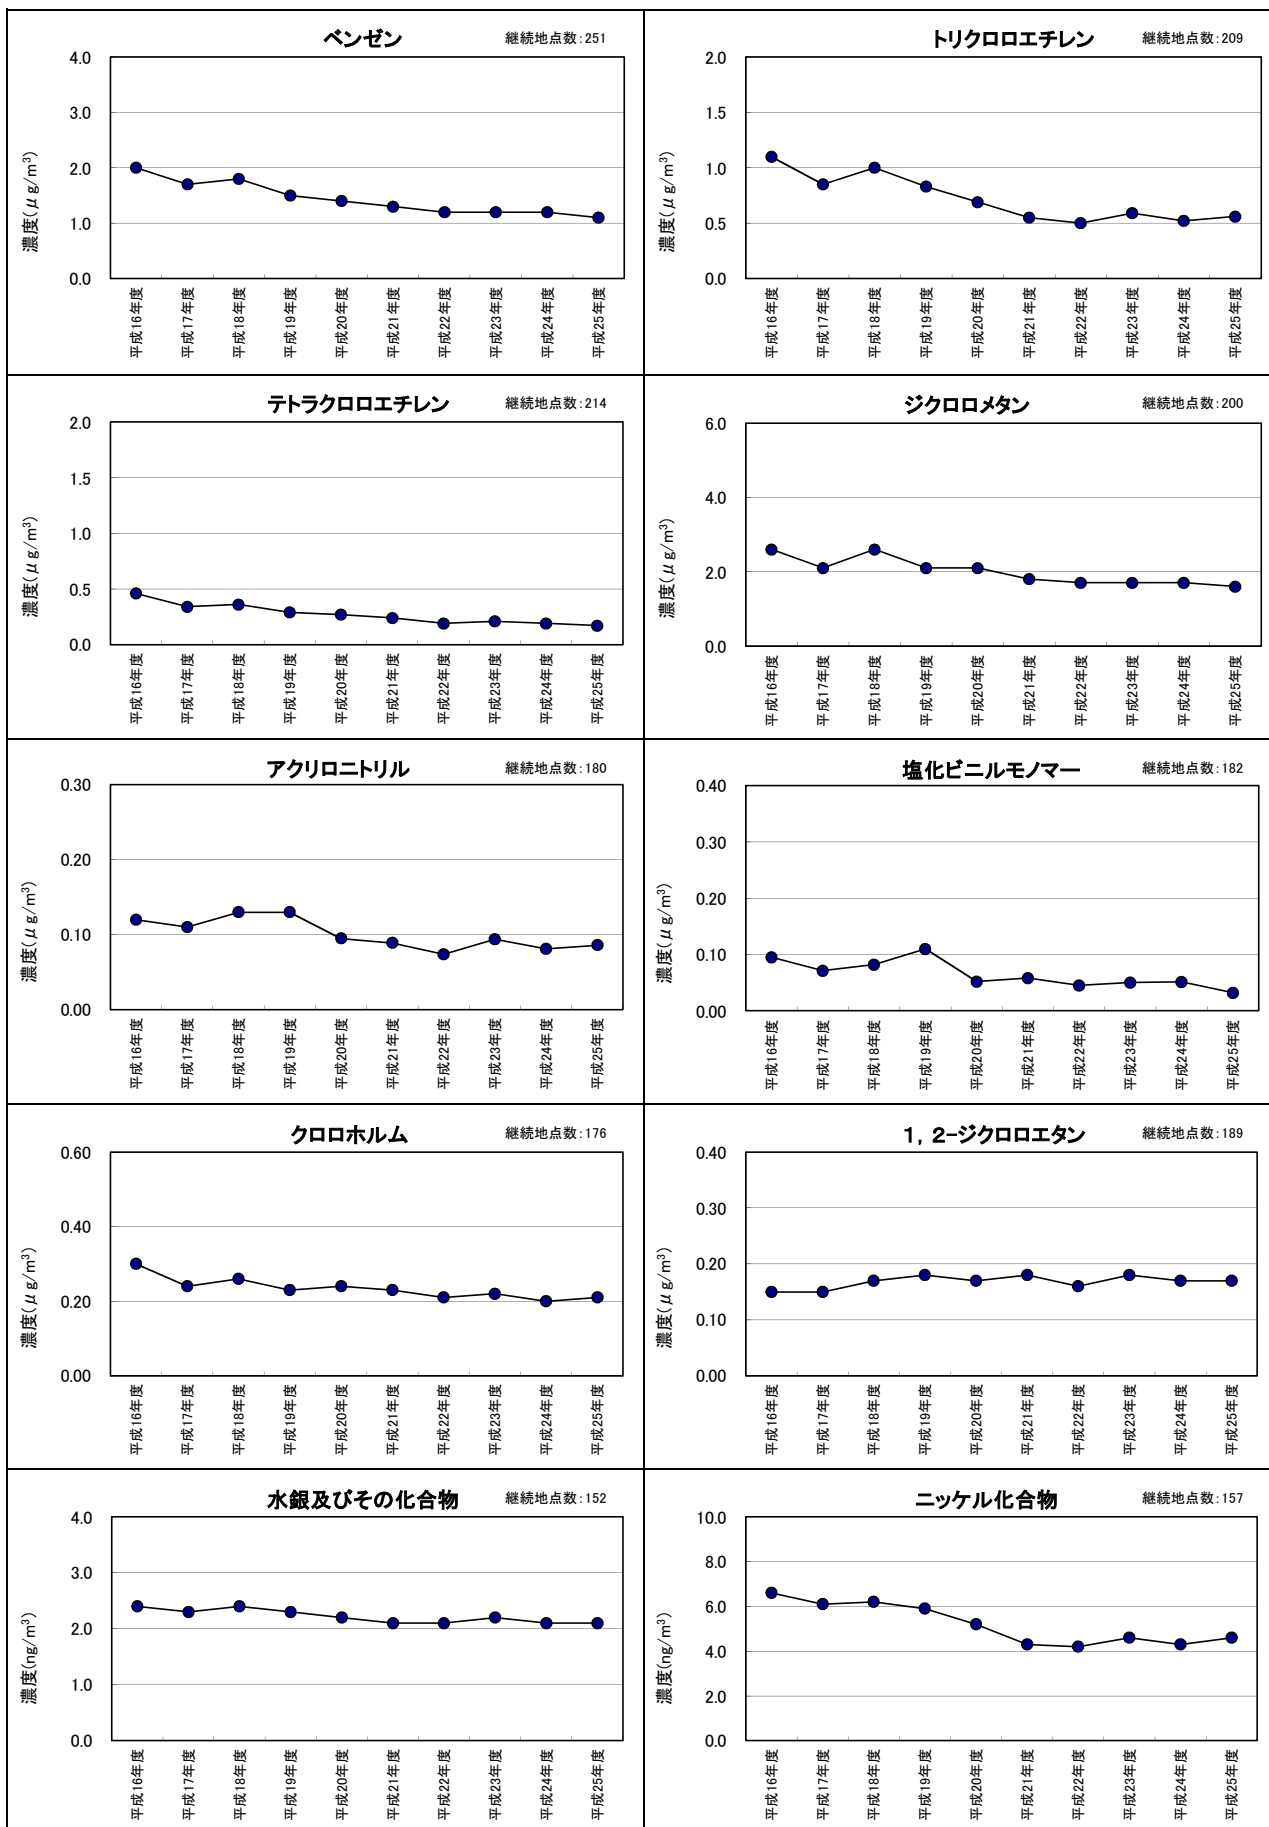

継続測定地点における年平均値の推移

継続測定地点における年平均値の推移