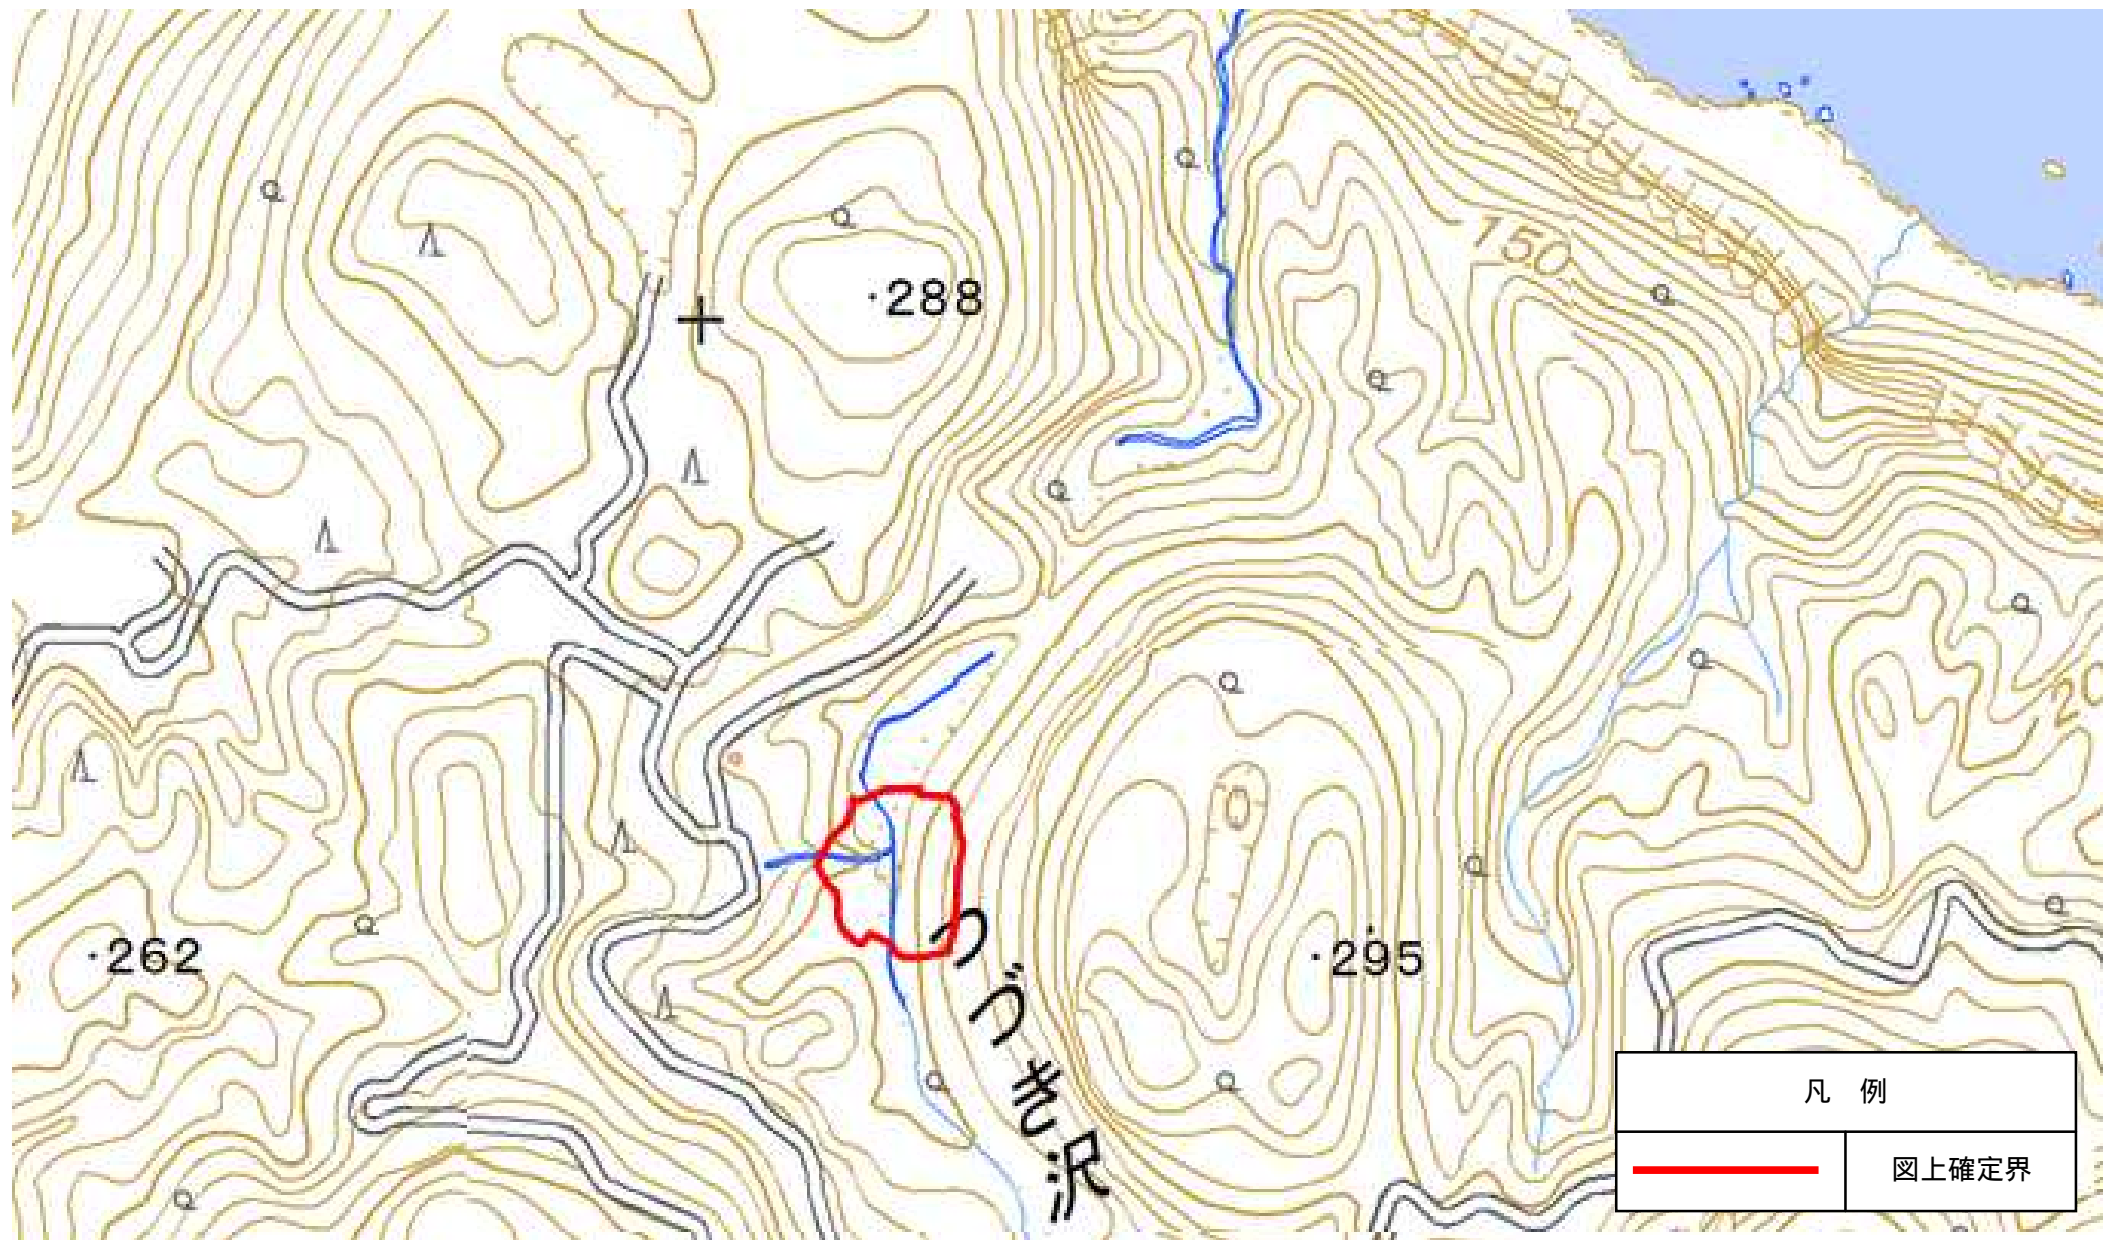

富士箱根伊豆国立公園基準の特例区域図
(神津島穴の山地区)

縮尺 1 / 5,000