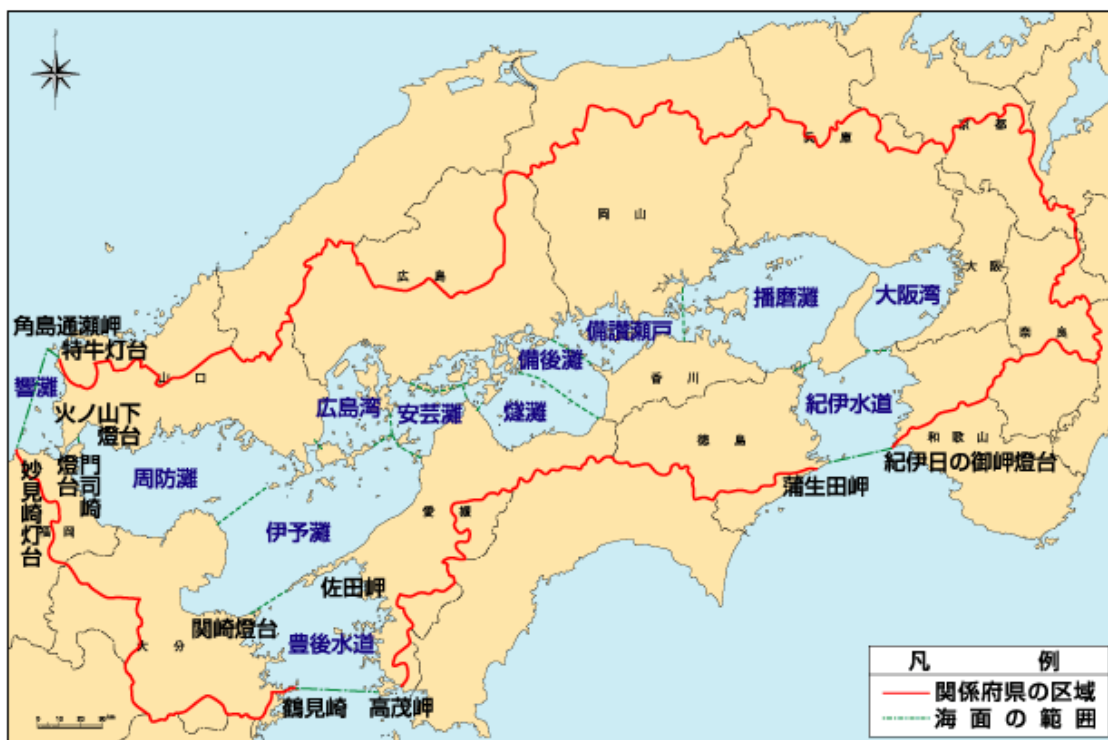

瀬戸内海の範囲

＜対象府県＞  
 大阪府、兵庫県、和歌山県、岡山県、広島県、山口県、徳島県、香川県、  
 愛媛県、福岡県、大分県