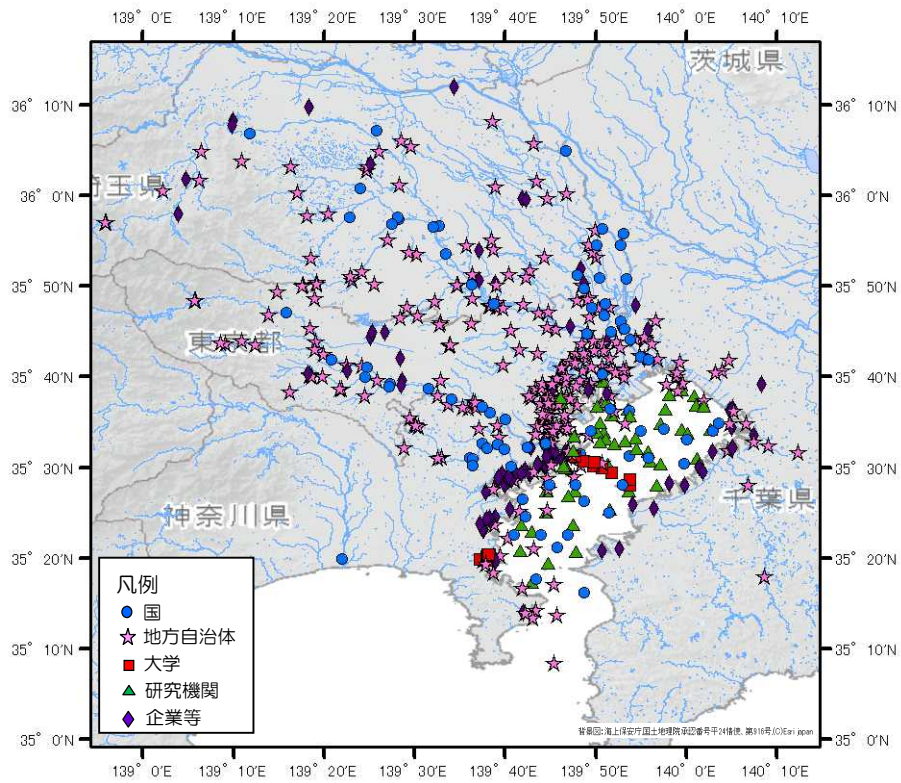

別紙2 平成26年度東京湾環境一斉調査の調査地点

図1 平成26年度東京湾環境一斉調査 環境調査地点図 (全体)

図2 平成26年度東京湾環境一斉調査 環境調査地点図 (拡大)