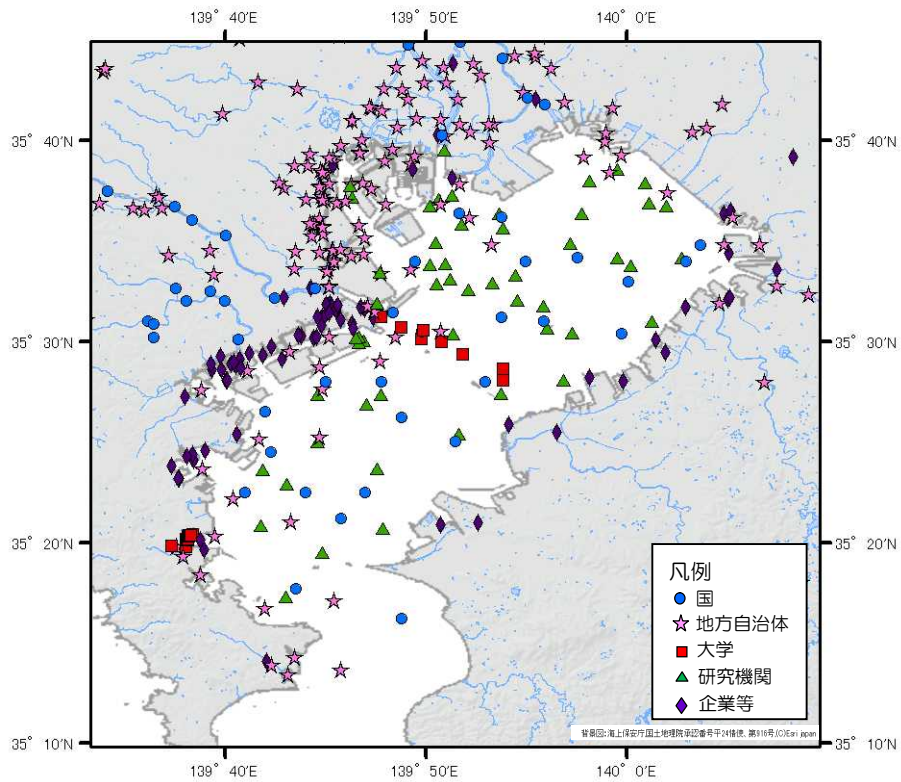

別紙2 平成26年度東京湾環境一斉調査の調査地点

図1 平成26年度東京湾環境一斉調査 環境調査地点図 (全体)

図2 平成26年度東京湾環境一斉調査 環境調査地点図 (拡大)