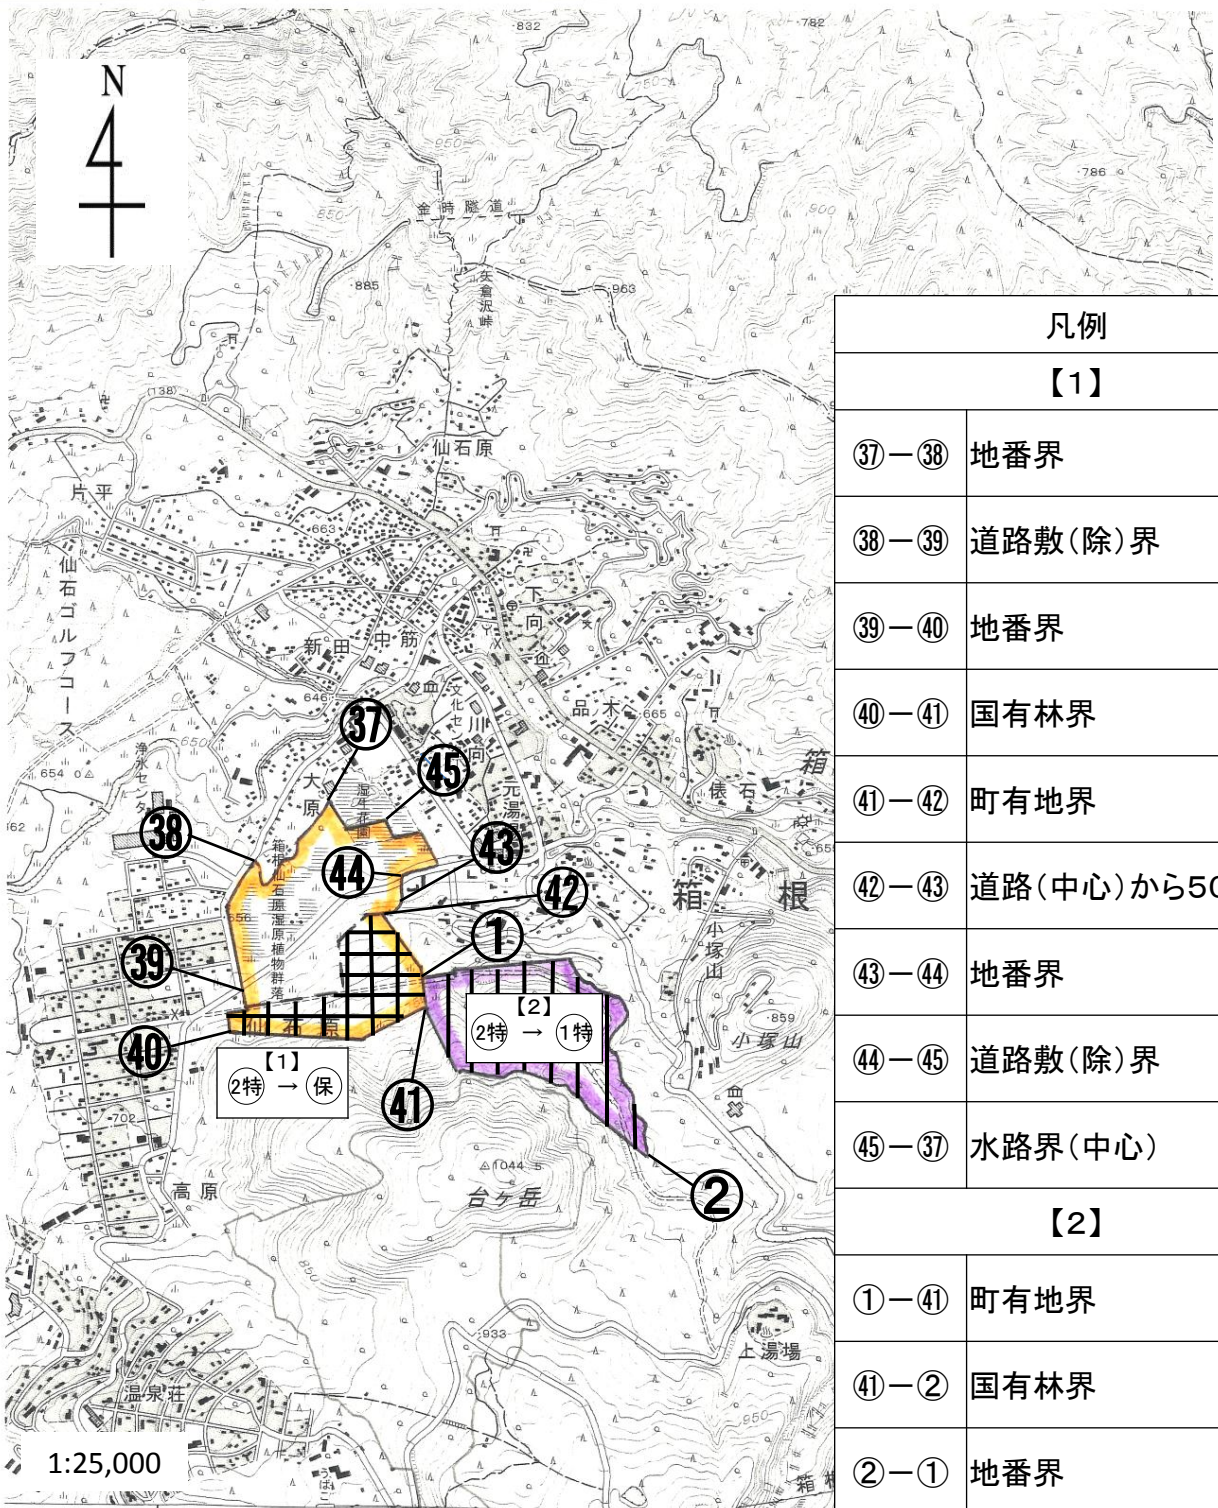

# 富士箱根伊豆国立公園(箱根地域) 保護規制計画変更図

凡例	
【1】	
③7-③8	地番界
③8-③9	道路敷(除)界
③9-④0	地番界
④0-④1	国有林界
④1-④2	町有地界
④2-④3	道路(中心)から50m界
④3-④4	地番界
④4-④5	道路敷(除)界
④5-③7	水路界(中心)
【2】	
①-④1	町有地界
④1-②	国有林界
②-①	地番界