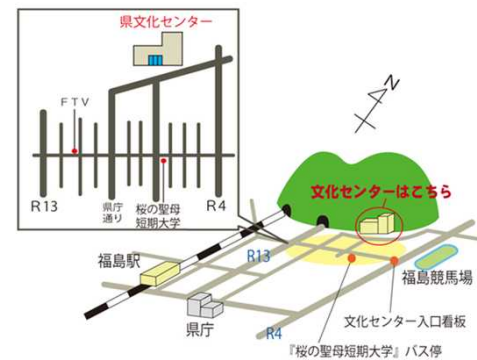

開催日時: 6月1日(日) 17:00より
住所: 福島県いわき市平字堂根町1-4

⑤ 「柏崎文化会館アルフォーレ」

開催日時: 6月2日(月) 18:00より
住所: 新潟県柏崎市日石町4-32
柏崎駅より徒歩7分

⑥ 「福島県文化センター」

開催日時: 6月3日(火) 19:00より
住所: 福島県福島市春日町5-54

⑦ 「白河市産業プラザ人材育成センター」

開催日時: 6月7日(土) 10:00より
住所: 福島県白河市中田140番地

⑧ 「久喜市菖蒲文化会館(アミーゴ)」

開催日時: 6月7日(土) 16:00より
住所: 埼玉県久喜市菖蒲町菖蒲85-1

住民説明会 会場一覧

⑨ 「砂防会館」

開催日時:6月8日(日) 10:00より
 住 所:東京都千代田区平河町2-7-5
 最寄駅 地下鉄「永田町」駅(有楽町線・半蔵門線・南北線)
 「4番」出口 徒歩1分

⑩ 「つくば市民ホールつくばね」

開催日時:6月8日(日) 17:00より
 住 所:茨城県つくば市北条5060