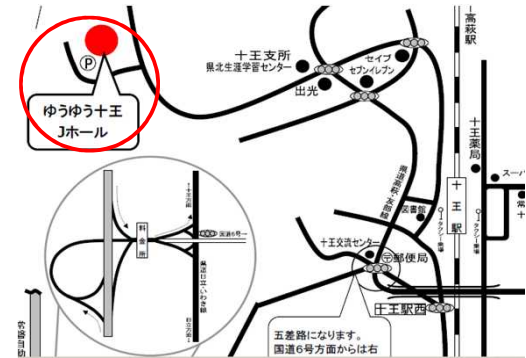

② 「ゆうゆう十王Jホール」

開催日時: 5月31日(土) 15:00より
住所: 茨城県日立市十王町友部2088-1