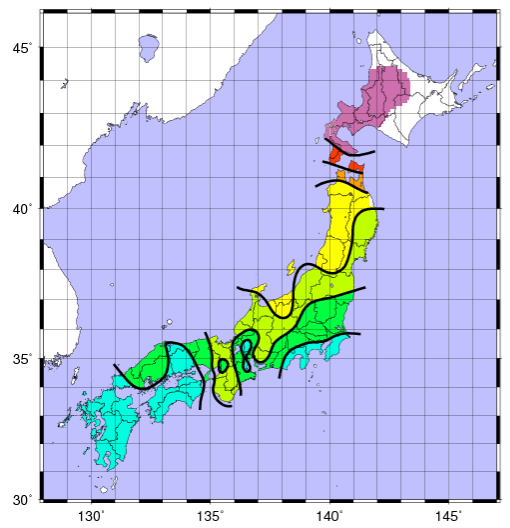

平成 26 年スギ花粉飛散開始時期予測 (第 2 報)

〈飛散開始日 平成 26 年予測〉

(参考) 飛散開始日：平成 25 年実測

平成 16 年から 25 年までの 10 年平均