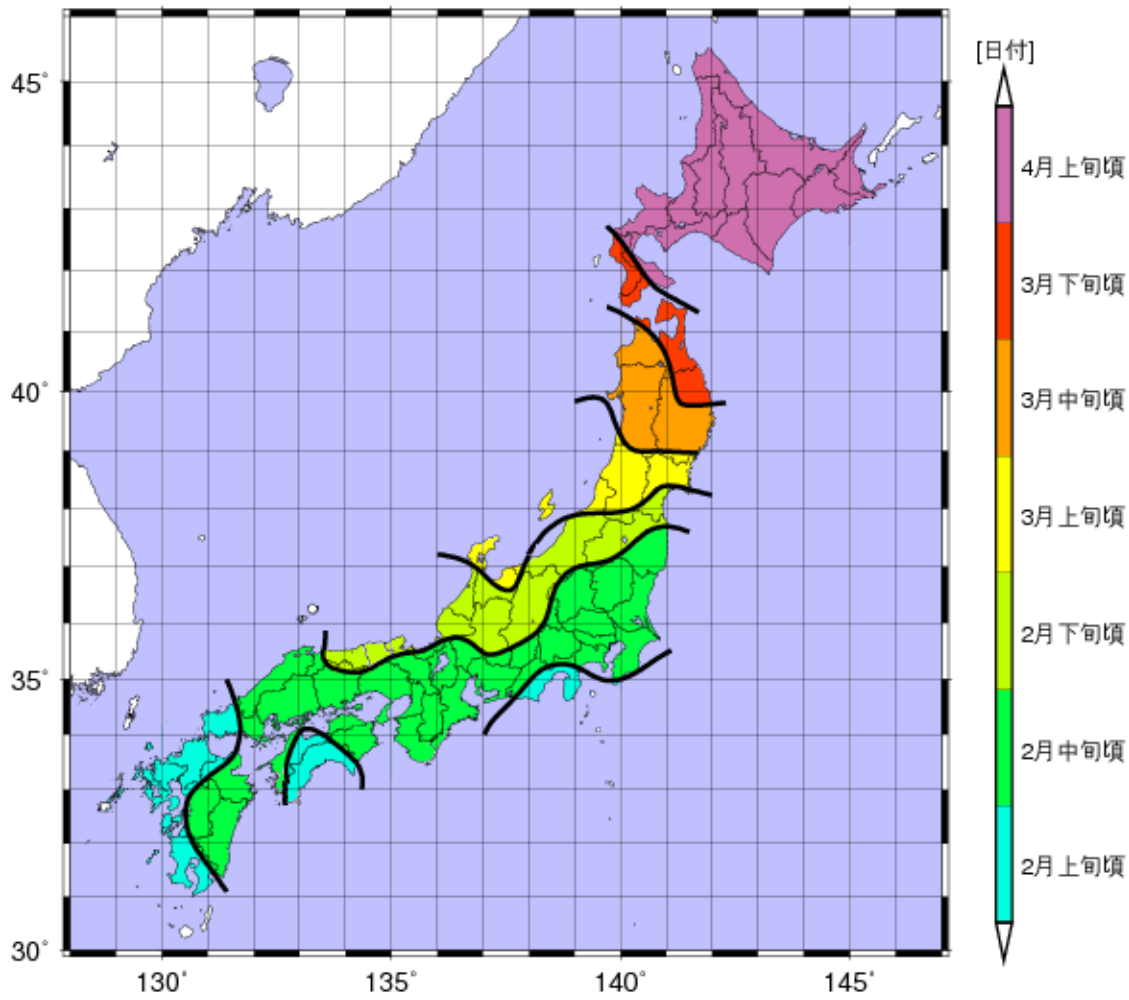

平成 26 年スギ花粉飛散開始時期予測 (第 2 報)

〈飛散開始日 平成 26 年予測〉

(参考) 飛散開始日：平成 25 年実測

平成 16 年から 25 年までの 10 年平均