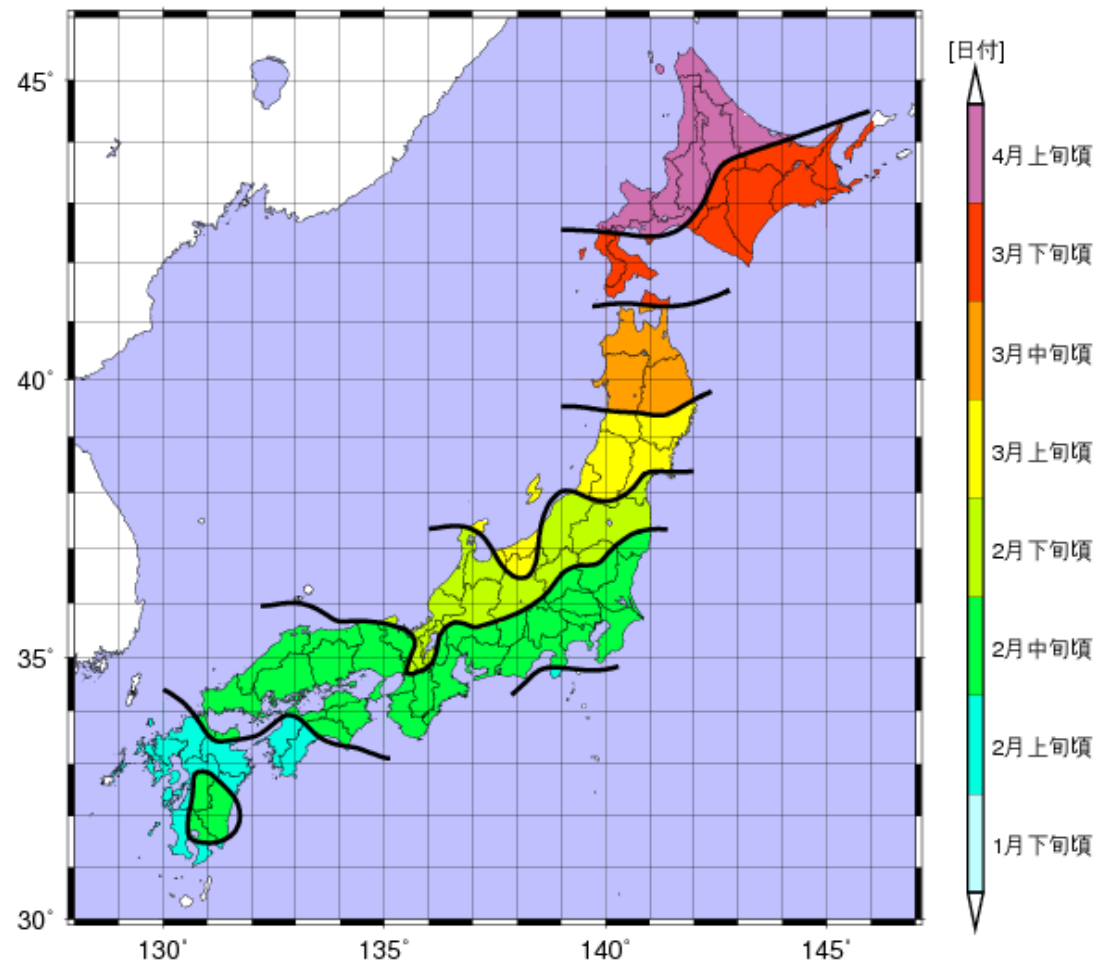

# 平成 26 年スギ花粉飛散開始時期予測 (第 1 報)

〈飛散開始日 平成 26 年予測〉

(参考) 飛散開始日：平成 25 年実測

平成 16 年から 25 年までの 10 年平均