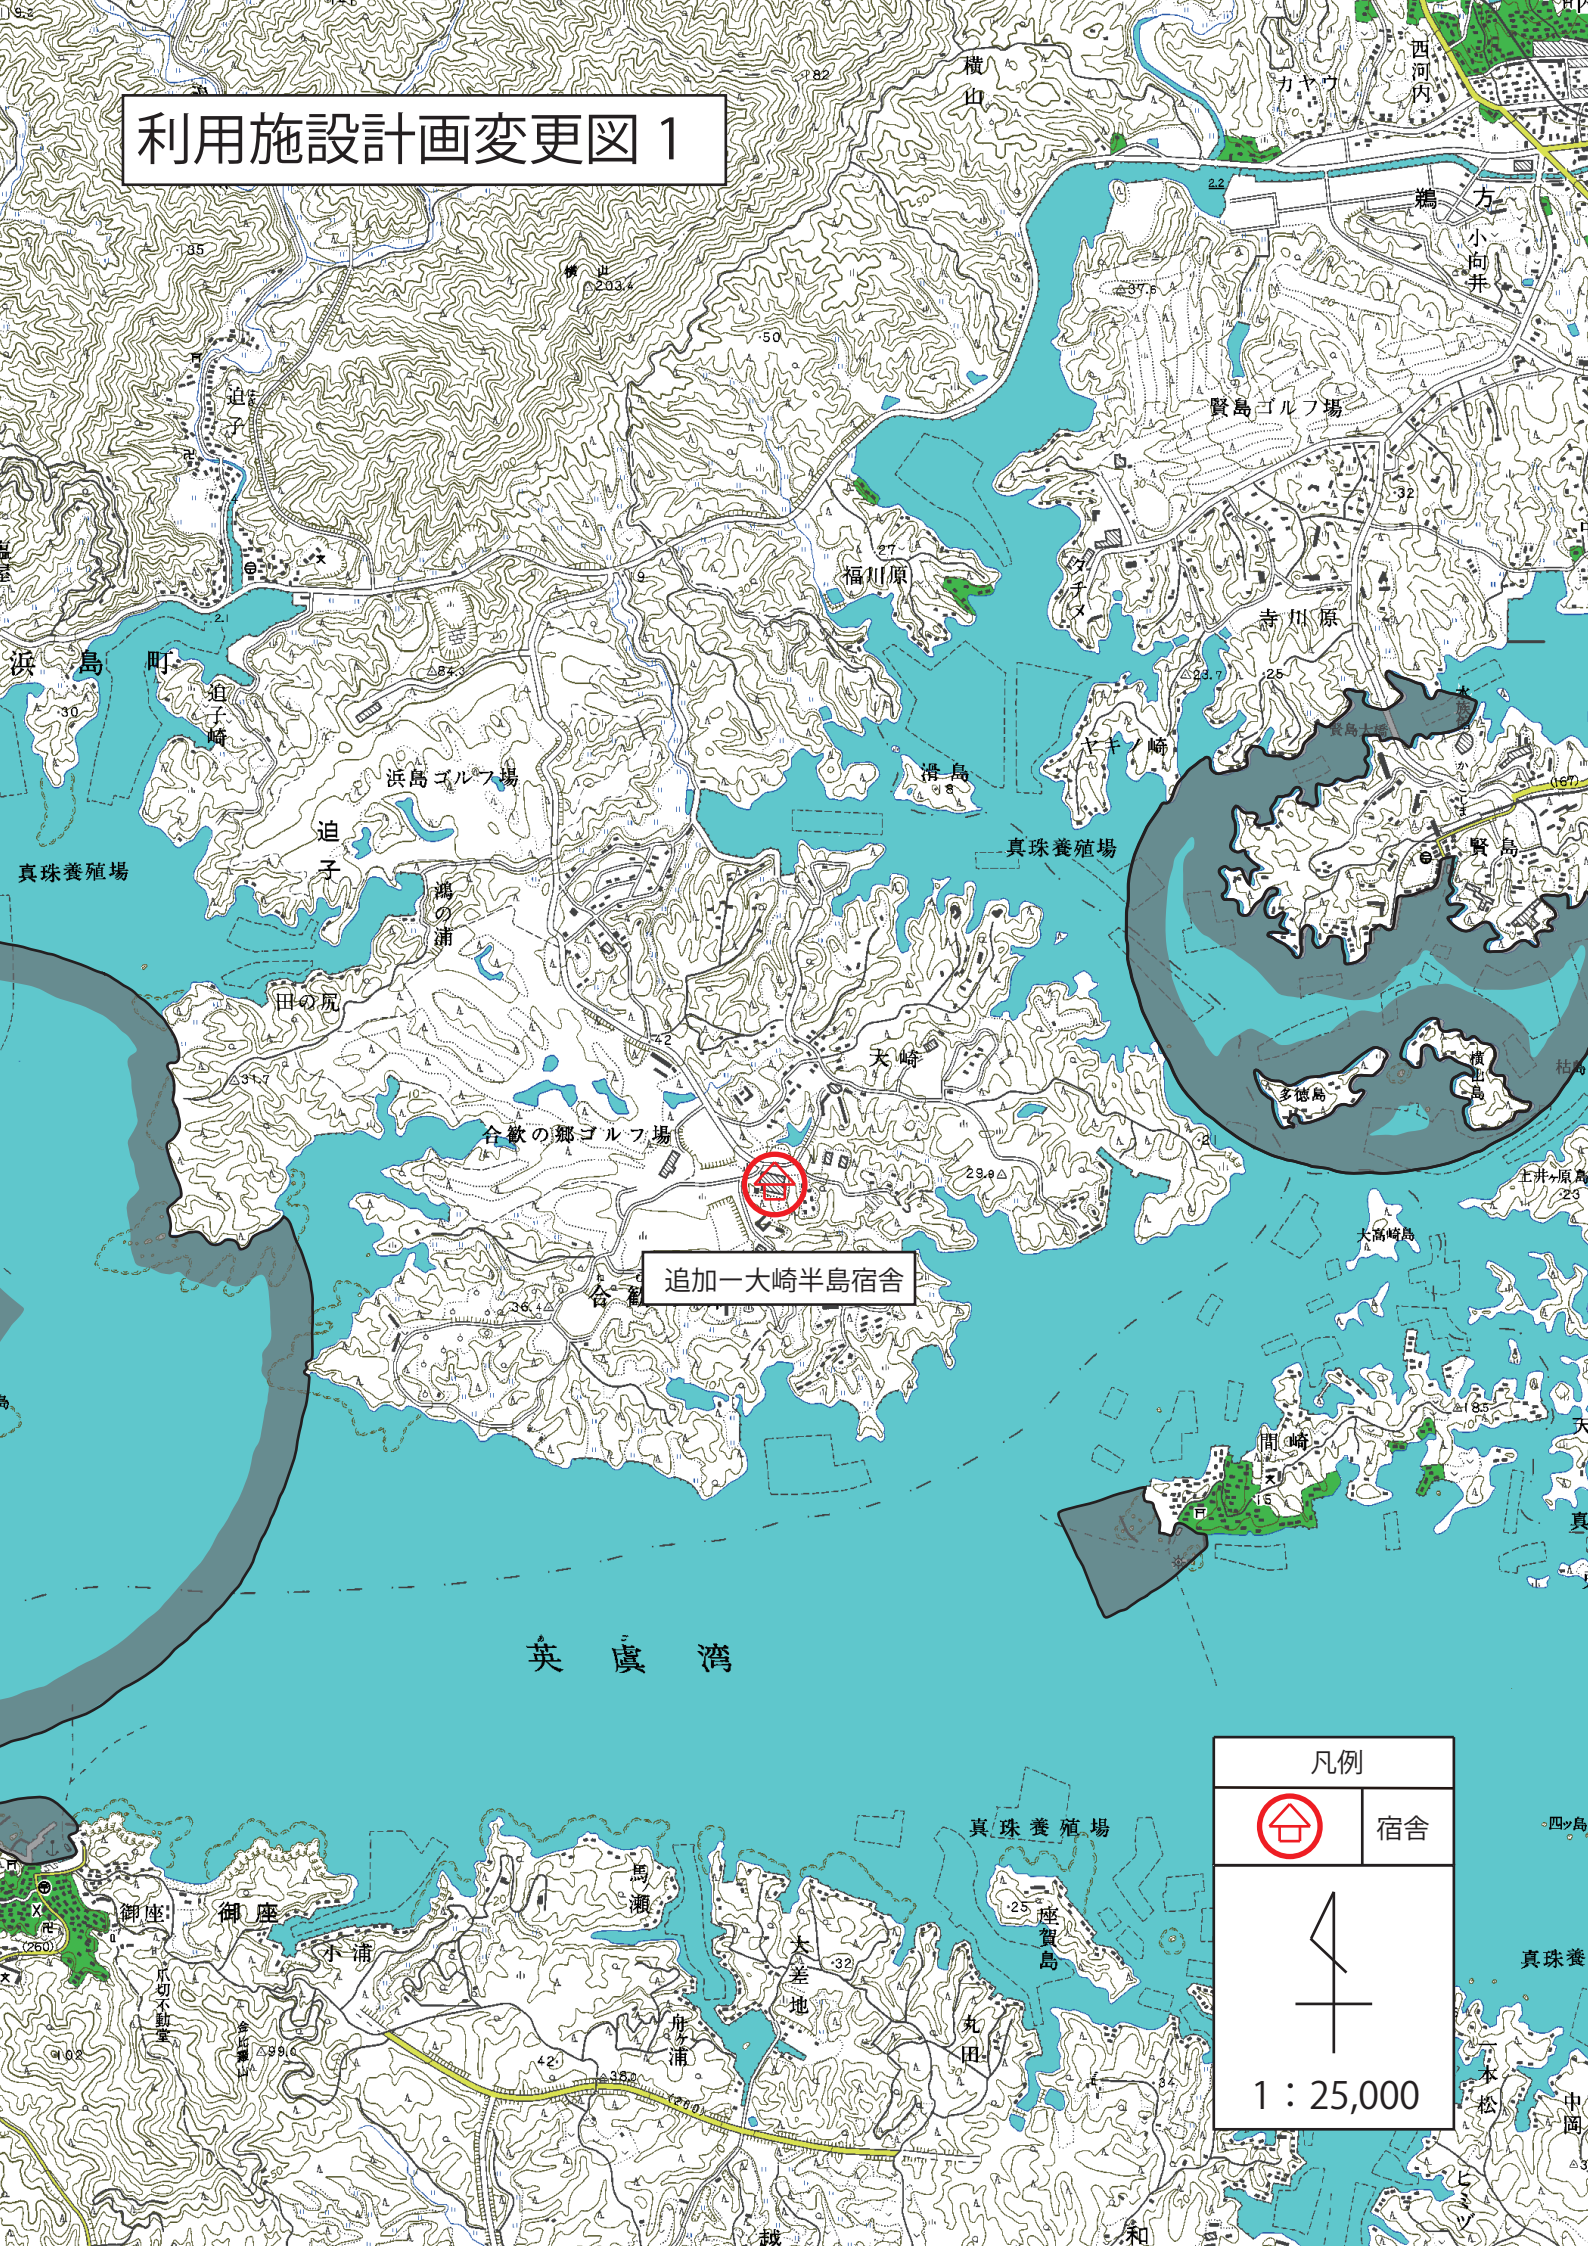

# 利用施設計画変更図 1

追加一大崎半島宿舎

英虞湾

凡例	
	宿舎
	
1 : 25,000	