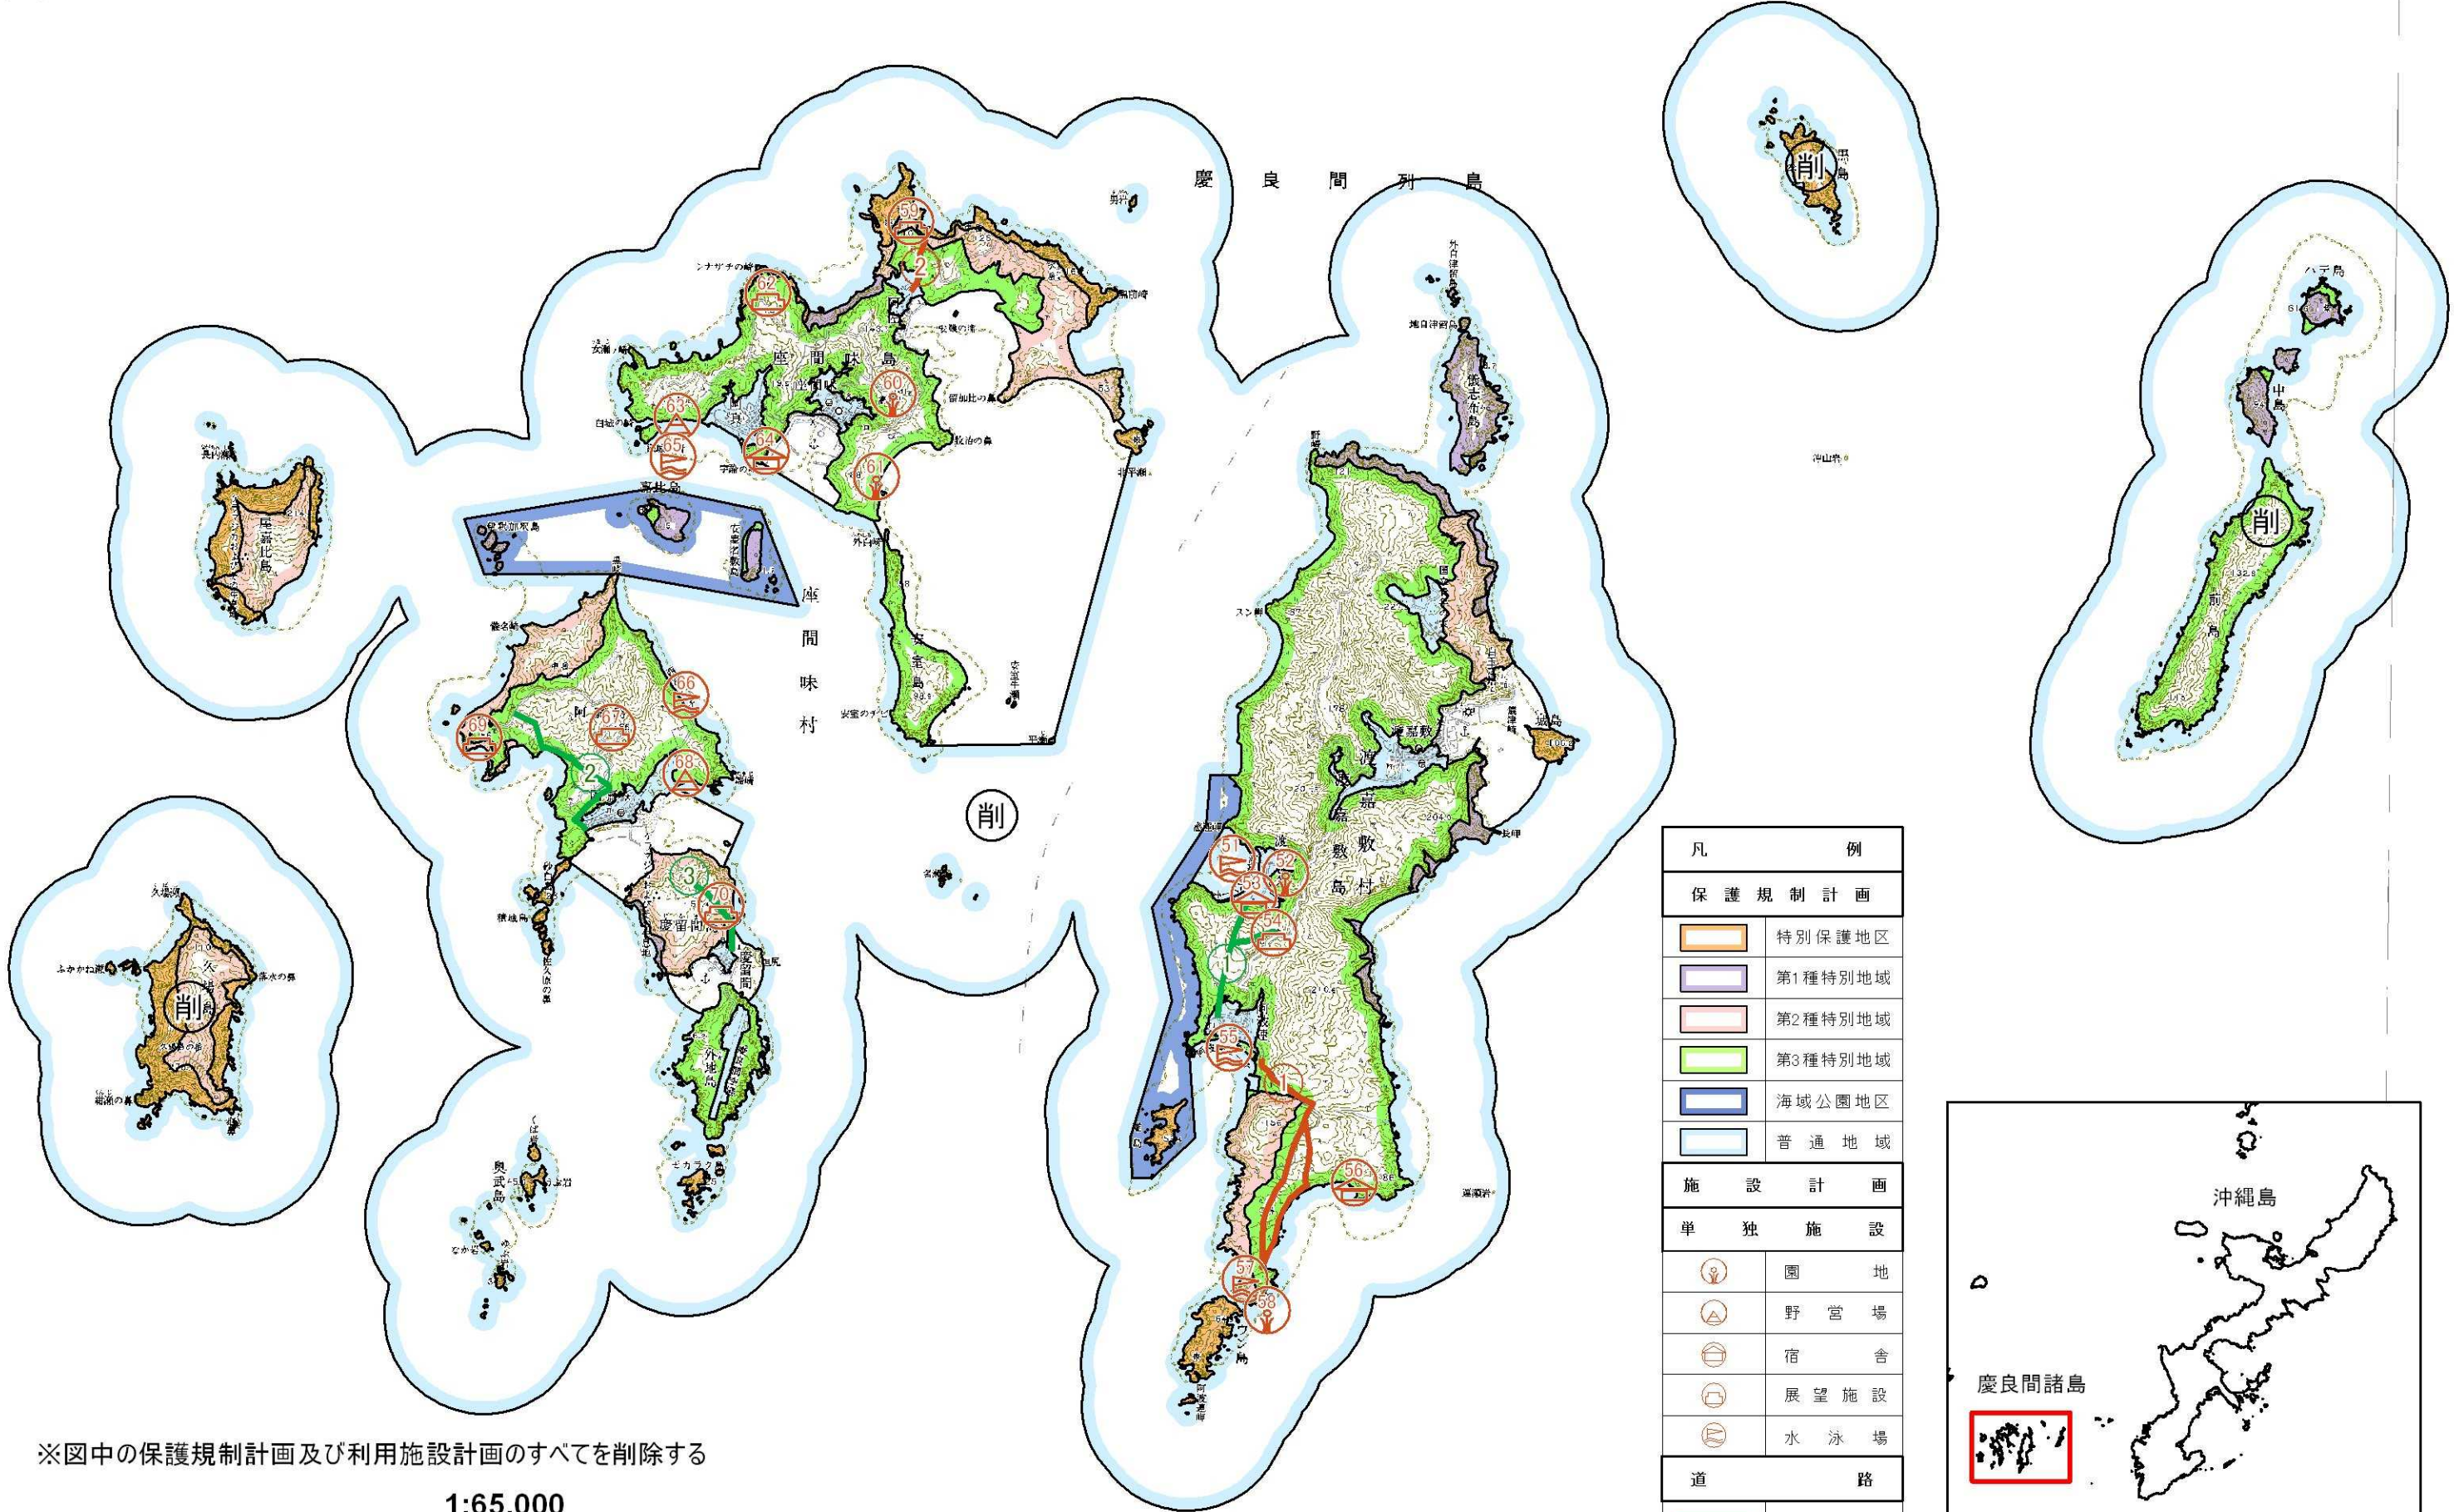

沖縄海岸国定公園(慶良間地域) 保護規制計画変更図・利用施設計画変更図

凡 例	
保護規制計画	
	特別保護地区
	第1種特別地域
	第2種特別地域
	第3種特別地域
	海域公園地区
	普通地域
施設計画	
単 独 施 設	
	園 地
	野 営 場
	宿 舎
	展 望 施 設
	水 泳 場
道 路	
	歩 道
	車 道

※図中の保護規制計画及び利用施設計画のすべてを削除する

1:65,000