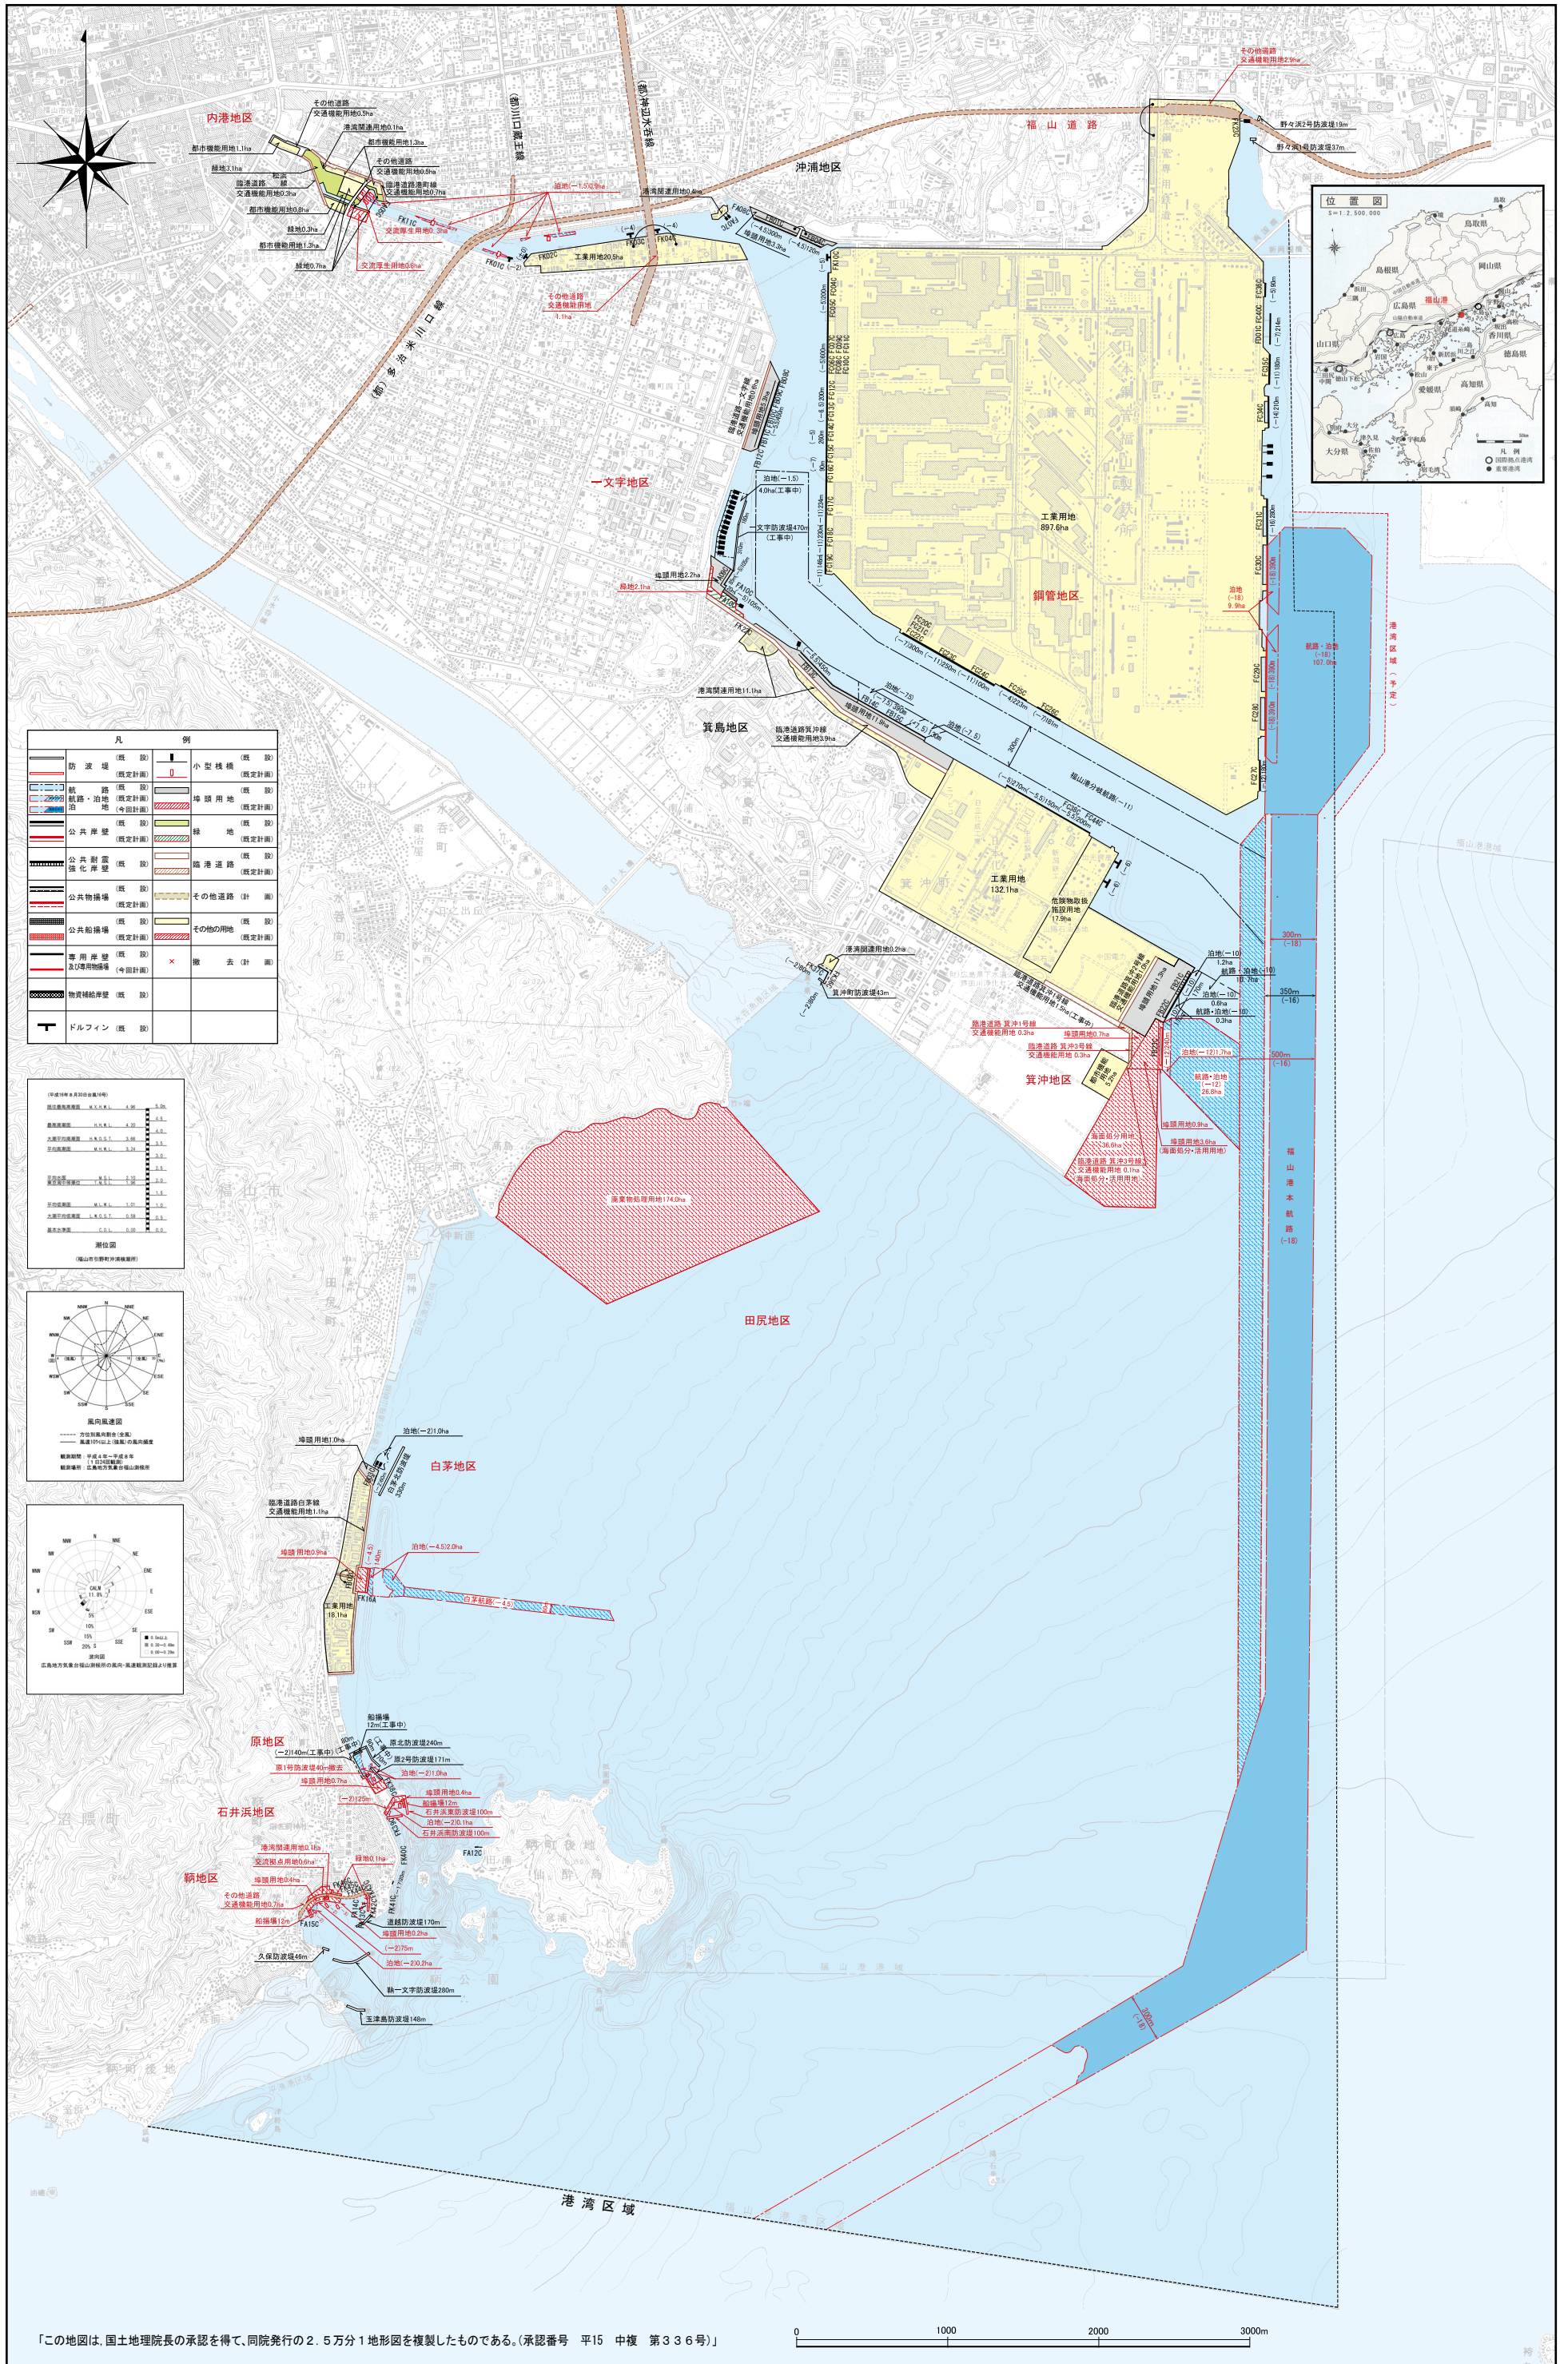

福山港 港湾計画図

「この地図は、国土院院長の承認を得て、同院発行の2.5万分1地形図を複製したものである。(承認番号 平15 中複 第336号)」