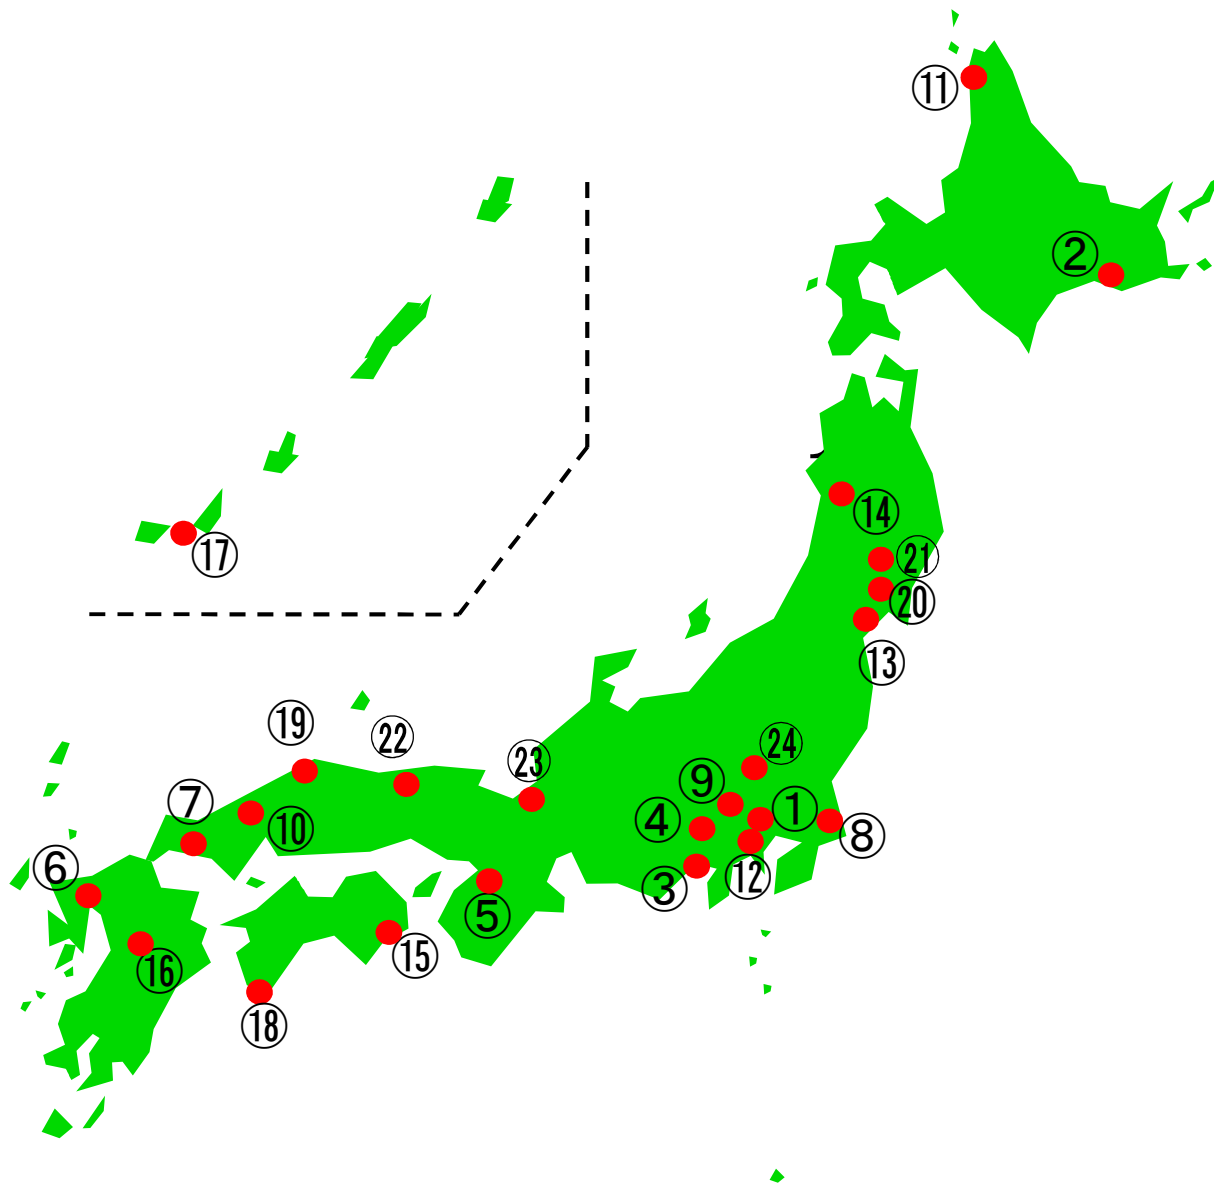

# 自然再生協議会(設置箇所)の全国位置図

H25.3月末現在

	協議会名	設立日
①	荒川太郎右衛門地区自然再生協議会	H15.7.5
②	釧路湿原自然再生協議会	H15.11.15
③	巴川流域麻機遊水地自然再生協議会	H16.1.29
④	多摩川源流自然再生協議会	H16.3.5
⑤	神於山保全活用推進協議会	H16.5.25
⑥	檜原湿原地区自然再生協議会	H16.7.4
⑦	榎野川河口域・干潟自然再生協議会	H16.8.1
⑧	霞ヶ浦田村・沖宿・戸崎地区自然再生協議会	H16.10.31
⑨	くぬぎ山地区自然再生協議会	H16.11.6
⑩	八幡湿原自然再生協議会	H16.11.7
⑪	上サロベツ自然再生協議会	H17.1.19
⑫	野川第一・第二調節池地区自然再生協議会	H17.3.28
⑬	蒲生干潟自然再生協議会	H17.6.19
⑭	森吉山麓高原自然再生協議会	H17.7.19
⑮	竹ヶ島海中公園自然再生協議会	H17.9.9
⑯	阿蘇草原再生協議会	H17.12.2
⑰	石西礁湖自然再生協議会	H18.2.27
⑱	竜串自然再生協議会	H18.9.9
⑲	中海自然再生協議会	H19.6.30
⑳	伊豆沼・内沼自然再生協議会	H20.9.7
㉑	久保川イーハートーブ自然再生協議会	H21.5.16
㉒	上山高原自然再生協議会	H22.3.21
㉓	三方五湖自然再生協議会	H23.5.1
㉔	多々良沼・城沼自然再生協議会	H24.1.22