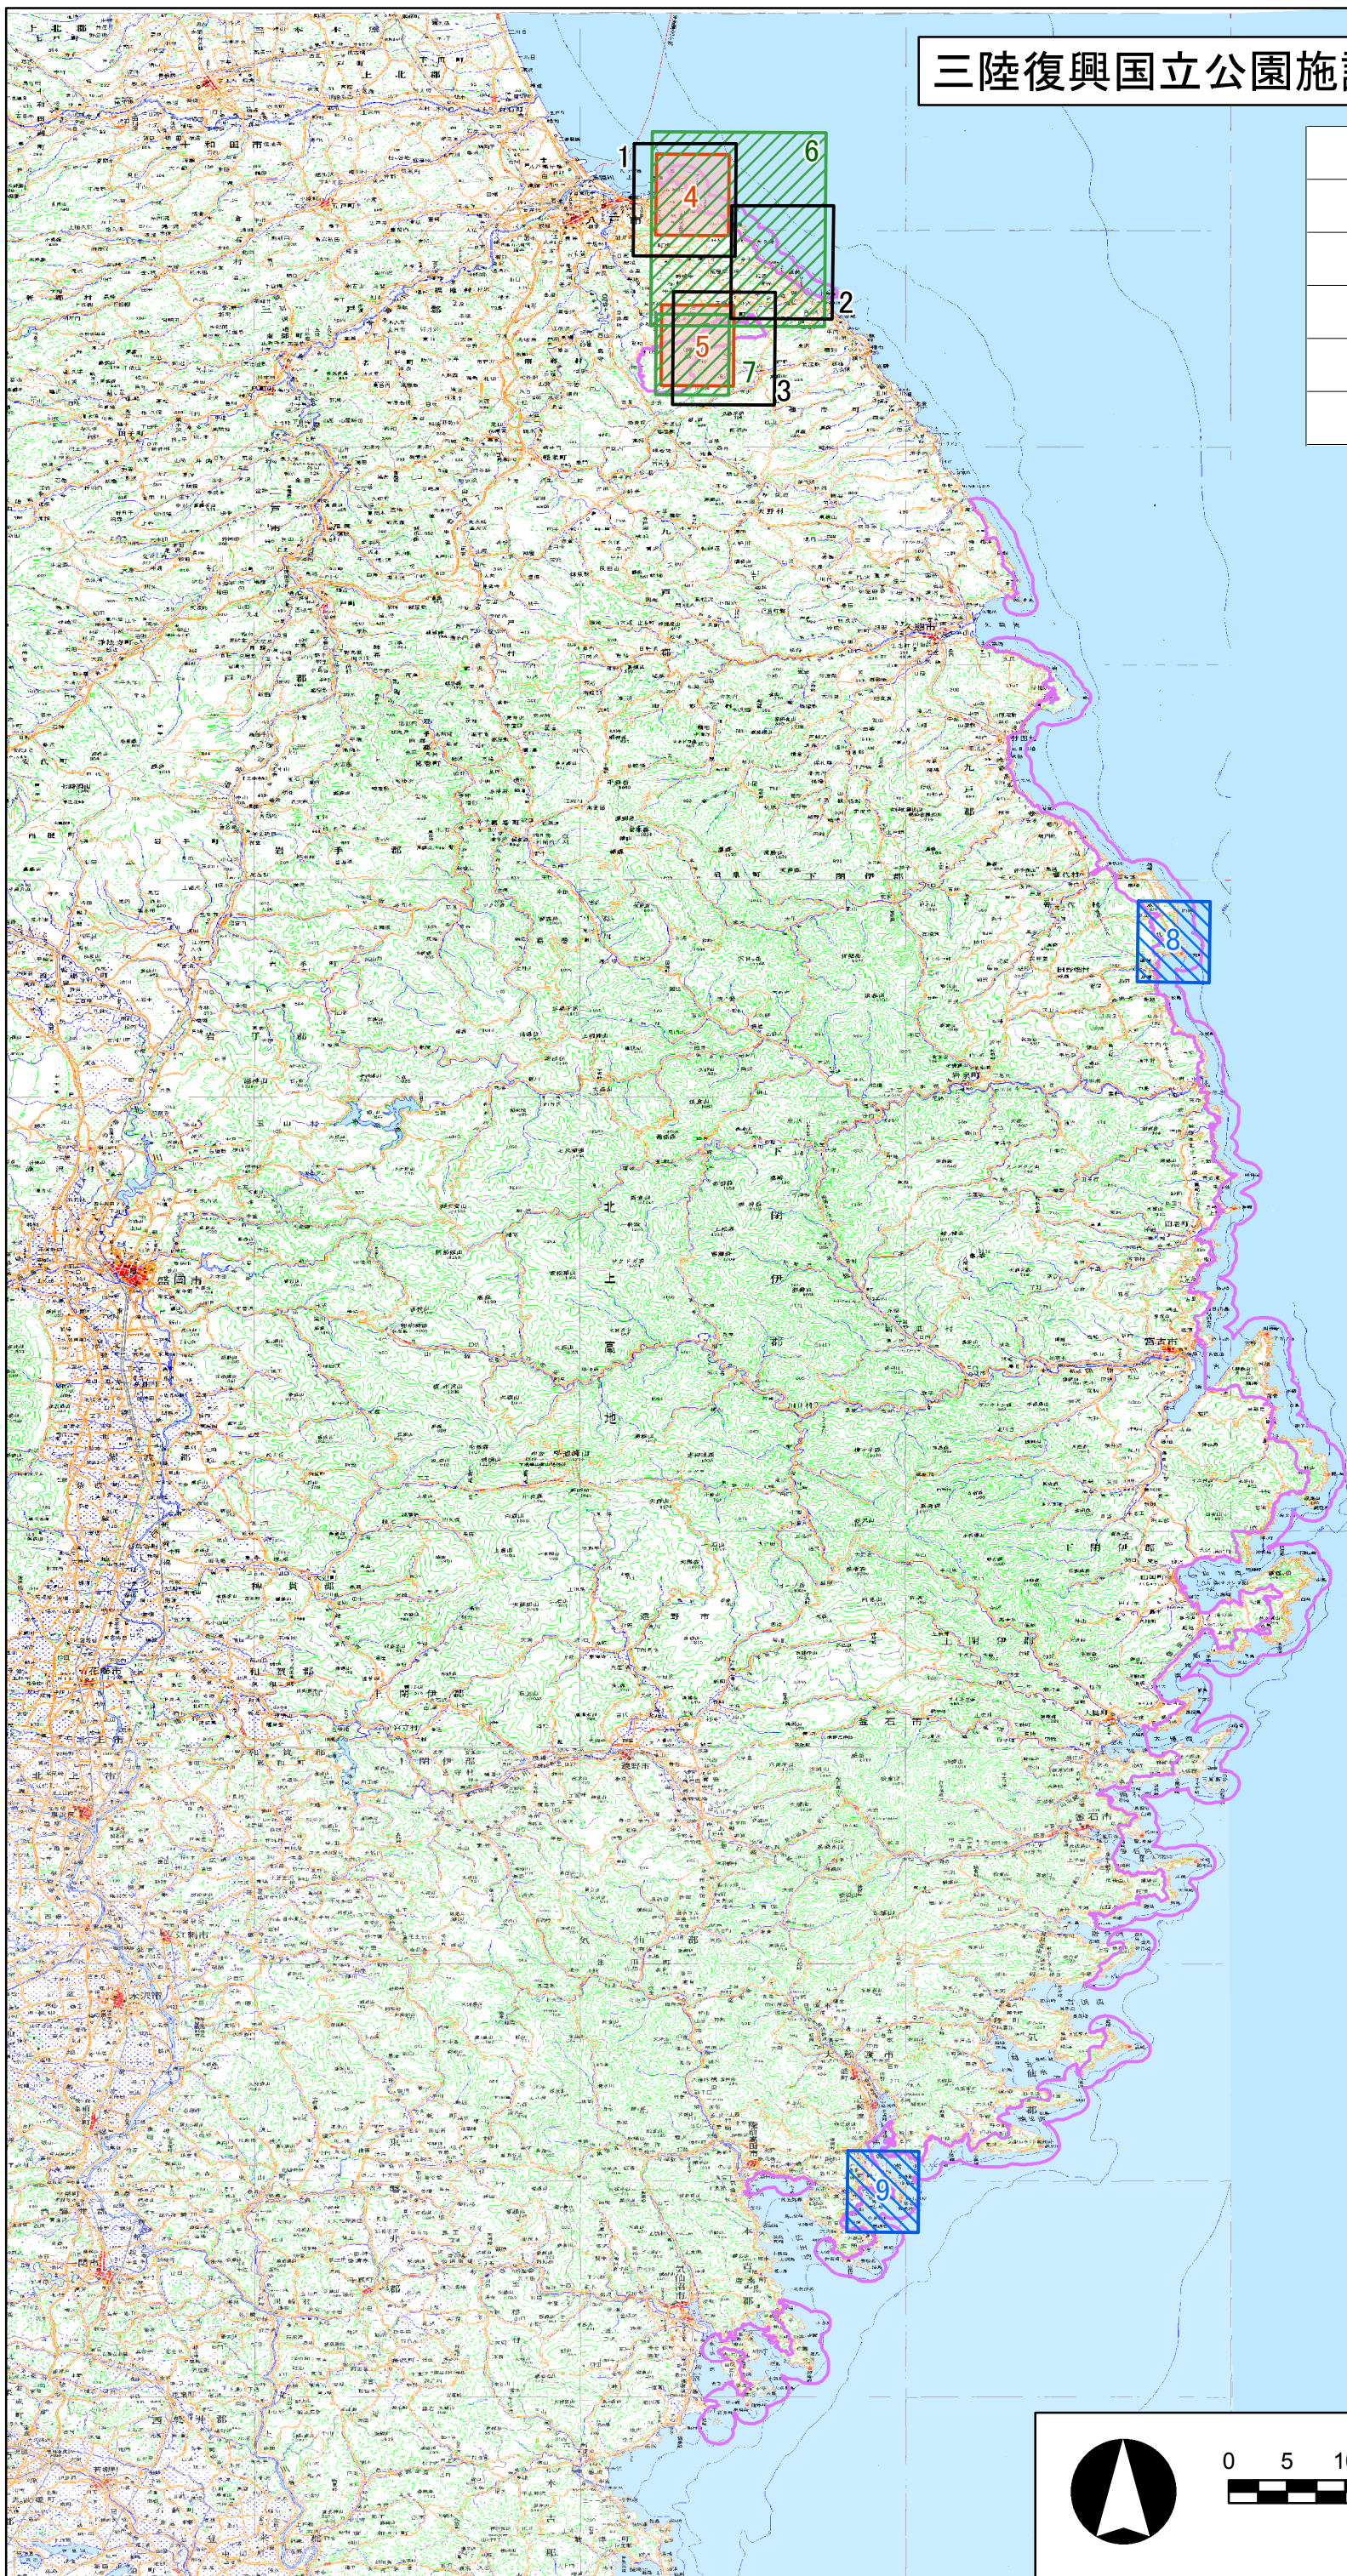

三陸復興国立公園施設計画変更図位置図

凡例	
公園区域	
単独施設	
車道	
歩道	
船舶運送施設	

1:550,000