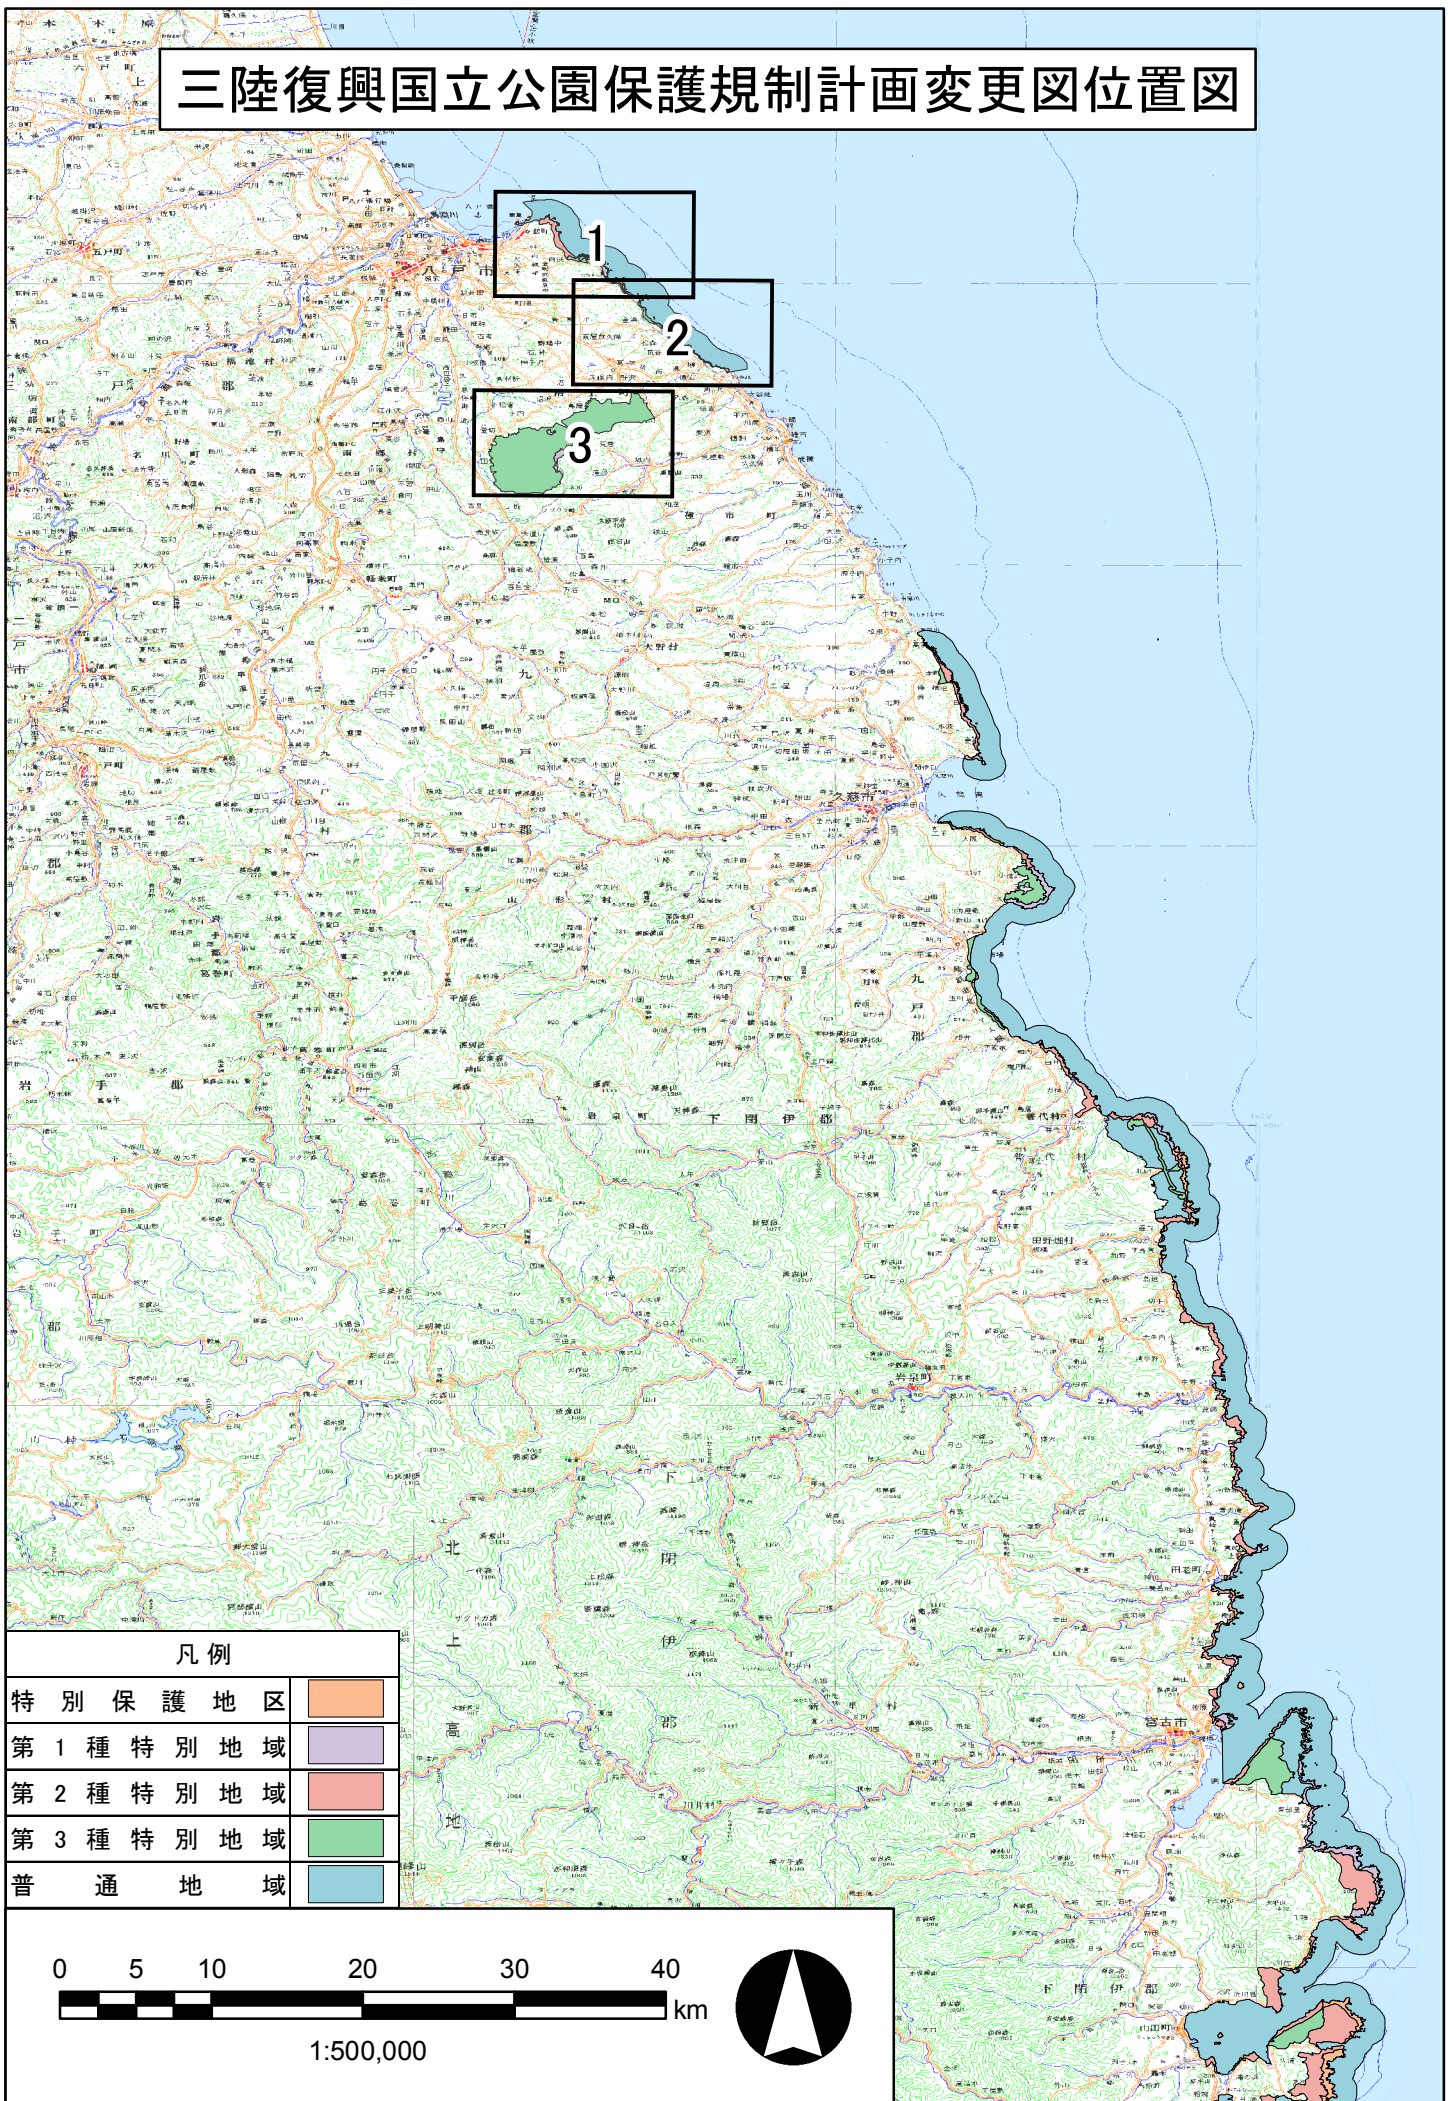

三陸復興国立公園保護規制計画変更図位置図

凡例

特別保護地区	
第1種特別地域	
第2種特別地域	
第3種特別地域	
普通地域	

1:500,000