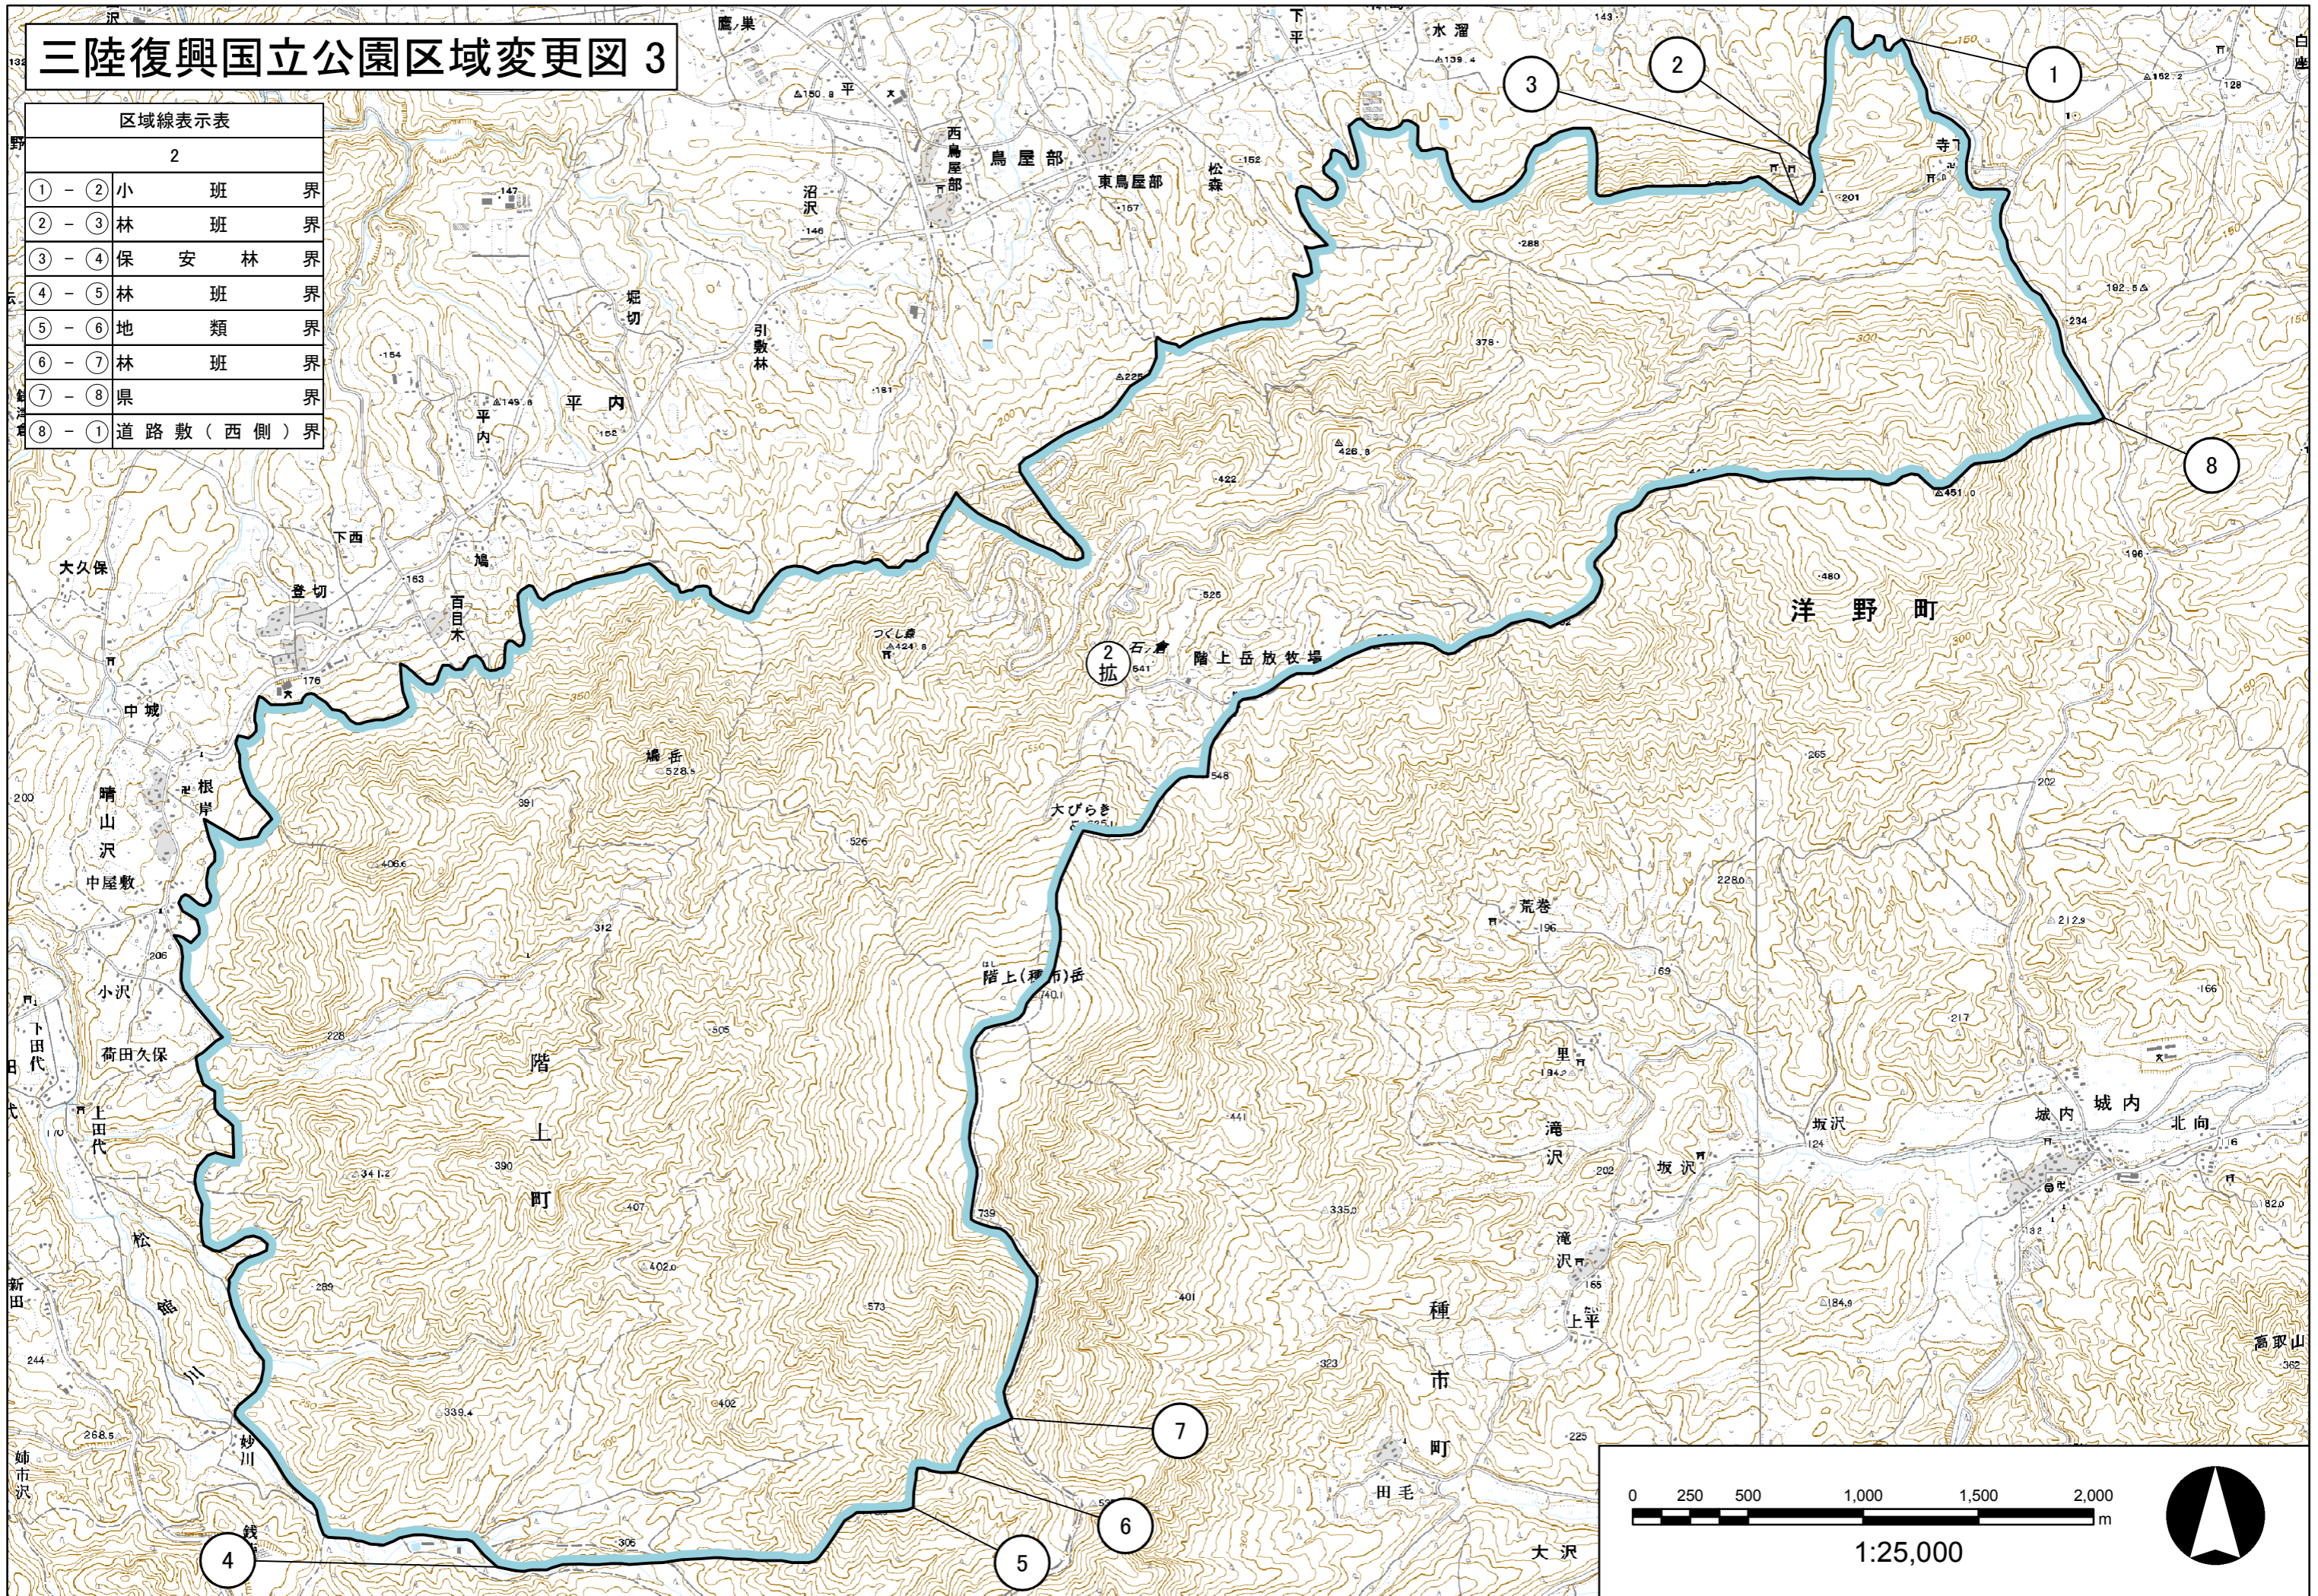

三陸復興国立公園区域変更図 3

区域線表示表

2

① - ②	小班	界
② - ③	林班	界
③ - ④	保安林	界
④ - ⑤	林班	界
⑤ - ⑥	地類	界
⑥ - ⑦	林班	界
⑦ - ⑧	県	界
⑧ - ①	道路敷(西側)	界

1:25,000