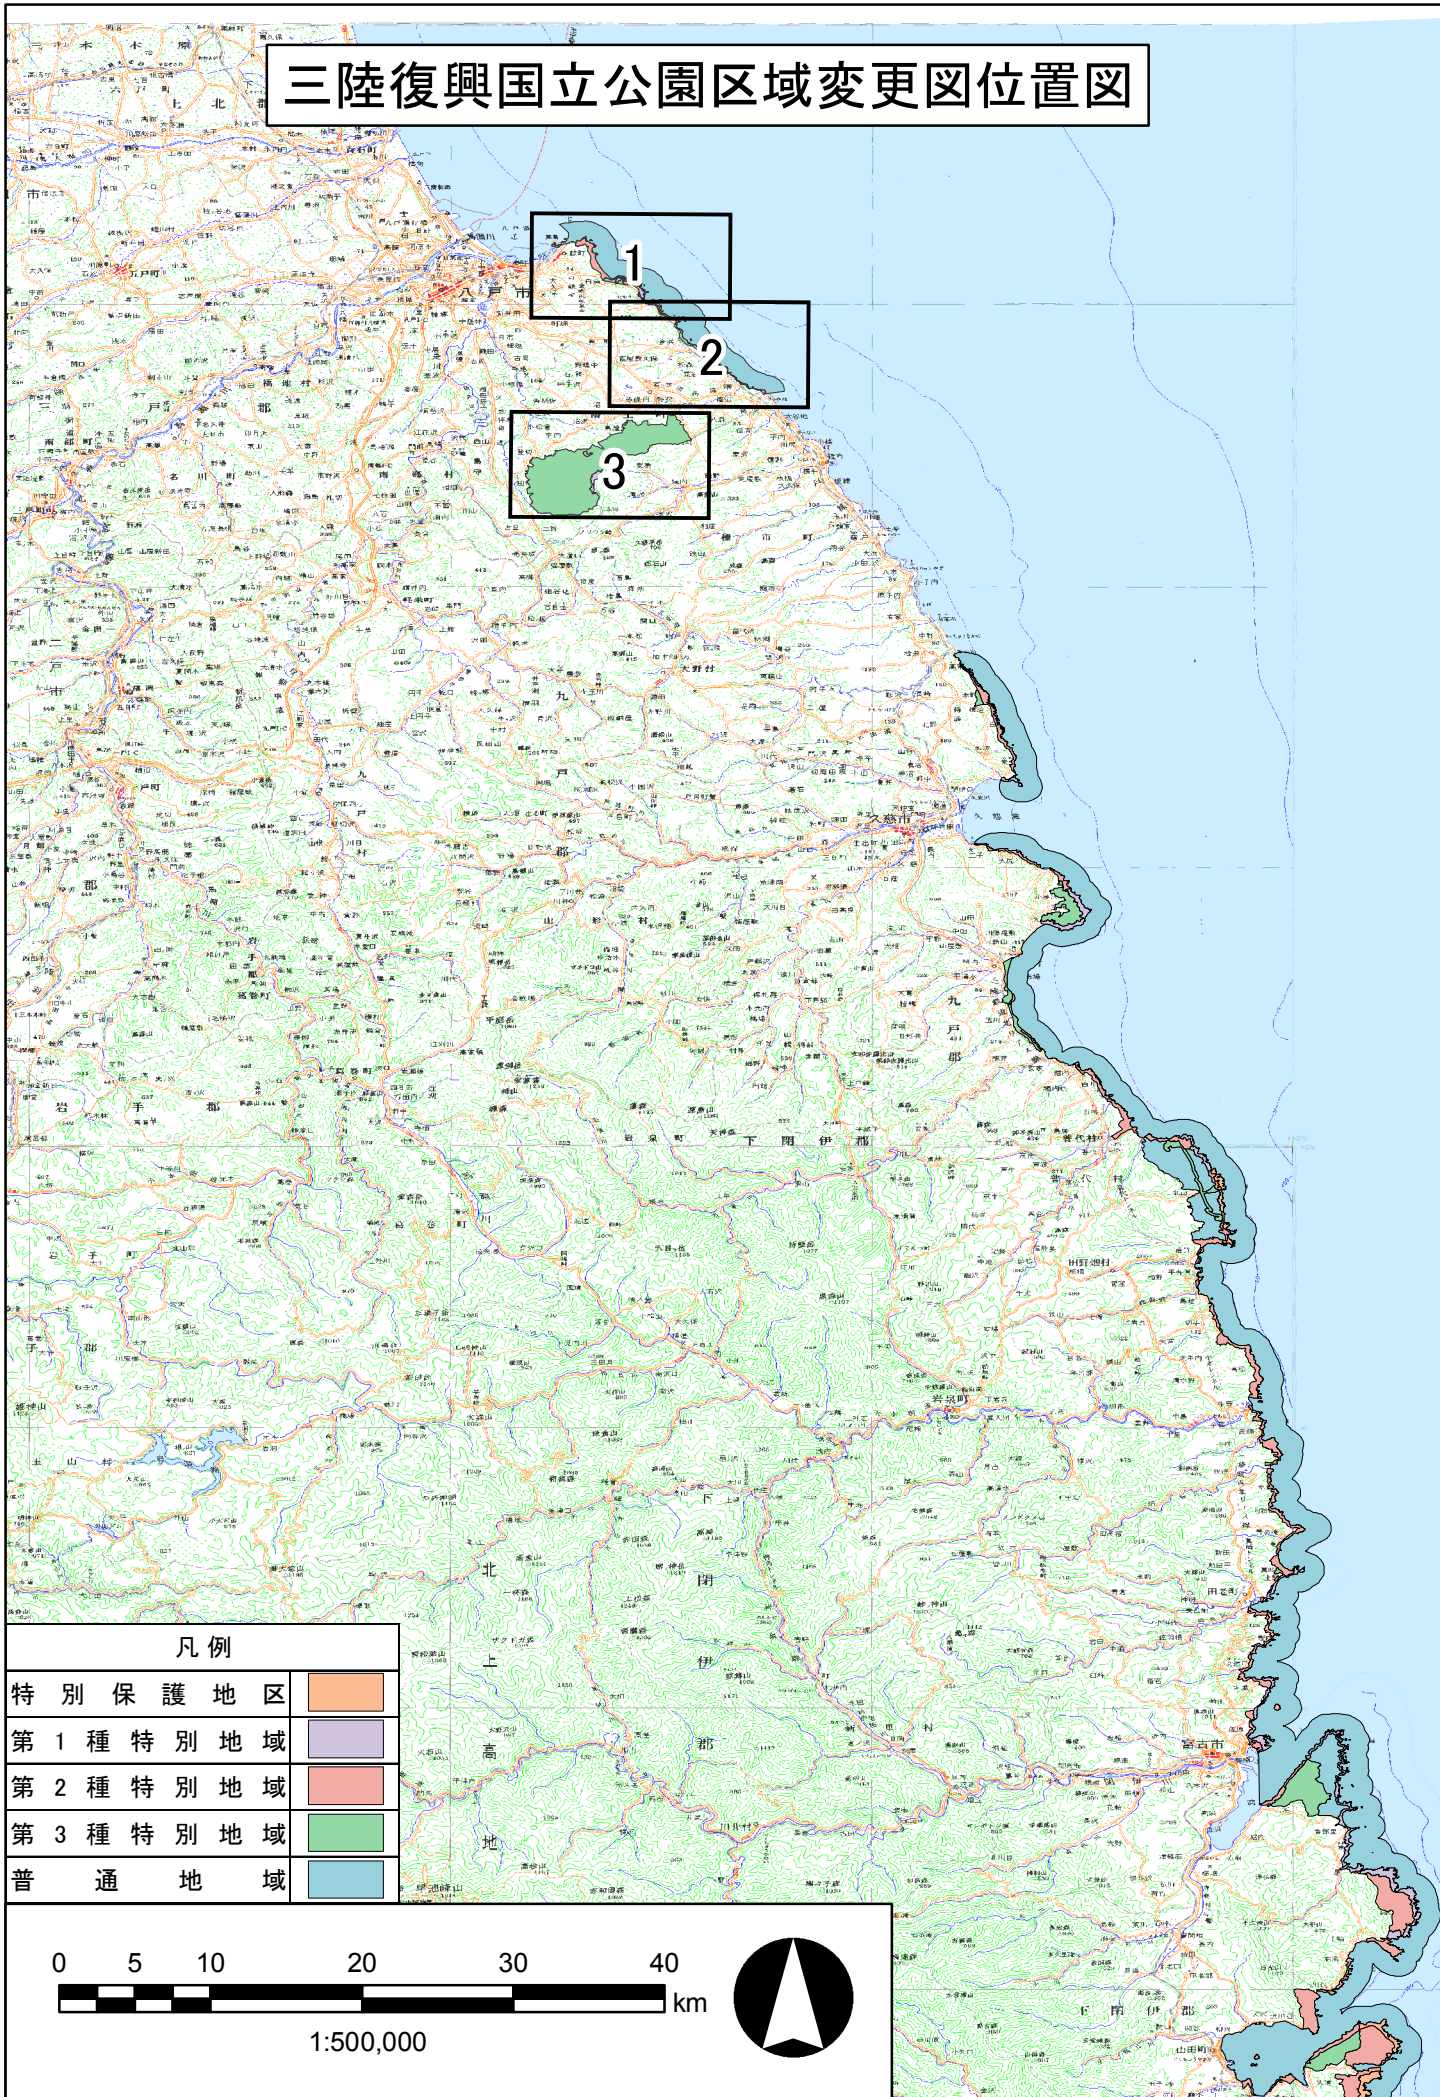

# 三陸復興国立公園区域変更図位置図

## 凡例

特別保護地区	
第1種特別地域	
第2種特別地域	
第3種特別地域	
普通地域	

1:500,000