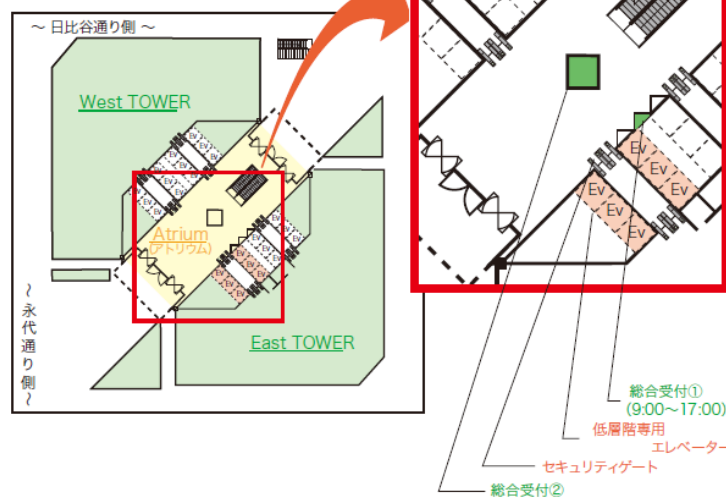

第9回 風力発電施設に係る環境影響評価の基本的考え方に関する検討会 会場案内図

日時：6月17日（金）10：00～12：00

場所：大手町ファーストスクエアカンファレンス
イーストタワー 2階会議室 RoomA

<<大手町ファーストスクエアビル 1F図面>>

<アクセス>

■大手町駅 (C8/C11/C12 出口直結)

- ・地下鉄 東京メトロ 千代田線/東西線/半蔵門線/丸の内線
- 都営地下鉄 三田線

■東京駅 (丸の内北口 4分)