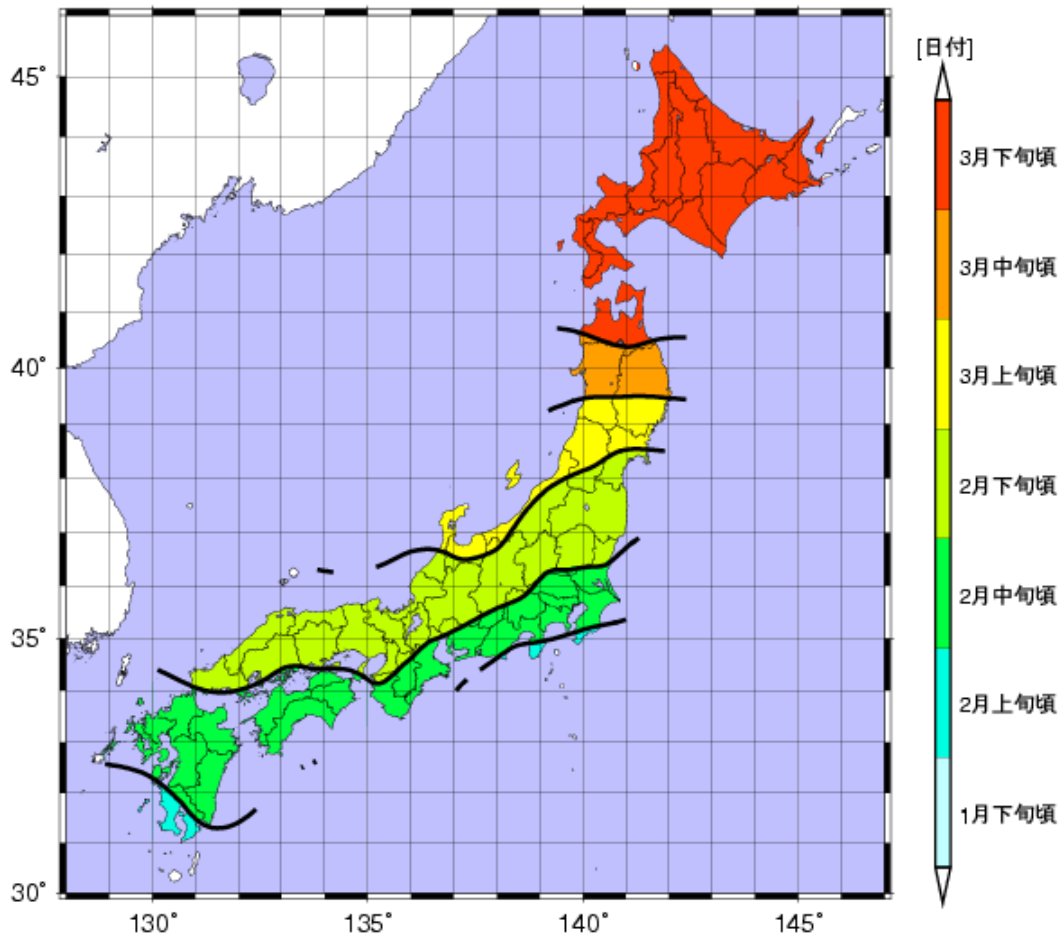

平成 23 年スギ花粉前線予測（第 1 報）

〈飛散開始日 平成 23 年予測〉

(参考) 飛散開始日 平成 13 年から 22 年までの 10 年平均