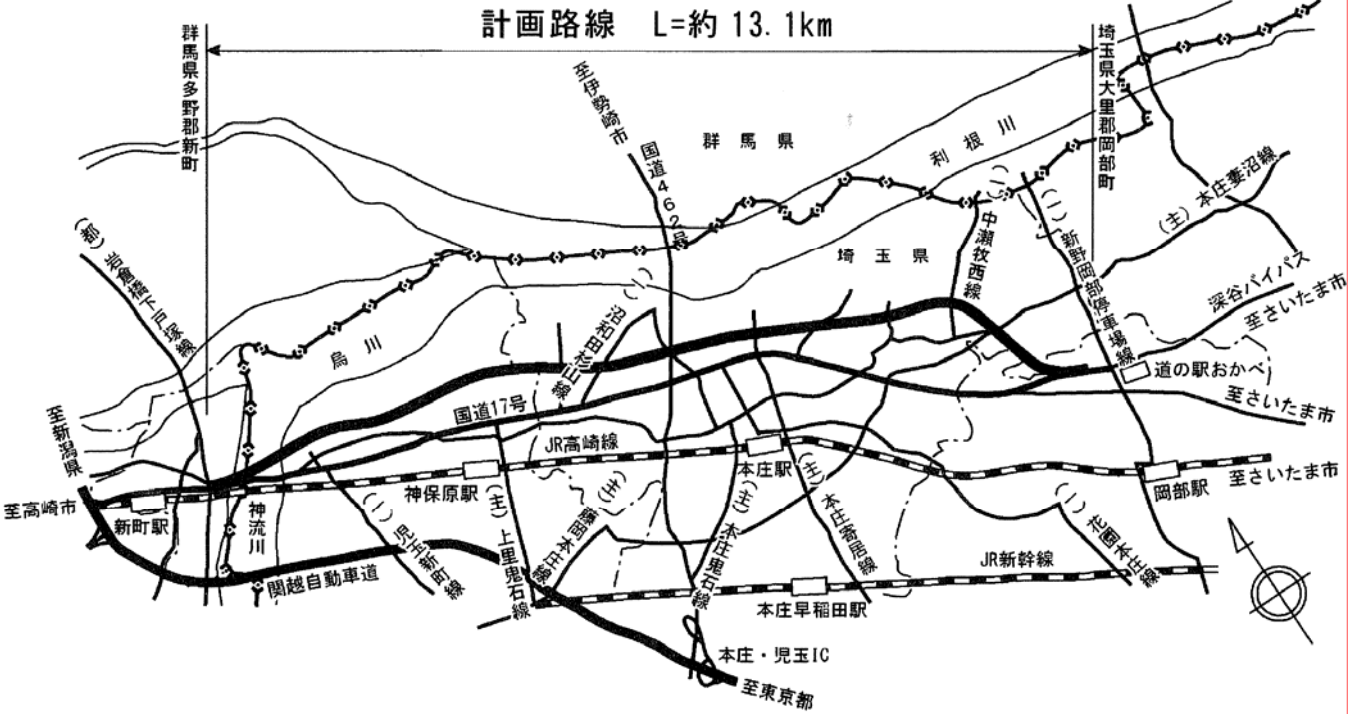

一般国道17号本庄道路 概況図

出典: 一般国道17号本庄道路 環境影響評価書